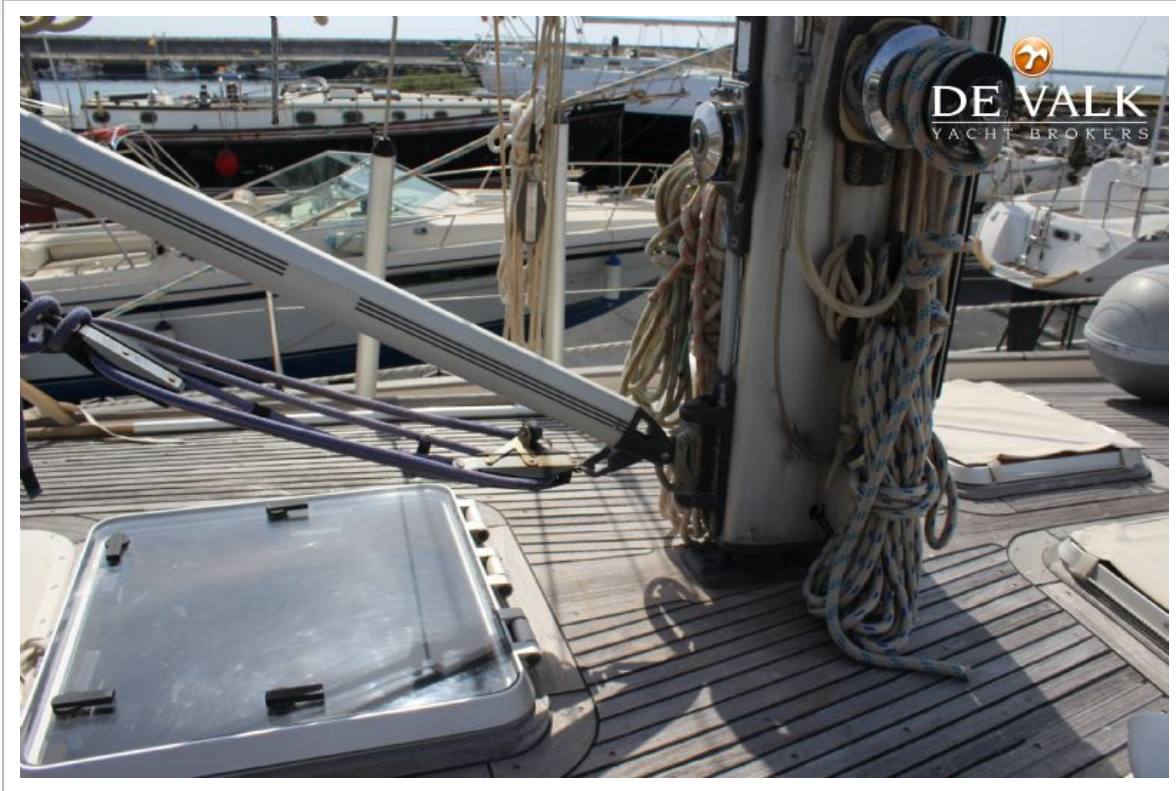

HALLBERG RASSY 45