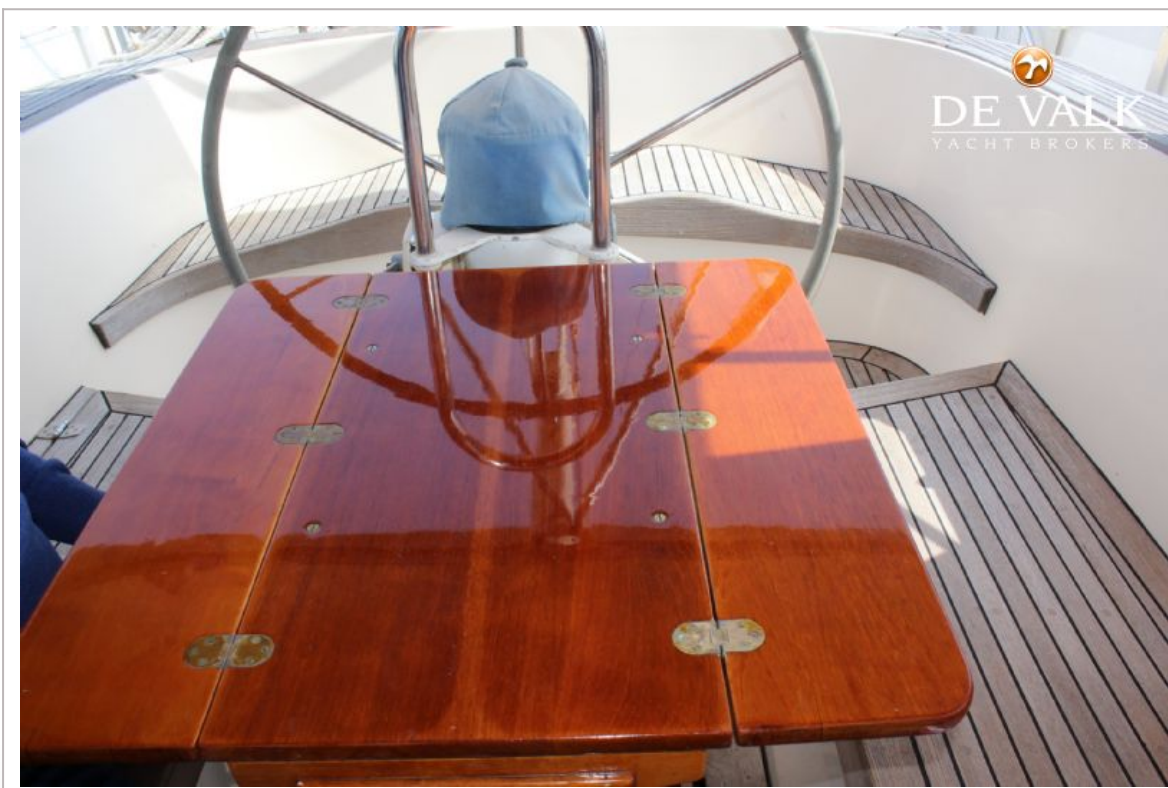

HALLBERG RASSY 45