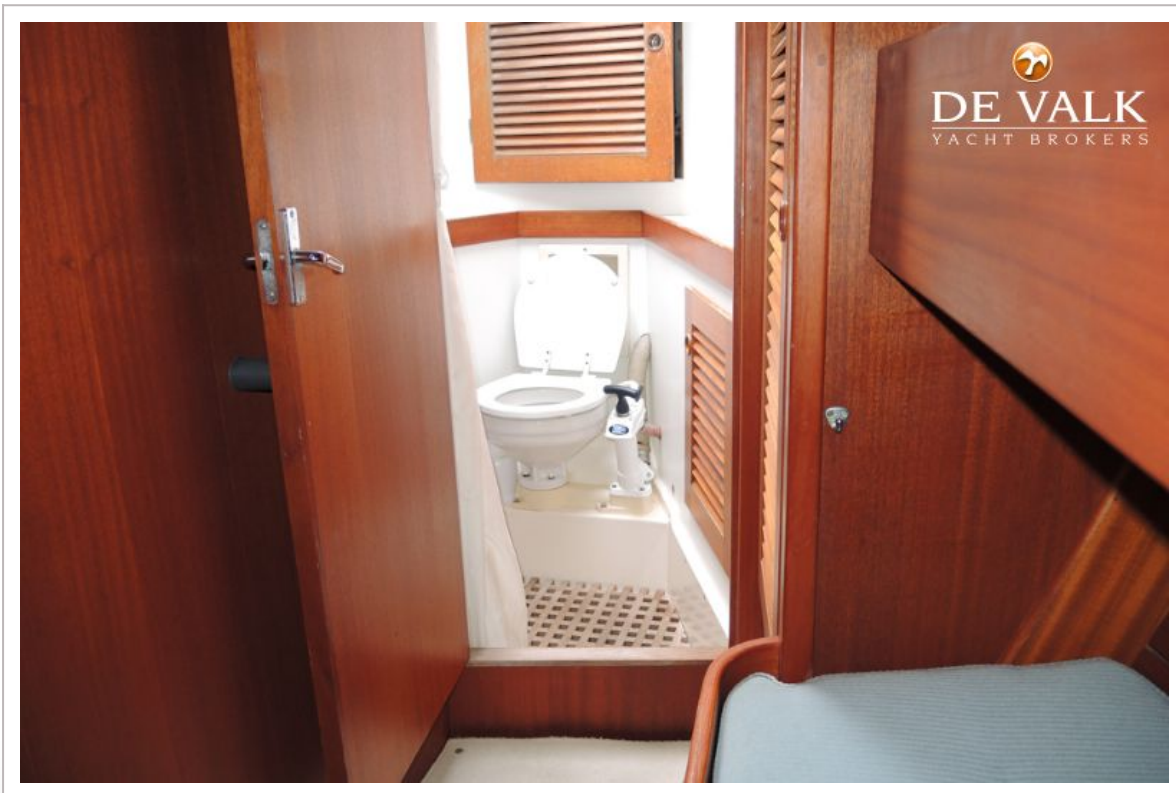

HALLBERG RASSY 45