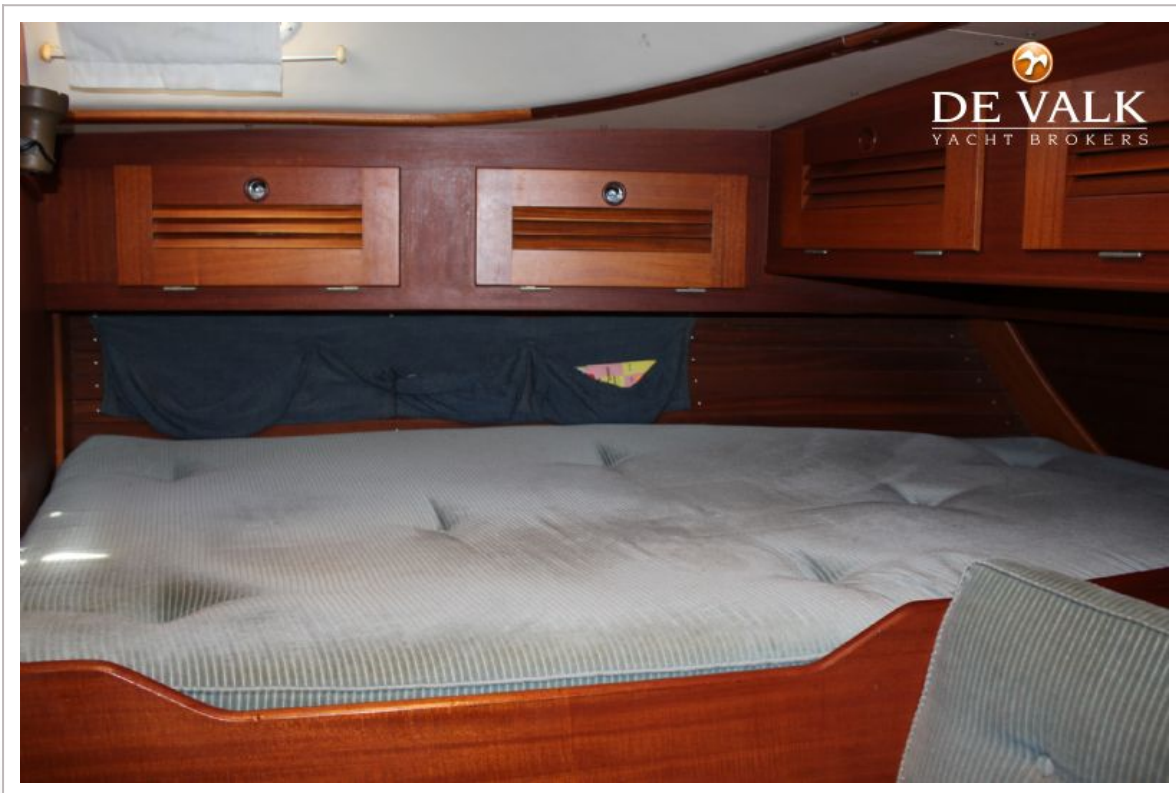

HALLBERG RASSY 45