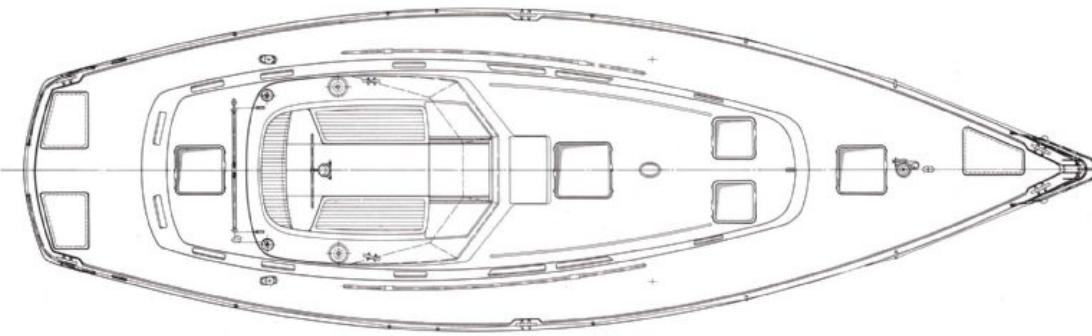

DE VALK
YACHT BROKERS