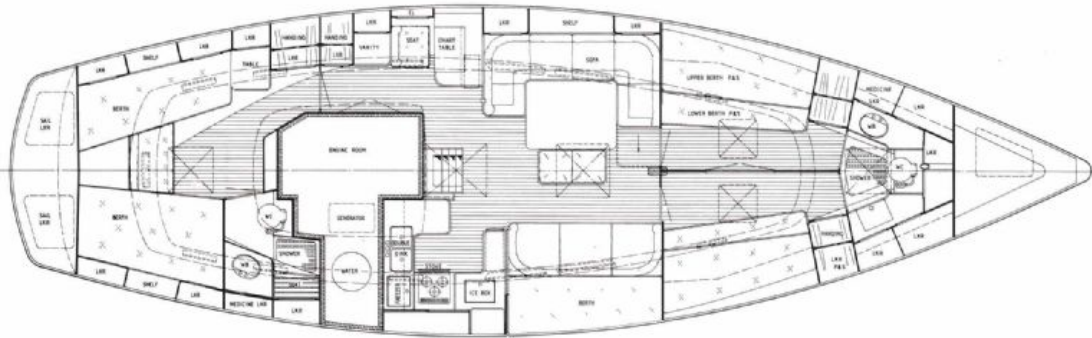

HALLBERG RASSY 45

DE VALK
YACHT BROKERS