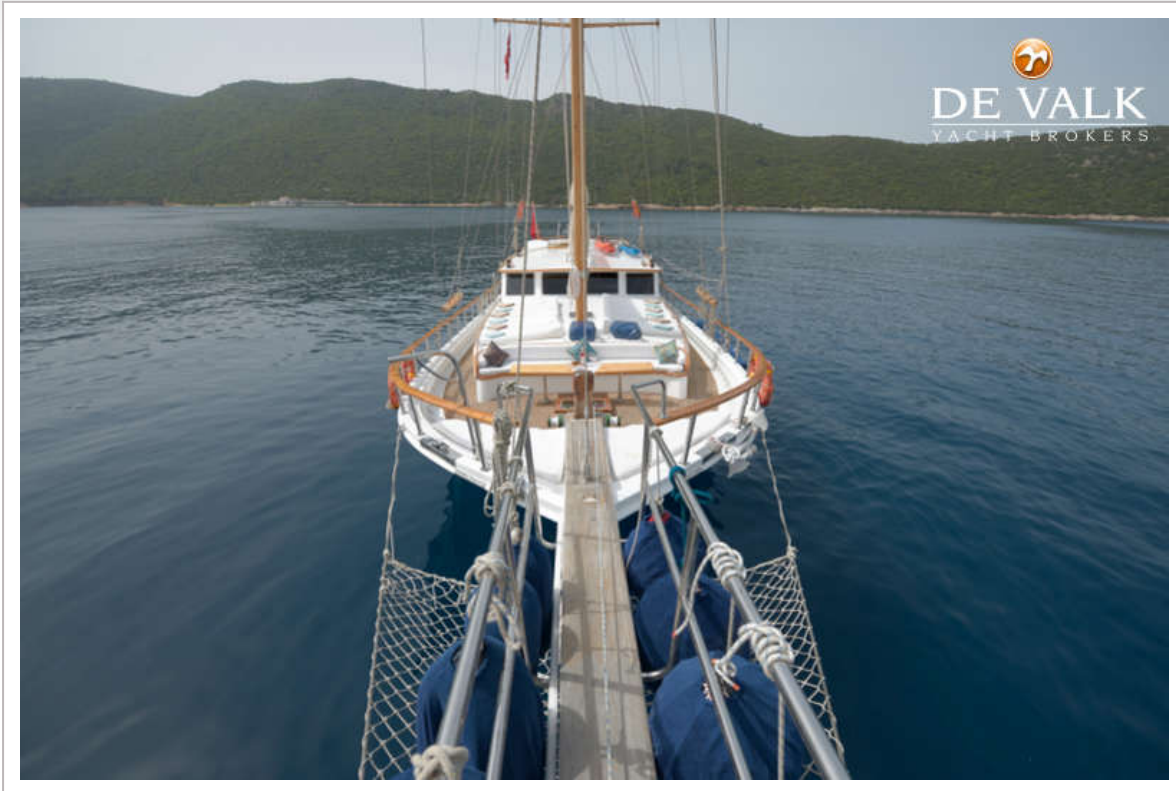

GULET 24M EXCLUSIVE LUXURY CHARTER