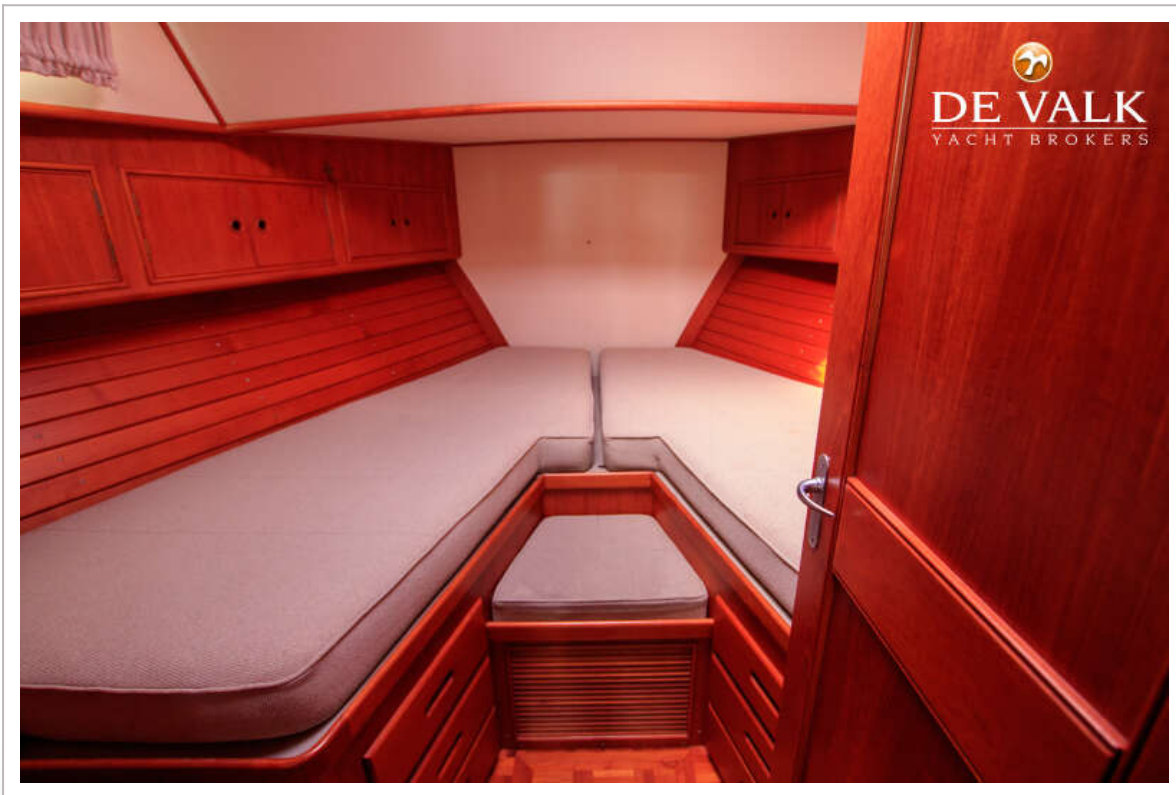

GRAND BANKS 38 EASTBAY EX