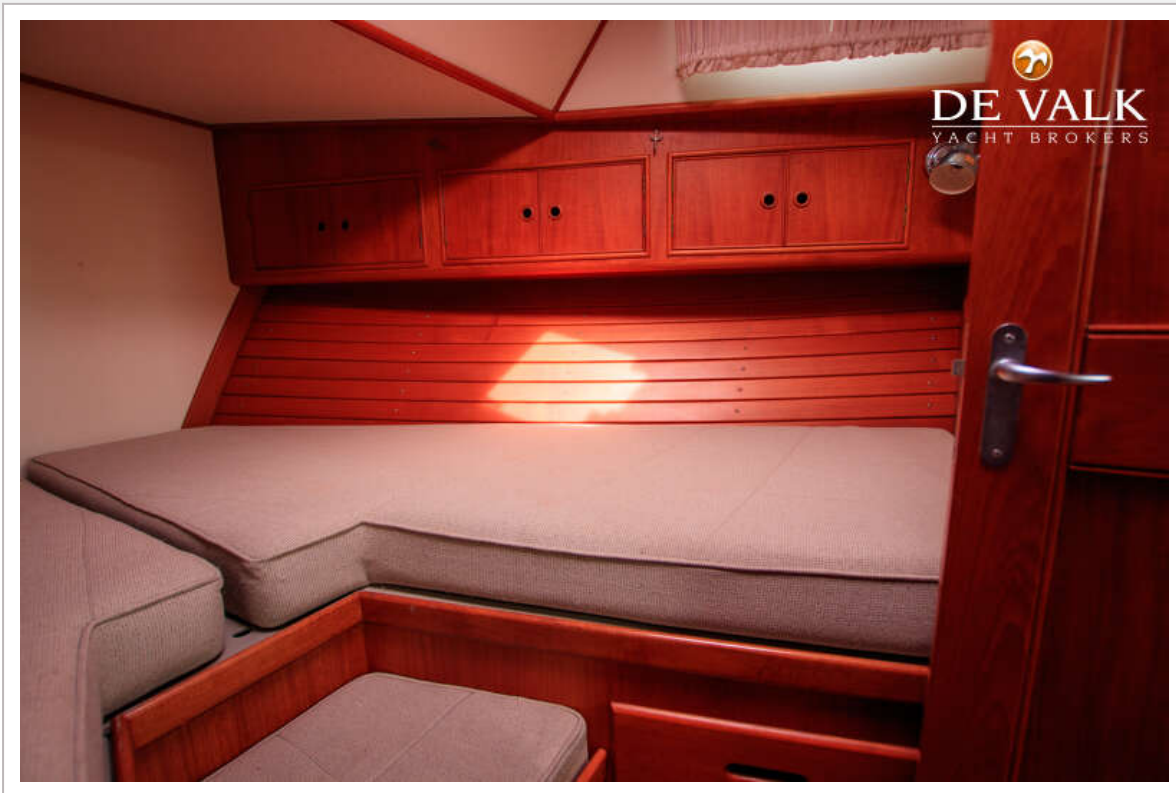

GRAND BANKS 38 EASTBAY EX