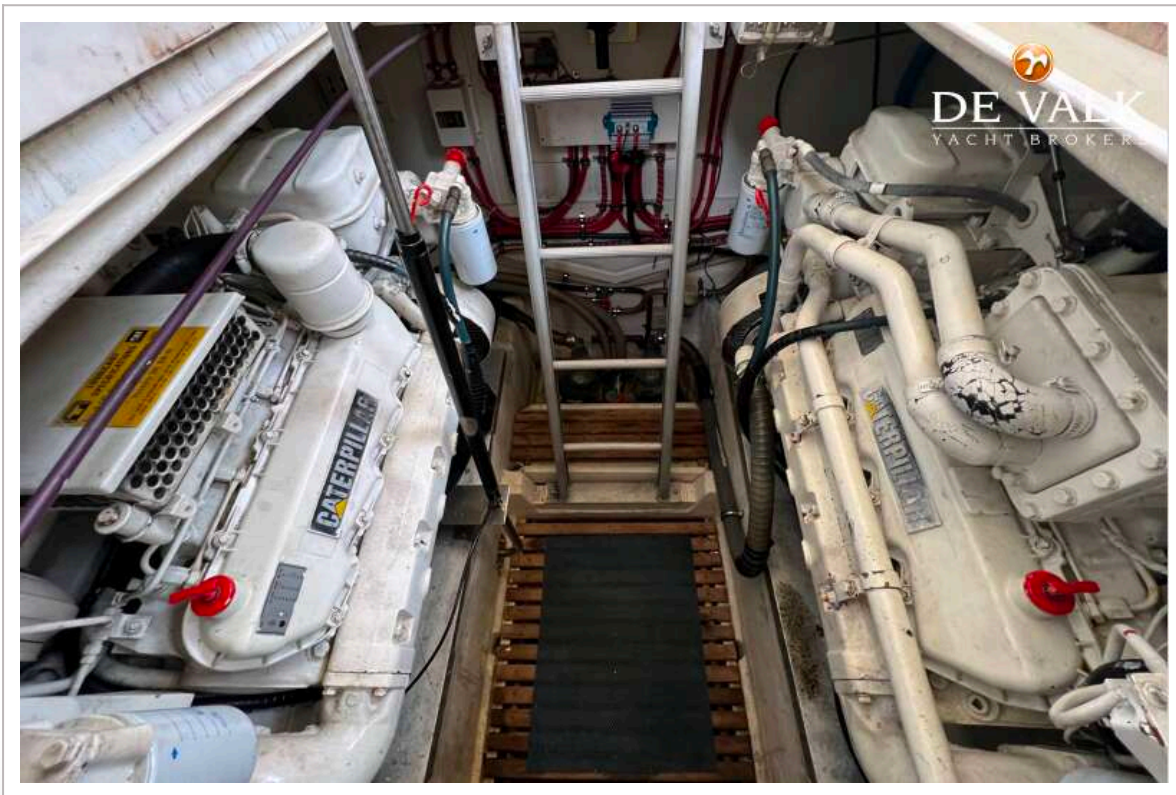

GRAND BANKS 38 EASTBAY EX