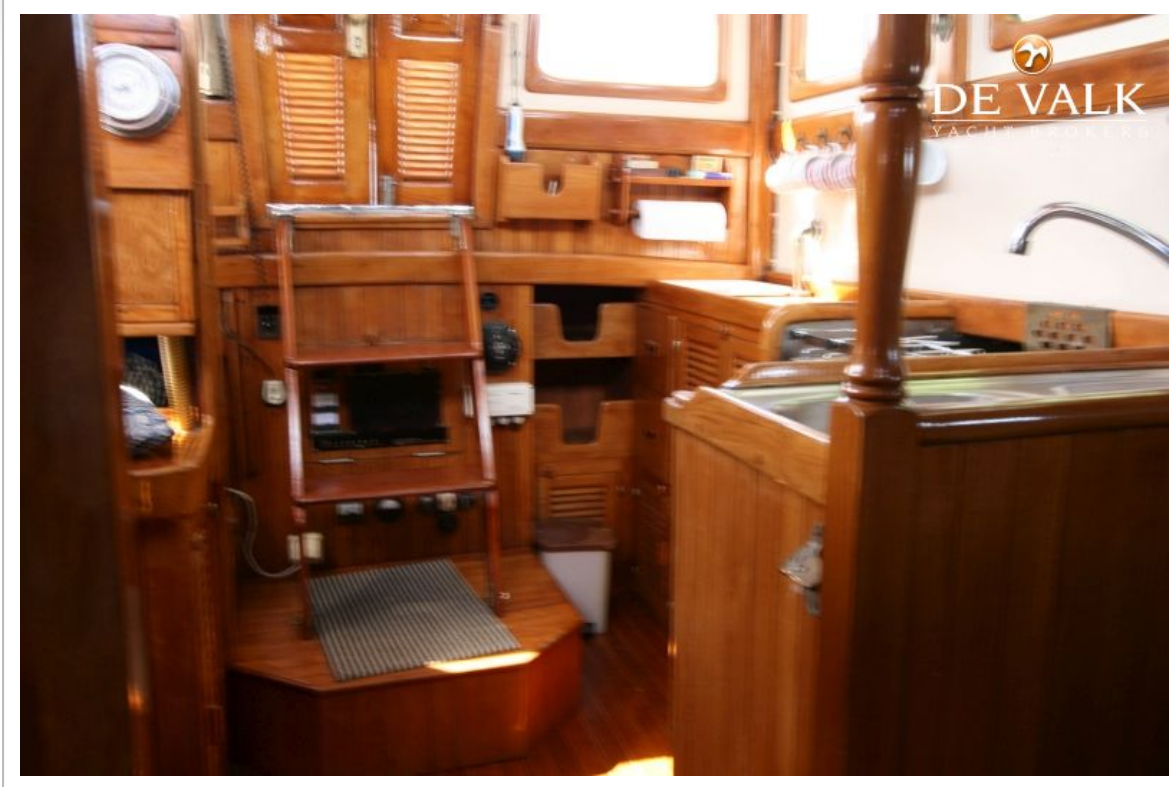

TAYANA 37 PILOTHOUSE