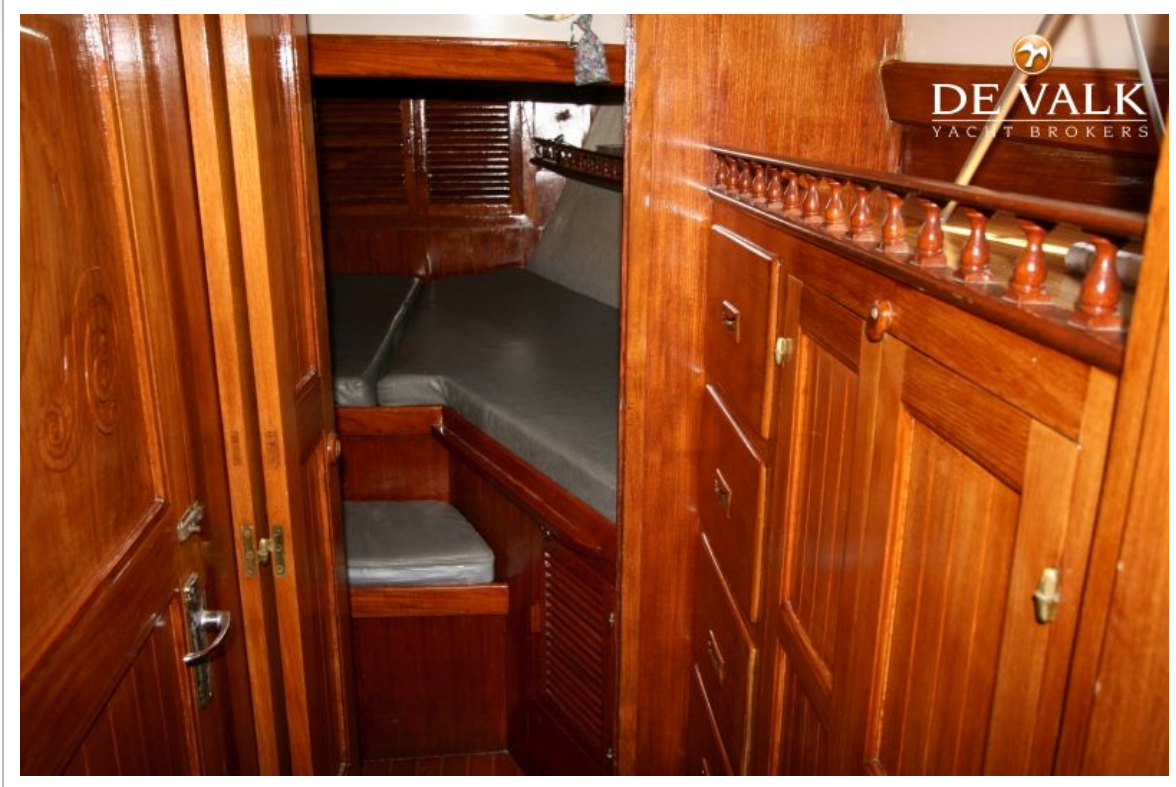

TAYANA 37 PILOTHOUSE