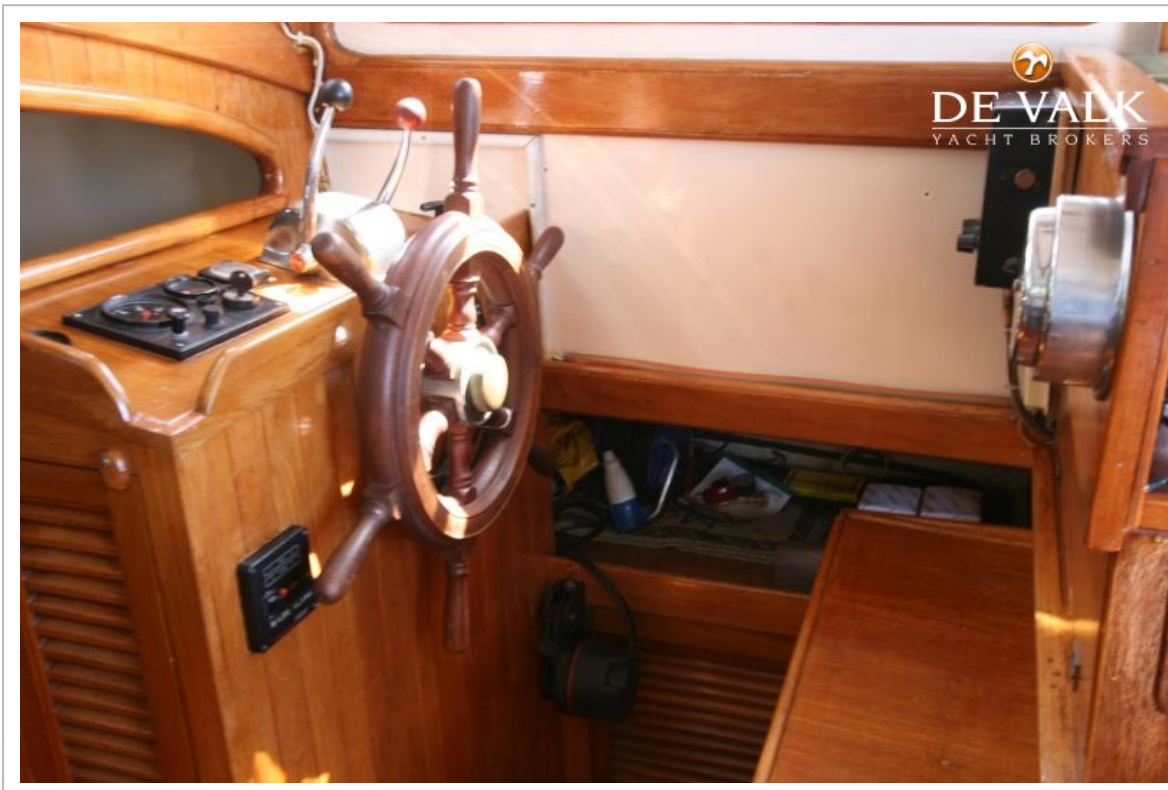

NAVIGATION

Kompass	2
Tiefenanziege	ja
Logge	ja
Windlupe anzeige	ja

UKW	ja
Autopilot	ja
Radar	ja
GPS	ja
Plotter	Geonav 2006
Navtex	ja

AUSRÜSTUNG

Feste Fenster	ja
Winterplane	ja
Cockpit Polster	3
Cockpit Tisch	ja
Badeleiter	Edelstahl
Heckdusche	ja
Anker	Delta 26
Ankerkette	ja
Ankerwinde	elektrisch
Davits	Edelstahl
Davits bedienung	handbetrieb
See Reling	Edelstahl
Zupackenschiene (aufbauten)	Teak
Seiten-Einstieg Seereling	ja
Heckkorb	ja
Rettungsinsel	Container
Rettungsinsel (Pers)	4
Letzte Wartung Rettungsinsel	2007
Schwimvesten	2
Sicherheits Rustung	ja
Sicherheitsleine auf Deck	ja
Scheibenwischer	ja
Horn	ja

TAYANA 37 PILOTHOUSE

TAYANA 37 PILOTHOUSE

TAYANA 37 PILOTHOUSE

TAYANA 37 PILOTHOUSE

TAYANA 37 PILOTHOUSE

TAYANA 37 PILOTHOUSE

TAYANA 37 PILOTHOUSE

TAYANA 37 PILOTHOUSE