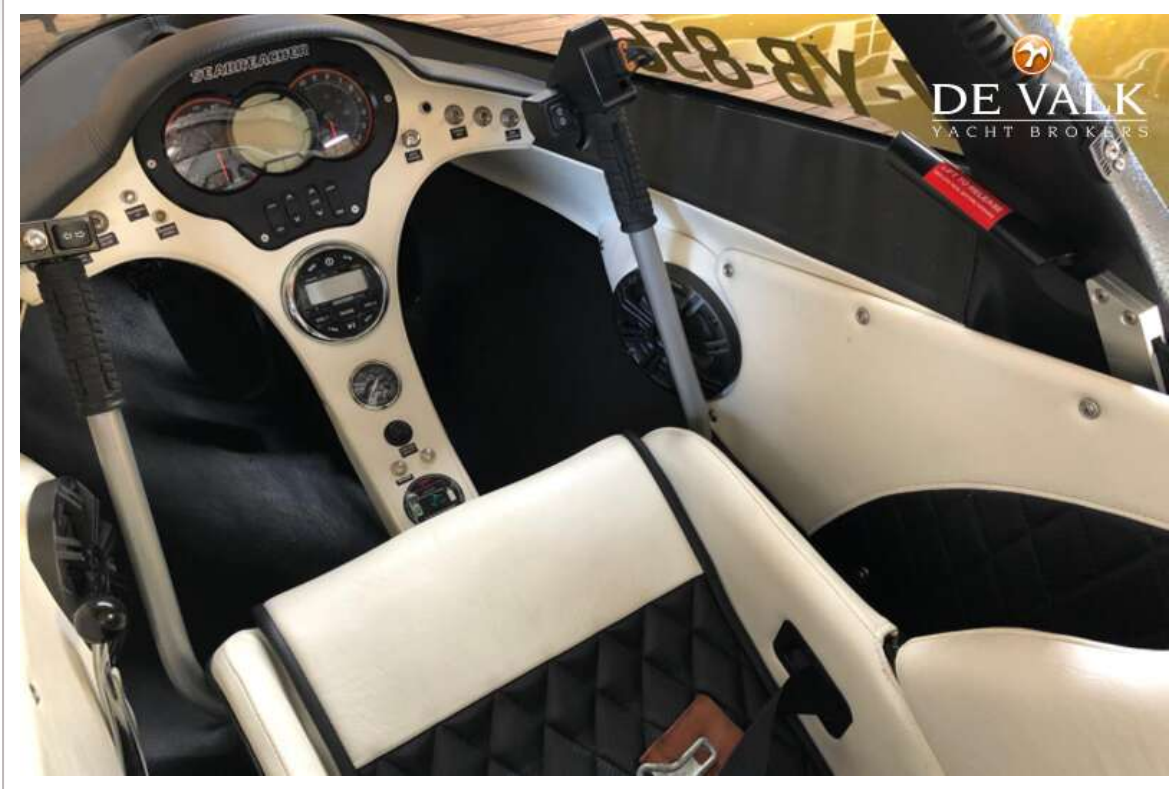

SEABREACHER X