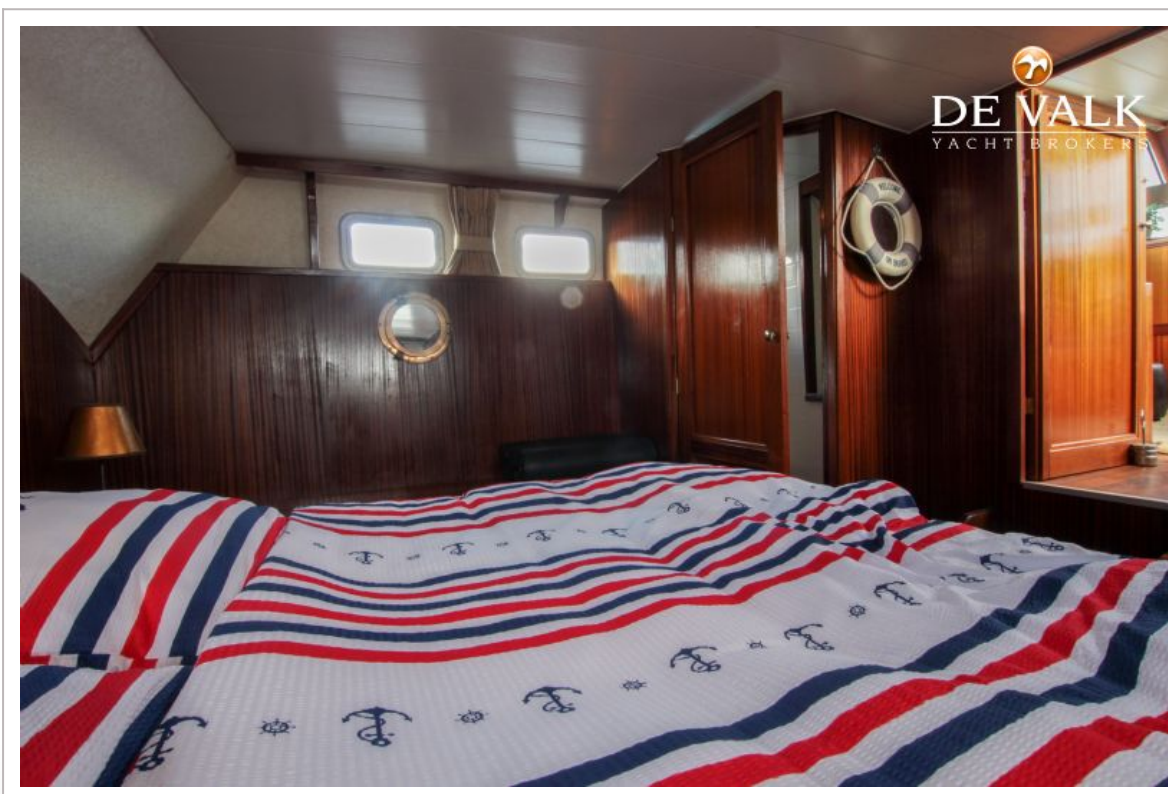

MARHEN KRUISER 10.85