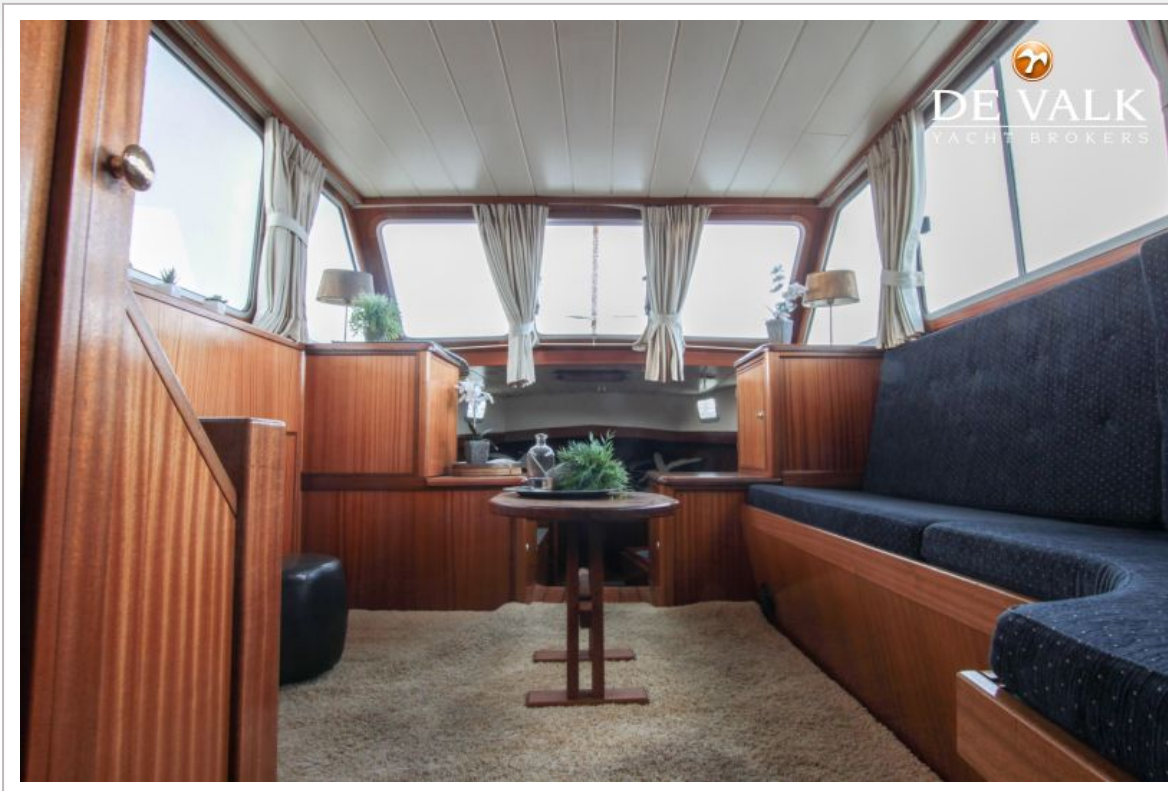

MARHEN KRUISER 10.85