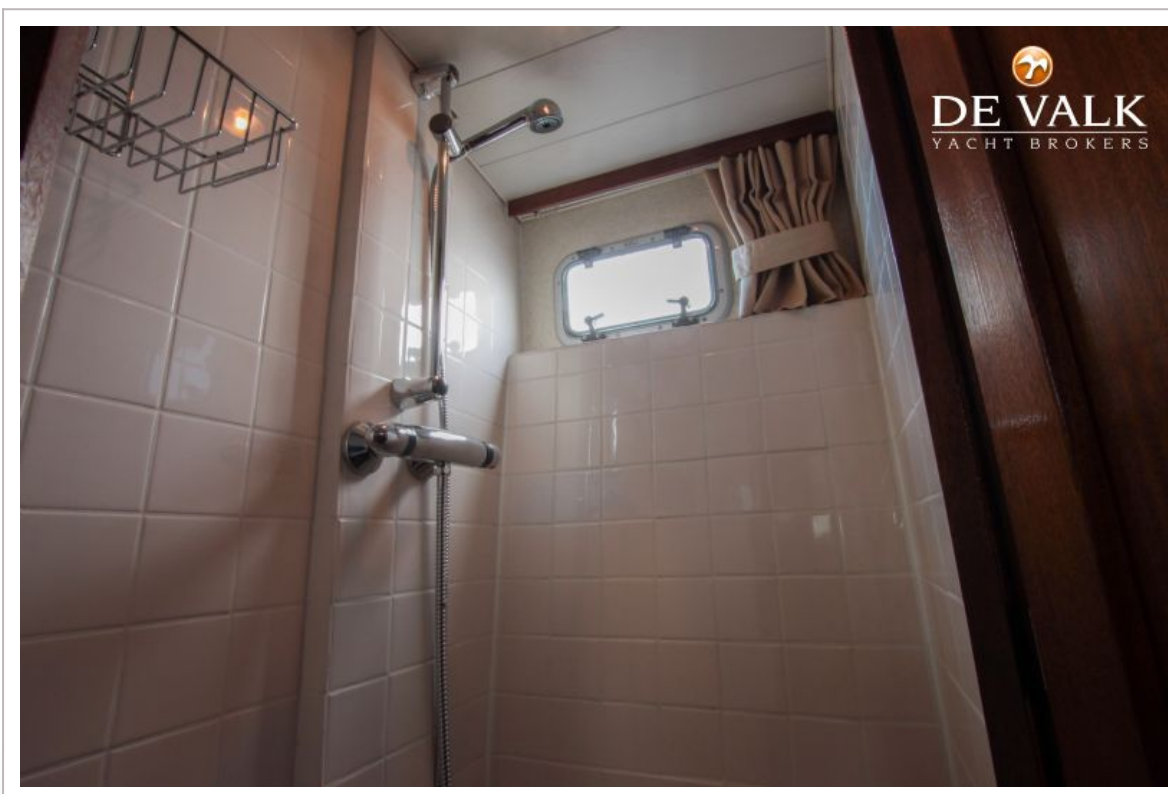

MARHEN KRUISER 10.85