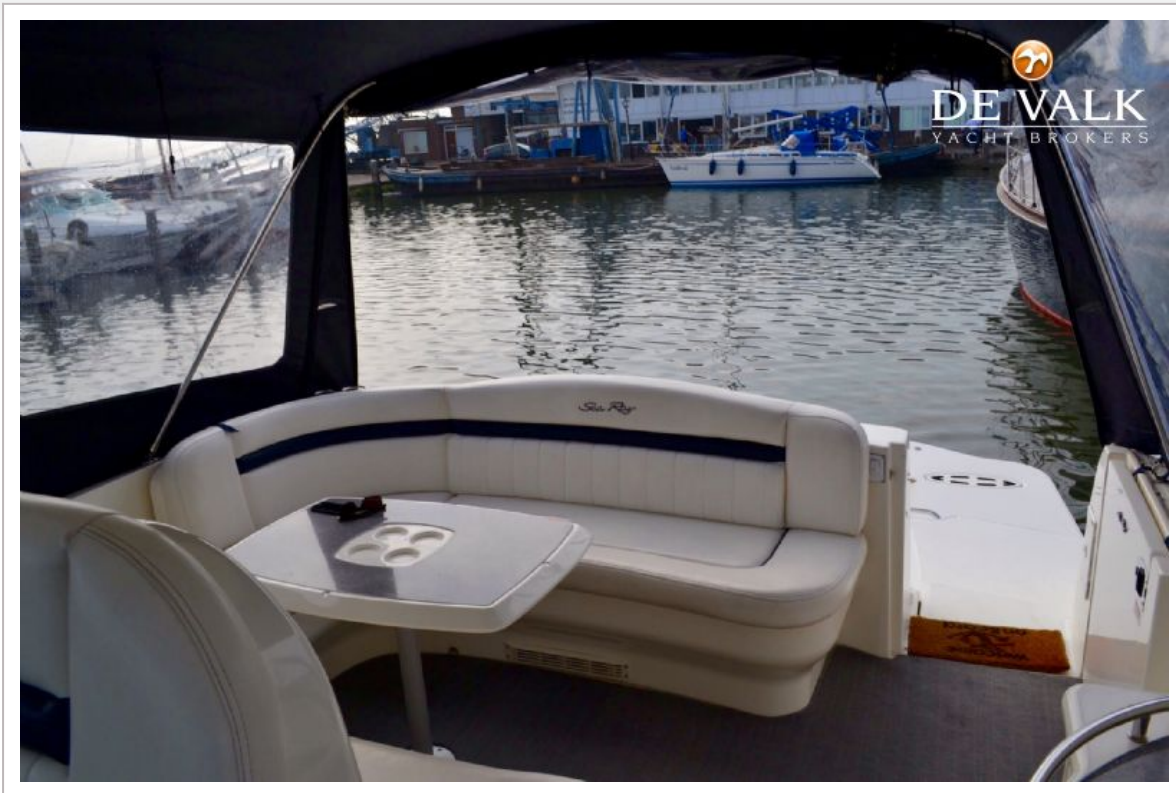

DE VALK
YACHT BROKERS

SEA RAY 425 SUNDANCER

DE VALK
YACHT BROKERS

SEA RAY 425 SUNDANCER

KOMMENTARE DES MAKLERS

This nice Sea Ray 425 Sundancer is in mint condition and equipped with an impressive list of extra accessories. Please contact us for details on this fine, well known American Sports Cruiser!

UNTERKUNFT

Kabinen	2
Kojen	4
Offenen Cockpit	ja
Heizung	ja
Klima Anlage	ja
Kombüse	ja
Spülbecken	ja
Herd	elektrisch
Mikrowelle	ja
Kuhlschrank	ja
Gefrier Truhe	ja
Warmwasser System	ja

MASCHINEN

SEA RAY 425 SUNDANCER

AUSRÜSTUNG

TV	ja
TV-Empfänger	ja
DVD Spieler	ja
I-Pod Anschluss	ja

SEA RAY 425 SUNDANCER

SEA RAY 425 SUNDANCER

SEA RAY 425 SUNDANCER

SEA RAY 425 SUNDANCER

SEA RAY 425 SUNDANCER

SEA RAY 425 SUNDANCER