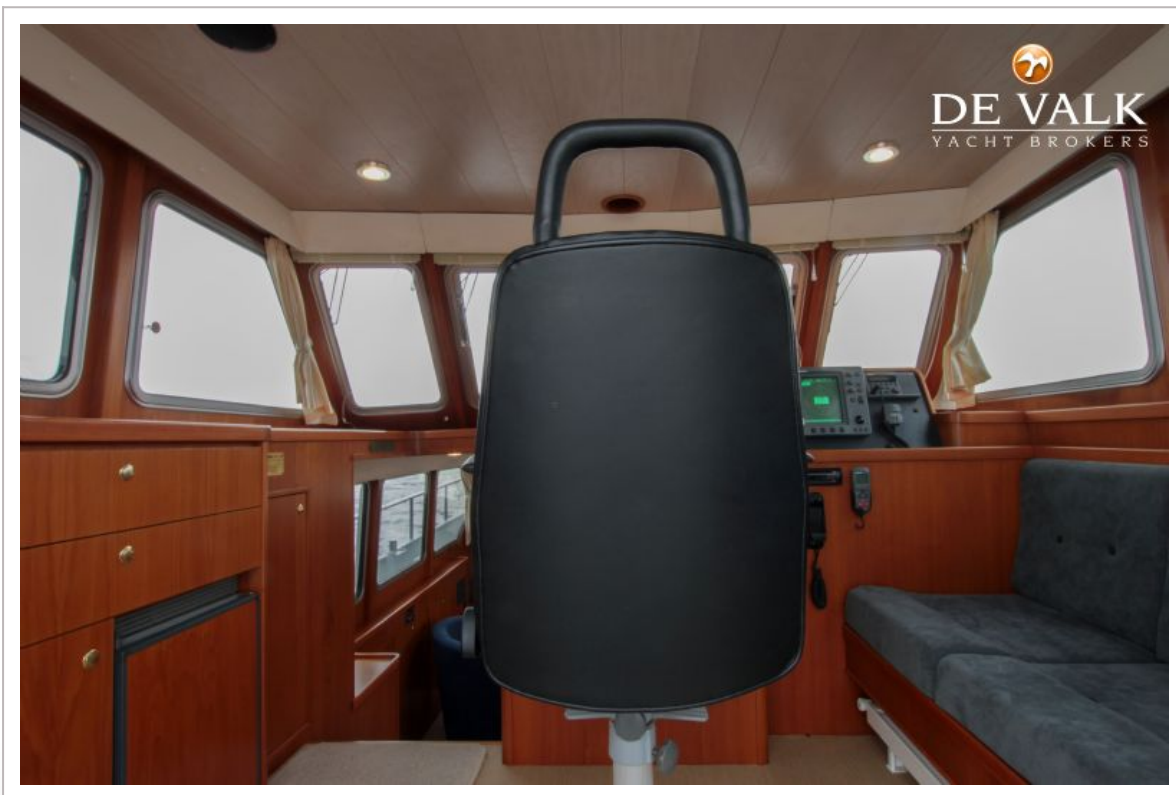

ZUIDERZEE DOGGER 47 VS