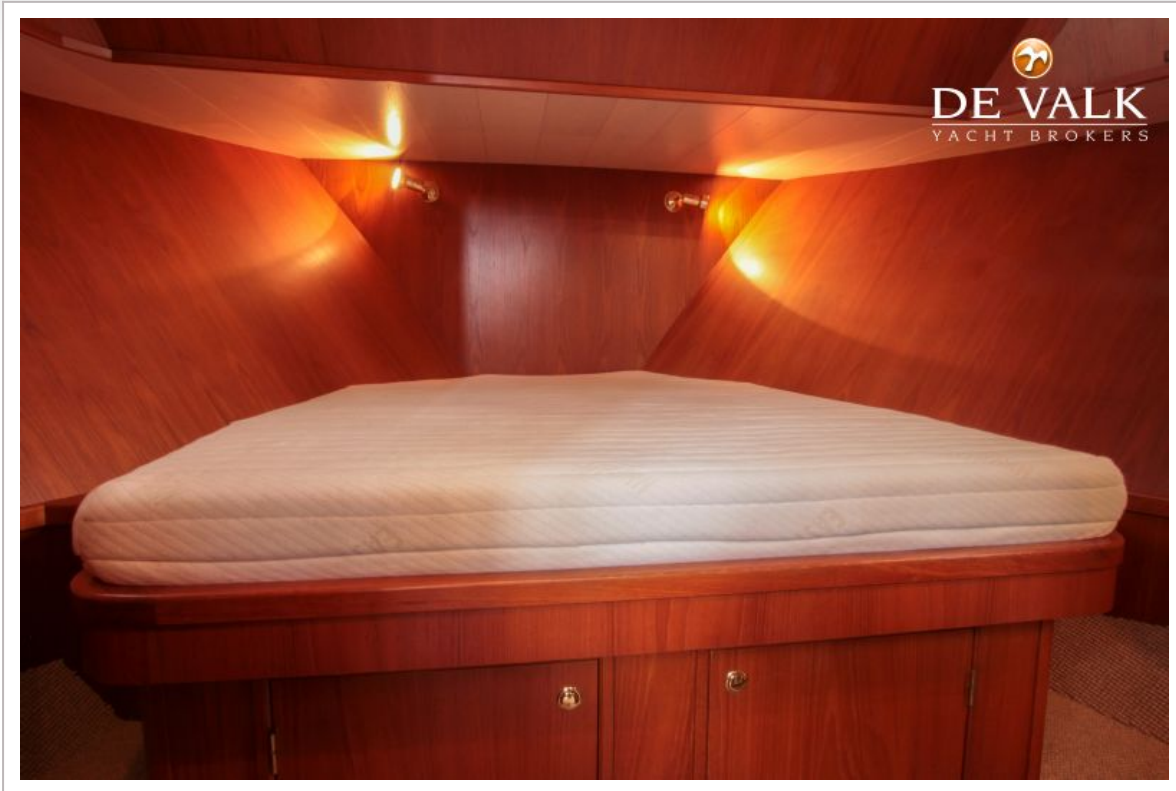

ZUIDERZEE DOGGER 47 VS