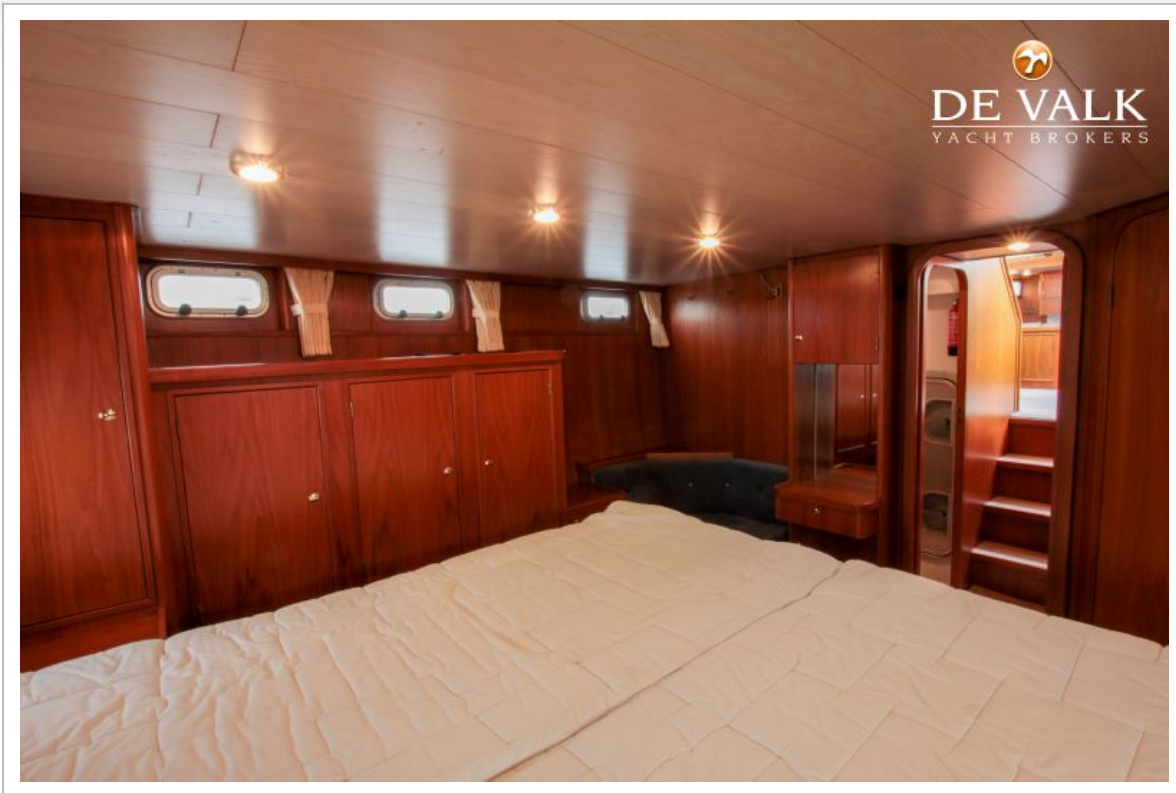

ZUIDERZEE DOGGER 47 VS