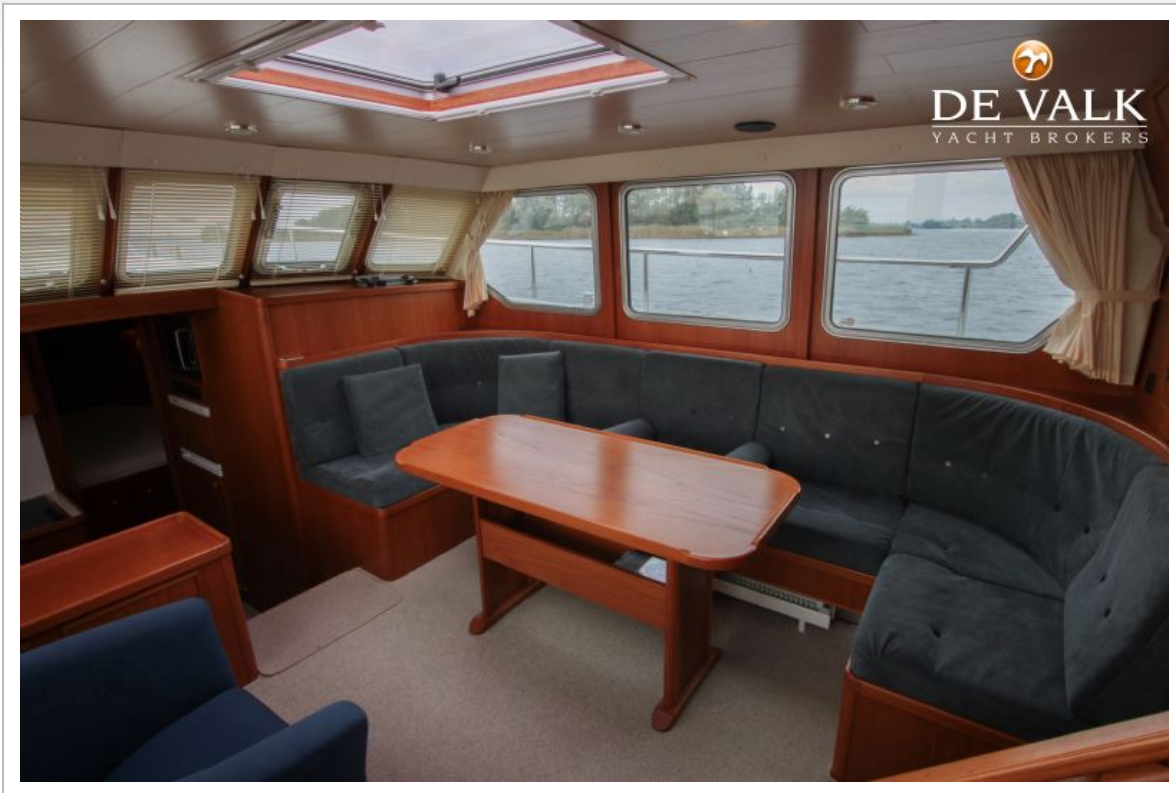

ZUIDERZEE DOGGER 47 VS