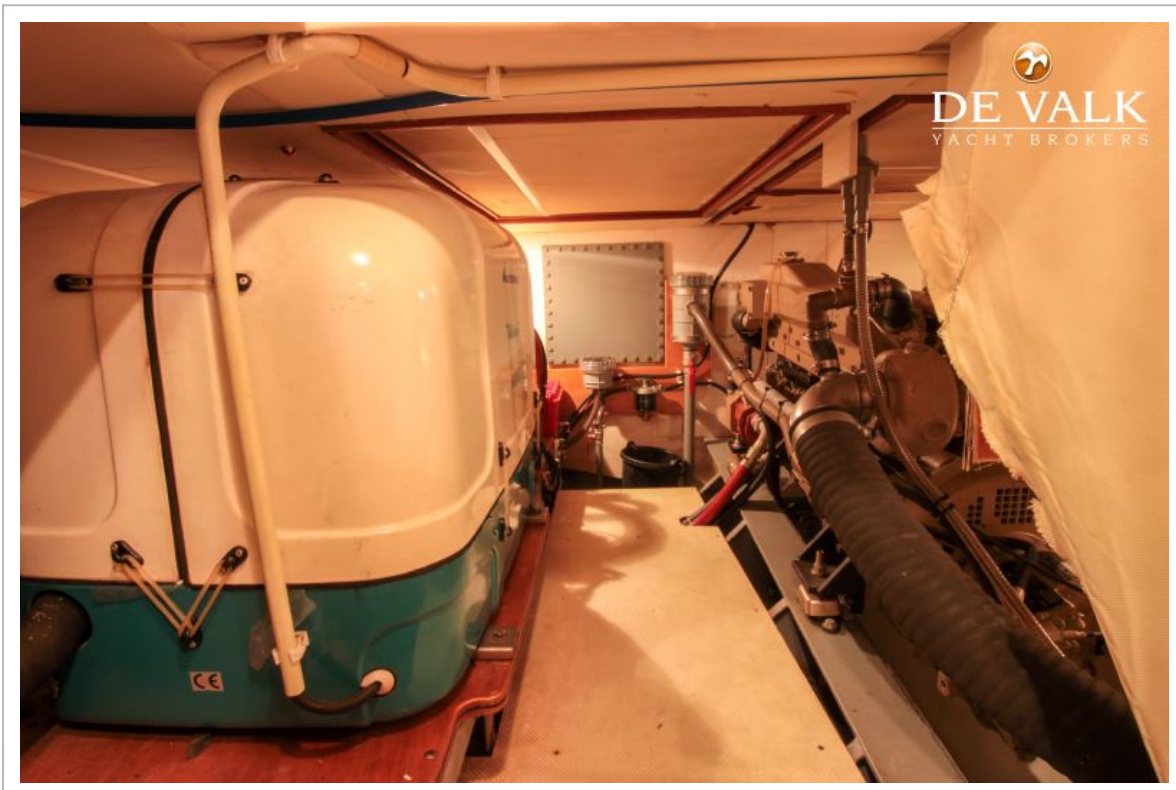

ZUIDERZEE DOGGER 47 VS