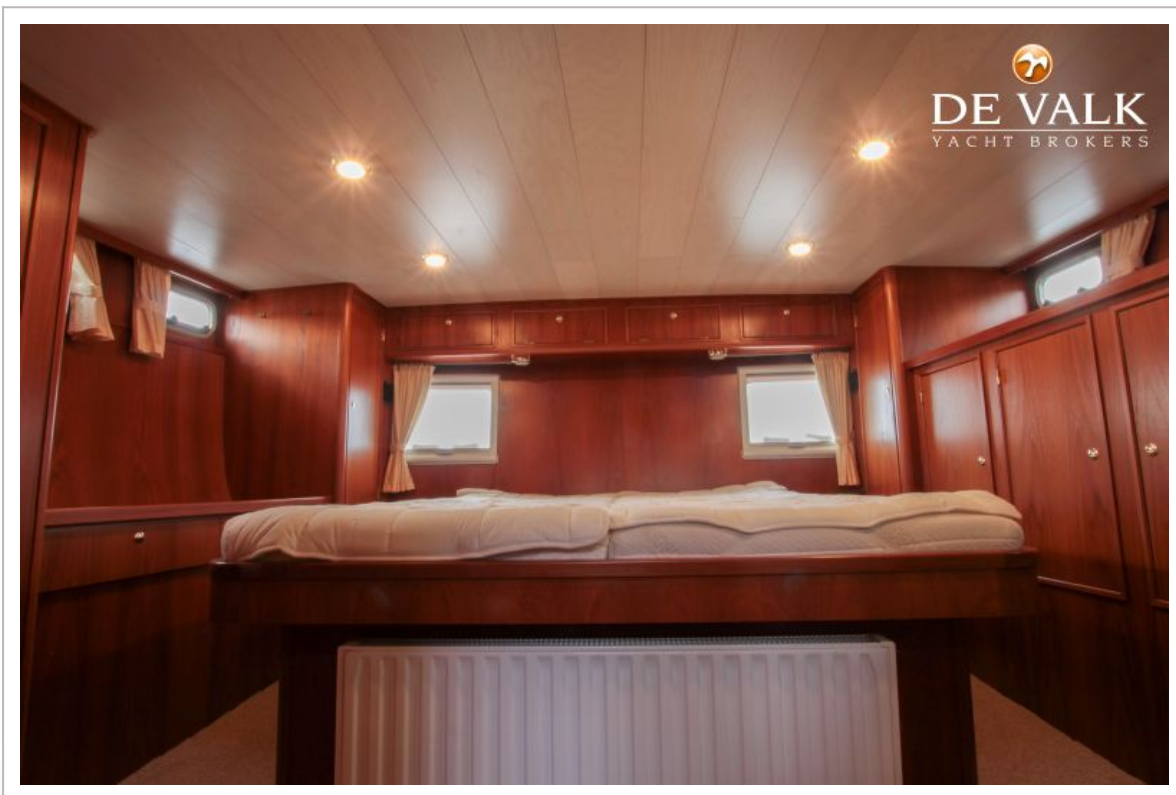

ZUIDERZEE DOGGER 47 VS