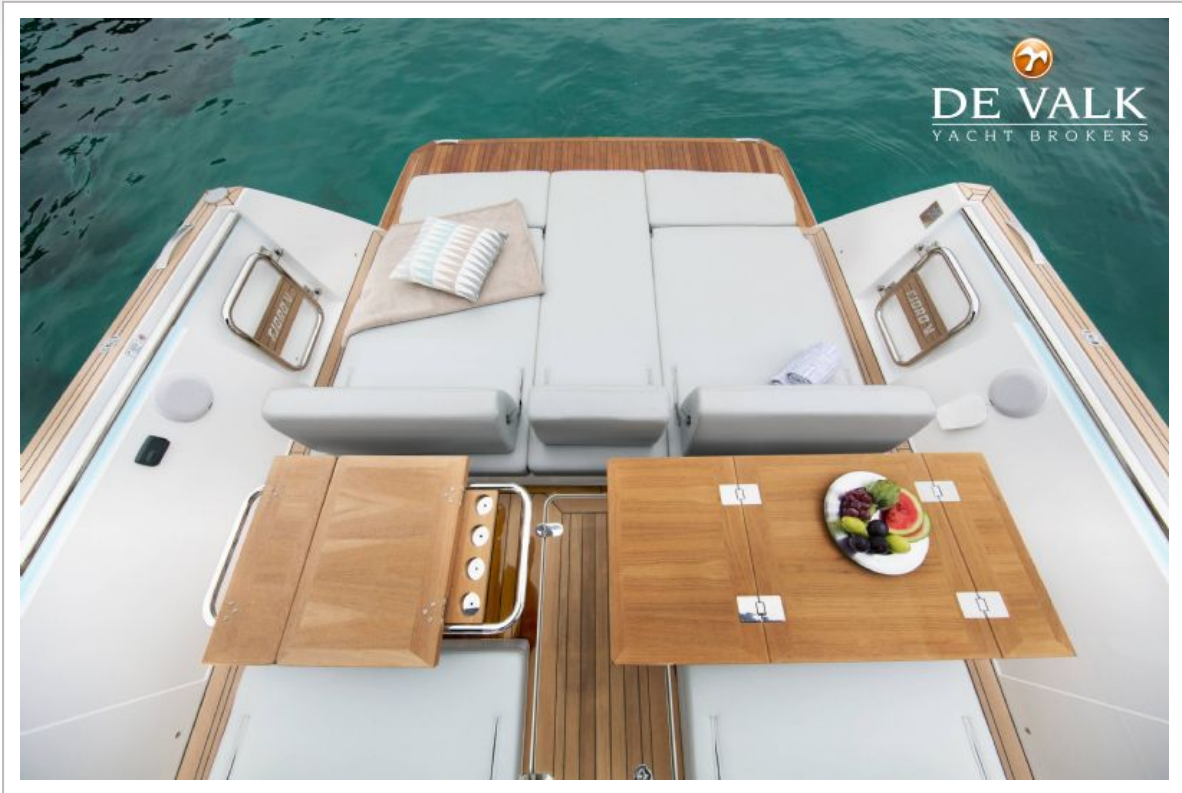

FJORD 44 OPEN