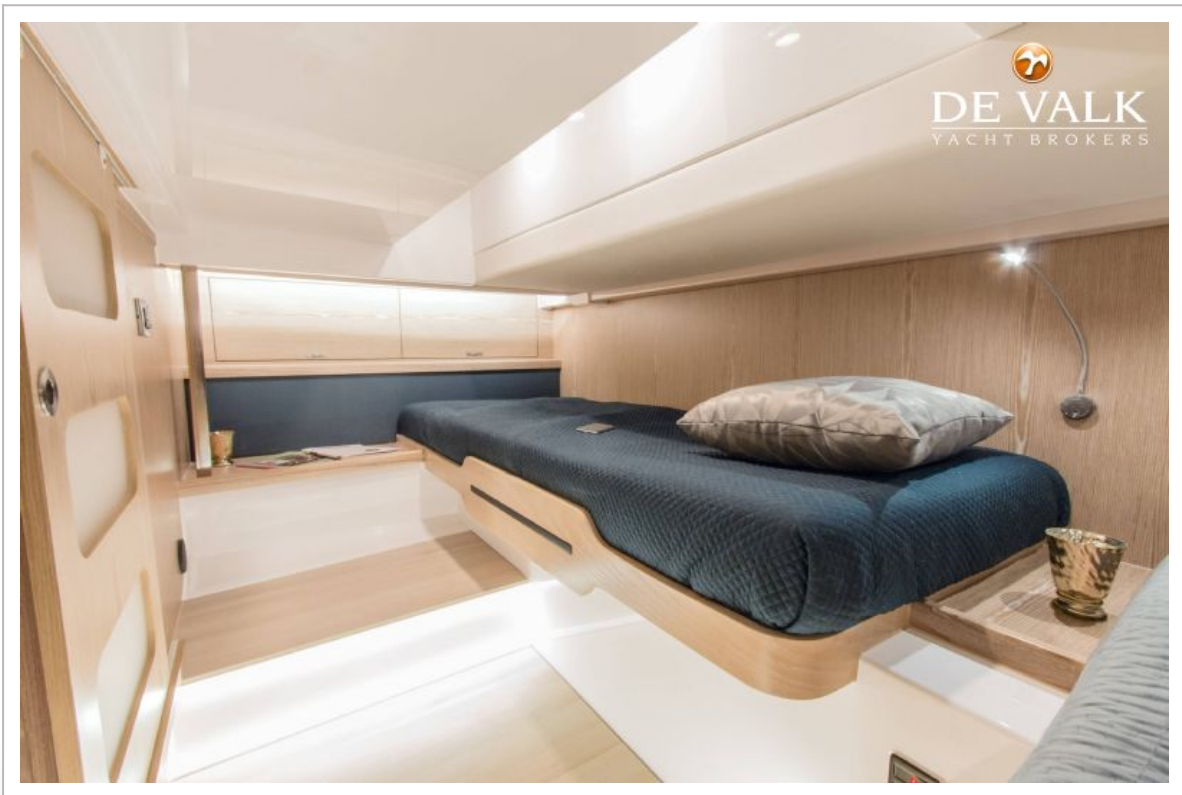

FJORD 44 OPEN