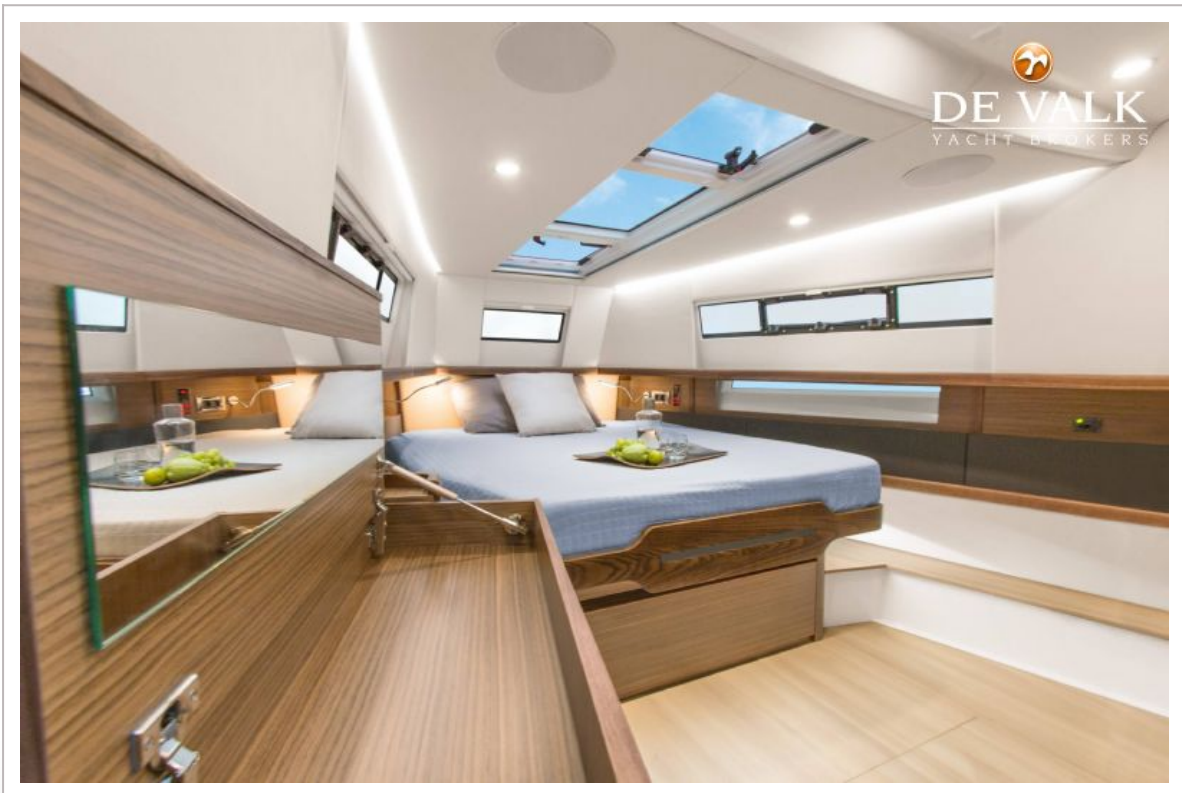

FJORD 44 OPEN