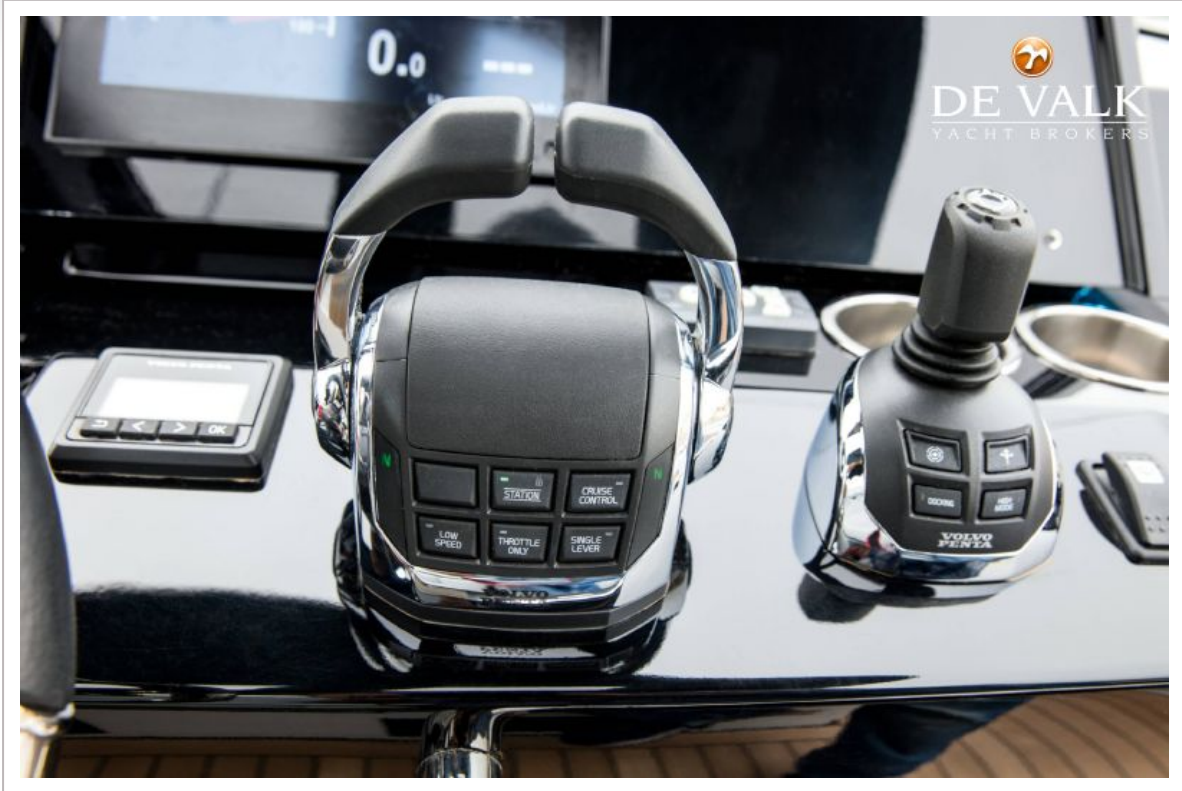

FJORD 44 OPEN