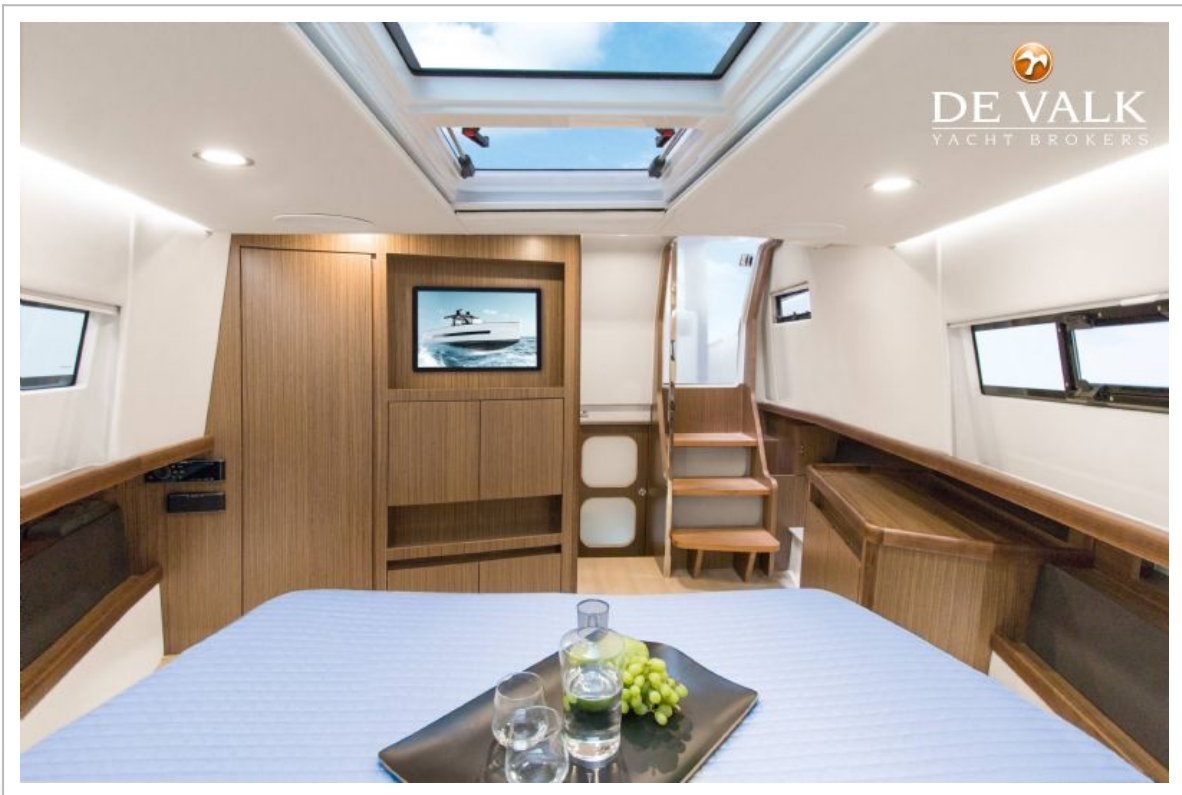

FJORD 44 OPEN