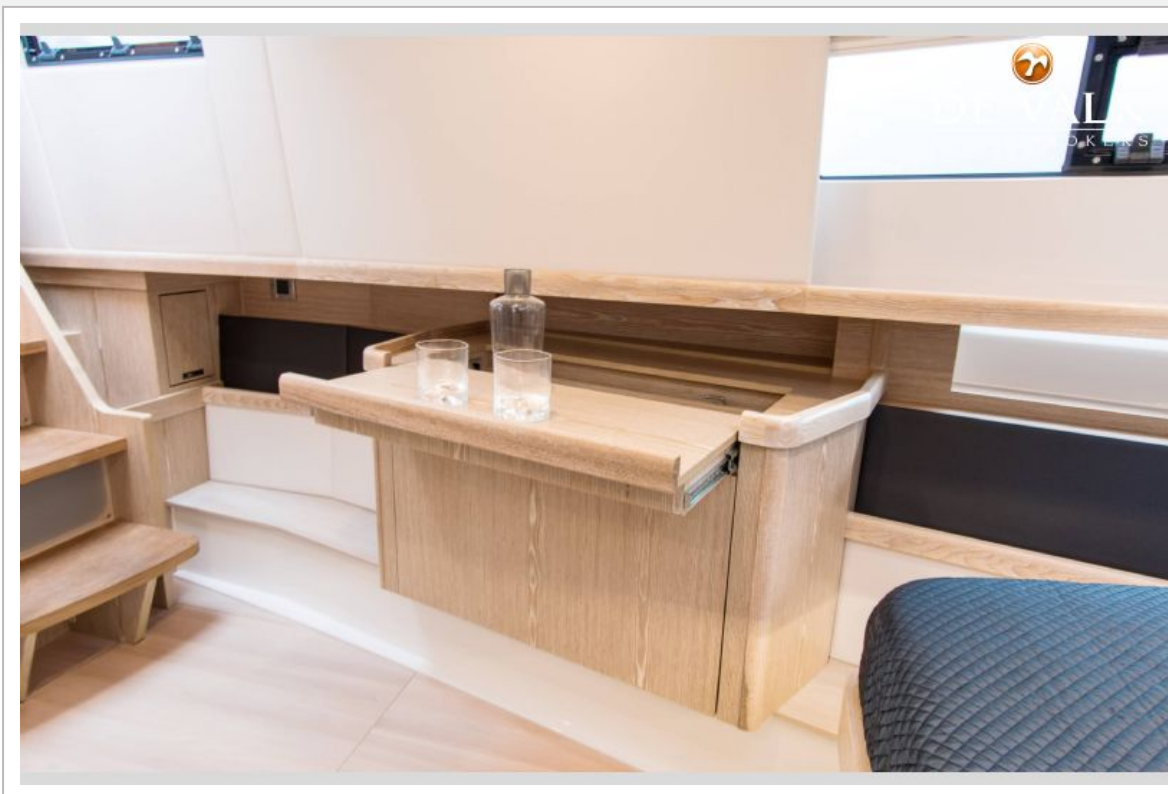

FJORD 44 OPEN