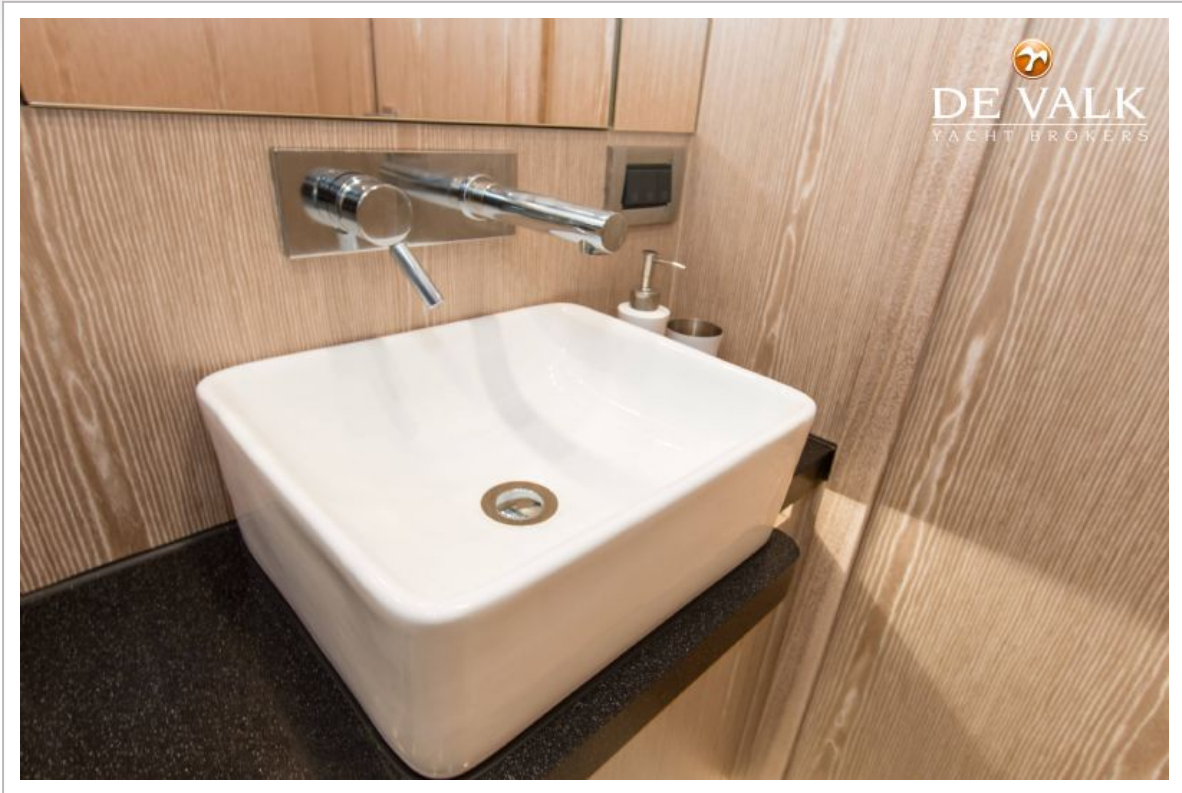

FJORD 44 OPEN