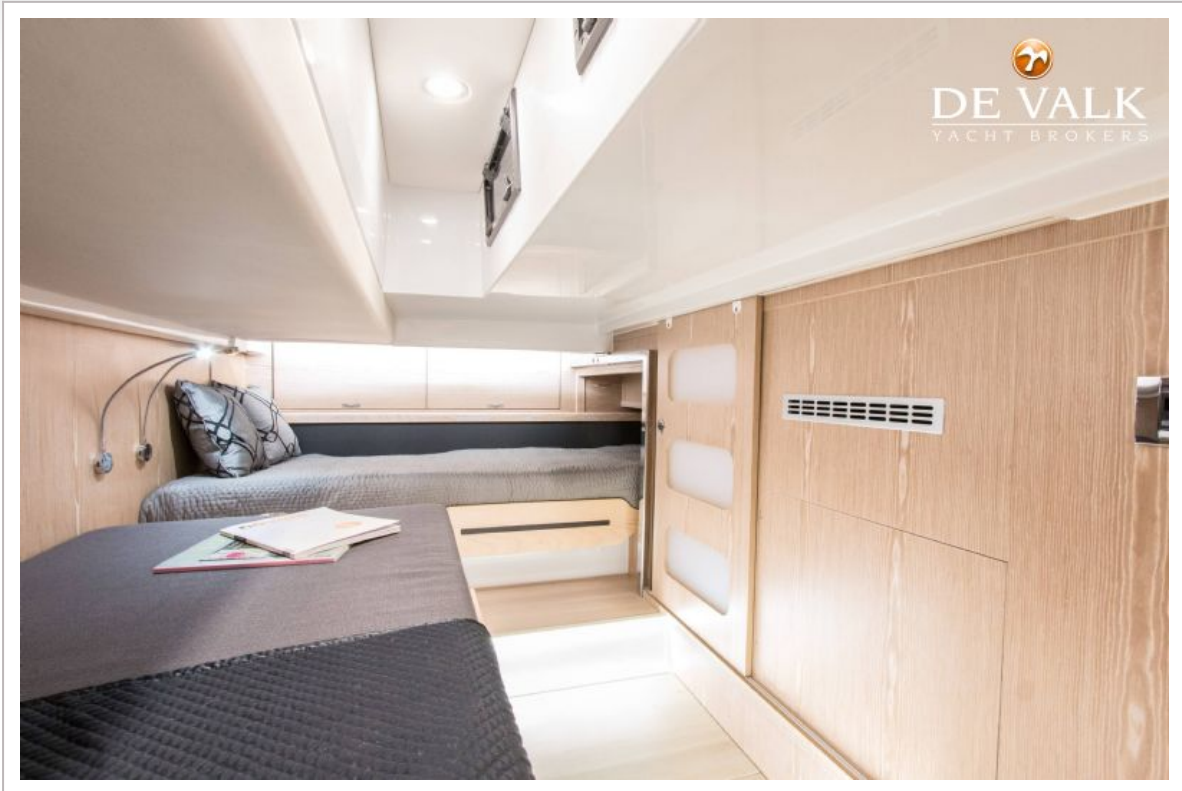

FJORD 44 OPEN

FJORD
44
open main deck standard