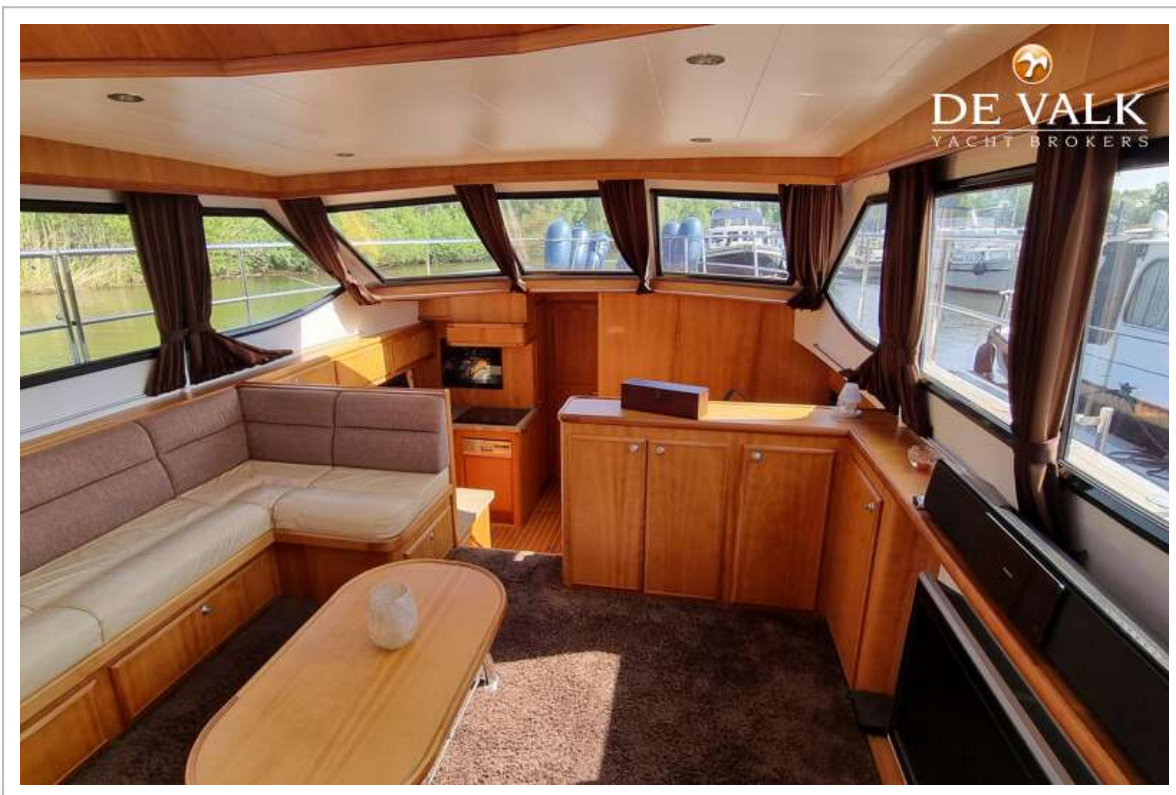

AQUANAUT UNICO 1500 PILOTHOUSE