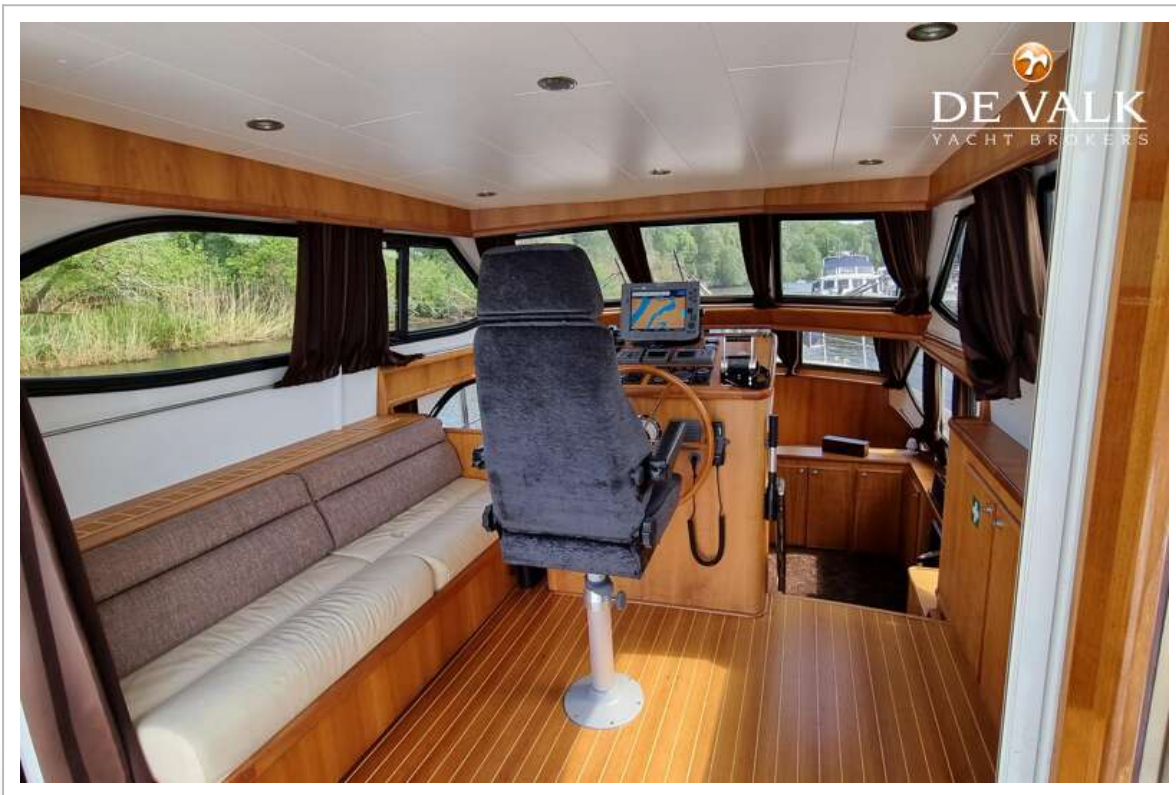

AQUANAUT UNICO 1500 PILOTHOUSE