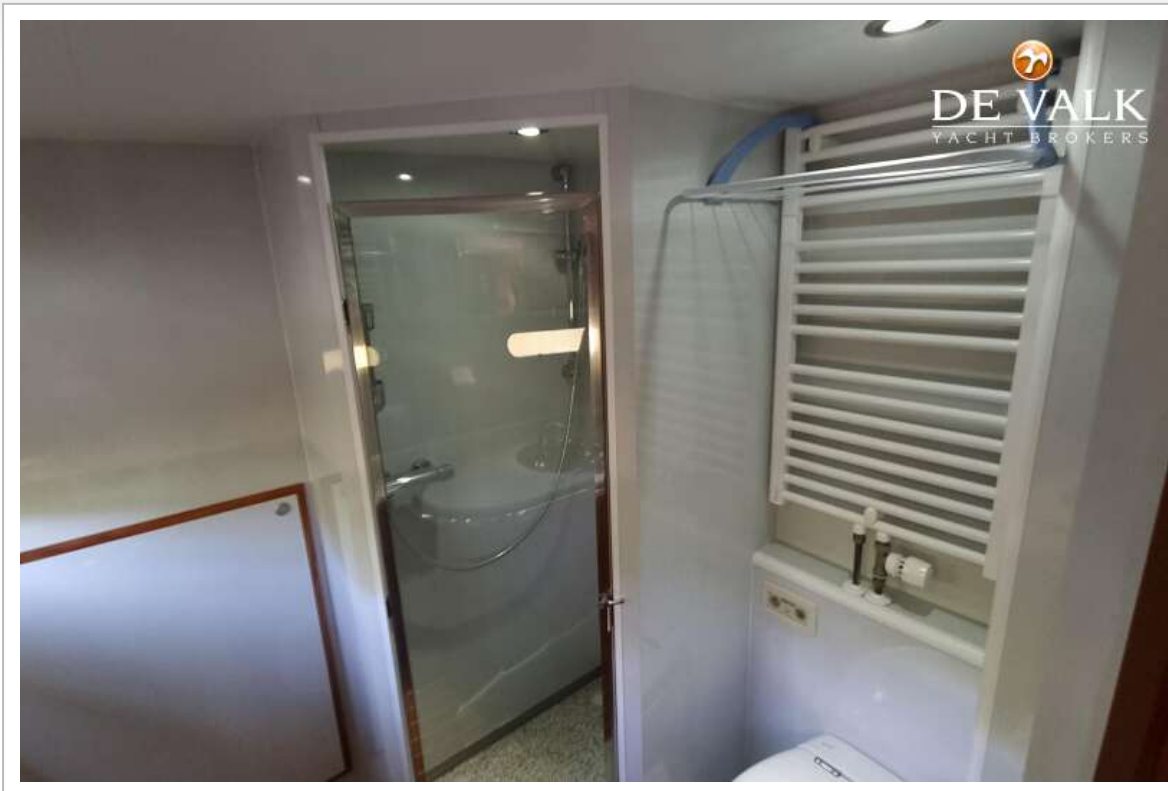

AQUANAUT UNICO 1500 PILOTHOUSE