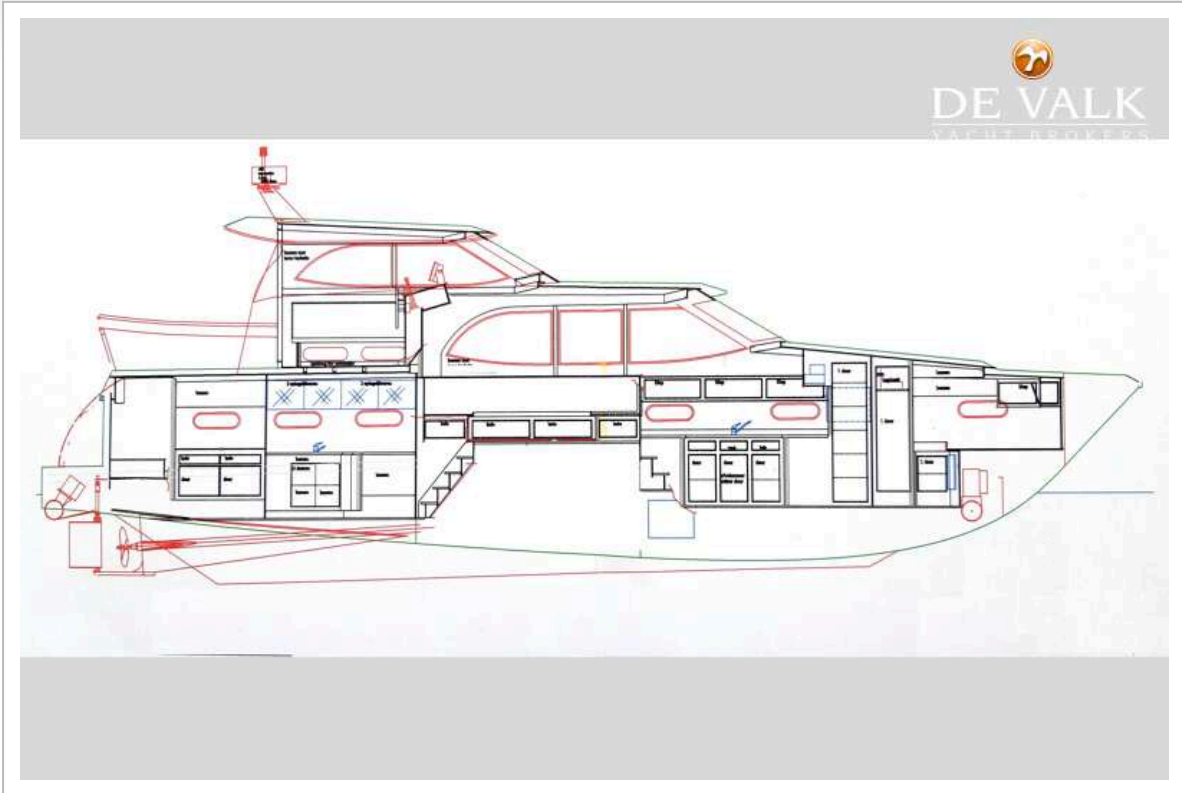

AQUANAUT UNICO 1500 PILOTHOUSE