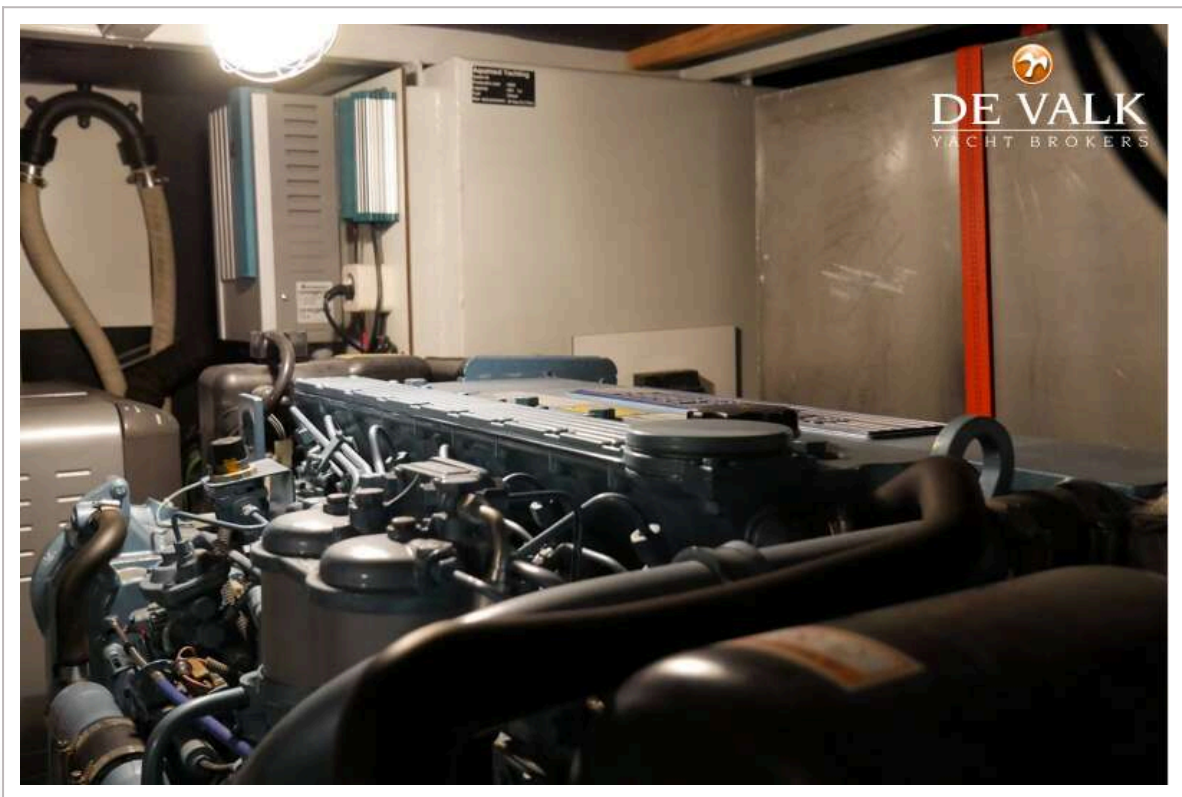

AQUANAUT UNICO 1500 PILOTHOUSE