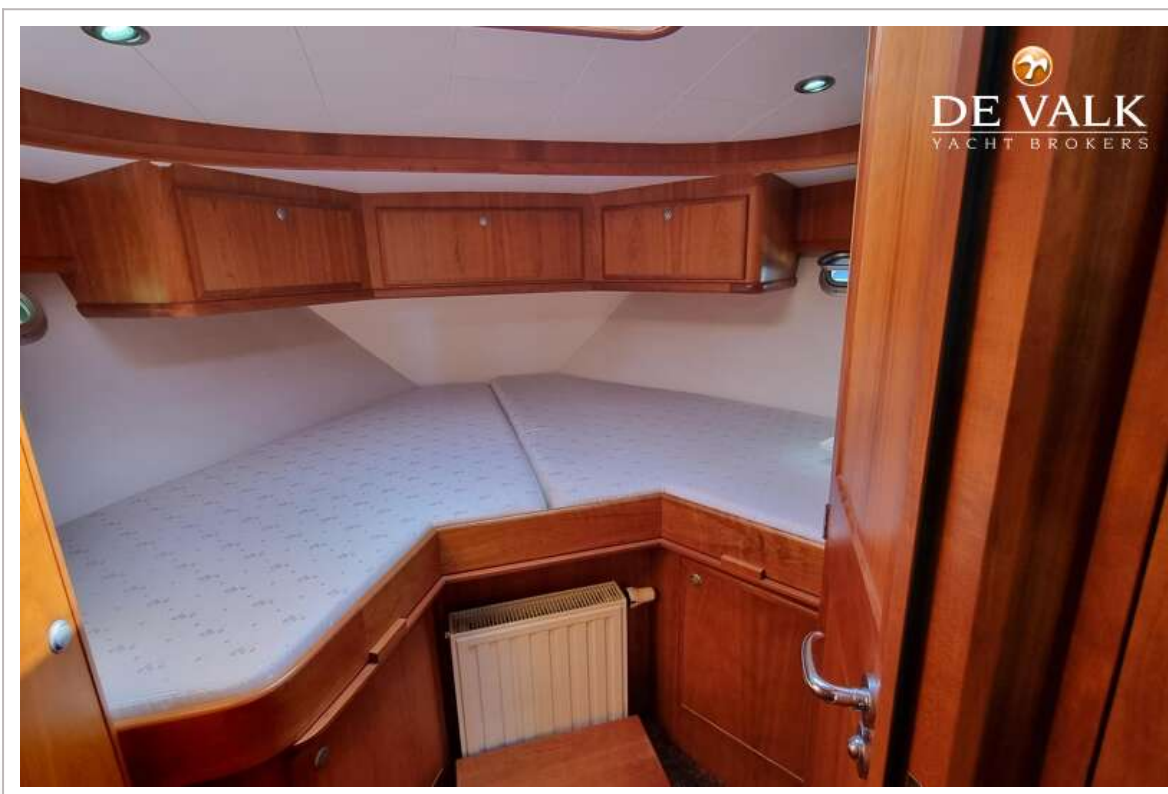

AQUANAUT UNICO 1500 PILOTHOUSE