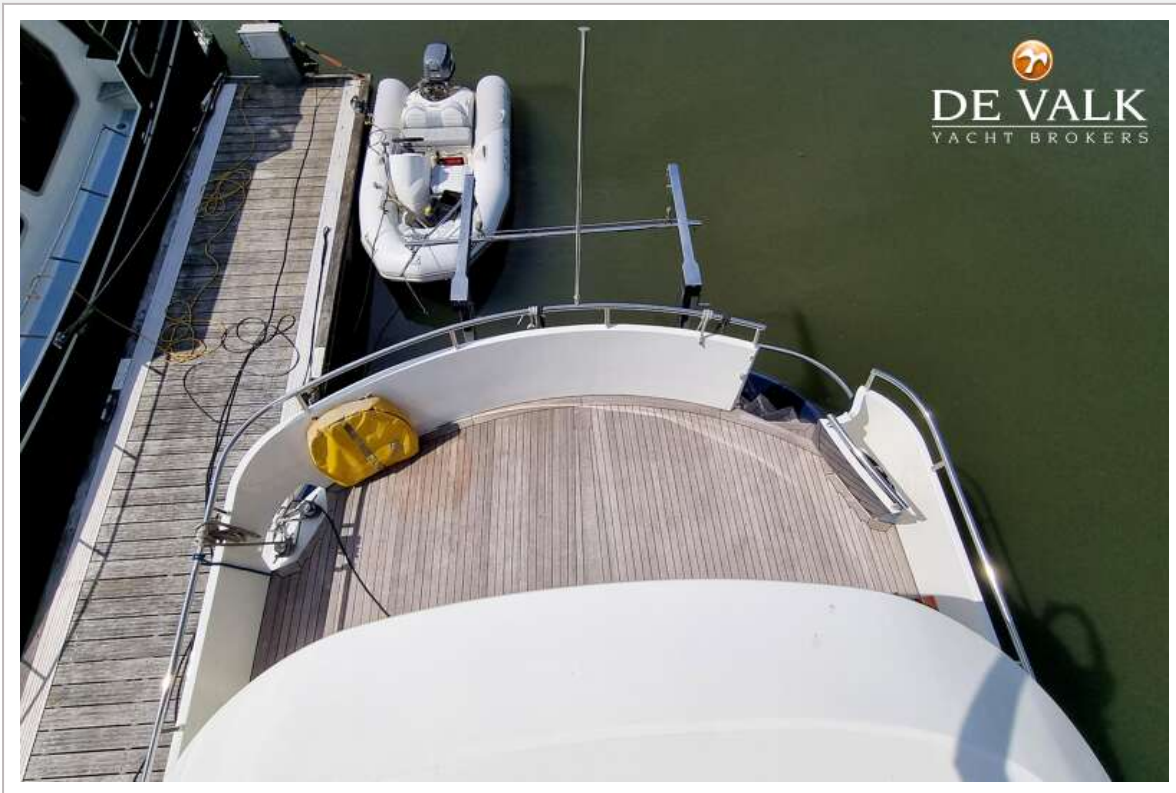

AQUANAUT UNICO 1500 PILOTHOUSE