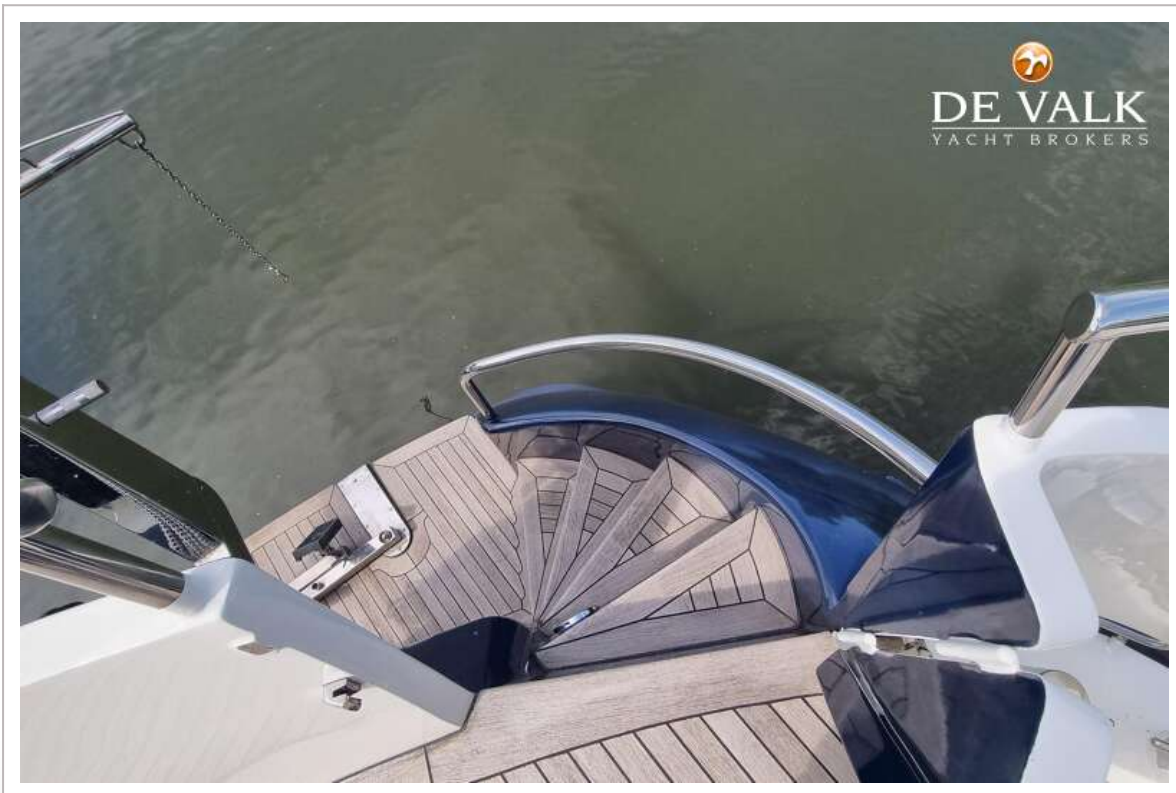

AQUANAUT UNICO 1500 PILOTHOUSE