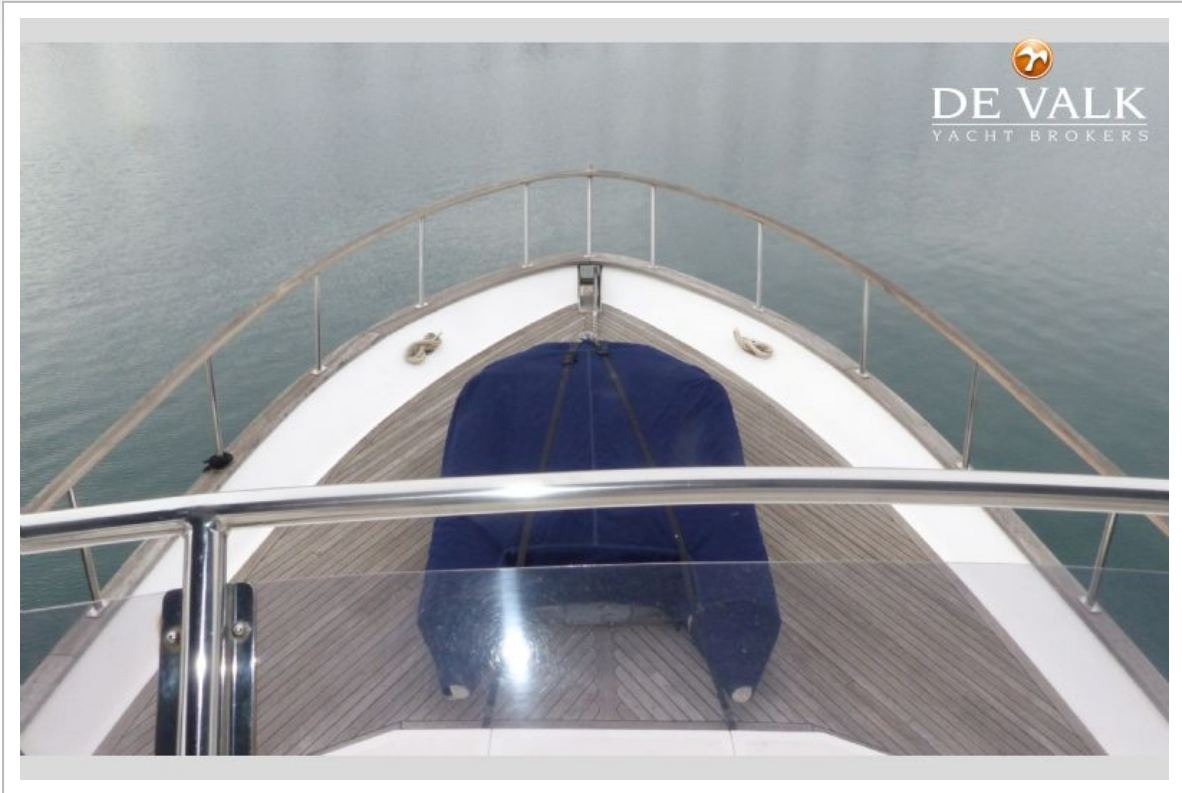

JADE BANKS 50