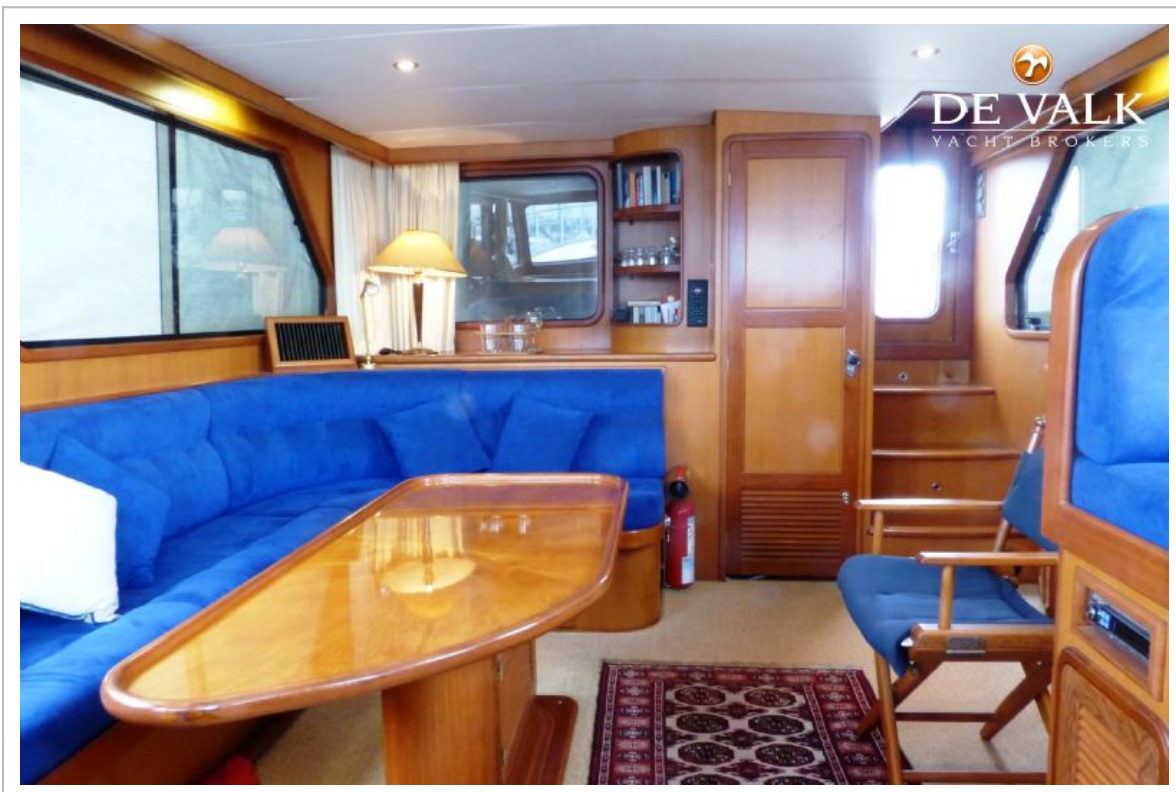

JADE BANKS 50