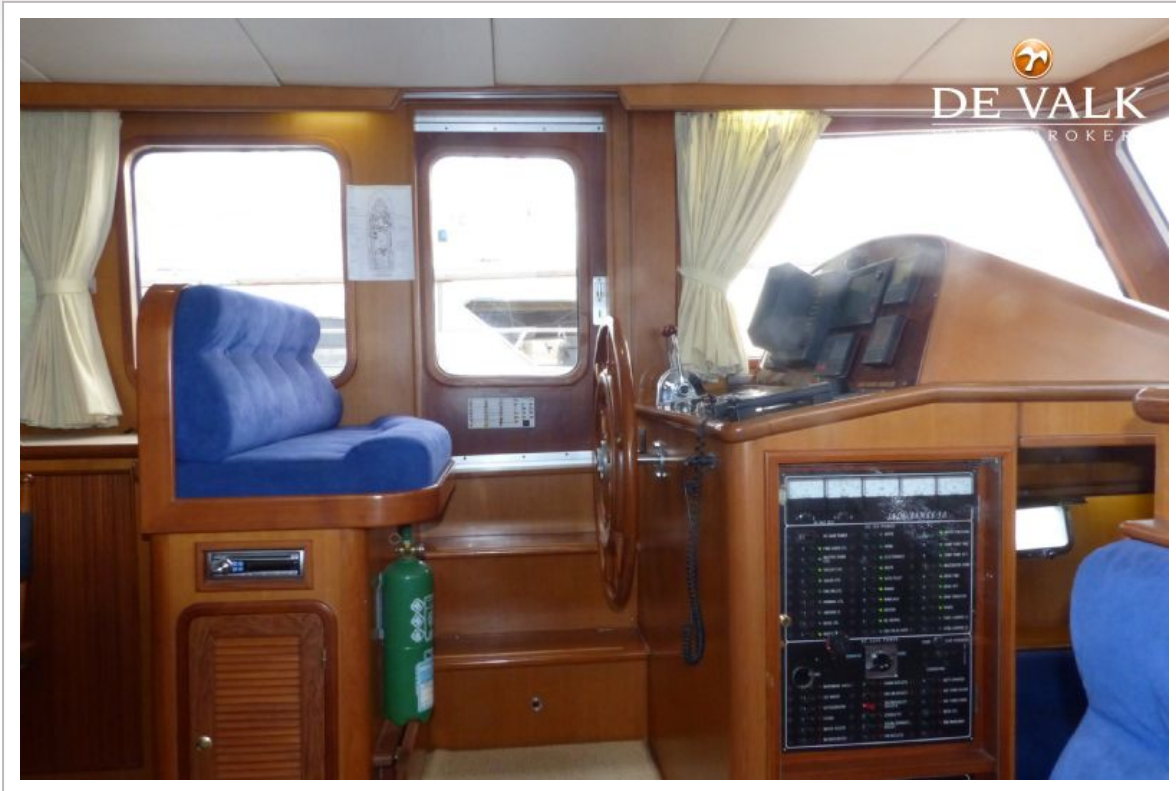

JADE BANKS 50