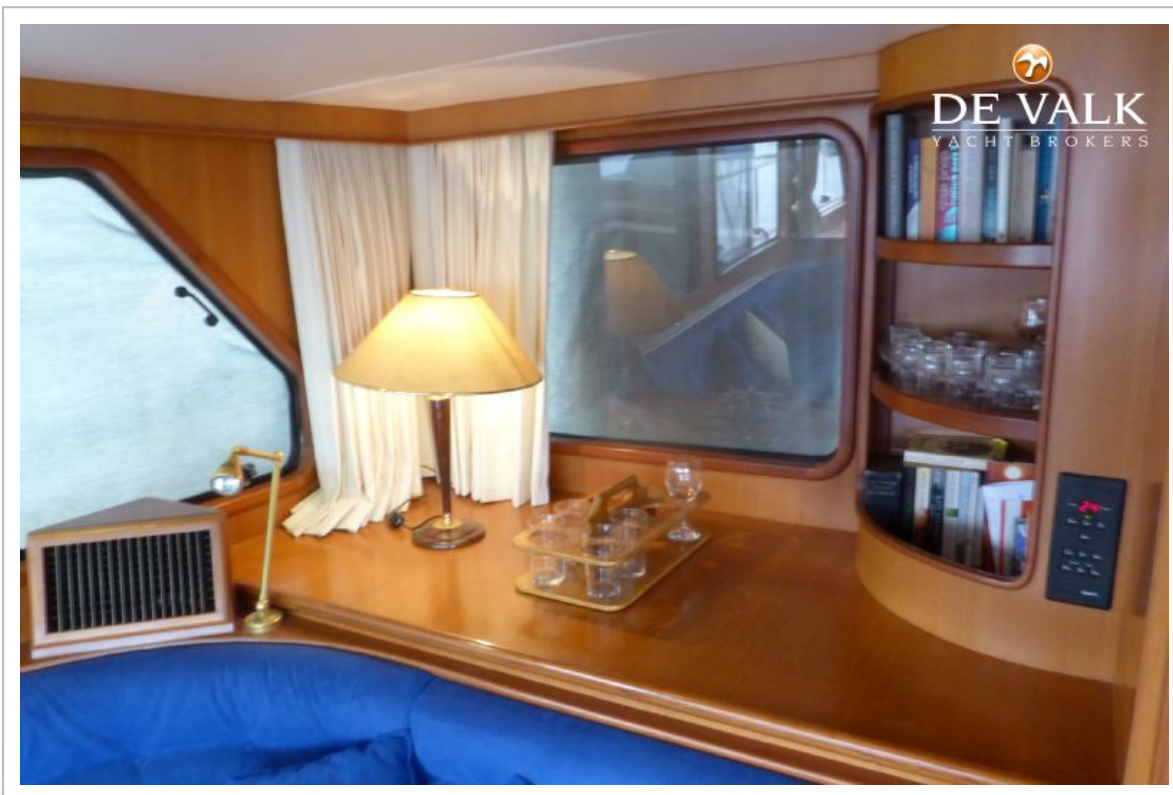

JADE BANKS 50