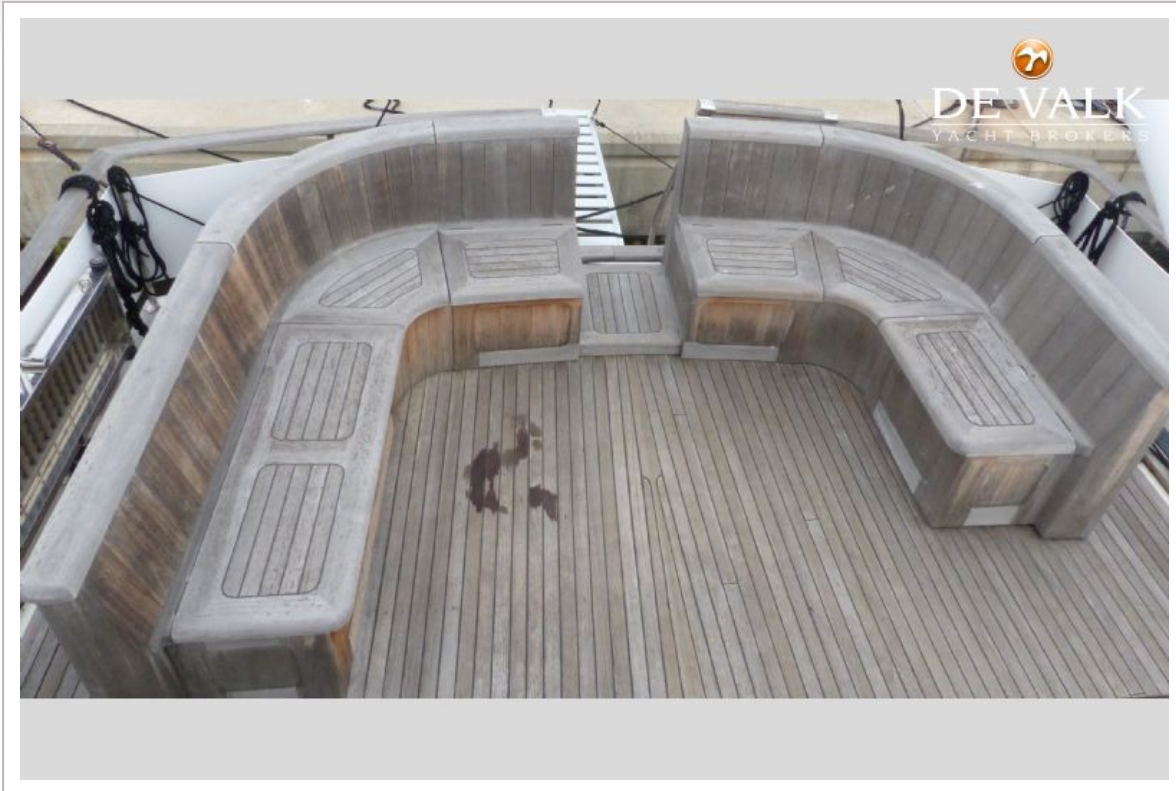

JADE BANKS 50