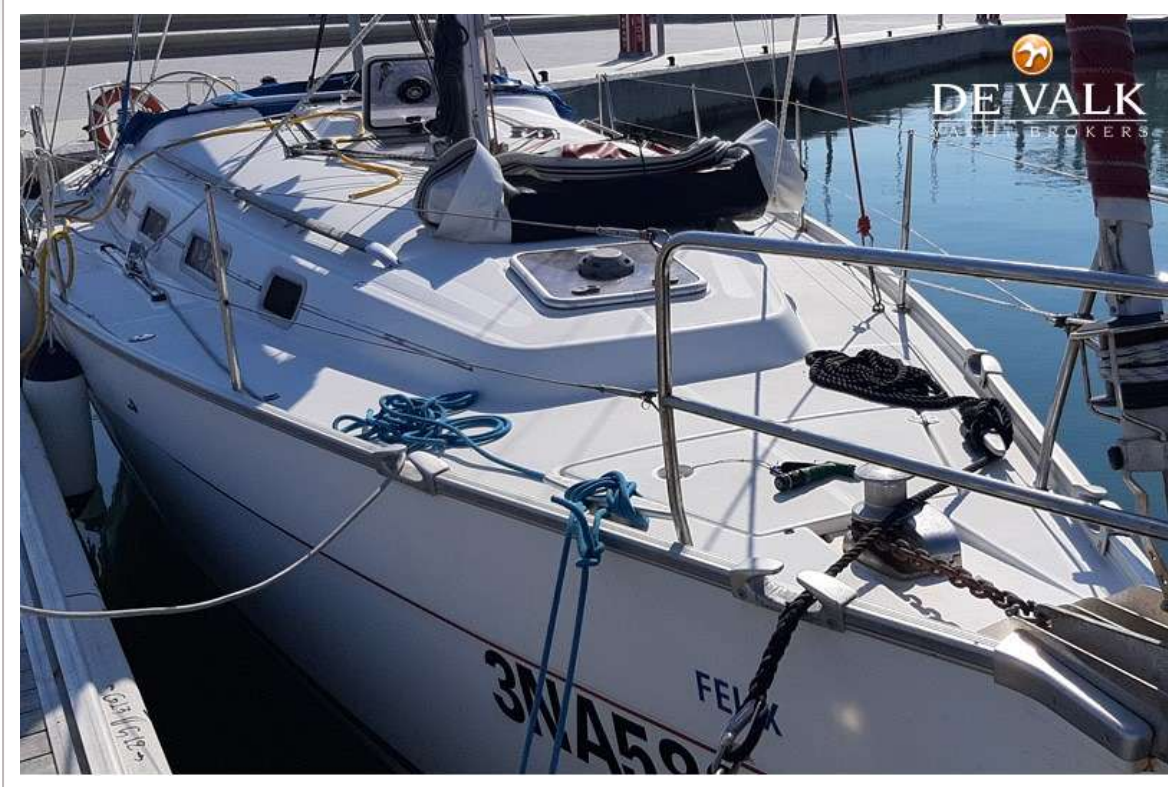

ALLGEMEIN

Modell	BENETEAU CYCLADES 393
Typ	Segelyacht
Rumpflänge (m)	11,71
Breite (m)	3,95
Tiefgang (m)	1,90
Baujahr	2007
Lancierung	2009
Werft	Beneteau
Land	Frankreich
Entwerfer	Jean Berret /Olivier Racoupeau
Gewicht (t)	7,1
Ballast (Ton)	Blei 7,42
CE Norm	NA
Rumpfmateri al	GFK
Rumpffarbe	Weiß
Art Kiel	Wulstkiel
Material Aufbauten	GFK
Stossliste	Kunststoff
Deckmaterial	GFK
Deck Finish	Teak
Antifouling (Jahr)	2019
Fenster Einfassung	Aluminium
Fenster Material	Standard Glas
Decks Luke	ja
Bullauge	Aluminium
Treibstofftank (Liter)	Kunststoff 220
Füllstandsanzeige (Tagestank)	ja
Trinkwassertank (Liter)	Kunststoff 320
Fäkaelien Tank (Liter)	Kunststoff 70
Füllstandsanzeige (Fakaelientank)	ja

RIGG

Rig	Sloop
Material Mast	Aluminium
Großsegel	ja

Genua

ja

BENETEAU CYCLADES 393

BENETEAU CYCLADES 393

BENETEAU CYCLADES 393

BENETEAU CYCLADES 393