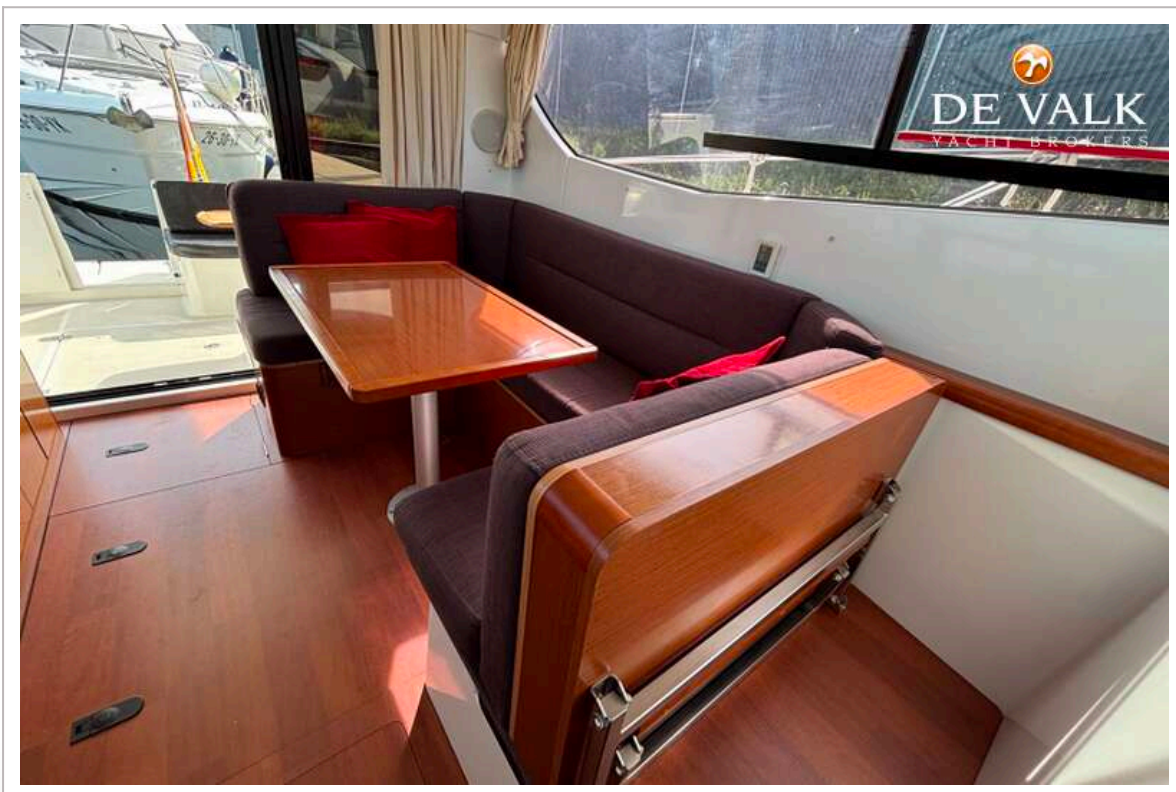

JEANNEAU MERRY FISHER 10