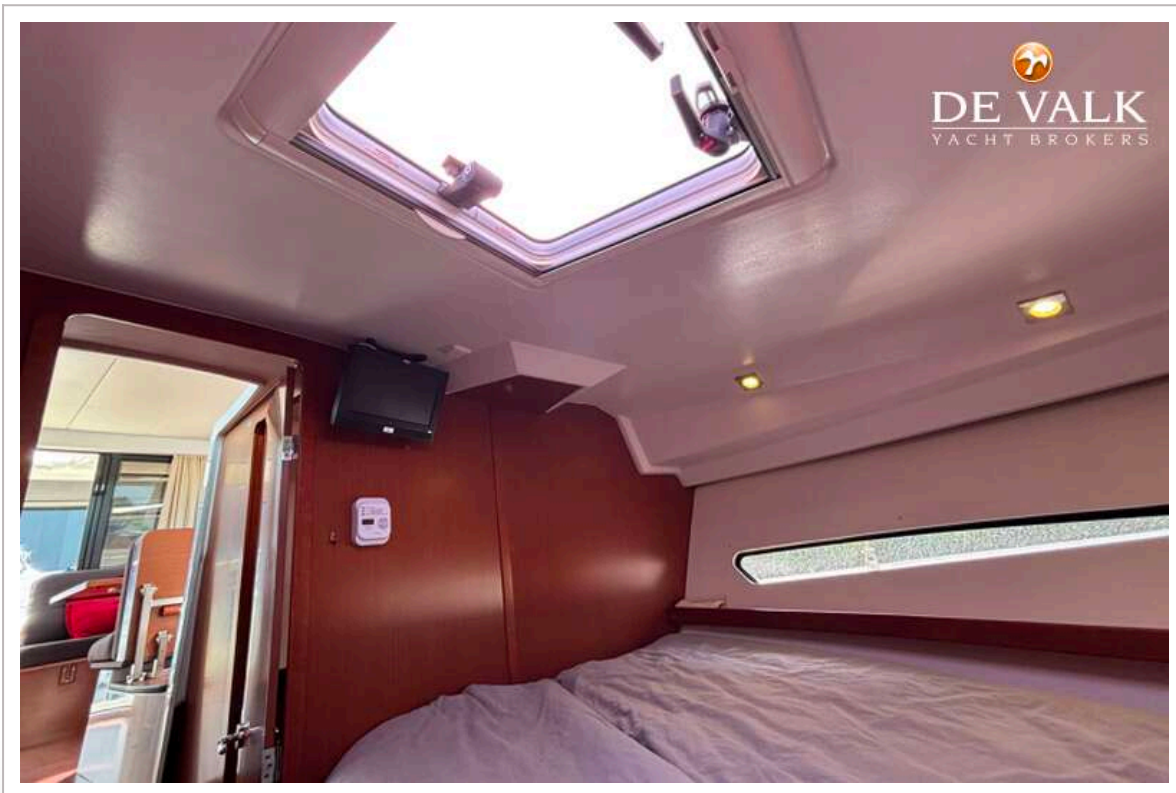

JEANNEAU MERRY FISHER 10