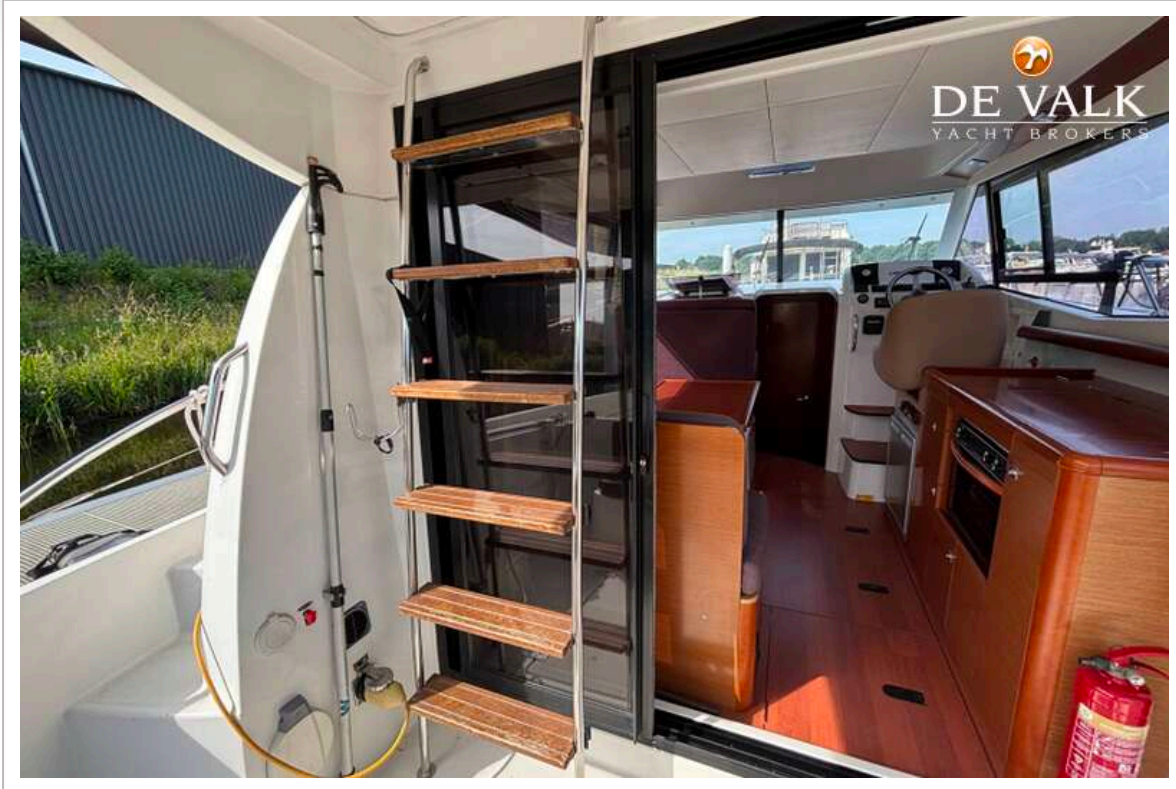

JEANNEAU MERRY FISHER 10