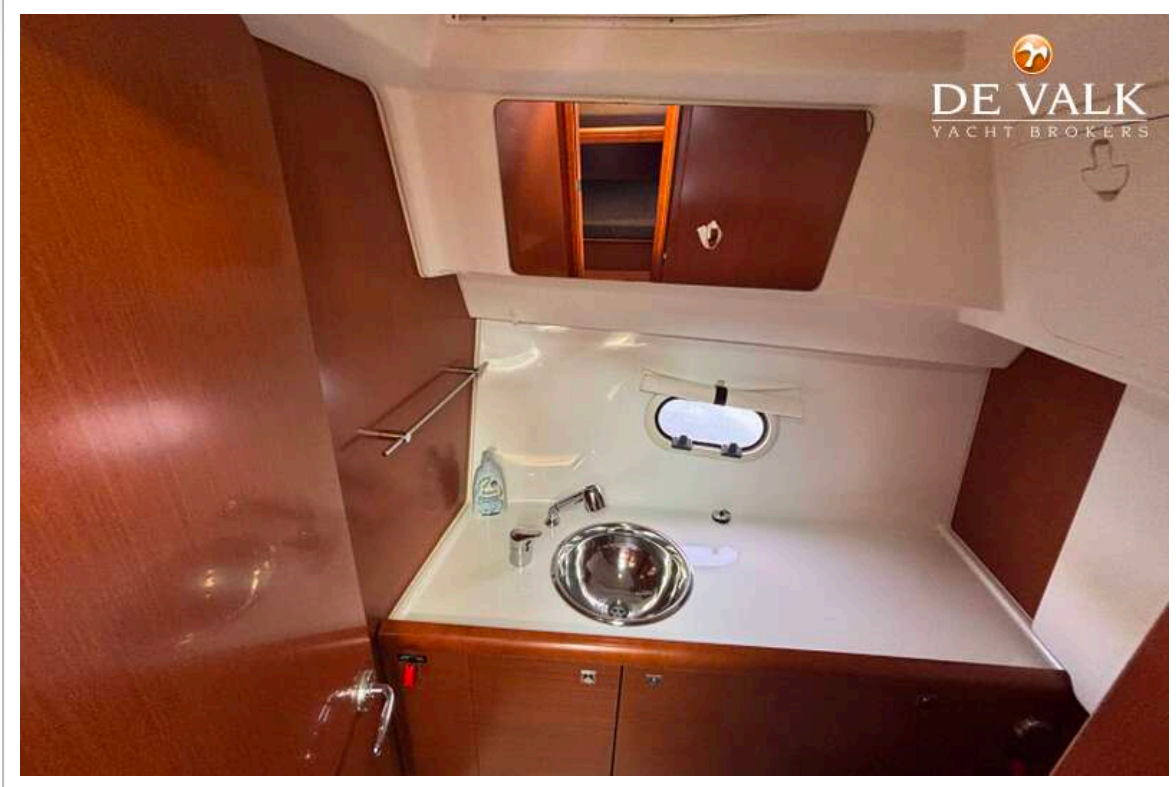

JEANNEAU MERRY FISHER 10