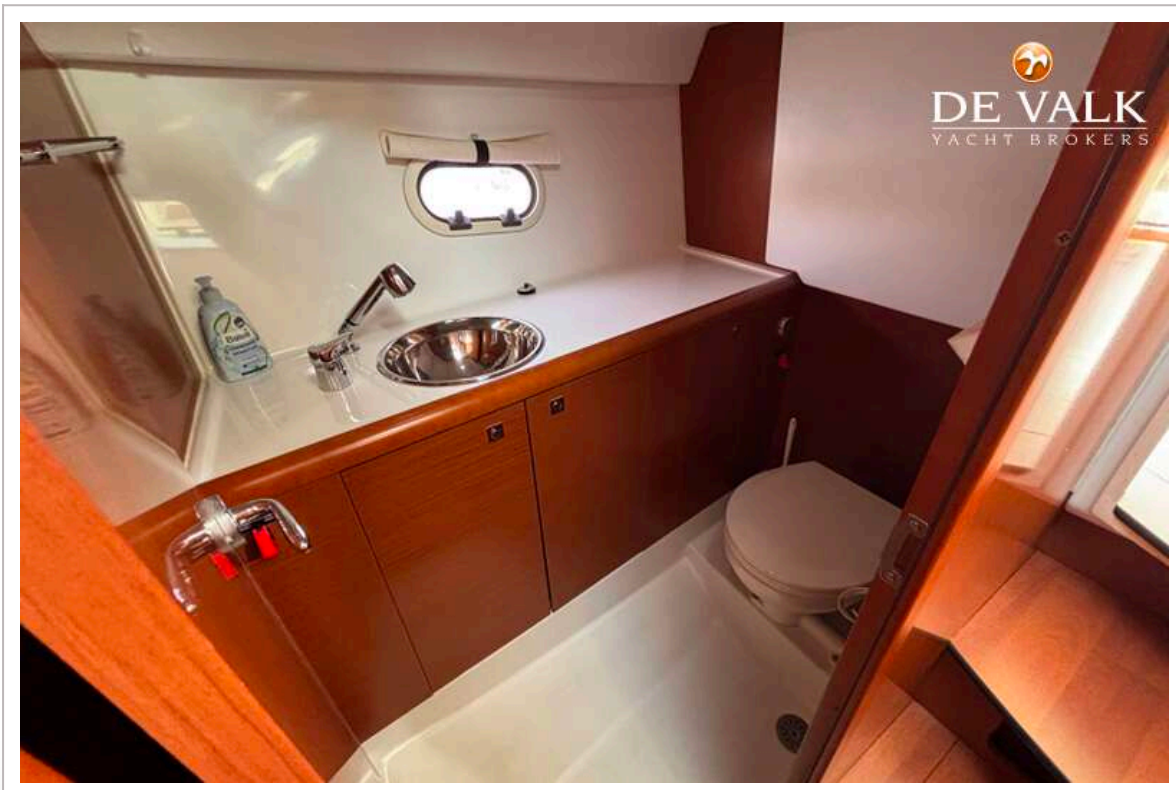

JEANNEAU MERRY FISHER 10