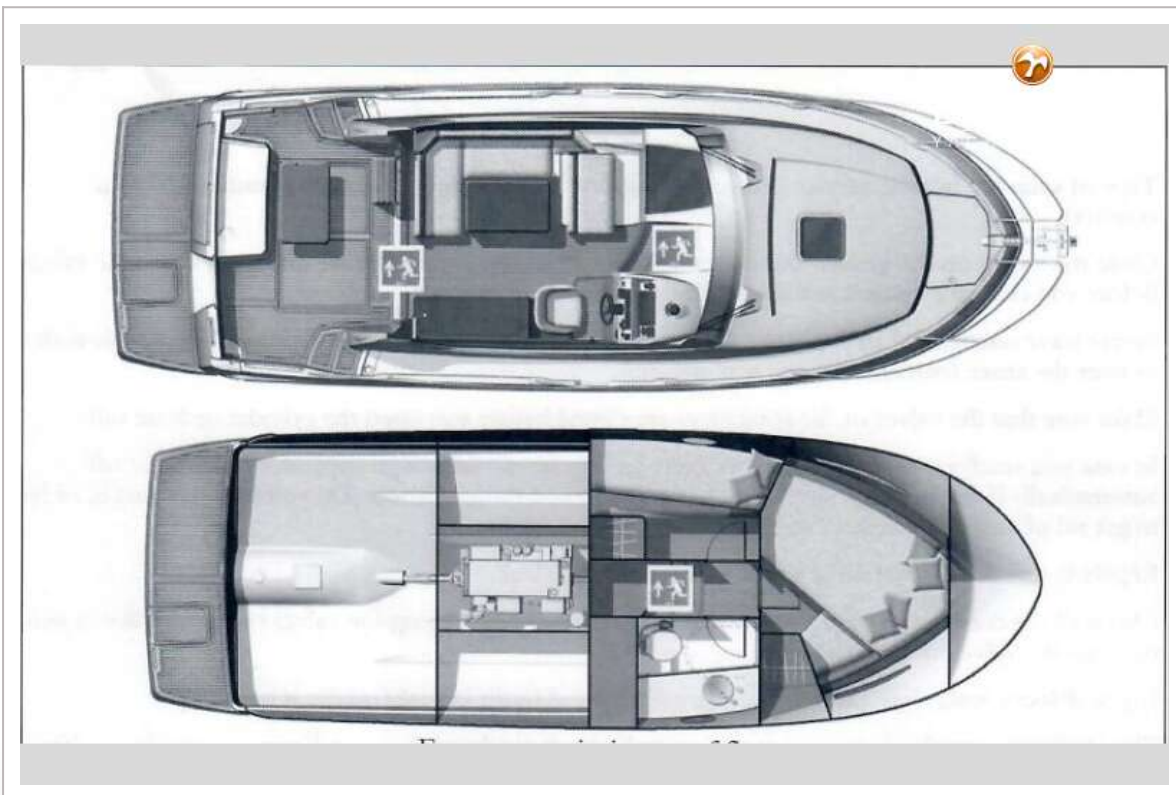

JEANNEAU MERRY FISHER 10