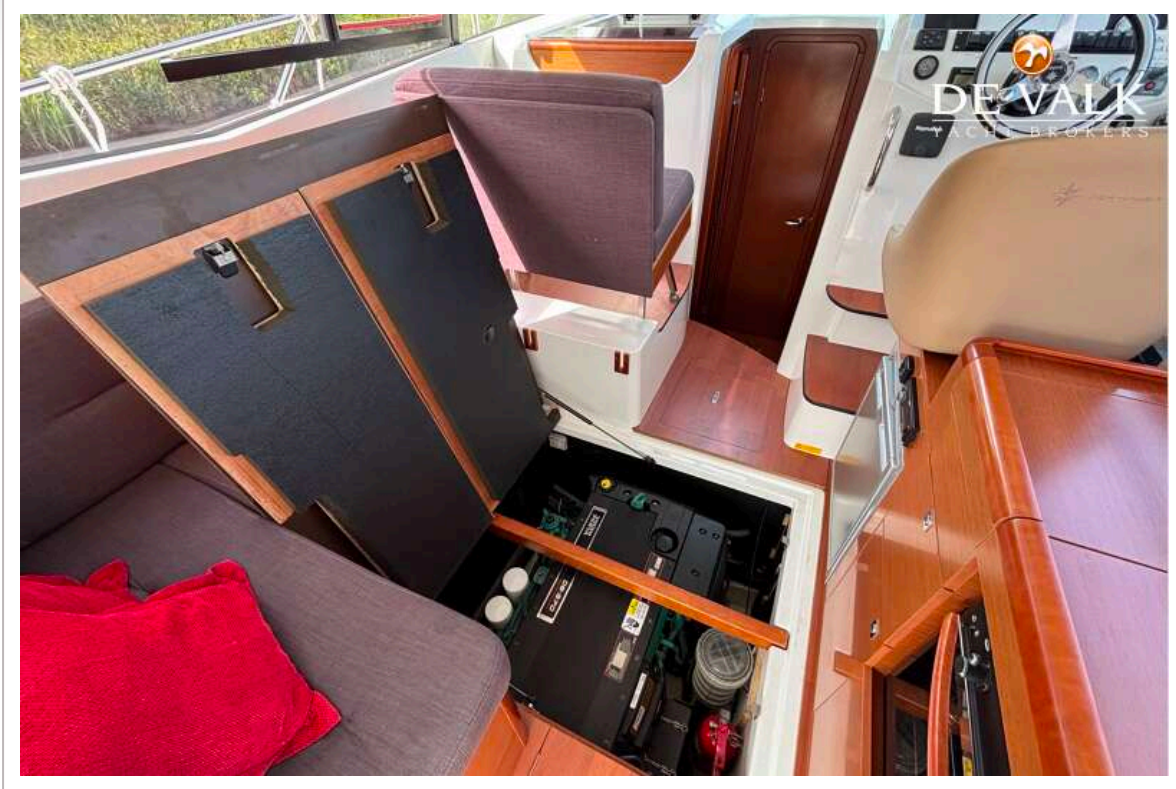

JEANNEAU MERRY FISHER 10