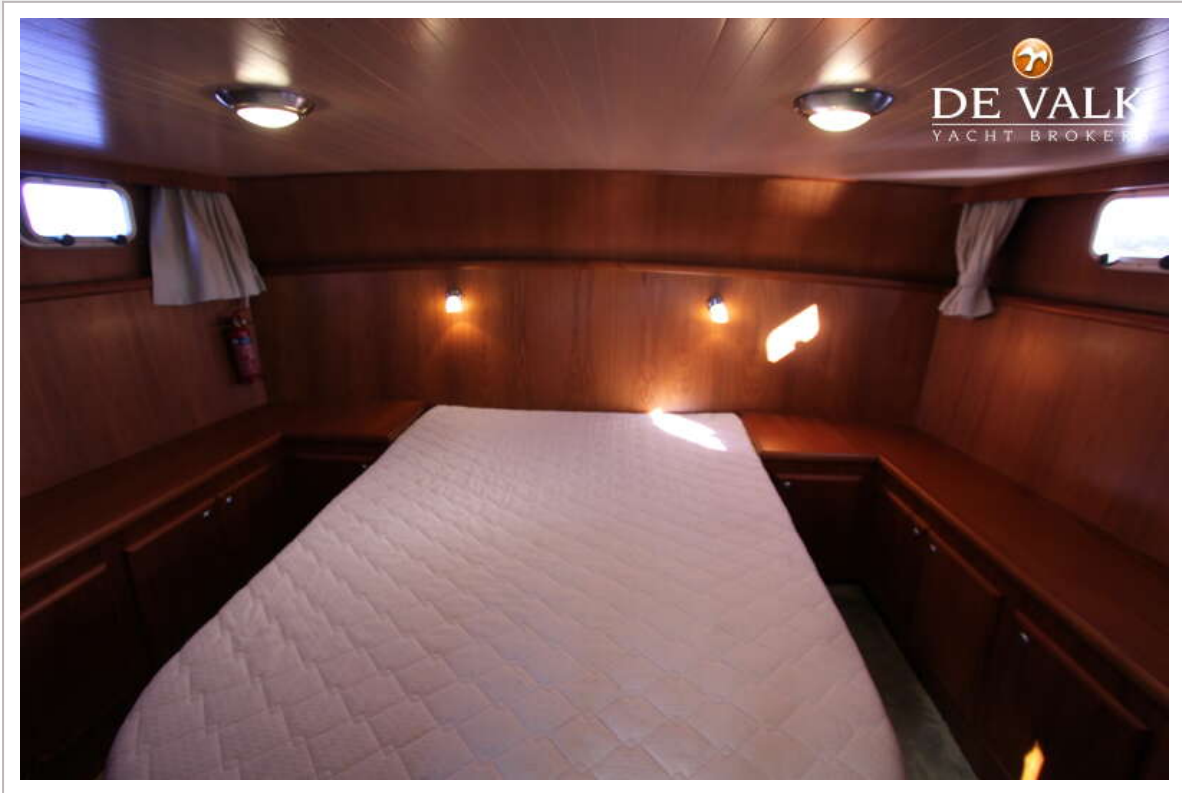

AQUANAUT DRIFTER 1150 AK