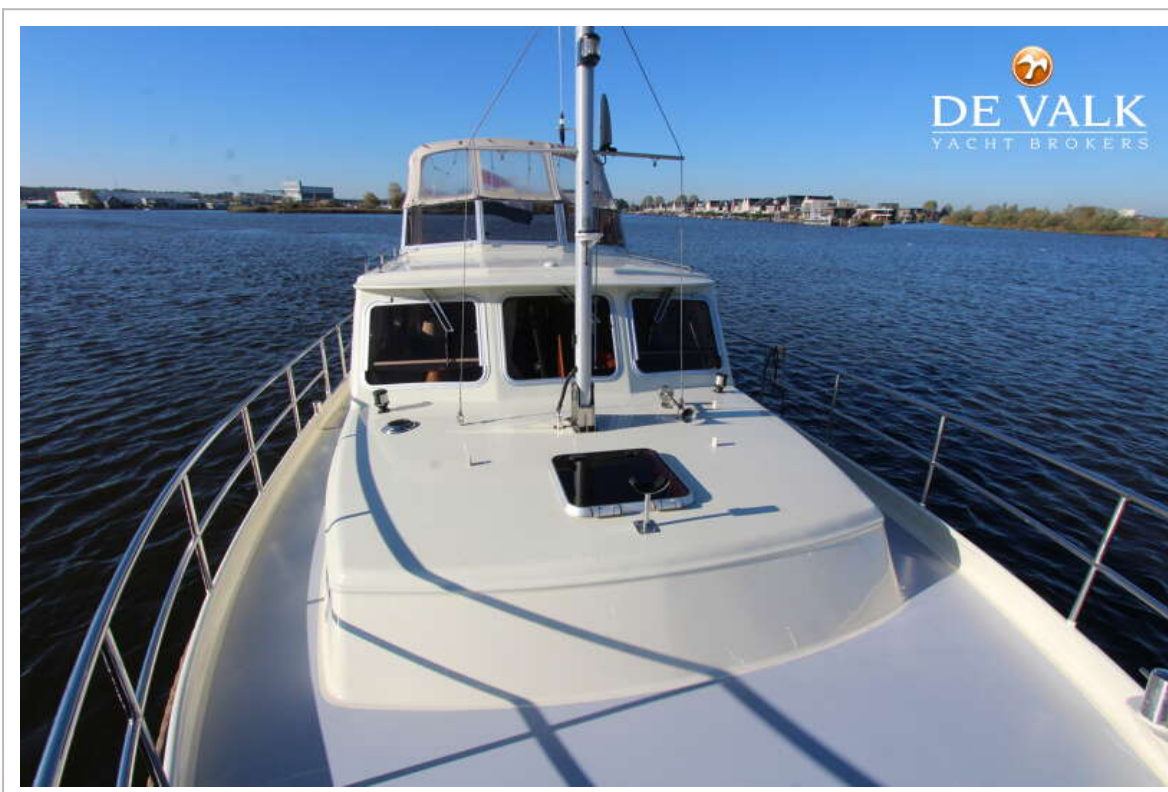

AQUANAUT DRIFTER 1150 AK