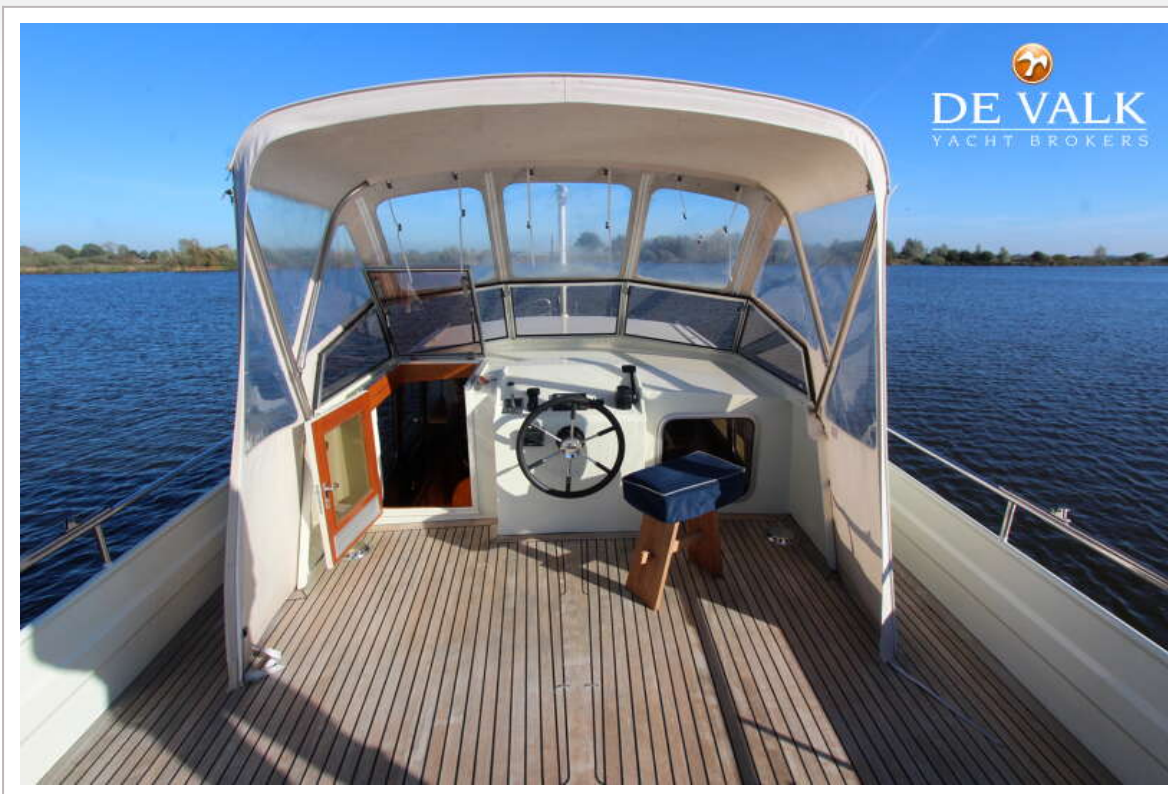

AQUANAUT DRIFTER 1150 AK