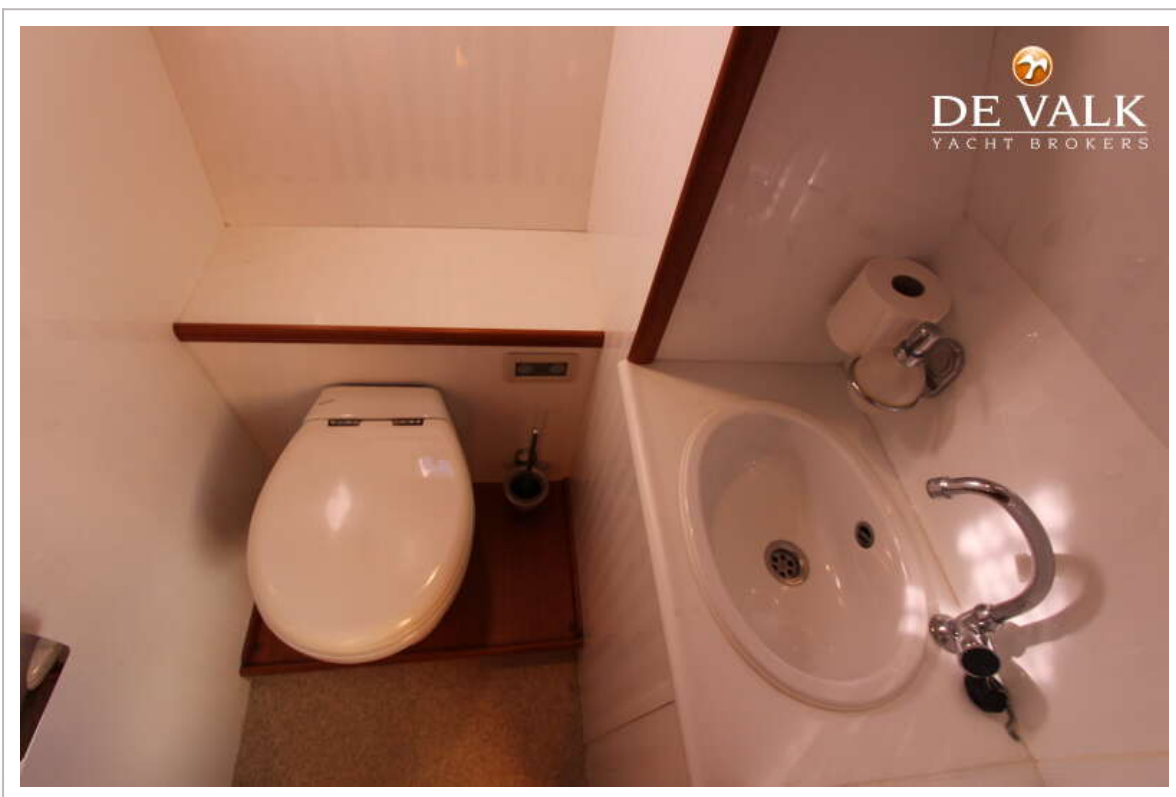

AQUANAUT DRIFTER 1150 AK