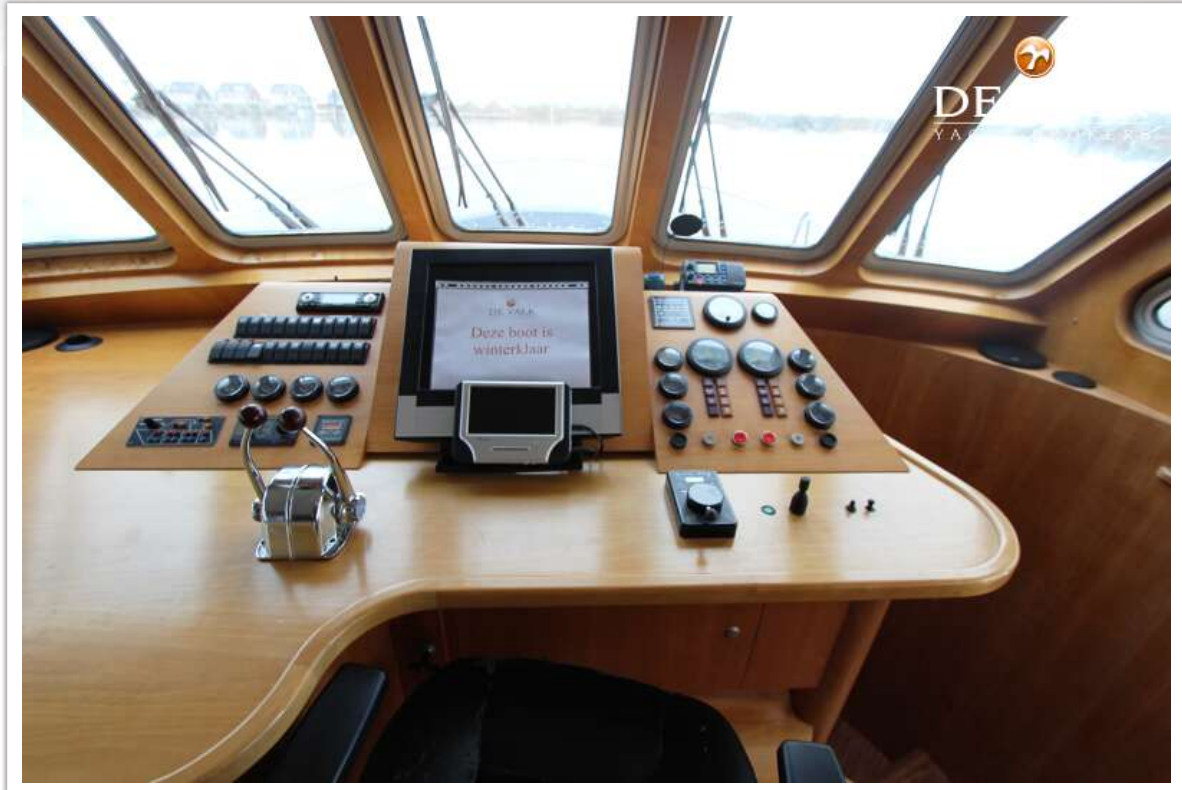

SILVERSEA TRAWLER 15