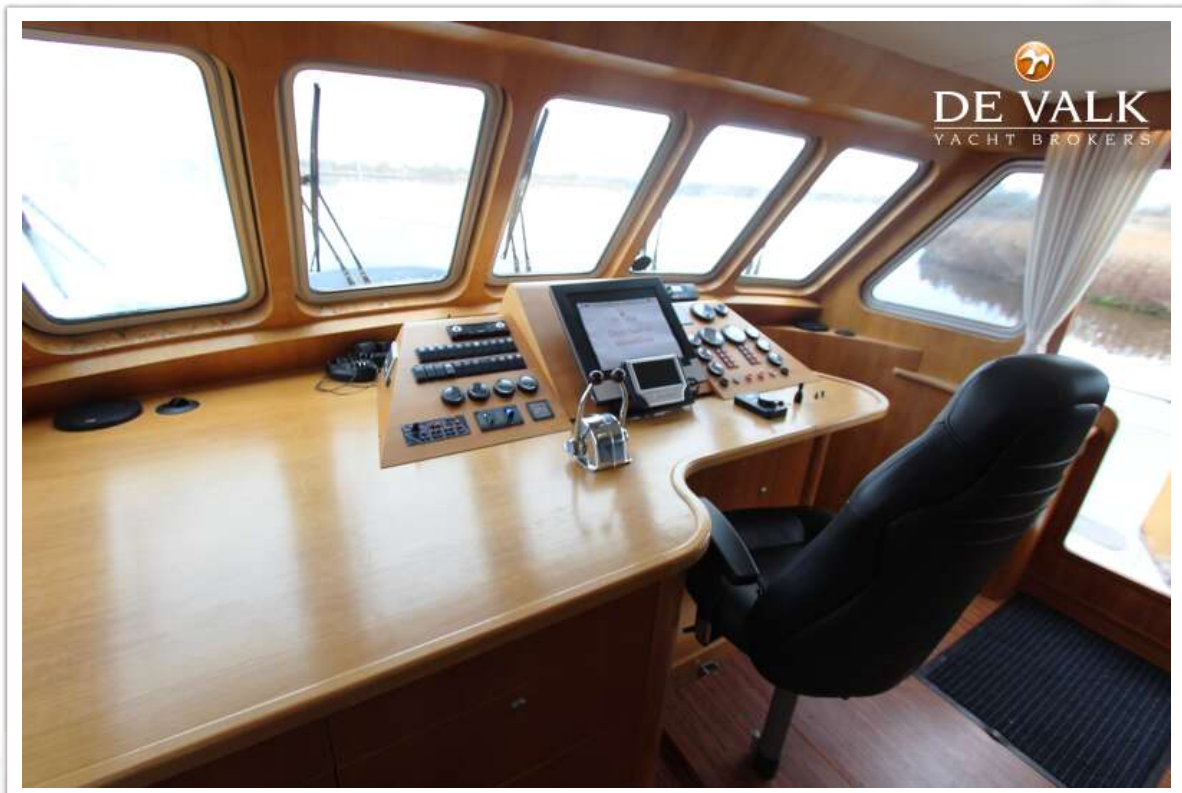

SILVERSEA TRAWLER 15