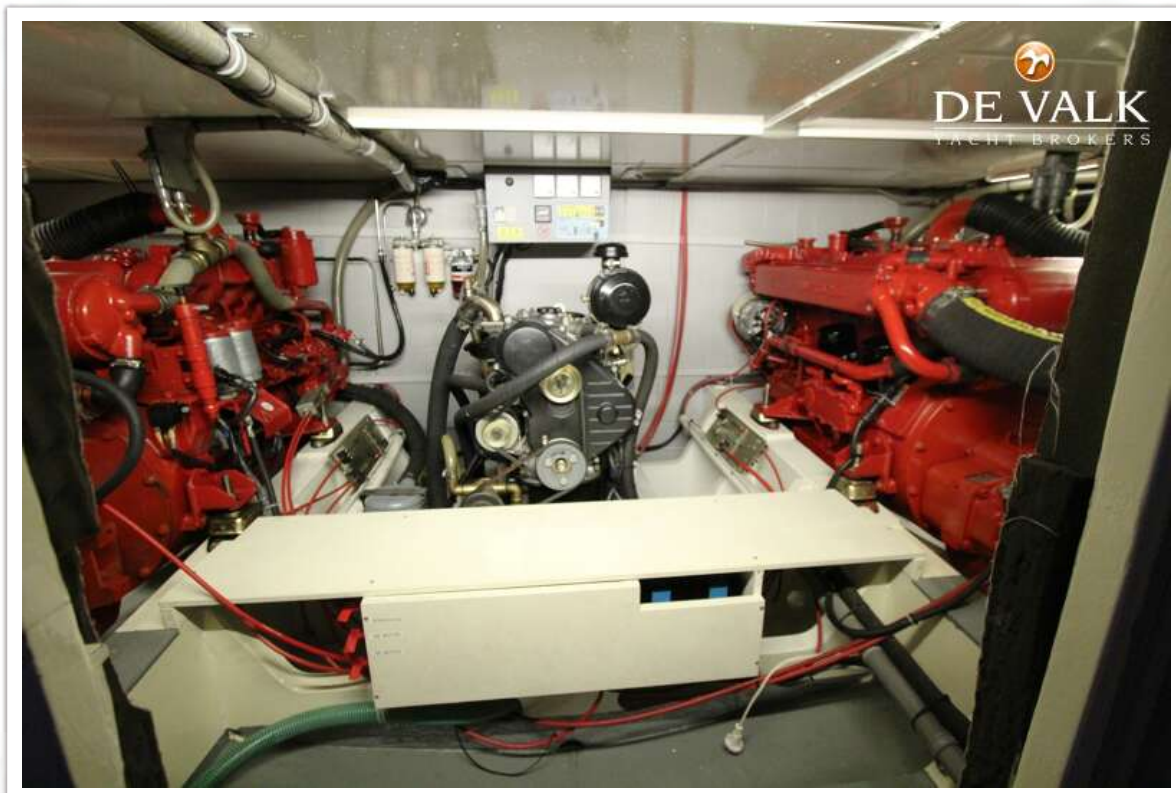

SILVERSEA TRAWLER 15