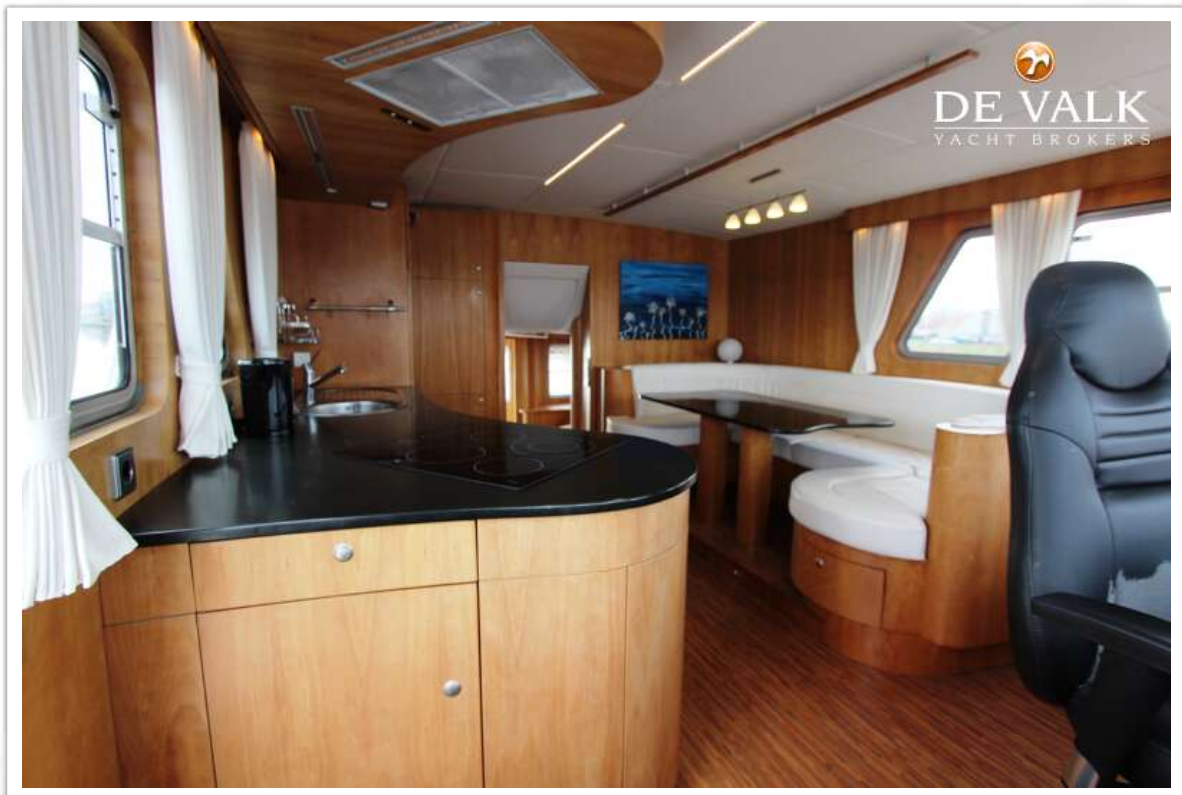

SILVERSEA TRAWLER 15