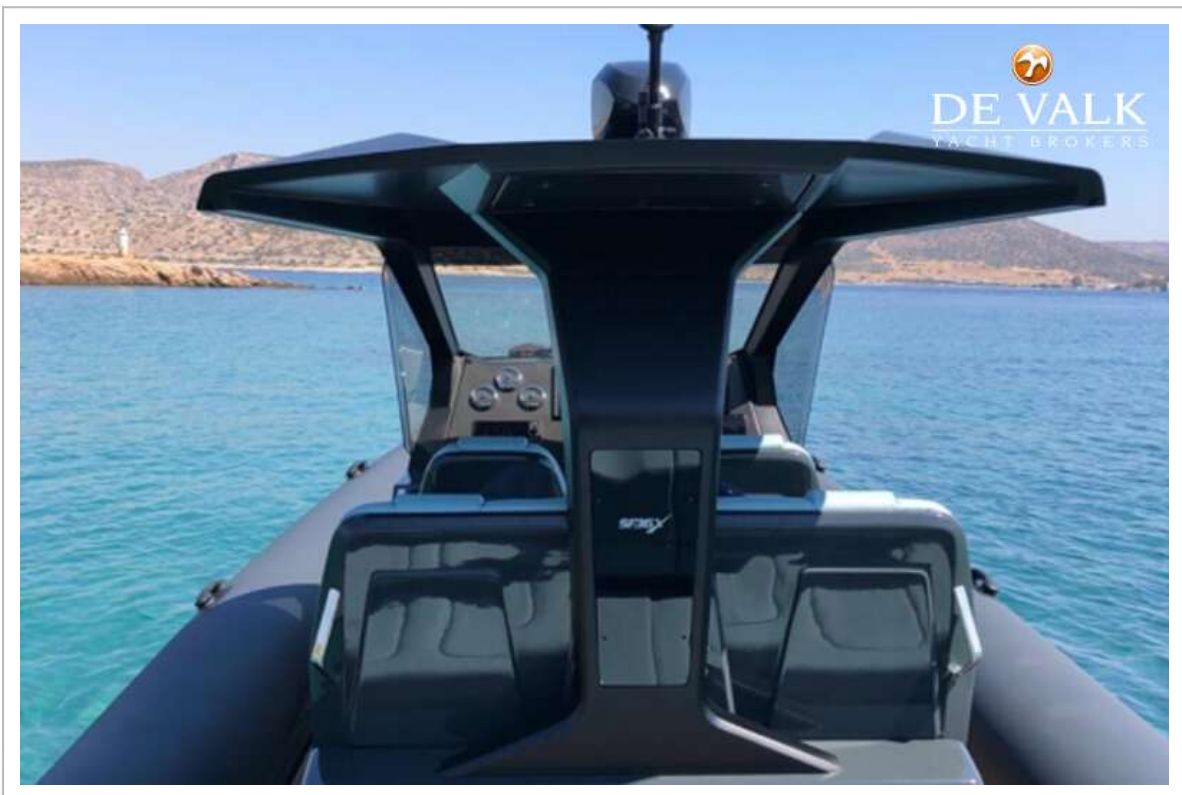

RIBCO SEAFARER 36