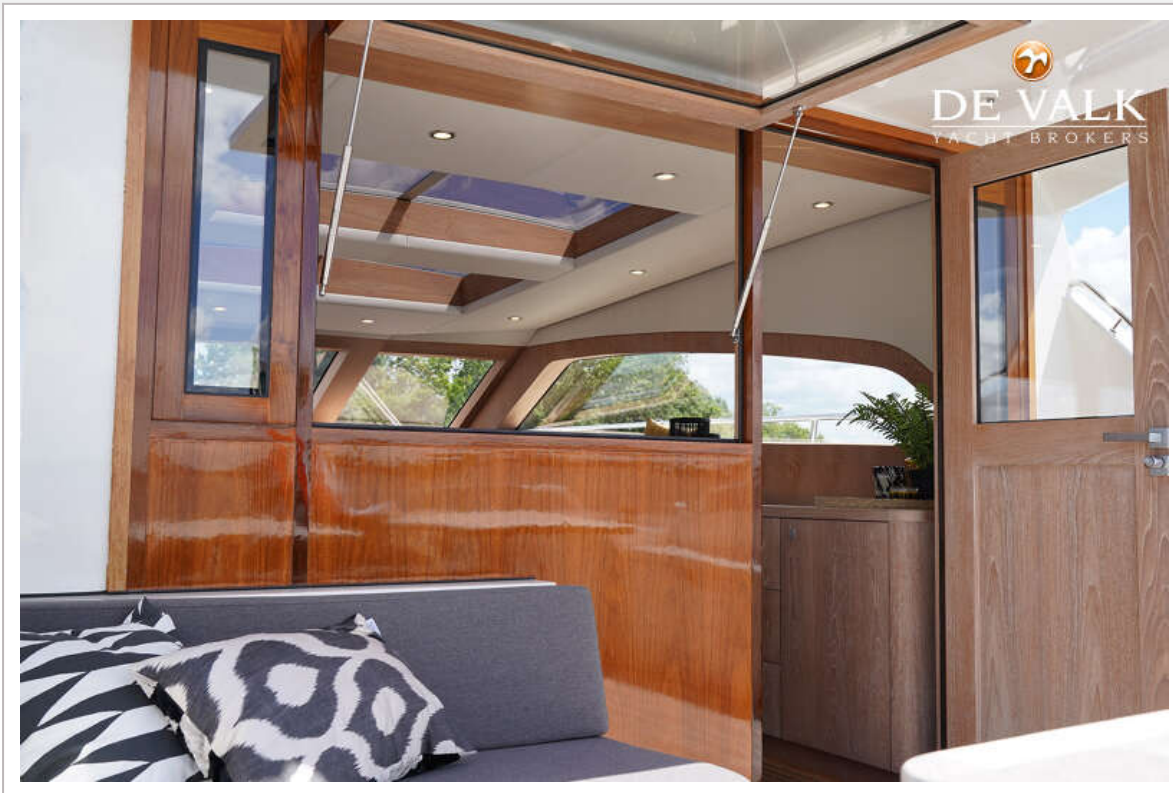

SICHTERMAN 16.30 HT