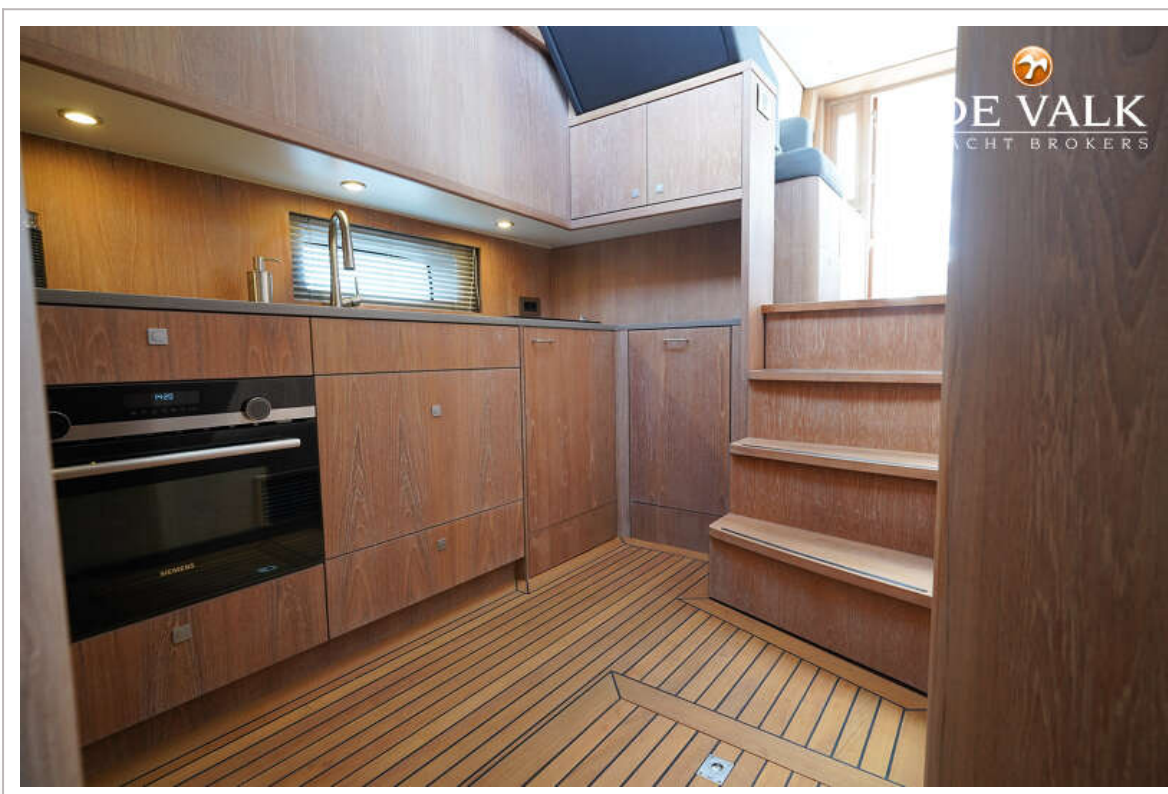

SICHTERMAN 16.30 HT