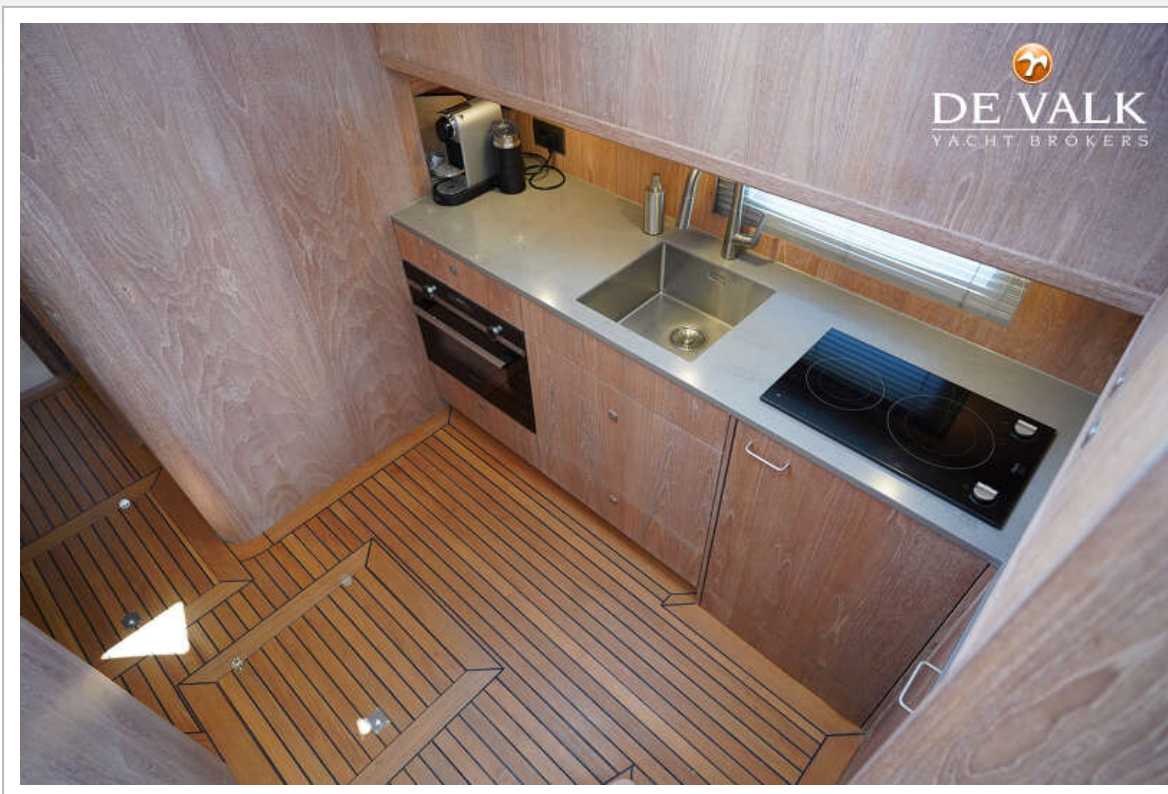

SICHTERMAN 16.30 HT