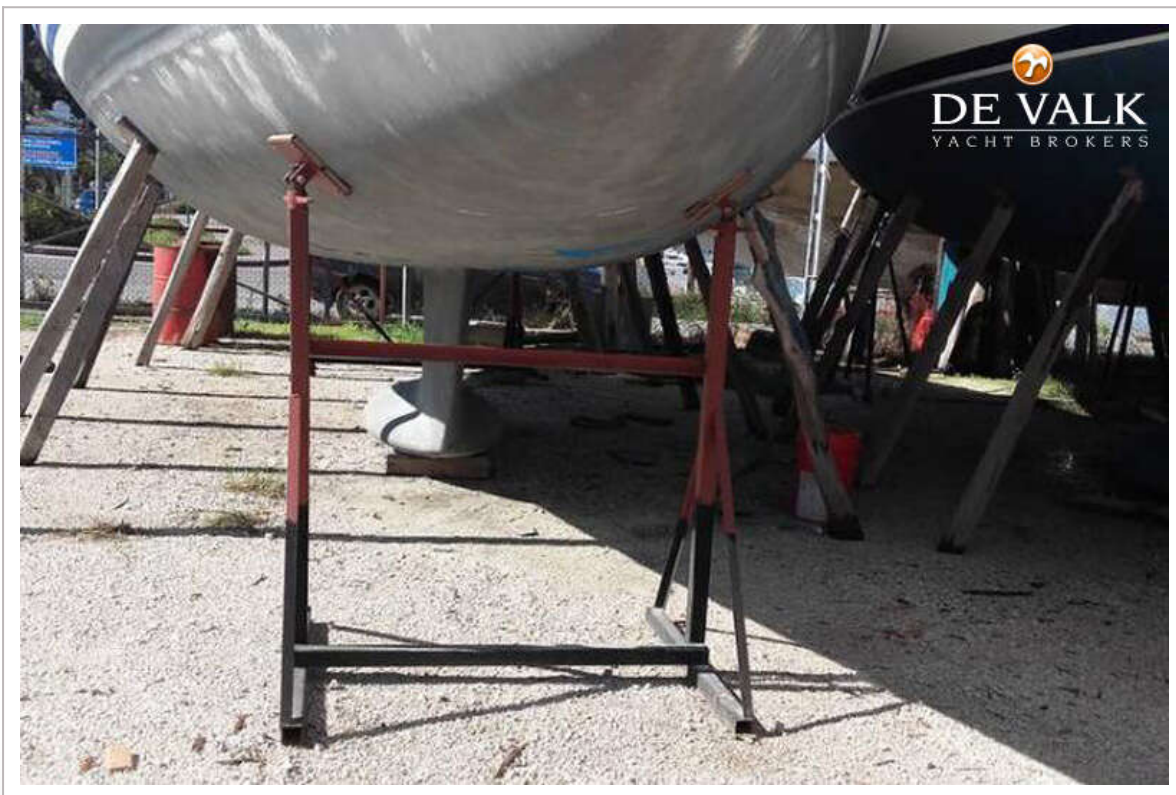

DE VALK
YACHT BROKERS

HALLBERG RASSY 312 MKII

DE VALK
YACHT BROKERS

HALLBERG RASSY 312 MKII

KOMMENTARE DES MAKLERS

HR 312 MK II known far & wide for he sturdy construction, superb craftsmanship and sailing performance. Hallberg Rassy is constructed to stand against the worst weather conditions.

Sofia Iliia-Salvanou

TECHNISCHE DATEN

Maße	9.42 x 3.08 x 1.62 (m)	Werft	Hallberg Rassy
Baujahr	1989	Kabinen	1
Material	GFK	Kojen	5
Motor(en)	1 x Volvo Penta MD 2030 DBT diesel	PS/kW	29.00 (PS), 21.32 (kW)
Angebotspreis	verkauft (MwSt.)	Liegeplatz	beim Verkaufsburo

HALLBERG RASSY 312 MKII

ALLGEMEIN

Modell	HALLBERG RASSY 312 MKII
Typ	Segelyacht
Rumpflänge (m)	9,42
Breite (m)	3,08
Tiefgang (m)	1,62
Baujahr	1989
Werft	Hallberg Rassy
Land	Schweden
Entwerfer	Cristoph Rassy & Olle Enderlein
Brutto tonnage	5T
CE Norm	NA
Rumpfmateral	GFK
Material Aufbauten	GFK
Antifouling (Jahr)	2021
Decks Luke	ja
Isolation	ja
Treibstofftank (Liter)	2X120Lt
Trinkwassertank (Liter)	2X200 Lt
Radsteuerung	ja

RIGG

Großsegel	Battened sail
Durchelatted großsegel	ja
Genua	Roller

HALLBERG RASSY 312 MKII

HALLBERG RASSY 312 MKII

HALLBERG RASSY 312 MKII

HALLBERG RASSY 312 MKII

HALLBERG RASSY 312 MKII

HALLBERG RASSY 312 MKII