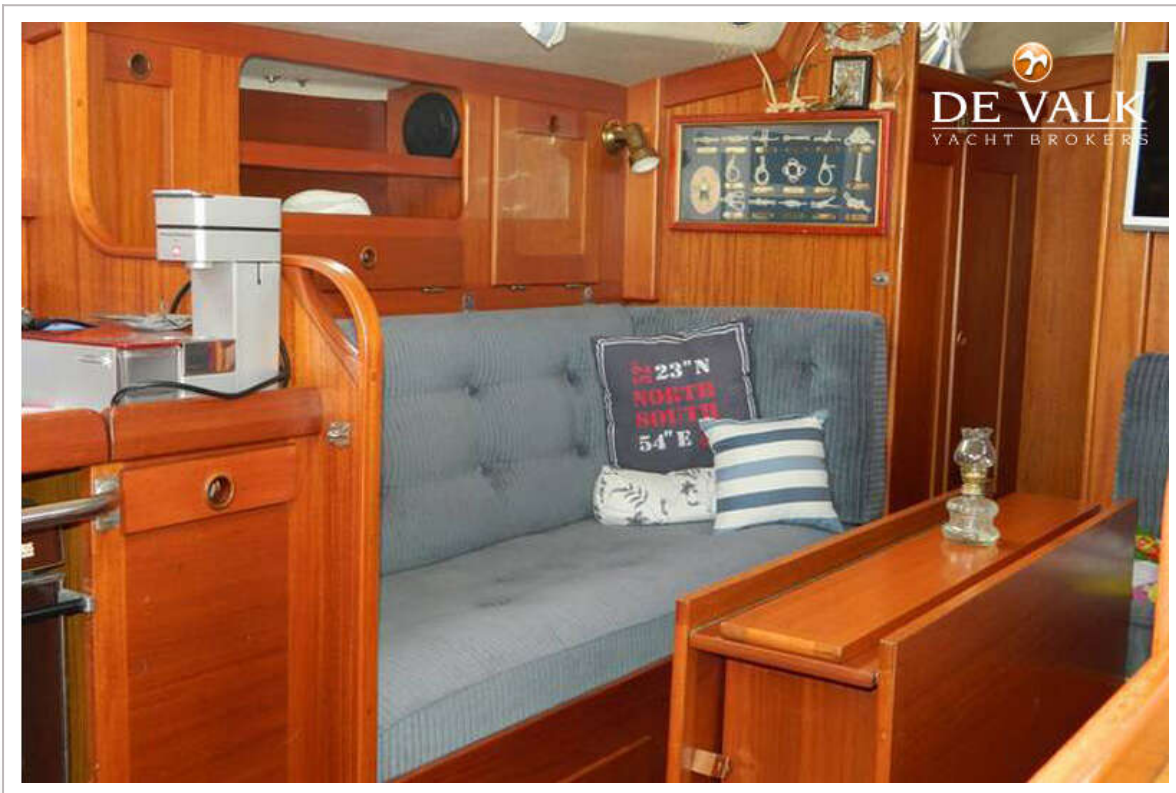

HALLBERG RASSY 312 MKII