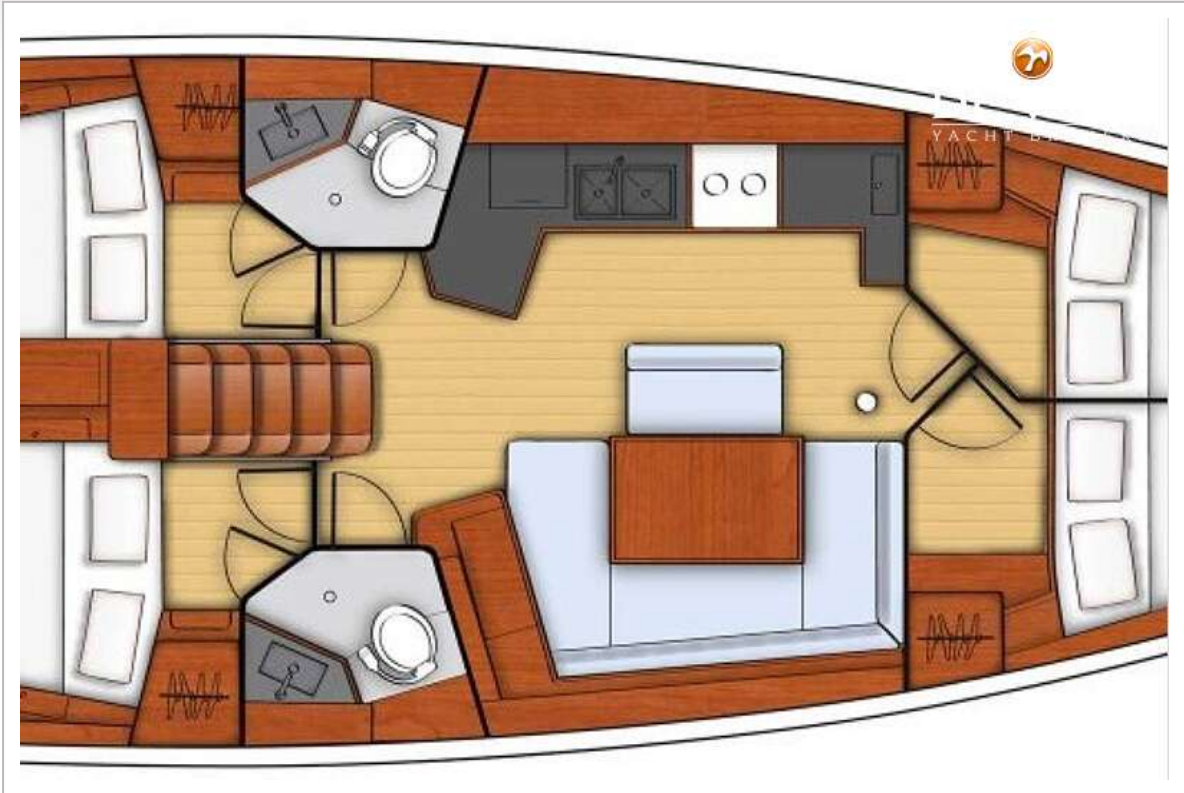

BENETEAU OCEANIS 45