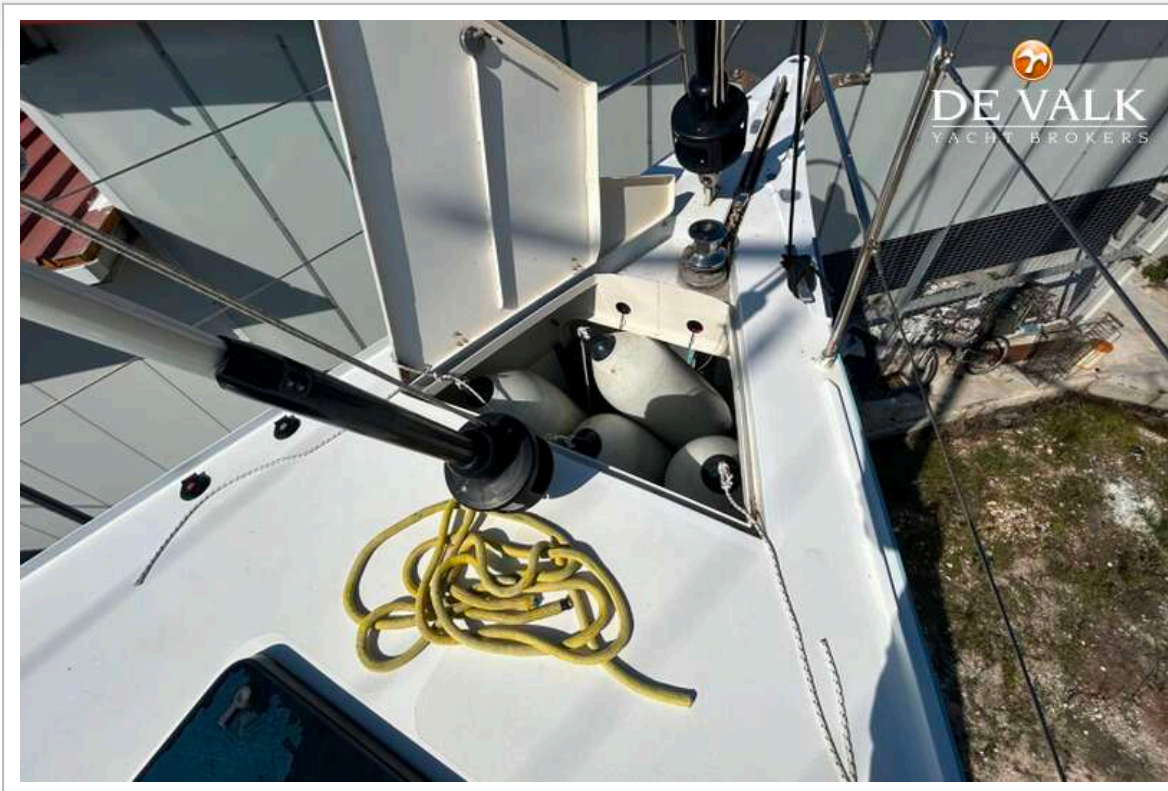

S/Y CUSTOM MADE MARC LOMBARDI CIGALE 18