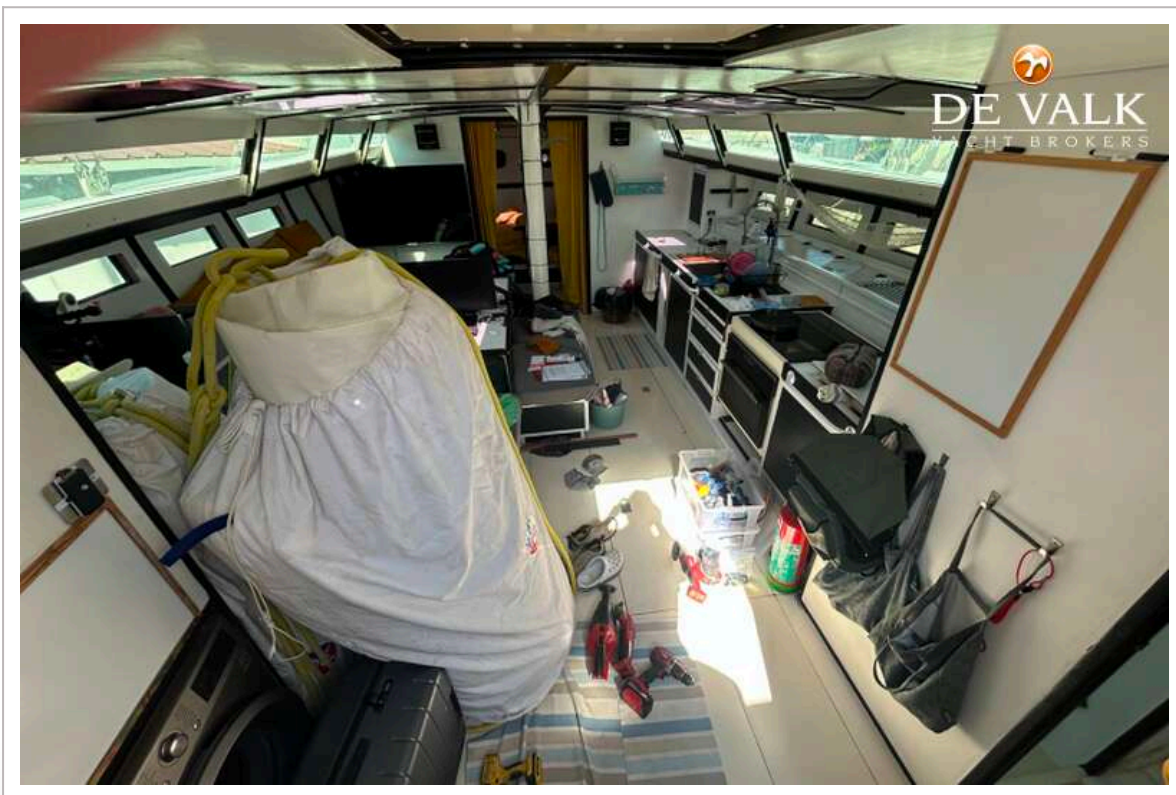

S/Y CUSTOM MADE MARC LOMBARDI CIGALE 18