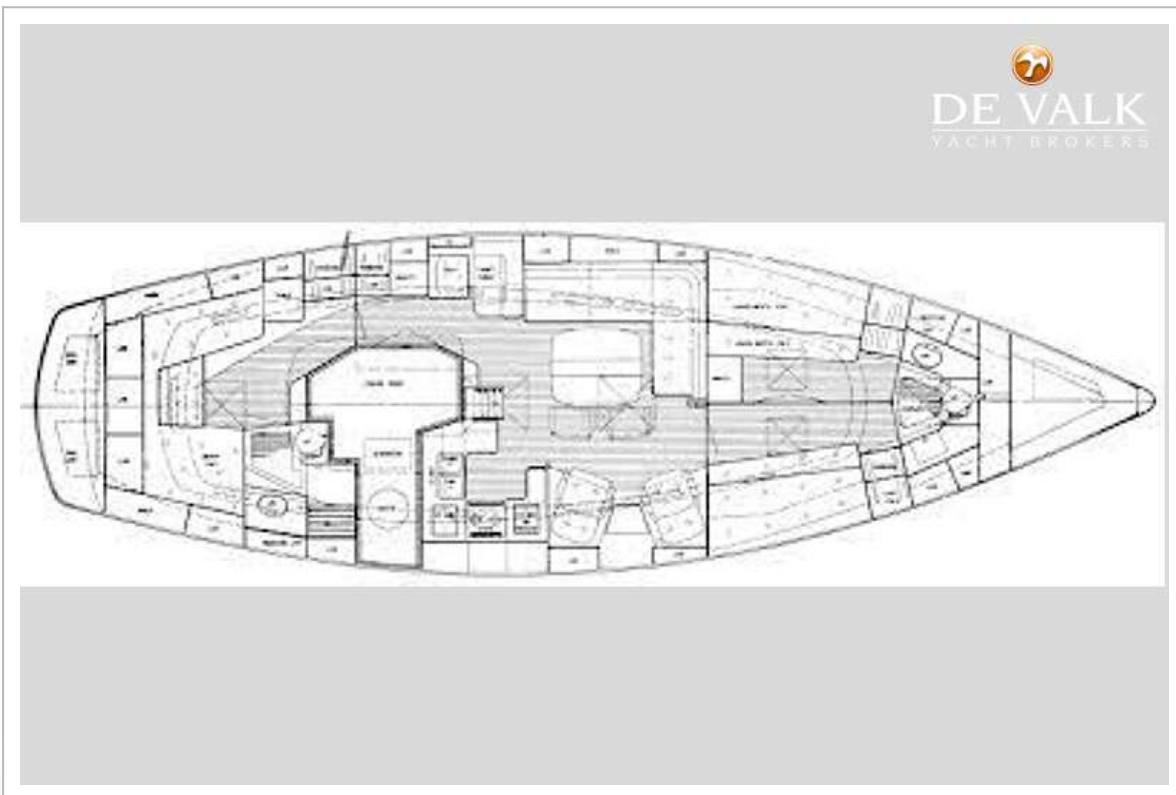

HALLBERG RASSY 45