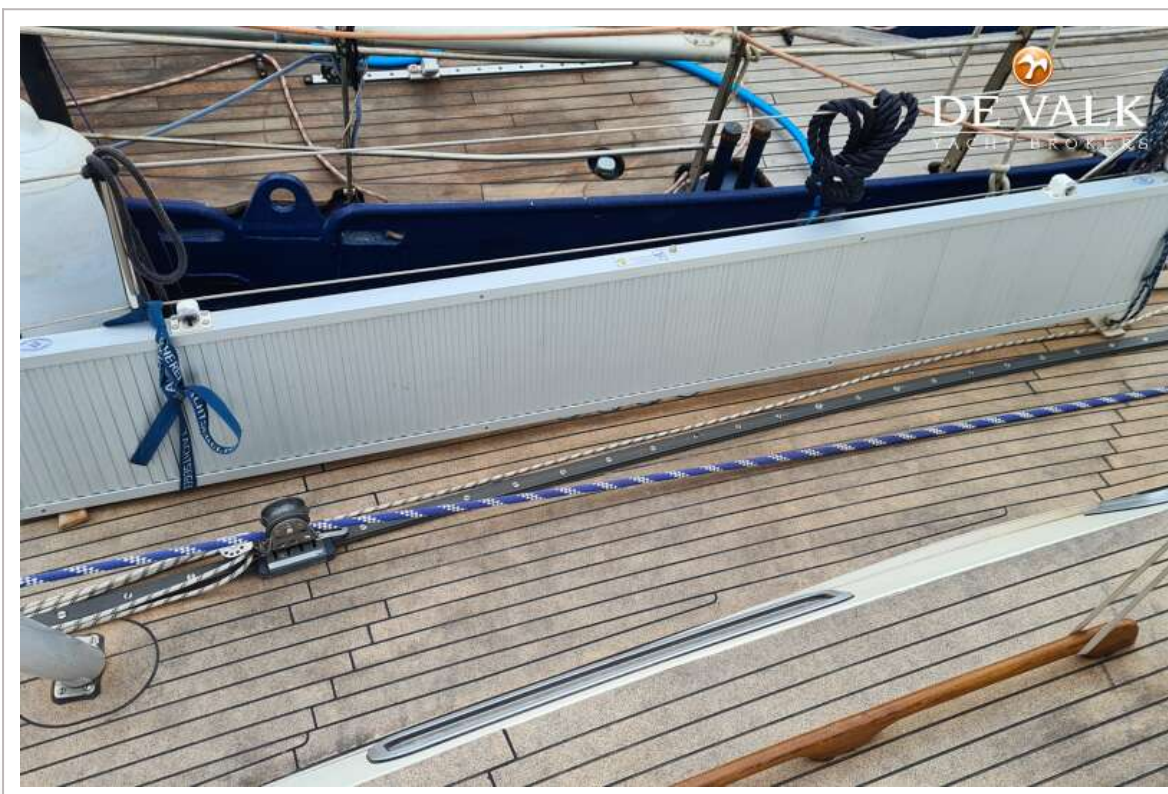

HALLBERG RASSY 45