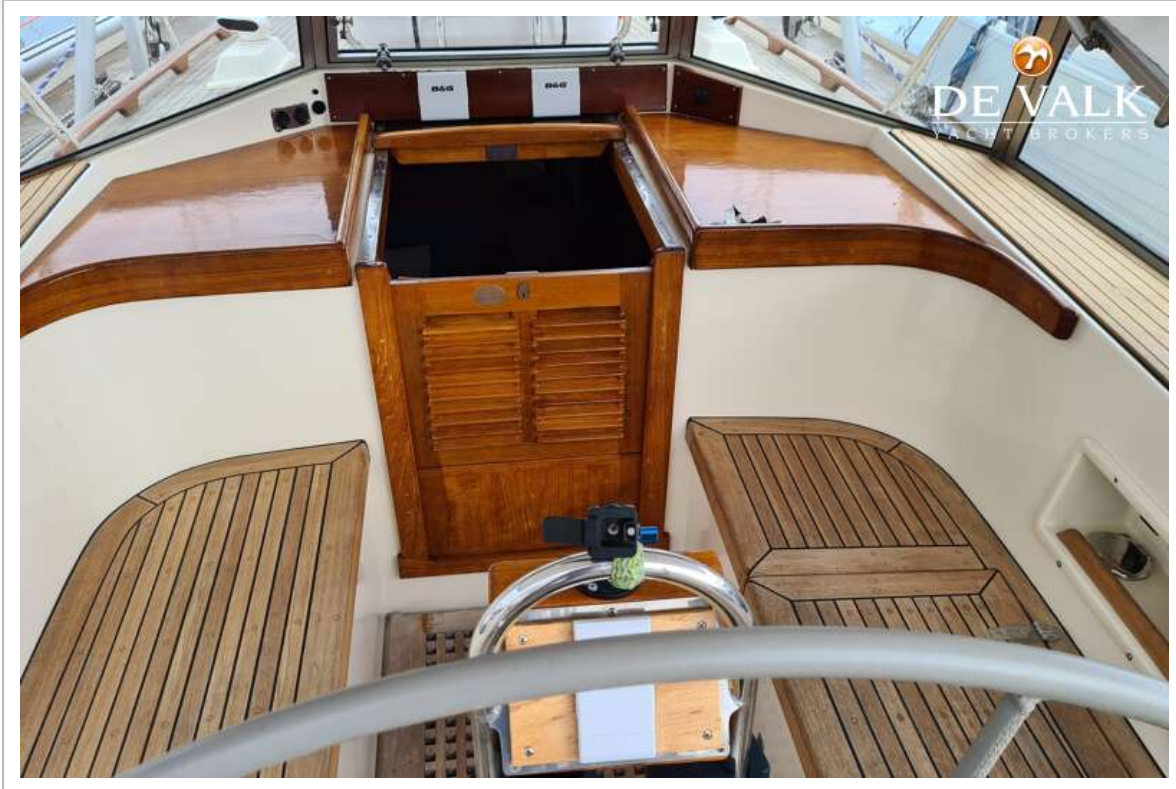

HALLBERG RASSY 45