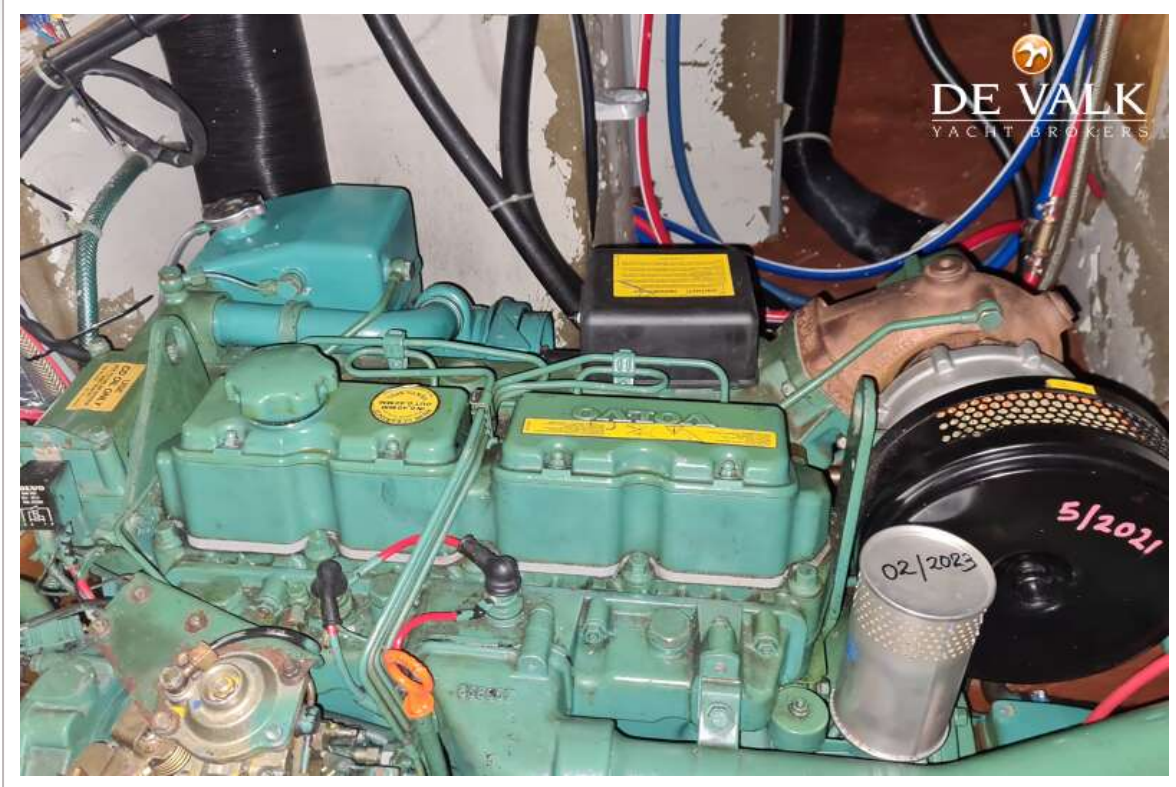

HALLBERG RASSY 45