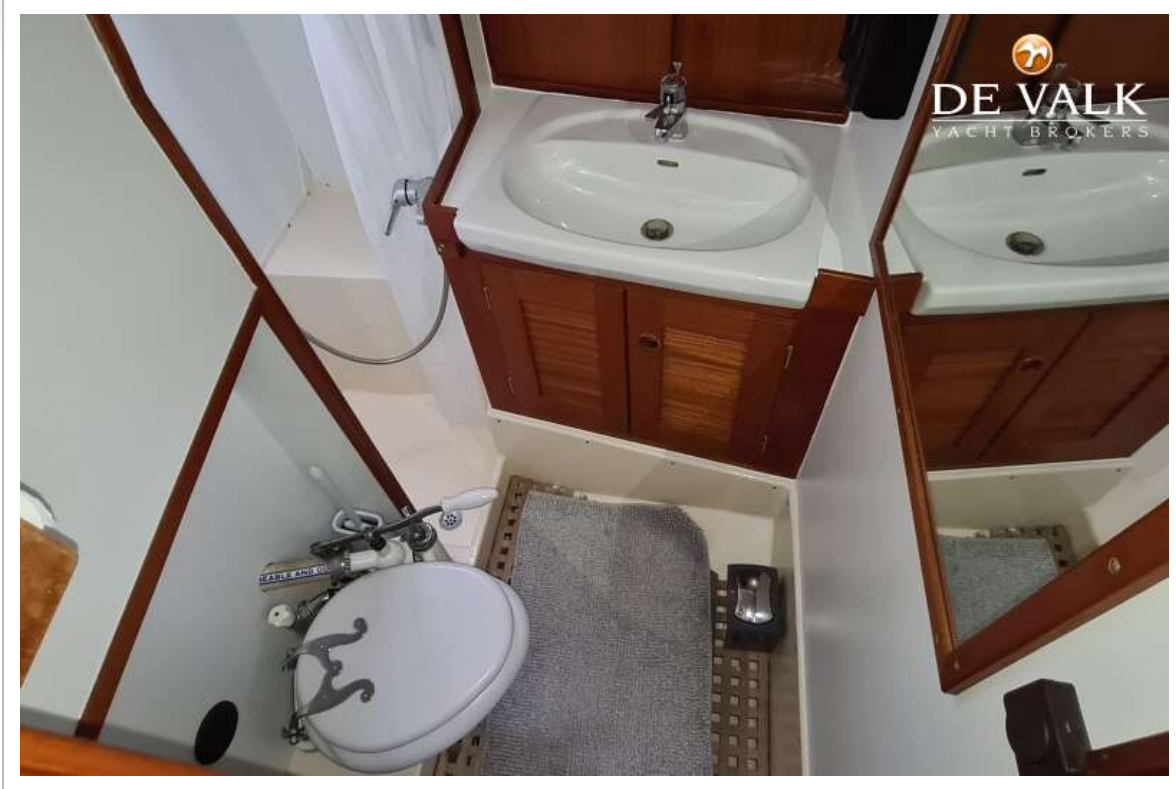

HALLBERG RASSY 45