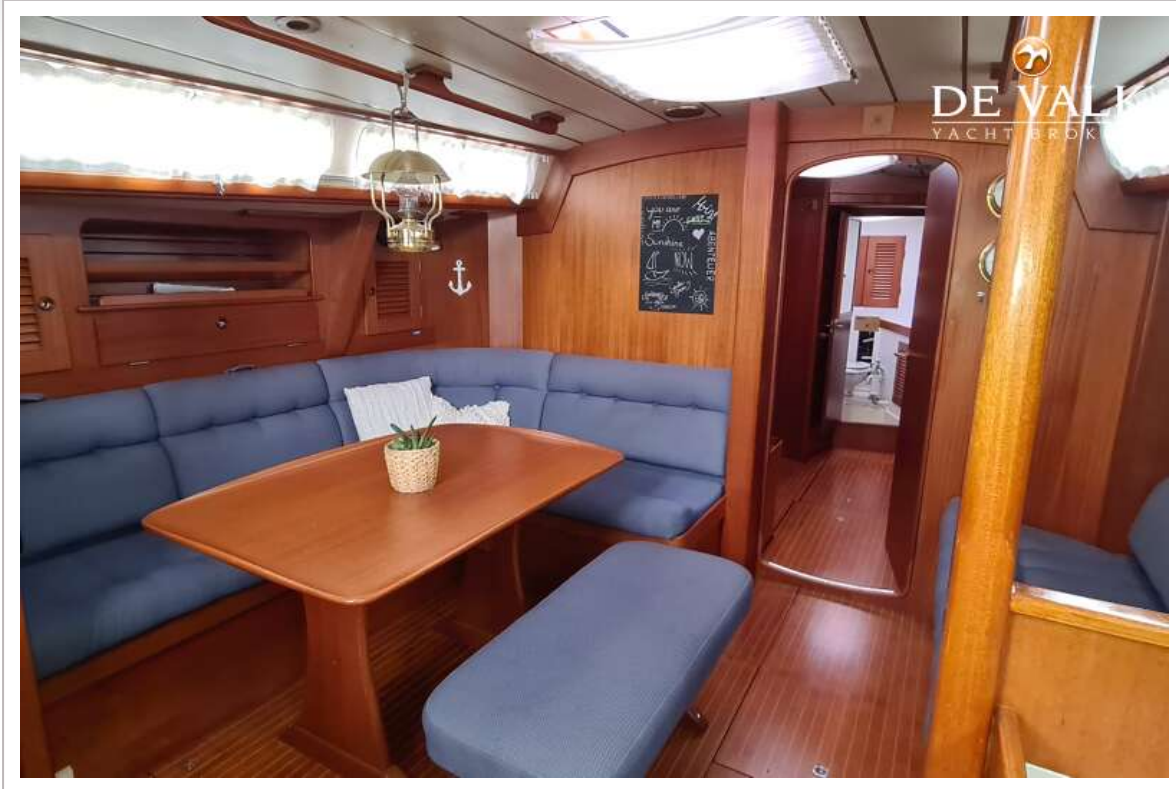

HALLBERG RASSY 45