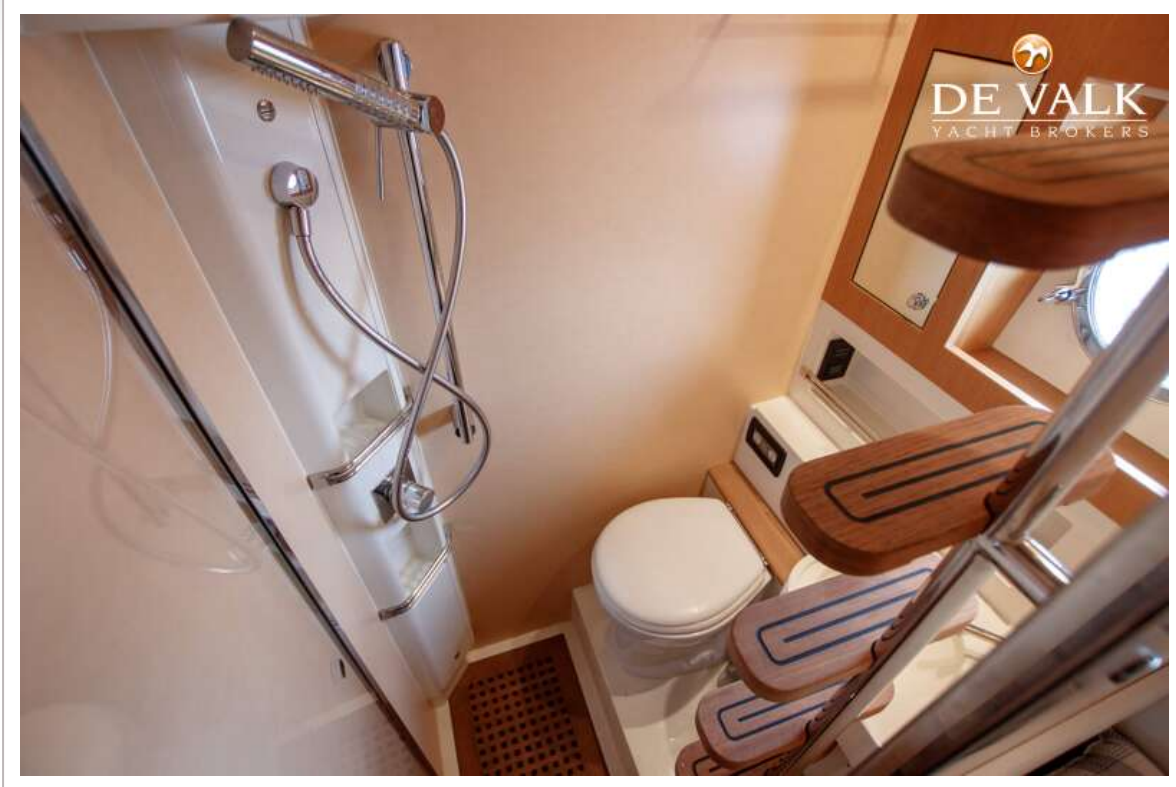

RIVA 59 MERCURIUS SUPER