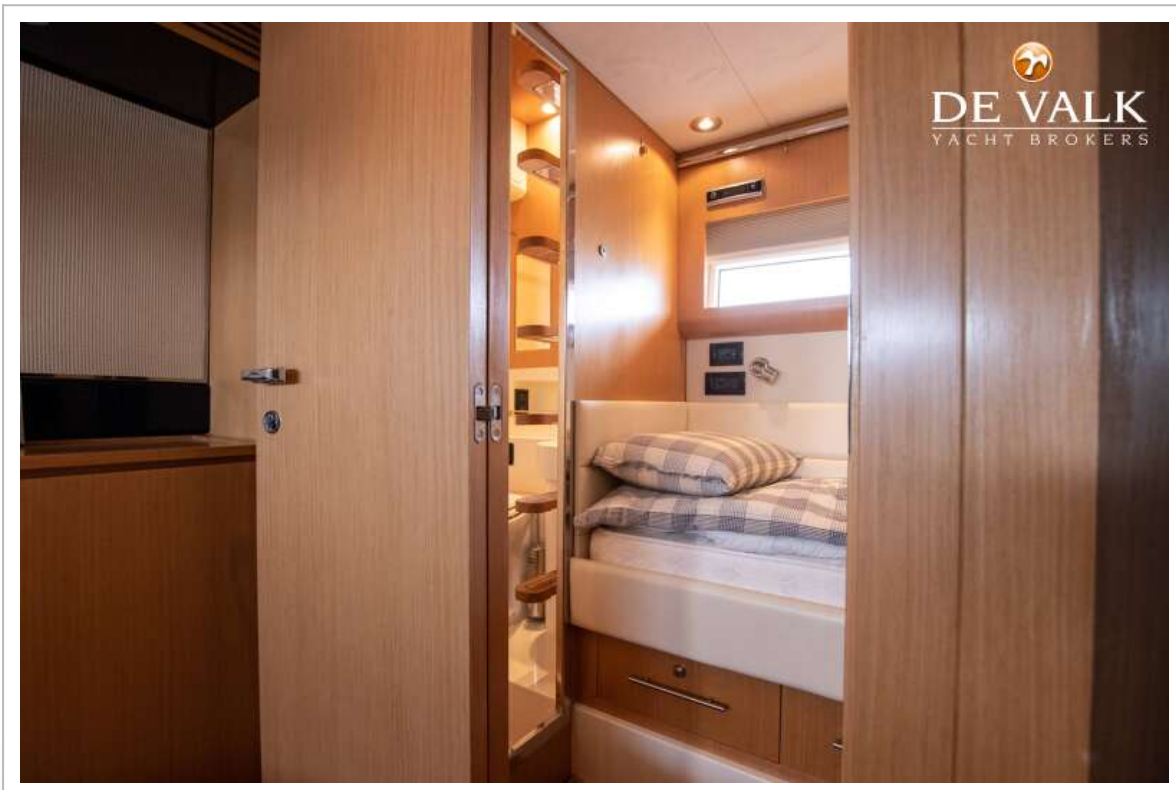

RIVA 59 MERCURIUS SUPER