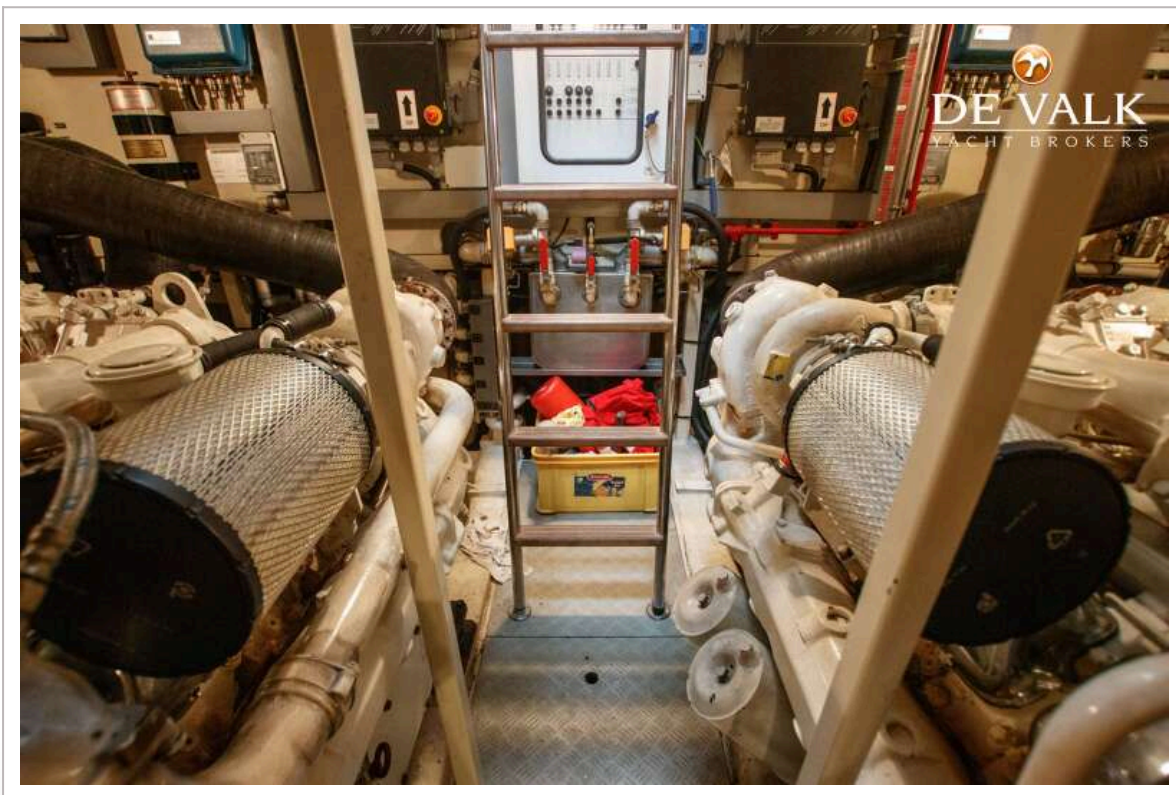

RIVA 59 MERCURIUS SUPER