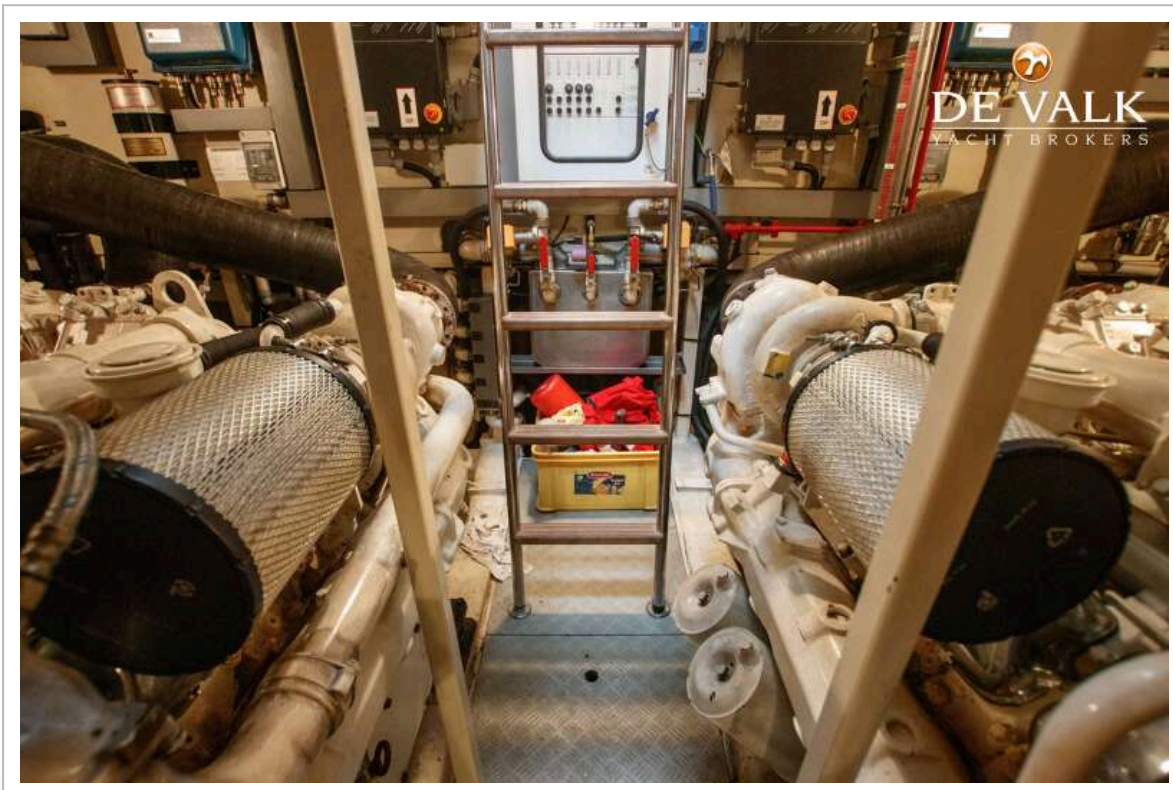

RIVA 59 MERCURIUS SUPER