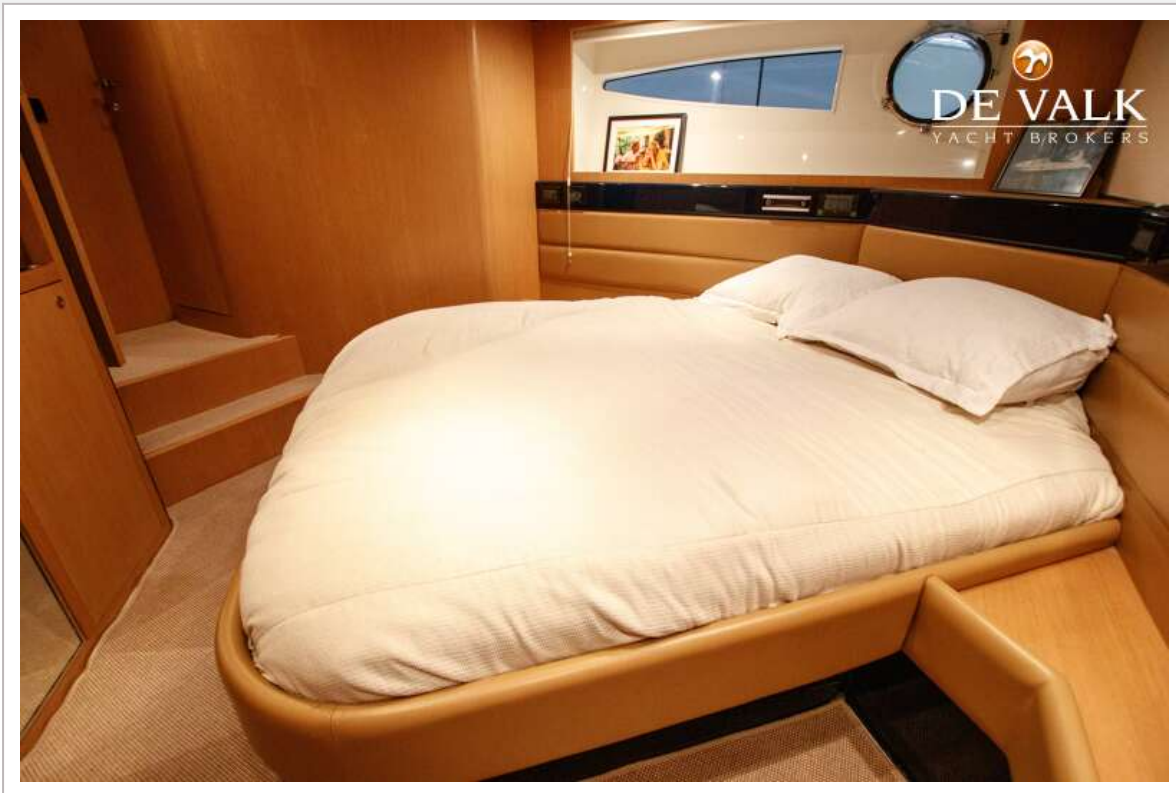

RIVA 59 MERCURIUS SUPER