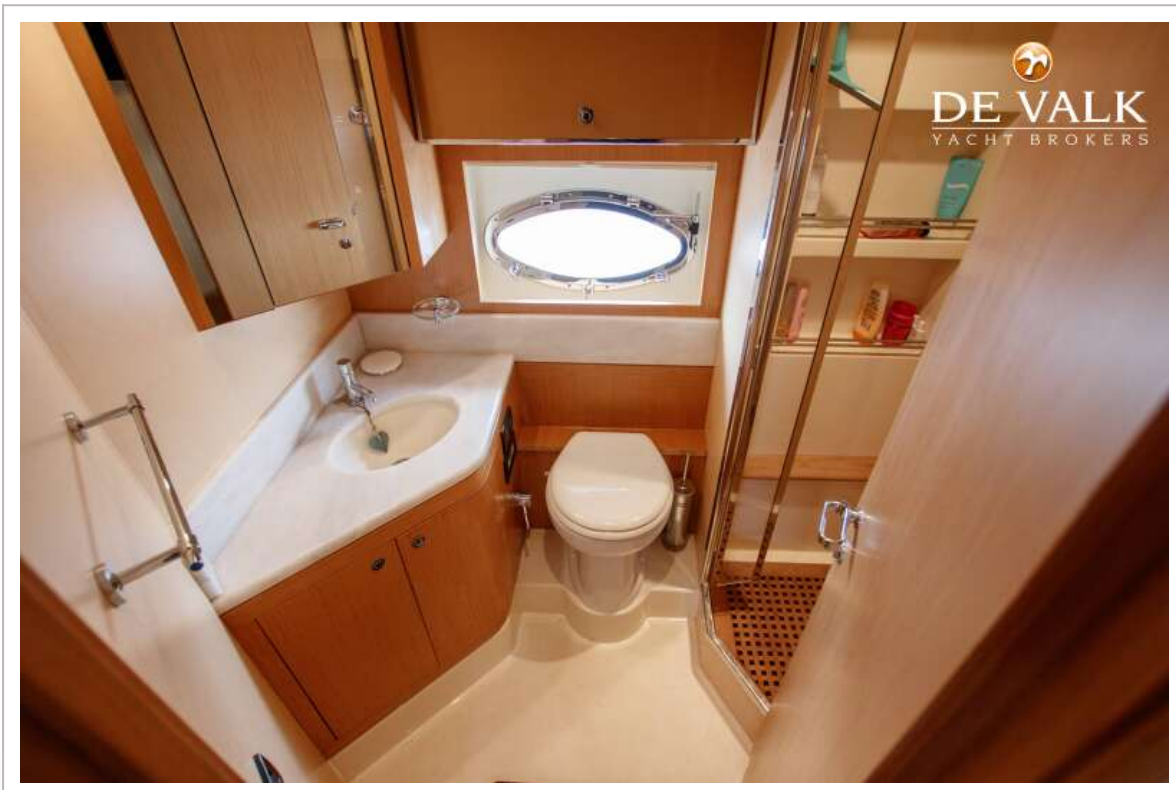

RIVA 59 MERCURIUS SUPER