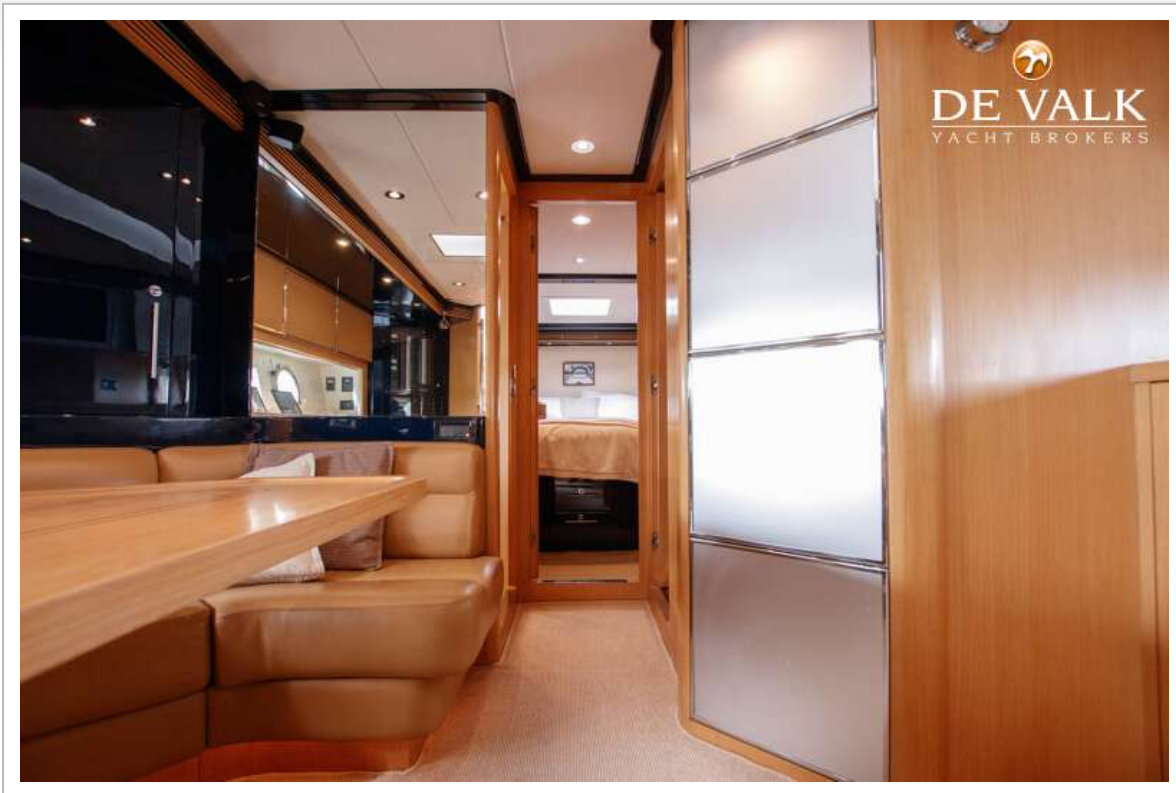

RIVA 59 MERCURIUS SUPER