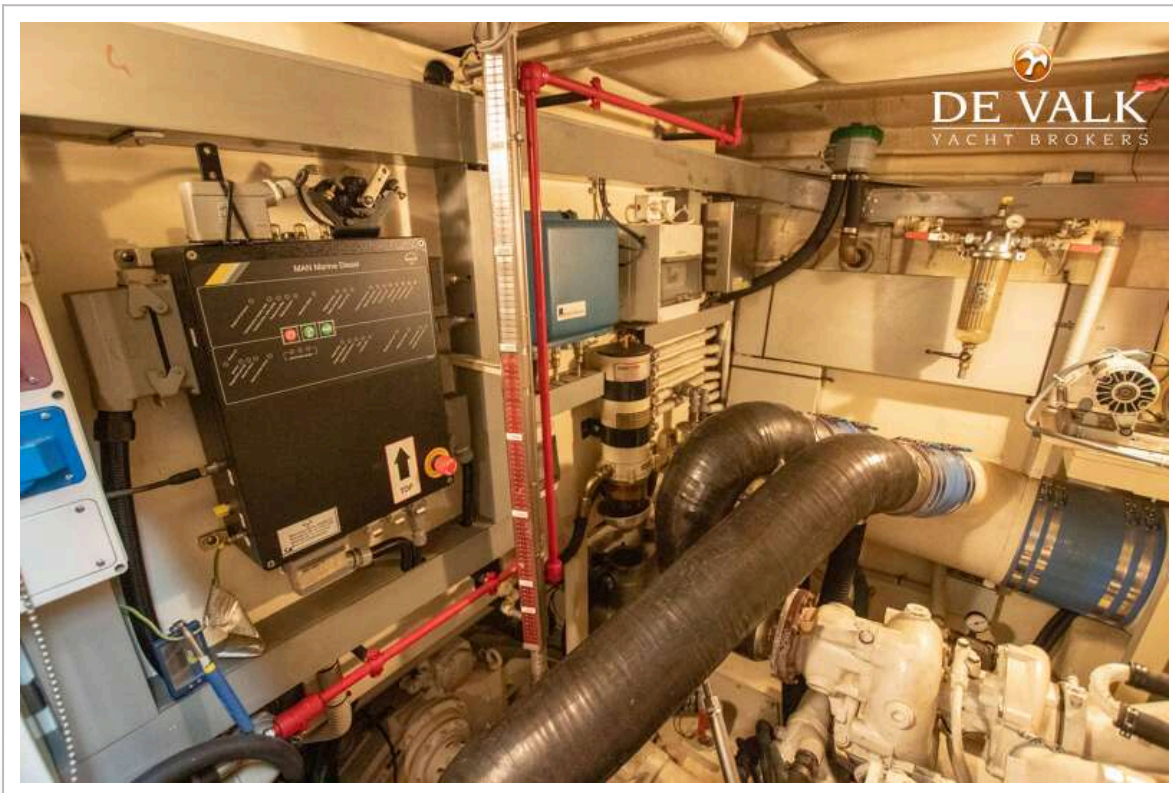

RIVA 59 MERCURIUS SUPER