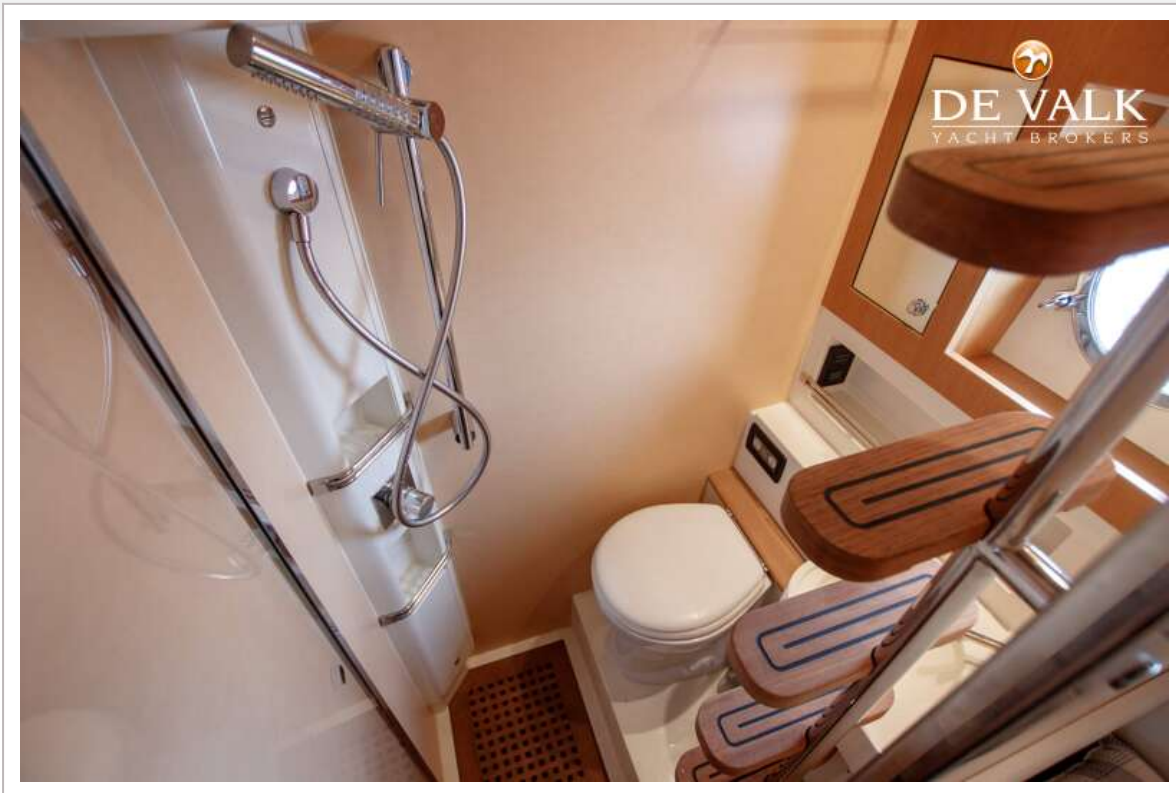

RIVA 59 MERCURIUS SUPER