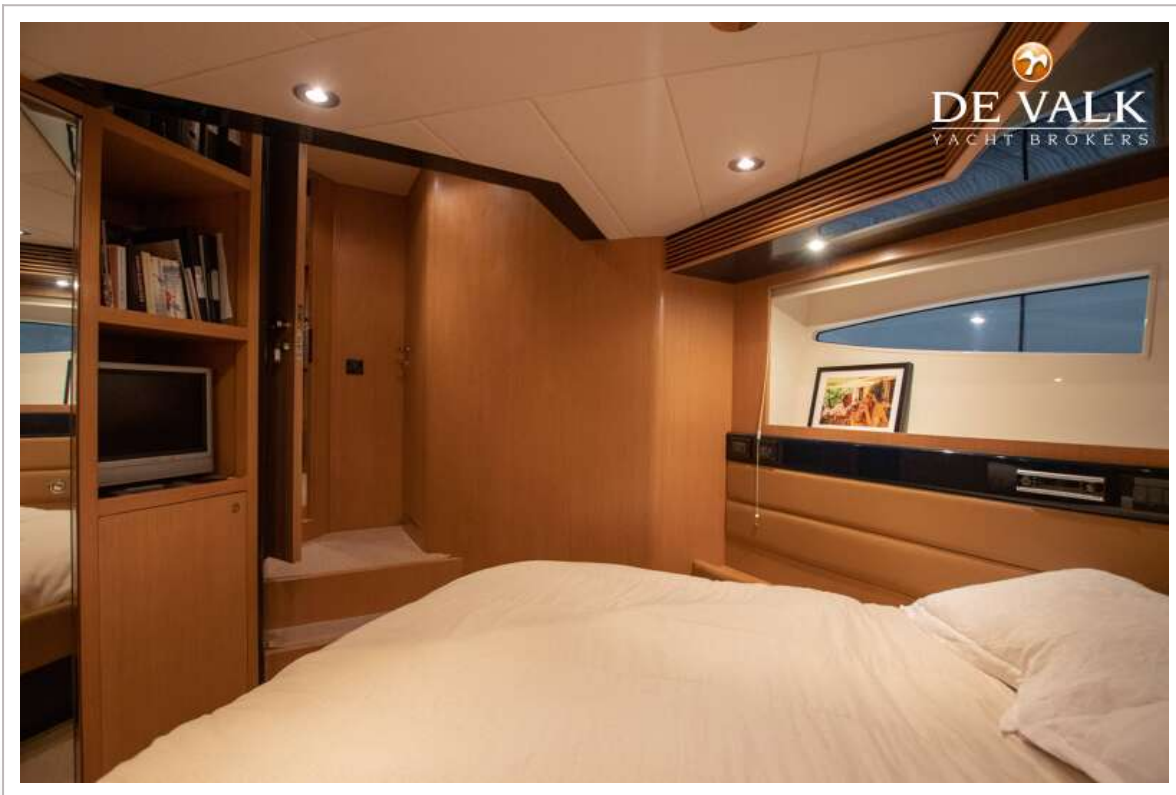

RIVA 59 MERCURIUS SUPER