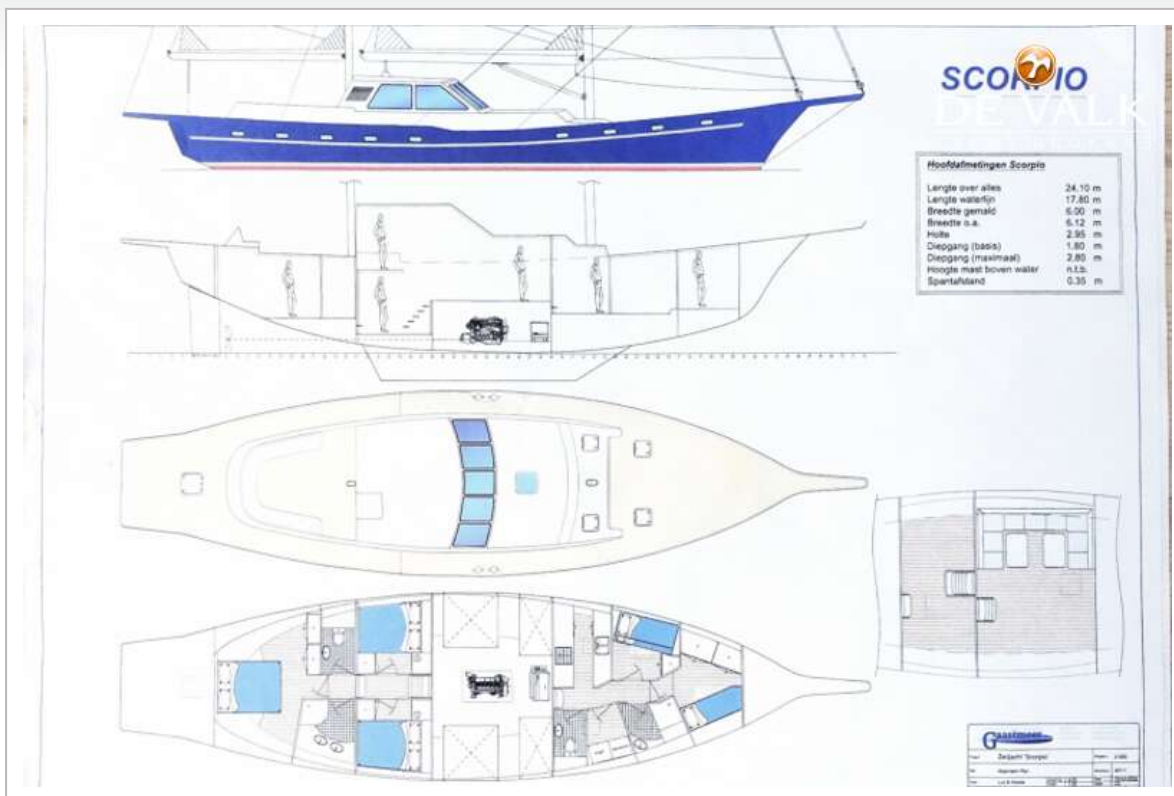

HELLEMAN STEEL KETCH CASCO 24M

BROKERAGE | CHARTER | BERTHS | FINANCE | INSURANCE | YACHT MANAGEMENT

DE VALK
YACHT BROKERS