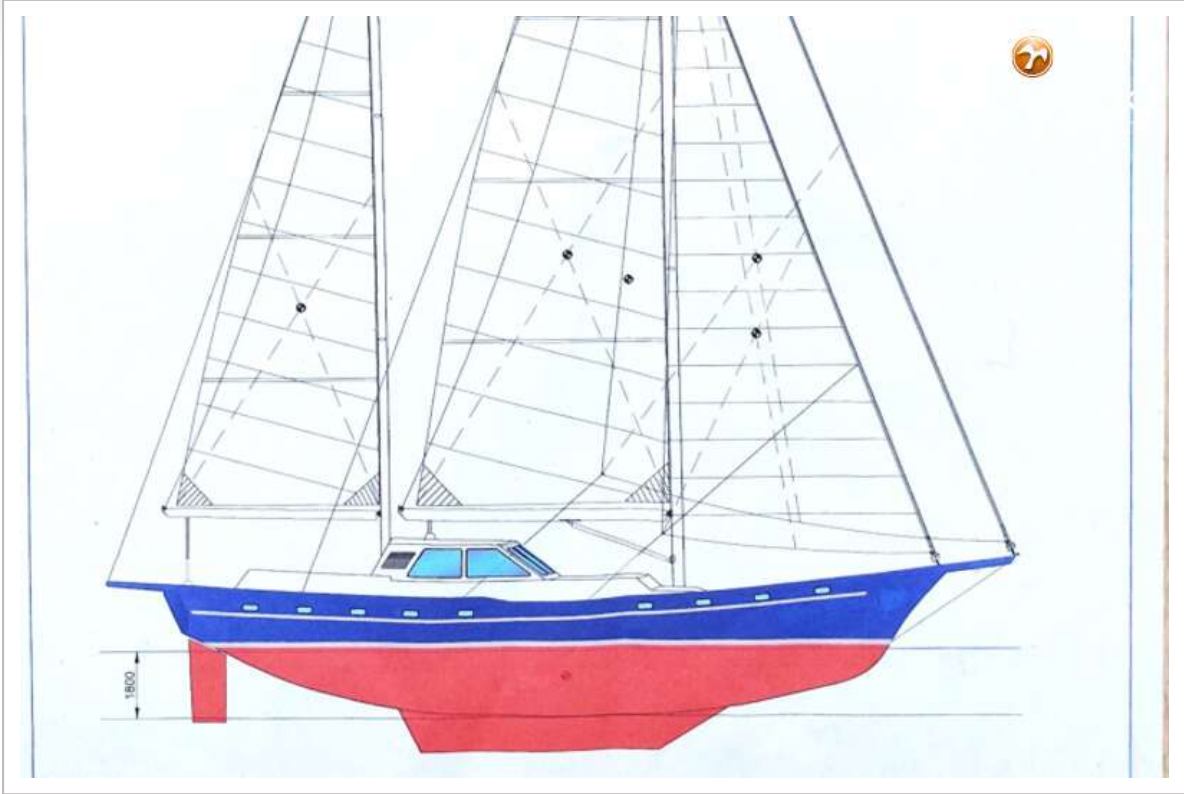

HELLEMAN STEEL KETCH CASCO 24M