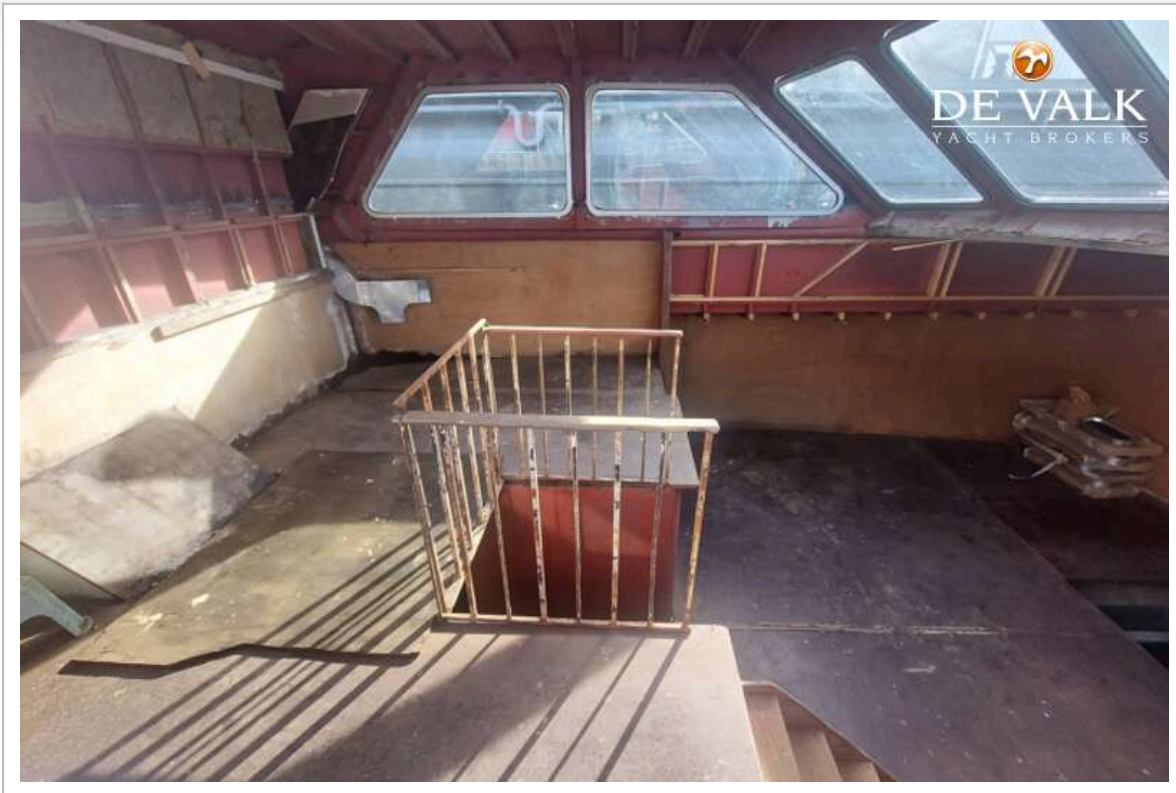

HELLEMAN STEEL KETCH CASCO 24M