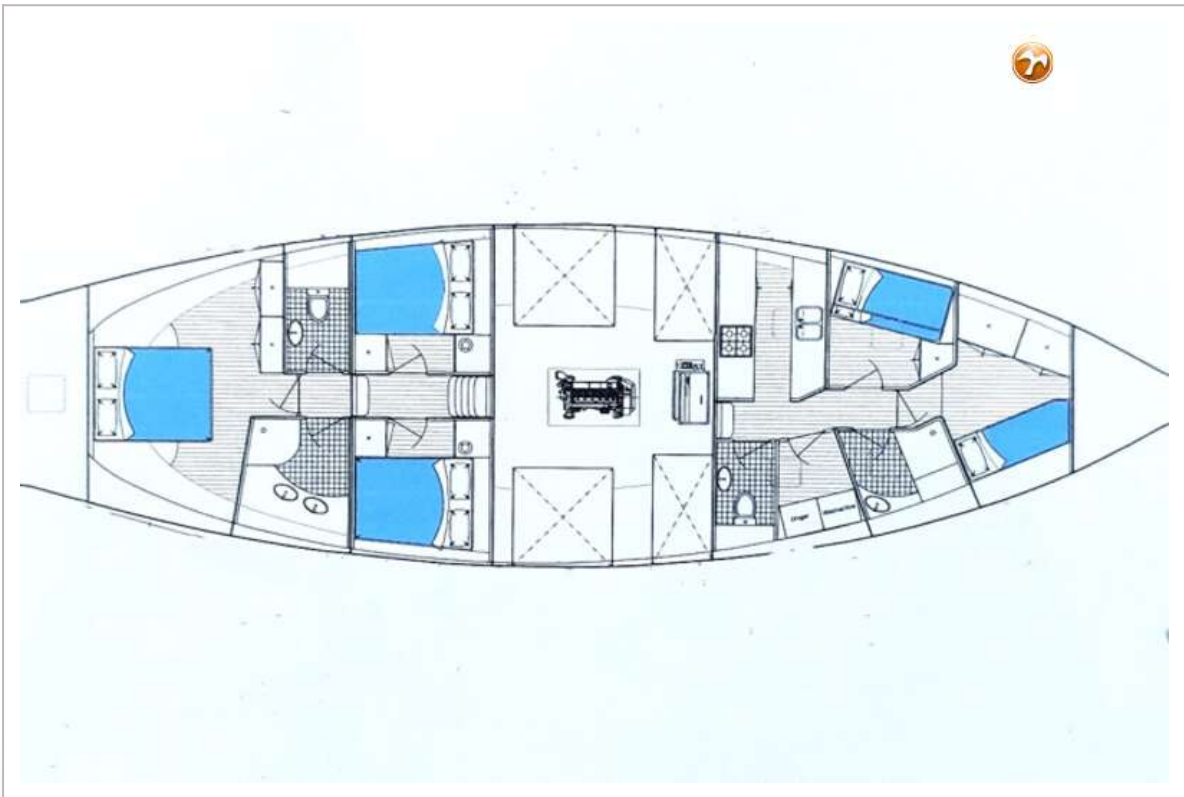

HELLEMAN STEEL KETCH CASCO 24M