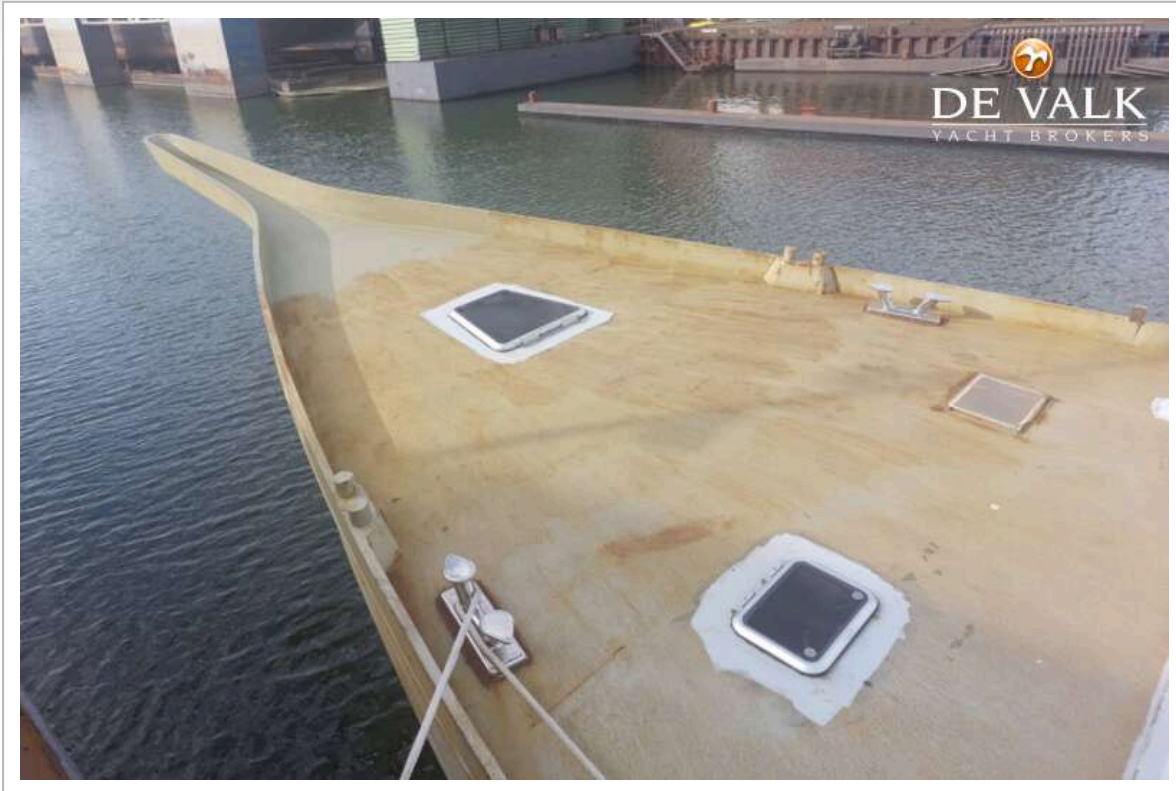

HELLEMAN STEEL KETCH CASCO 24M