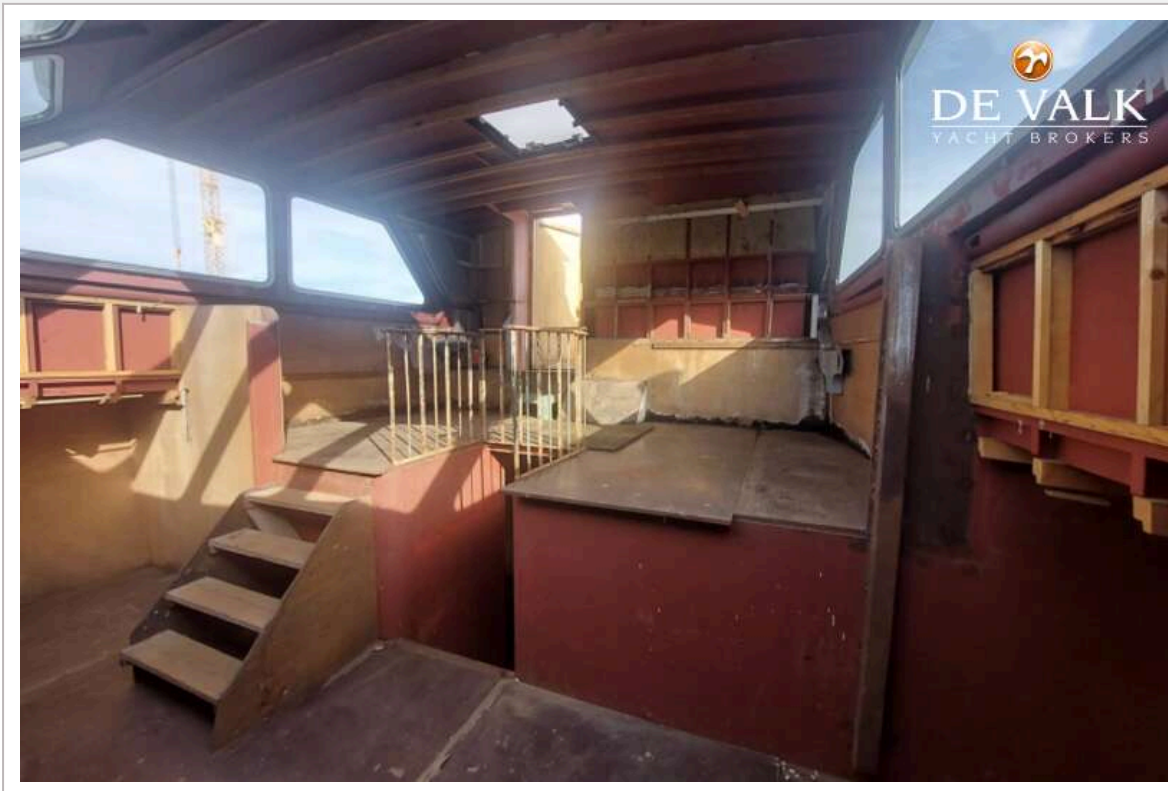

HELLEMAN STEEL KETCH CASCO 24M