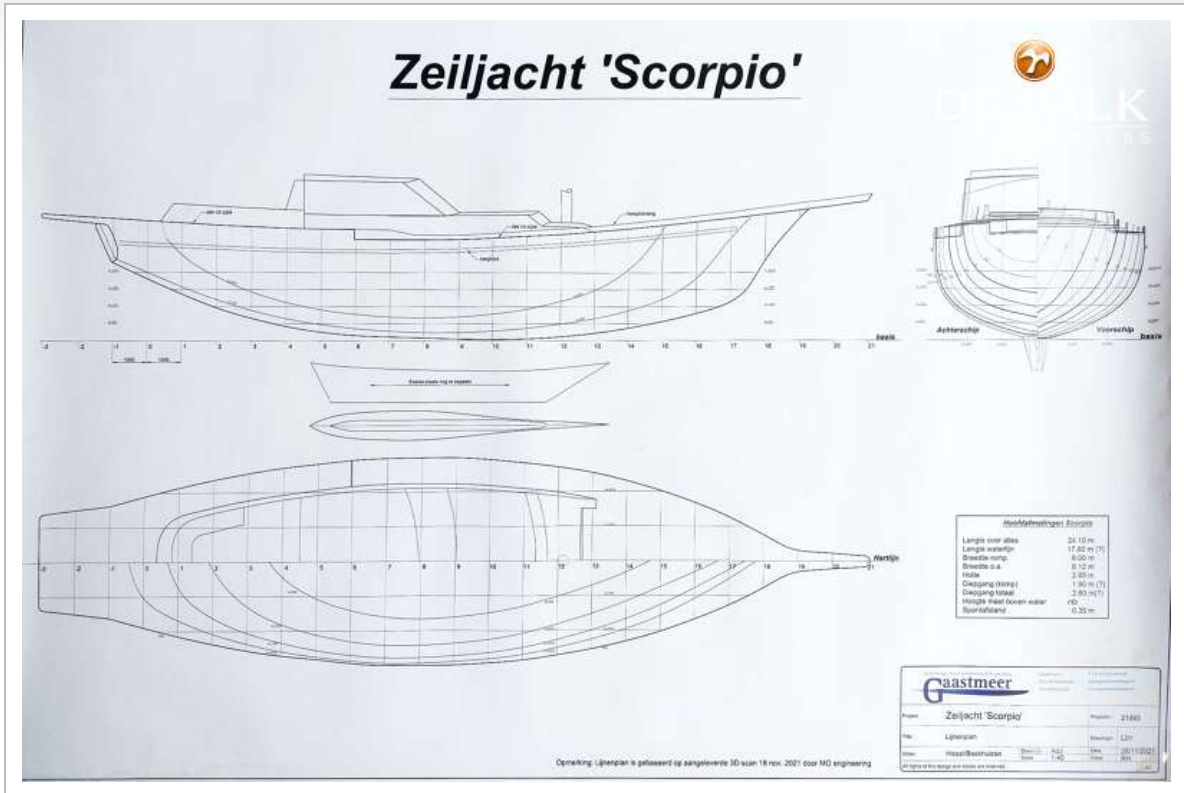

HELLEMAN STEEL KETCH CASCO 24M

ALLGEMEIN

Modell	HELLEMAN STEEL KETCH CASCO 24M
Typ	Segelyacht
Rumpflänge (m)	24,10
Wasserlinienlänge (m)	17,80
Breite (m)	6,12
Tiefgang (m)	1,80
Tiefgang min (m)	1,80
Baujahr	1999
Werft	Self-build / zelfbouw / selbstbau
Land	Niederlande
Entwerfer	J.H. Helleman / Gaastmeer
Rumpfmateriäl	Stahl
Haut-dicke Rumpf (mm)	6
Rumpfform	Rundspant
Art Kiel	Dosenkiel
Material Aufbauten	Stahl
Haut-dicke Aufbauten (mm)	4
Haut-dicke Deck (mm)	4
Stossliste	Stahl
Deckmaterial	Stahl
Fenster Einfassung	Aluminium 2023
Fenster Material	Doppelverglasung 2023
Decks Luke	2021
Bullauge	Aluminium 2021
Isolation	Glaswolle
Treibstofftank (Liter)	Edelstahl
Treibstofftank 2 (Liter)	Edelstahl
Trinkwassertank (Liter)	Edelstahl 2x
Weitere Info Farbe und Anstrich	2-Komp Epoxy Grundierung Sigmacover 380 epoxy base primer (2022)
Weitere Info	Edelstahl Festmacher - klampen

HELLEMAN STEEL KETCH CASCO 24M

HELLEMAN STEEL KETCH CASCO 24M

HELLEMAN STEEL KETCH CASCO 24M

HELLEMAN STEEL KETCH CASCO 24M

HELLEMAN STEEL KETCH CASCO 24M

HELLEMAN STEEL KETCH CASCO 24M

HELLEMAN STEEL KETCH CASCO 24M