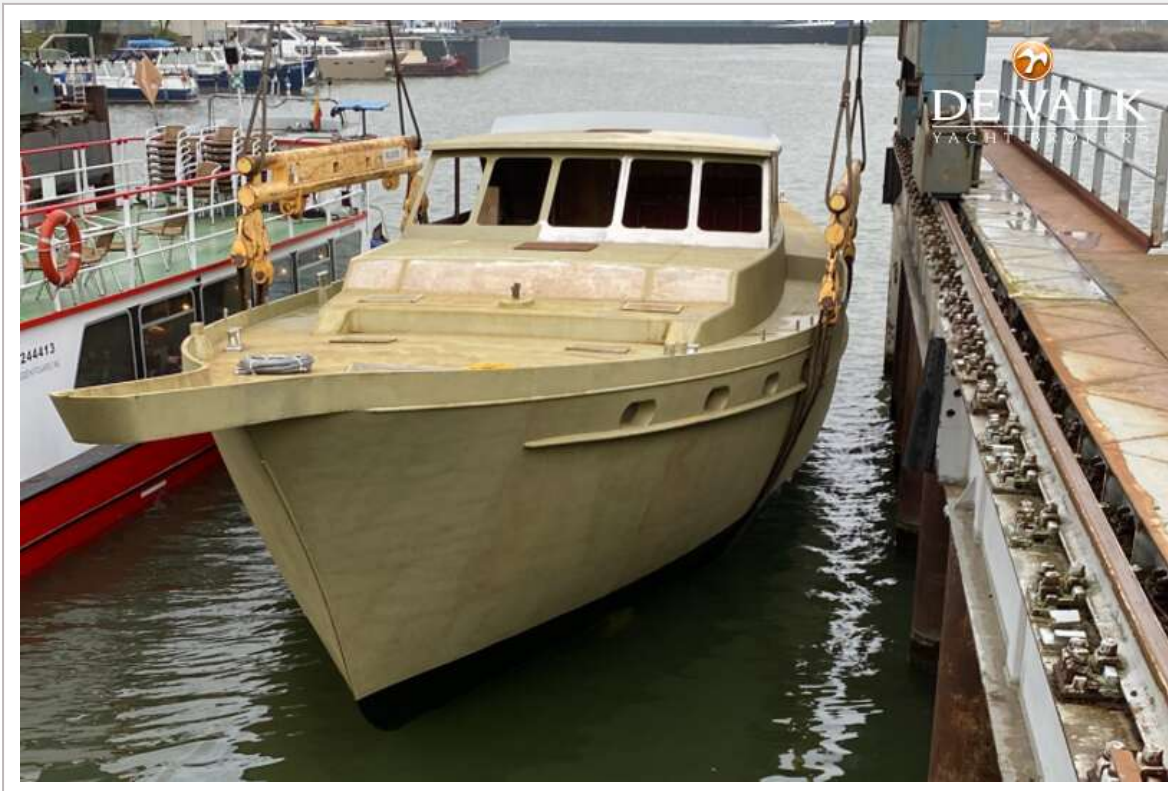

HELLEMAN STEEL KETCH CASCO 24M