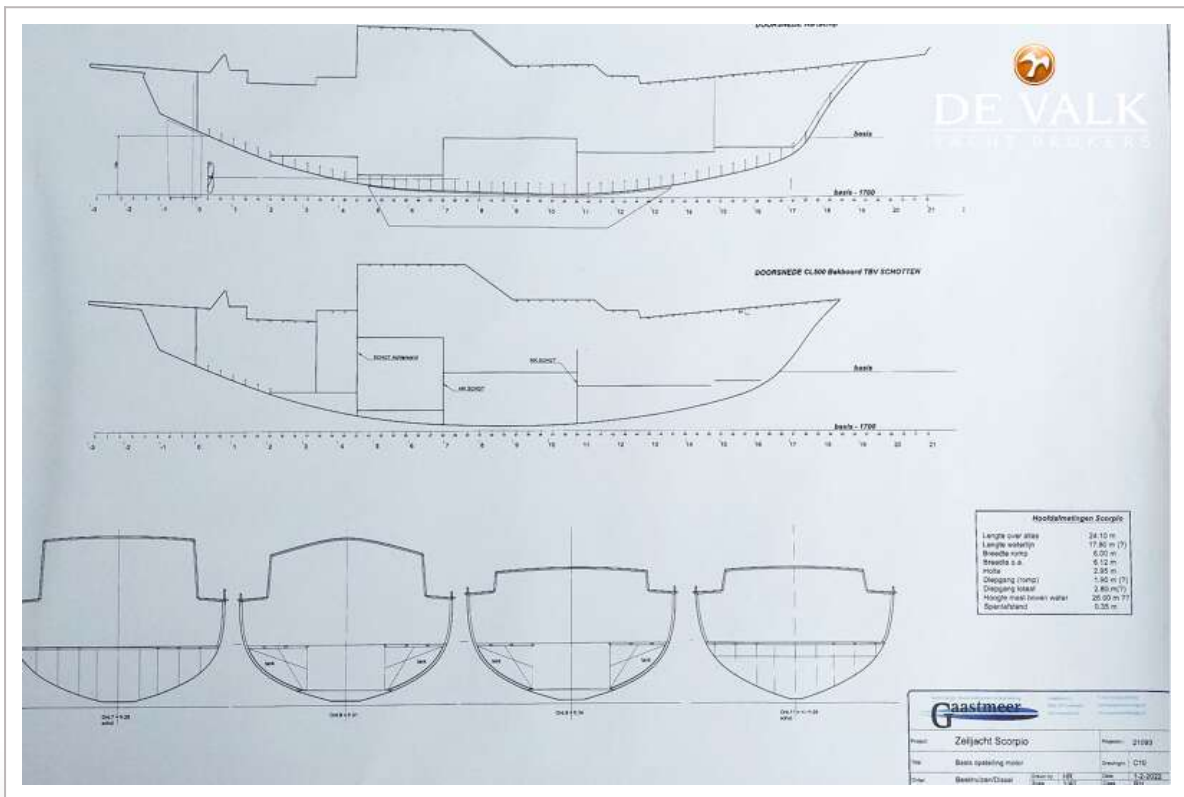

HELLEMAN STEEL KETCH CASCO 24M