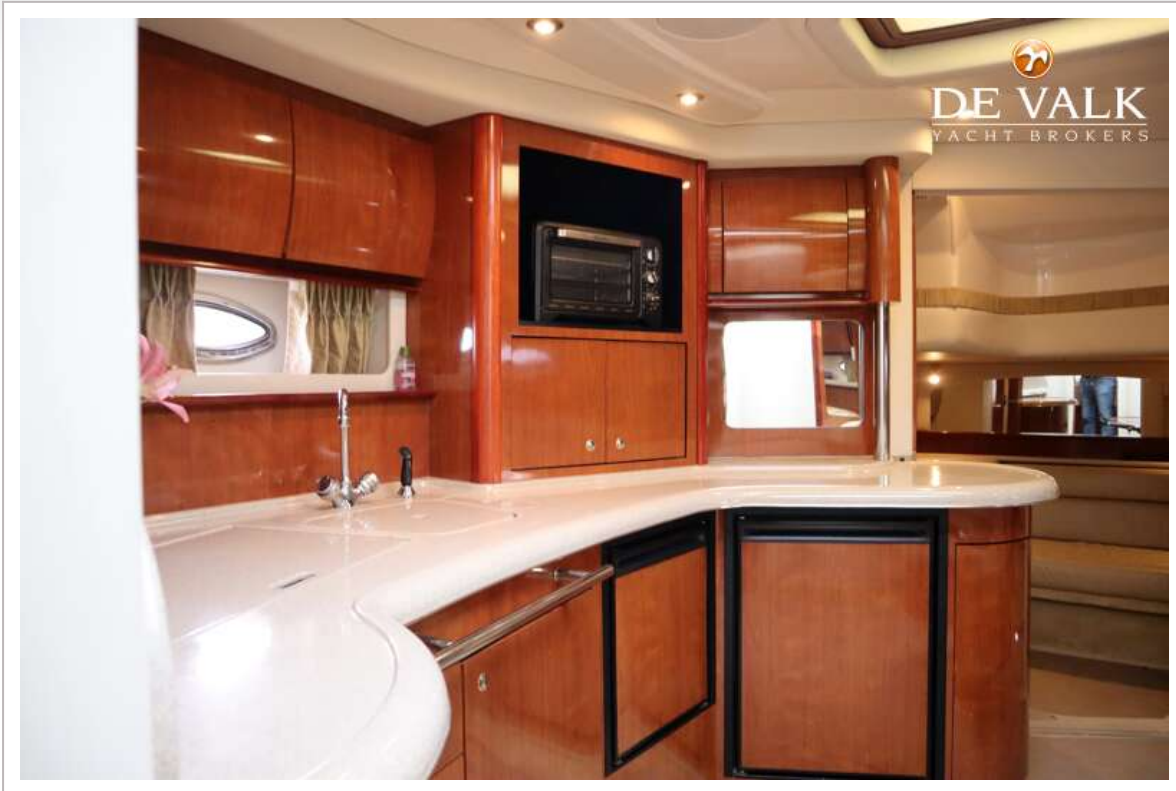

SEA RAY 455 SUNDANCER