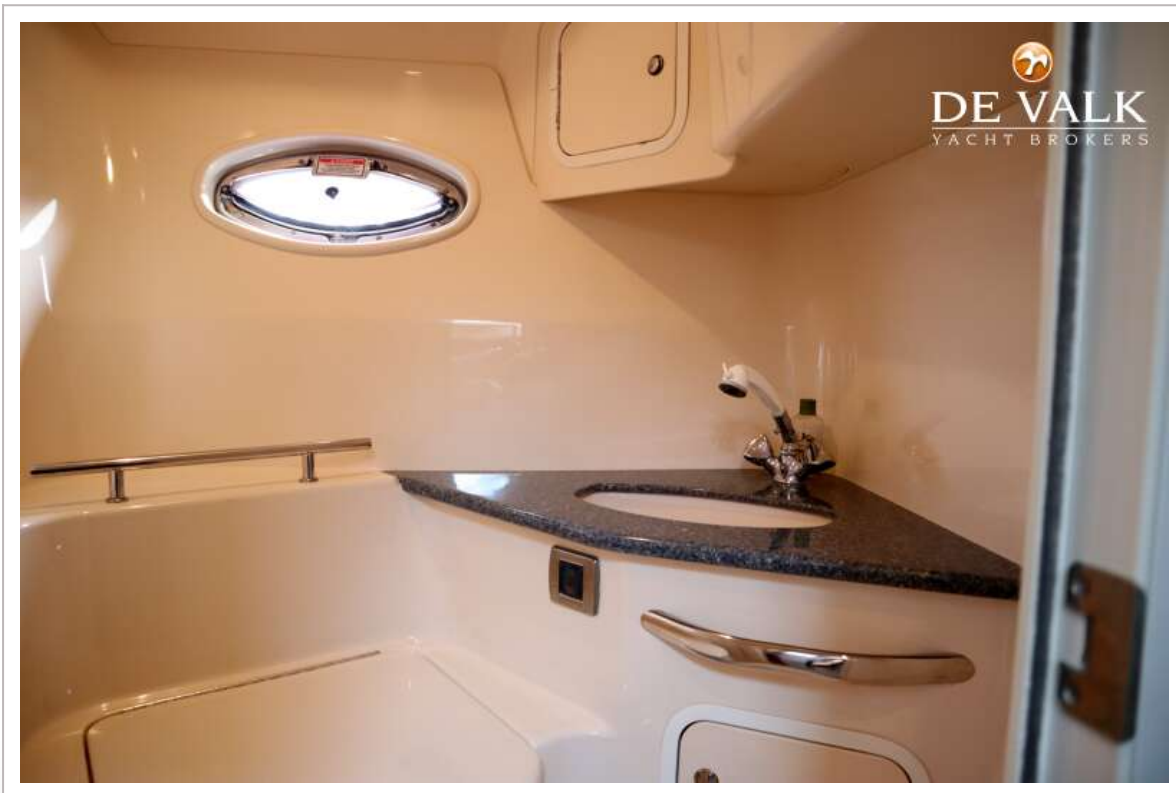

SEA RAY 455 SUNDANCER