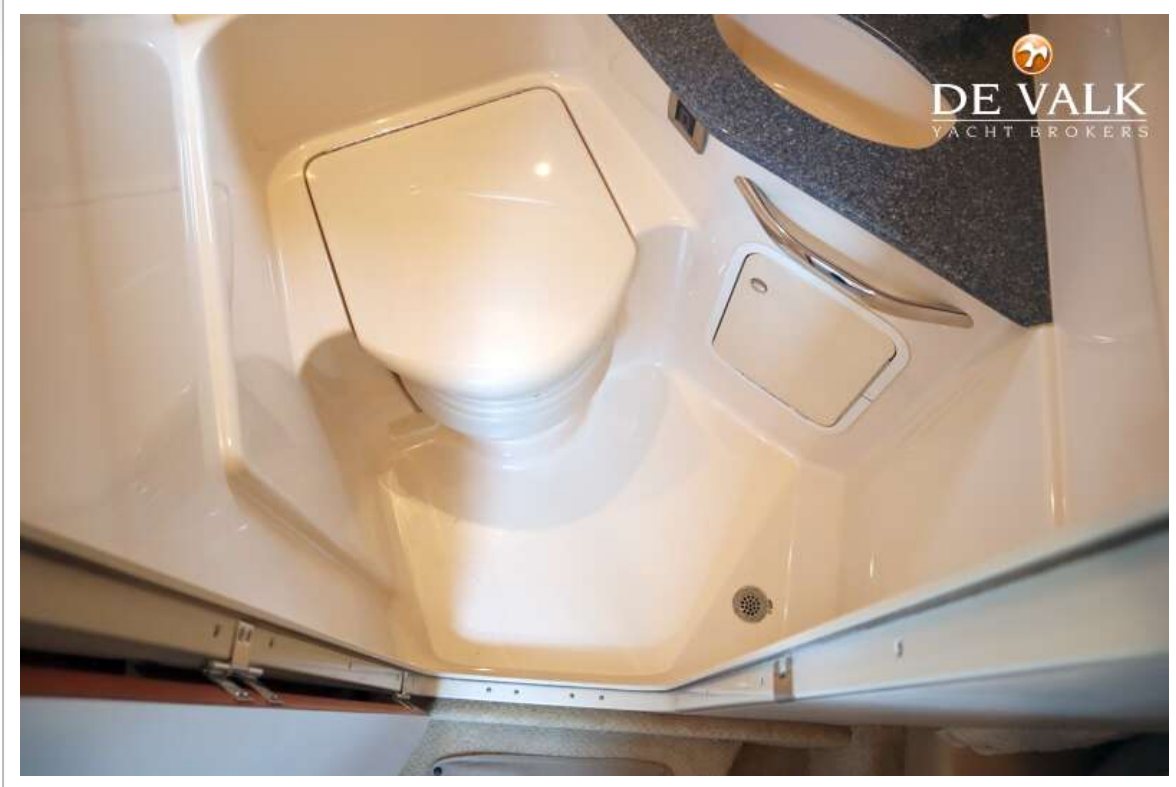

SEA RAY 455 SUNDANCER