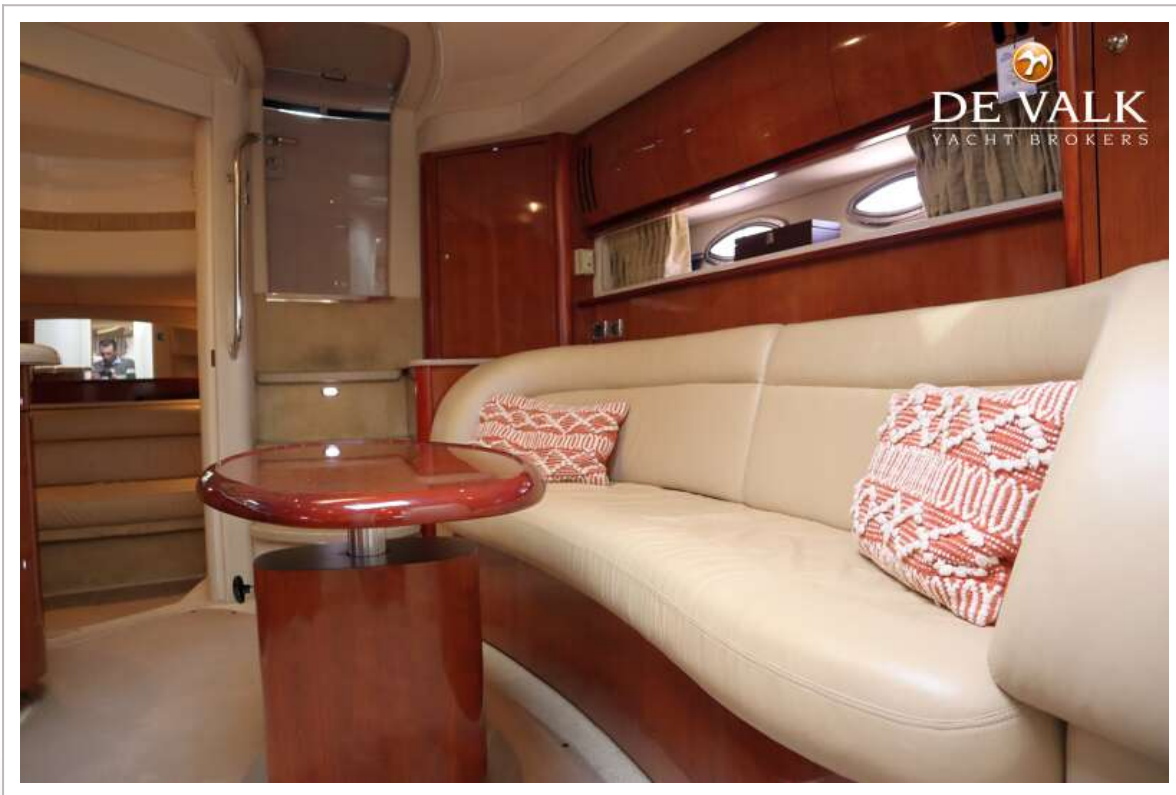

SEA RAY 455 SUNDANCER