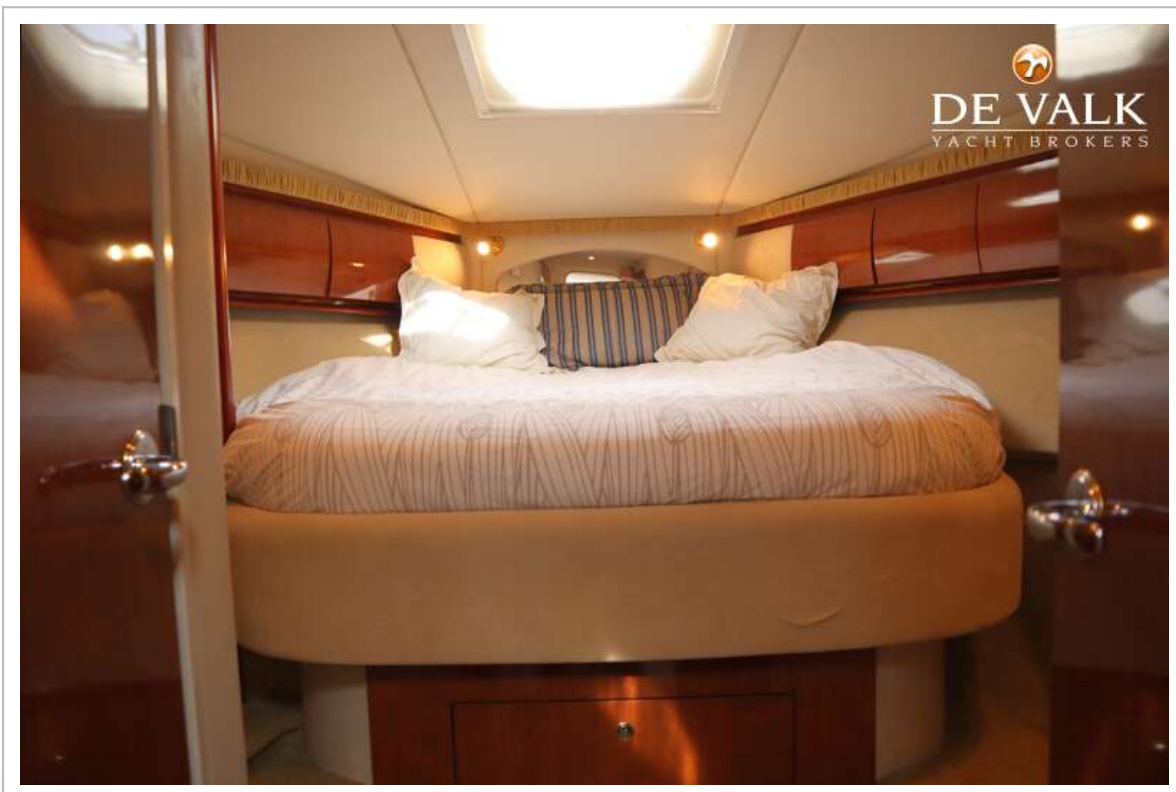

SEA RAY 455 SUNDANCER