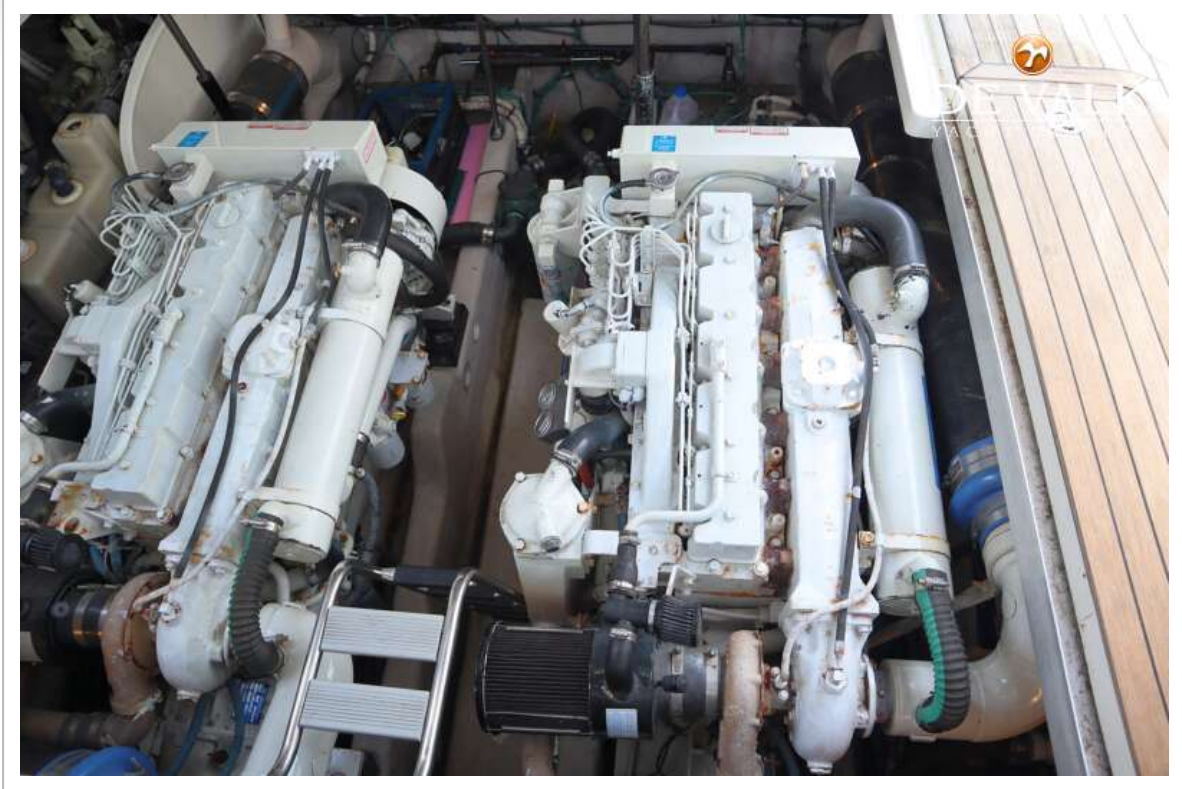

SEA RAY 455 SUNDANCER