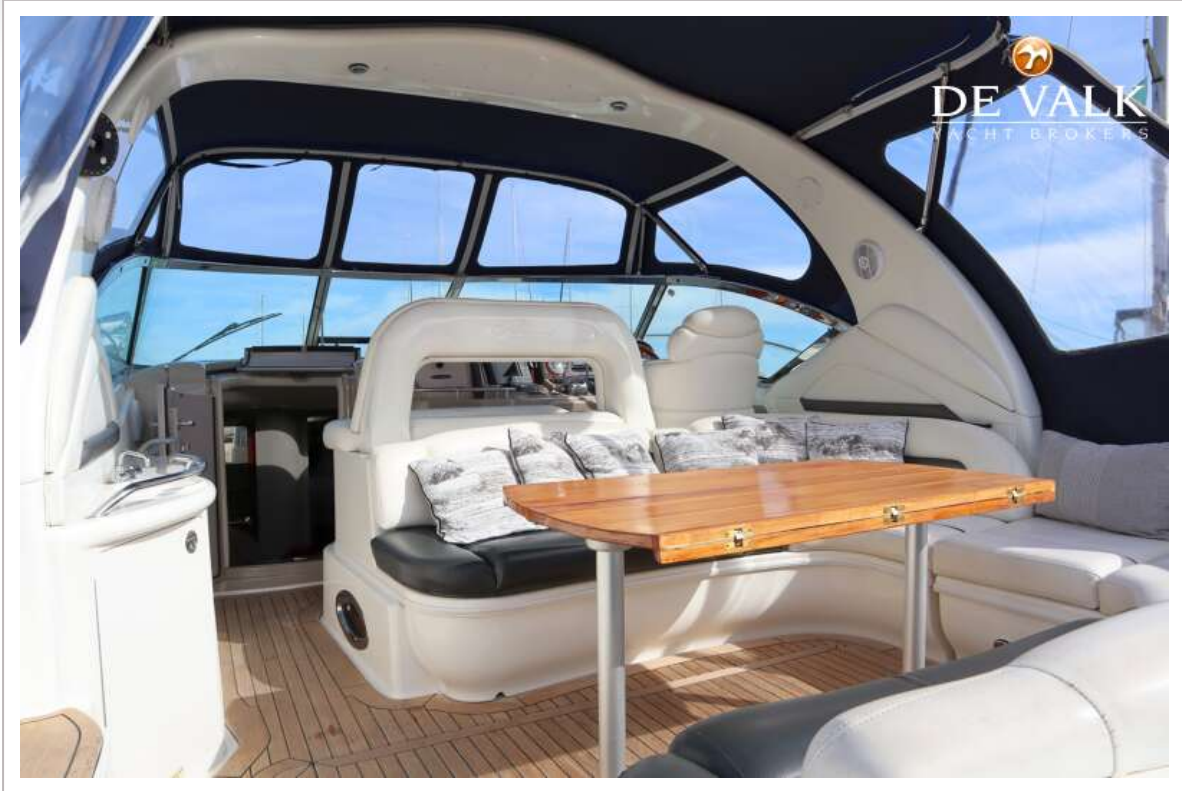

SEA RAY 455 SUNDANCER