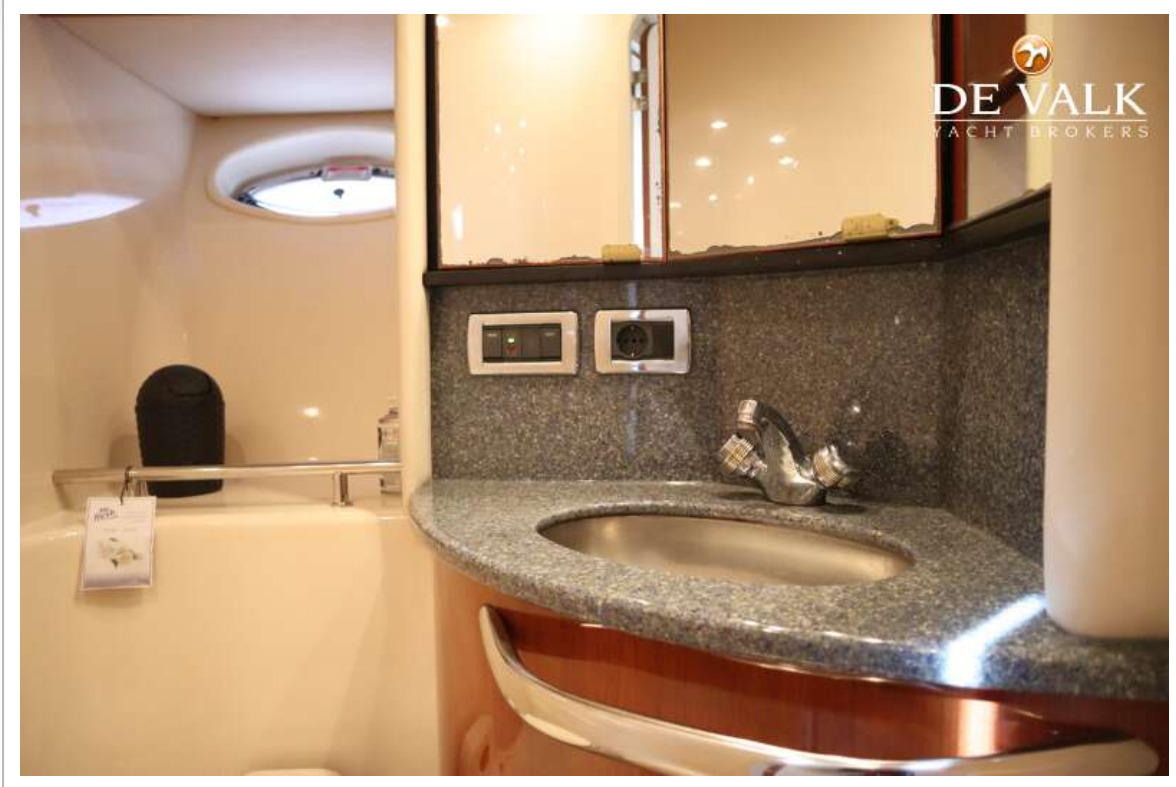

SEA RAY 455 SUNDANCER