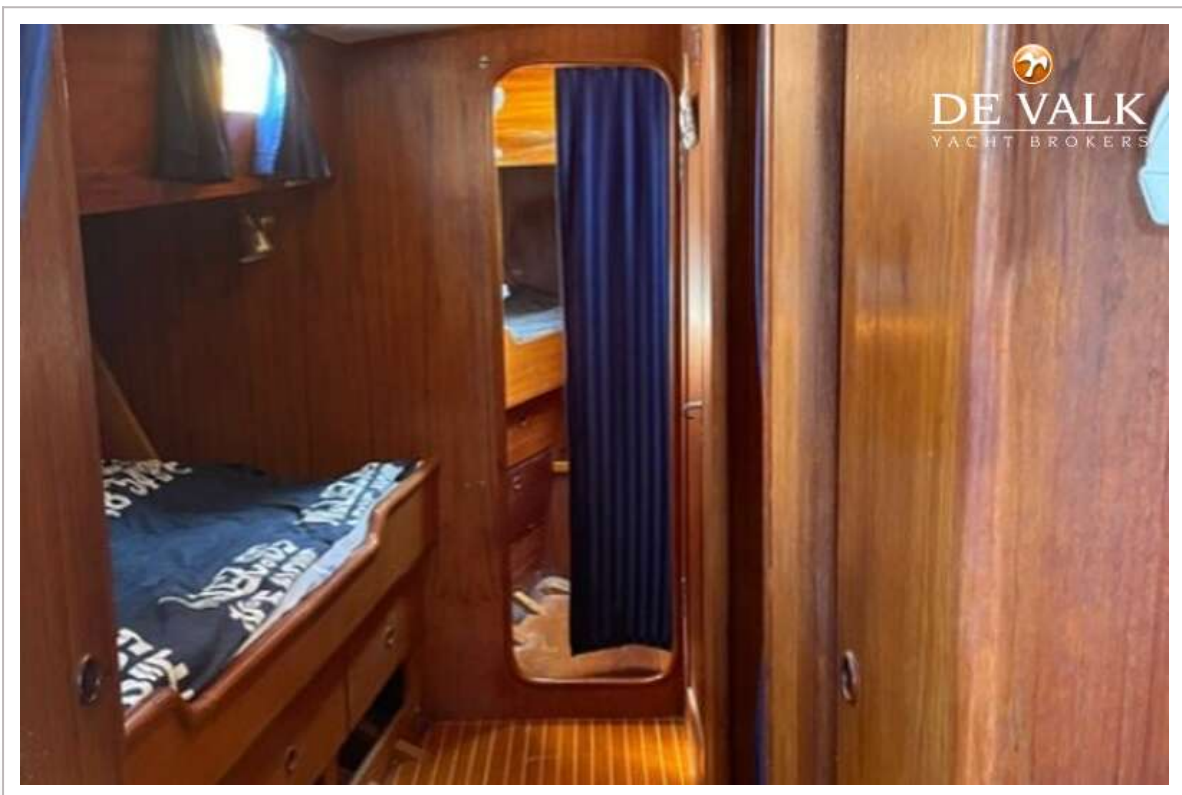

MOTORSAILER KETCH CUTTER 1 500