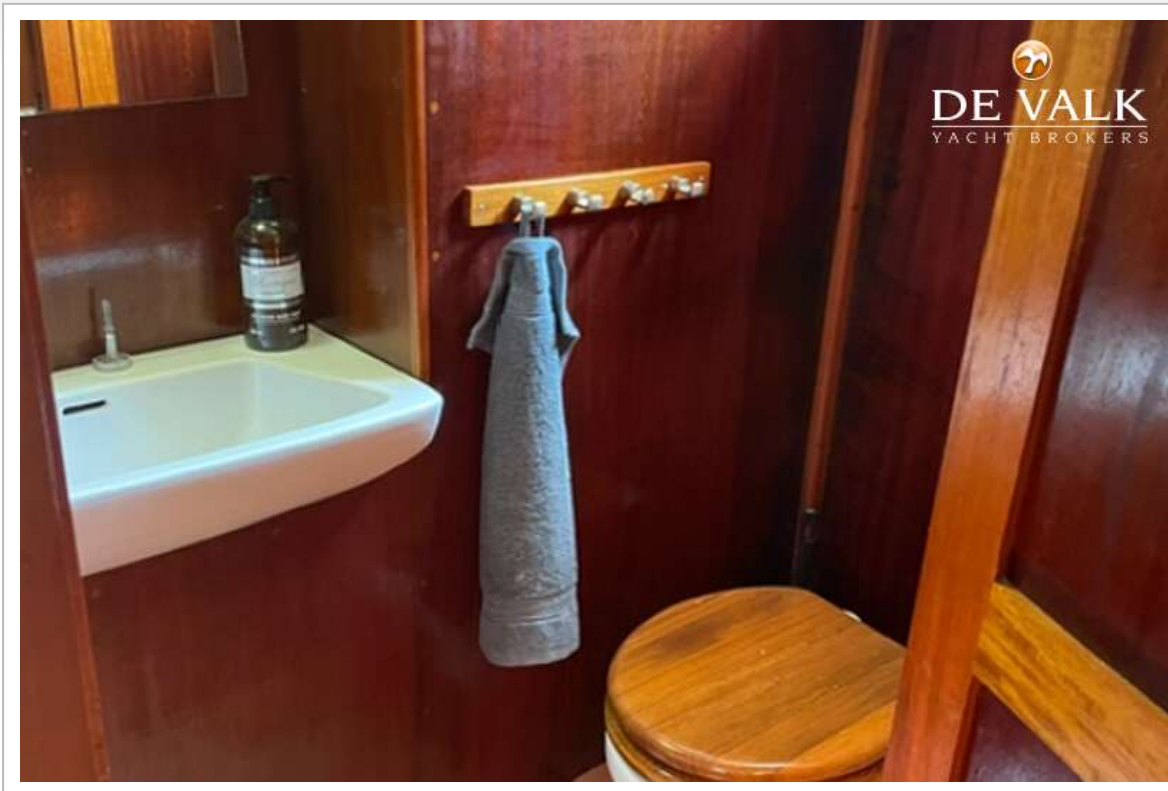

MOTORSAILER KETCH CUTTER 1500