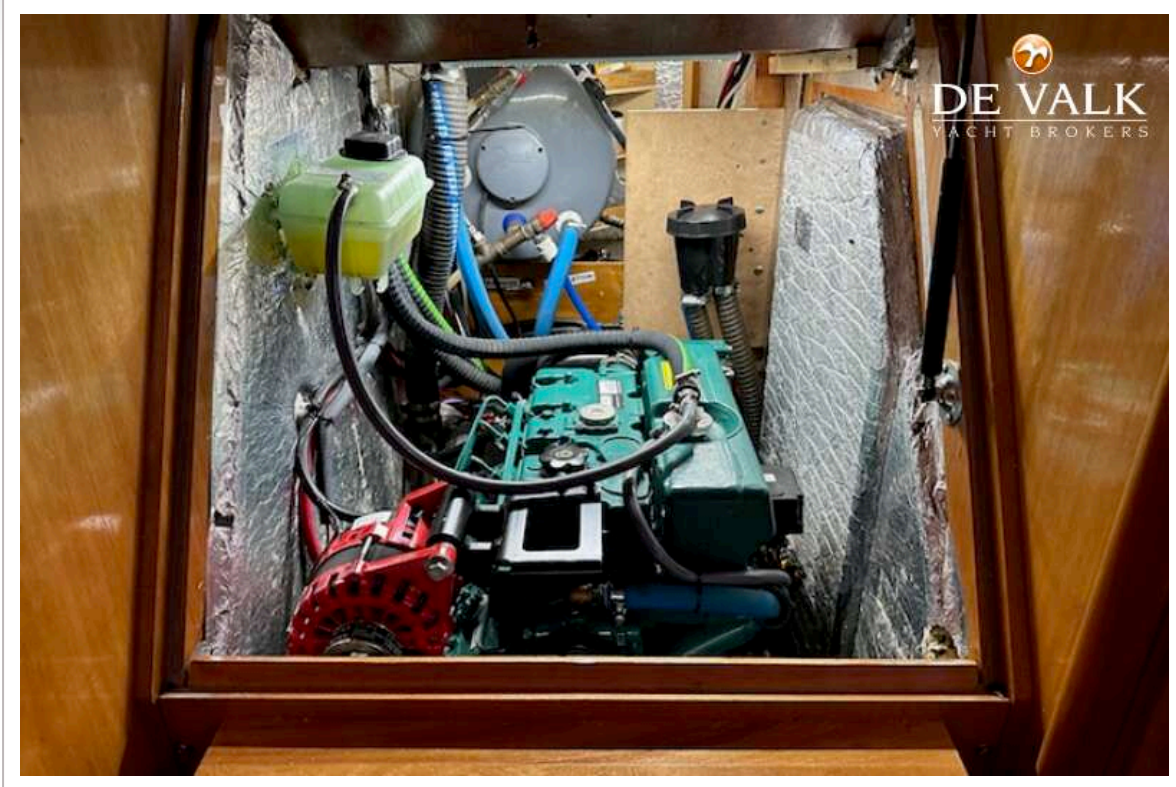

BAVARIA 40 VISION