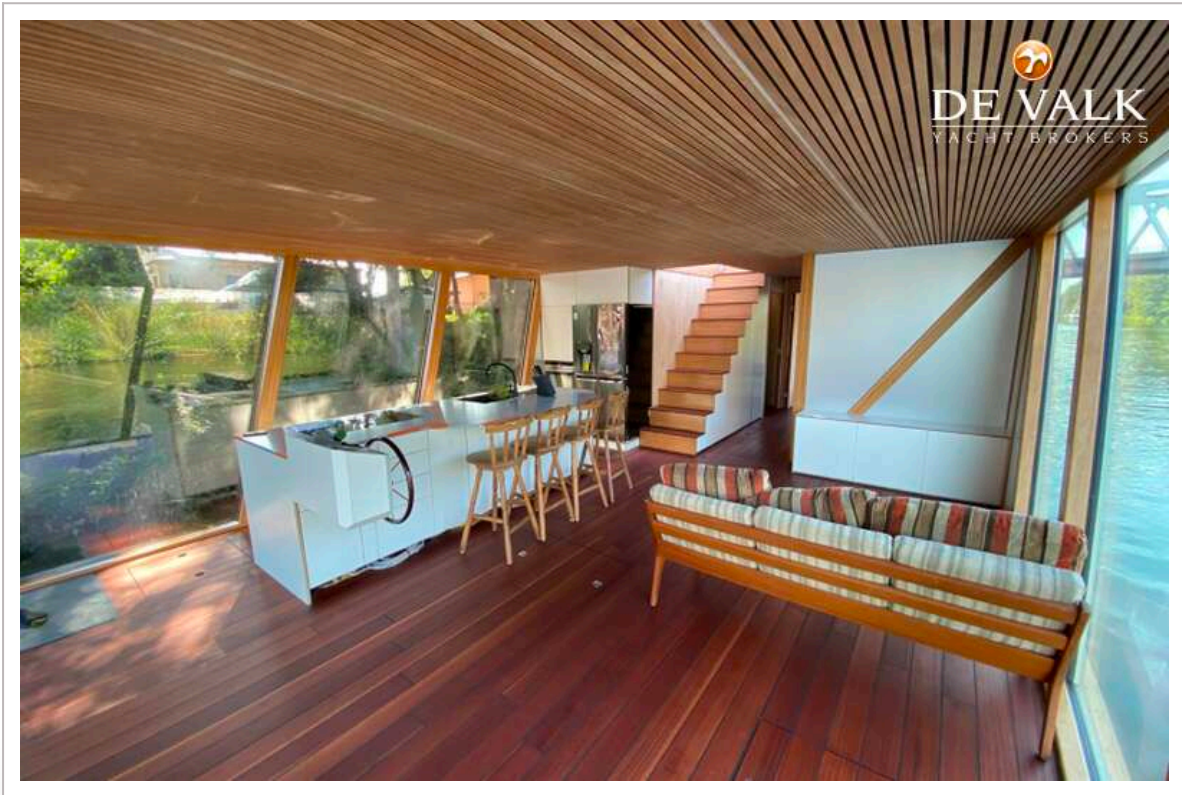

CUSTOM BUILT HOUSEBOAT LUXE MOTOR