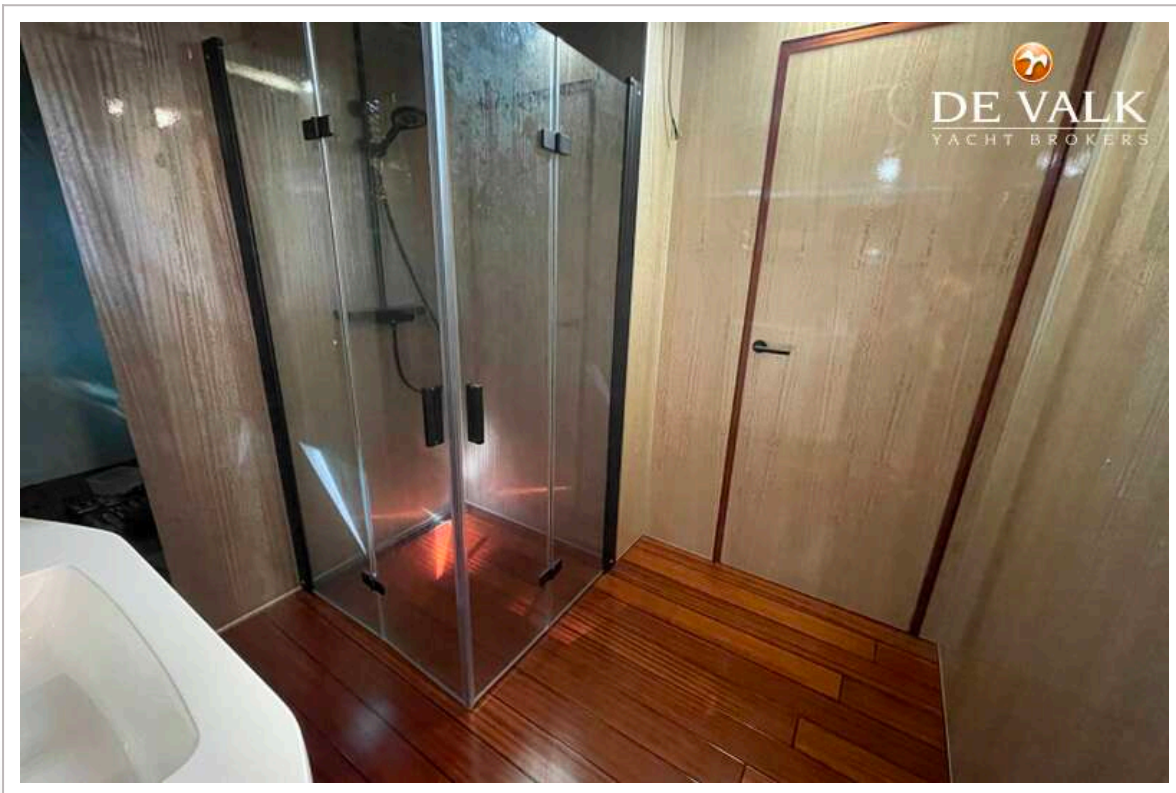

CUSTOM BUILT HOUSEBOAT LUXE MOTOR