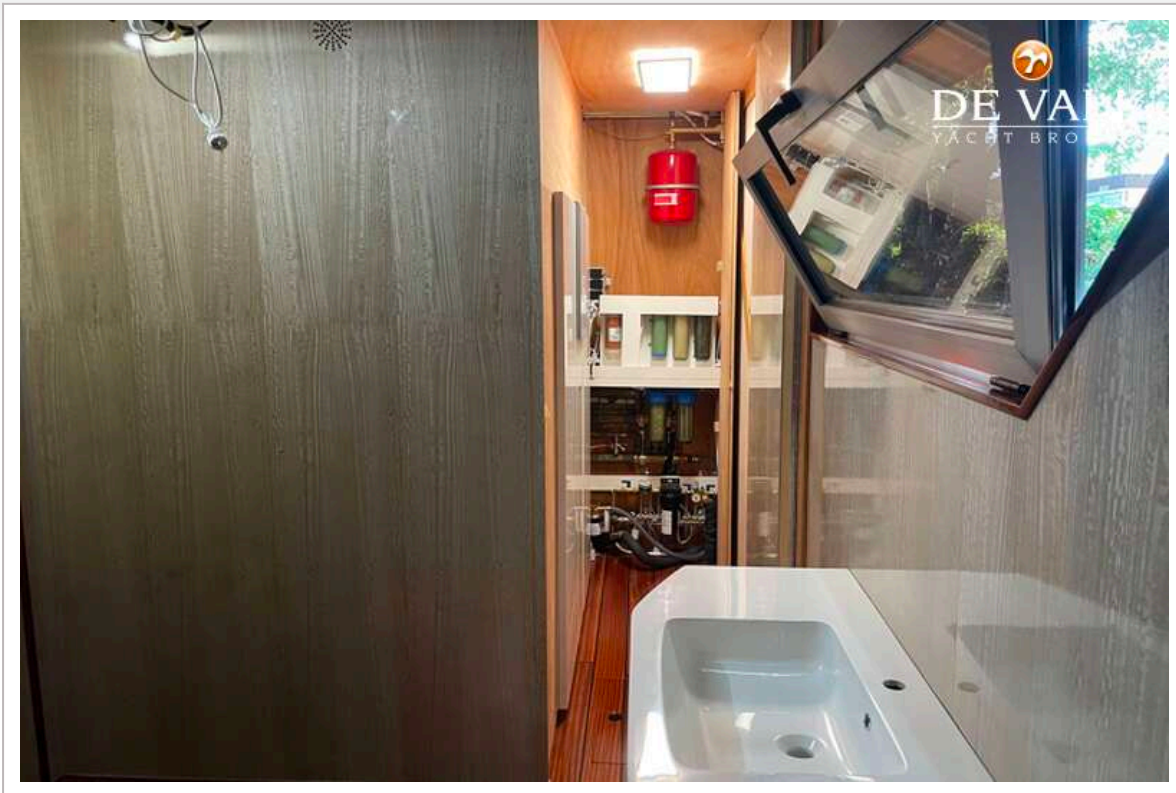

CUSTOM BUILT HOUSEBOAT LUXE MOTOR