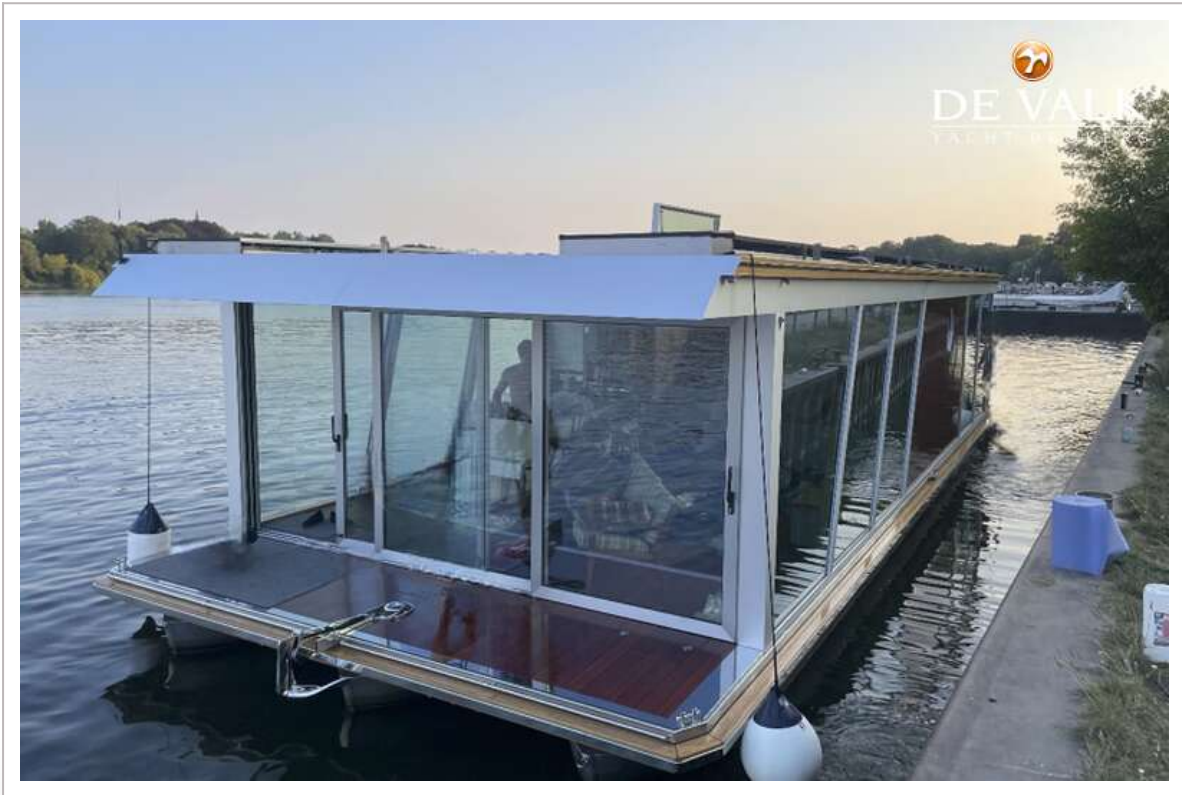

CUSTOM BUILT HOUSEBOAT LUXE MOTOR