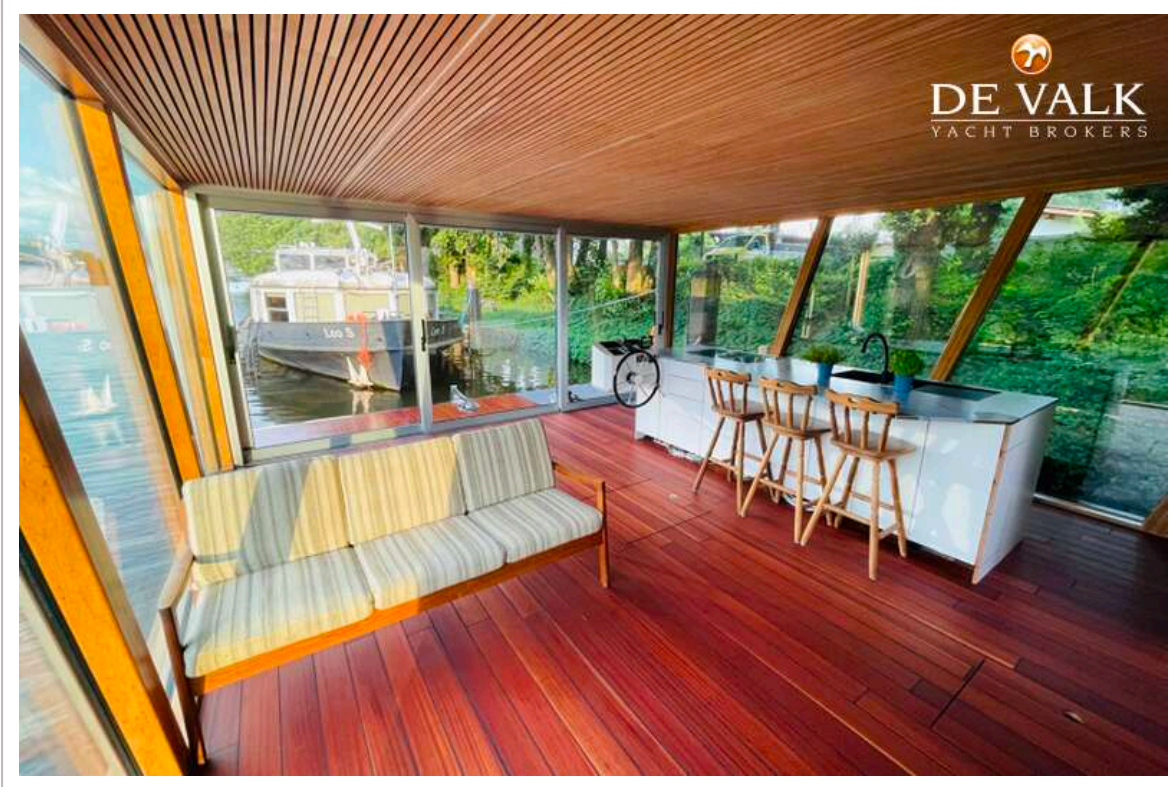

CUSTOM BUILT HOUSEBOAT LUXE MOTOR