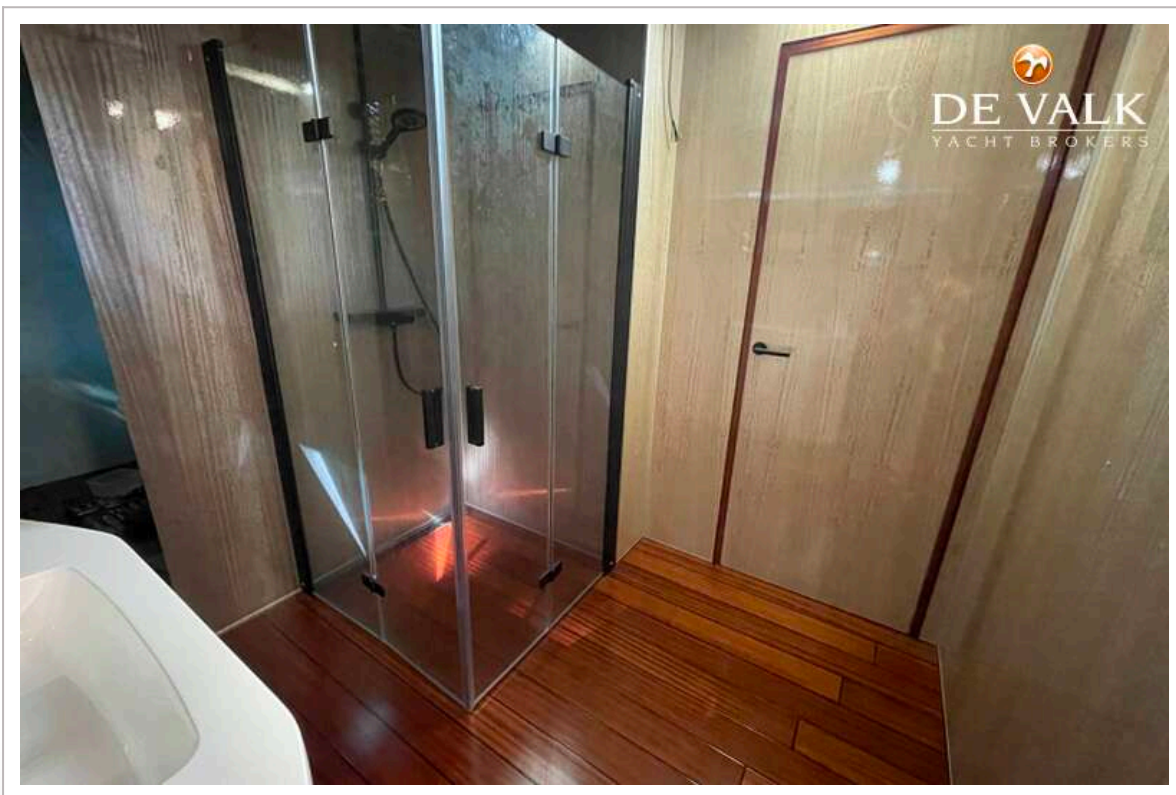

CUSTOM BUILT HOUSEBOAT LUXE MOTOR