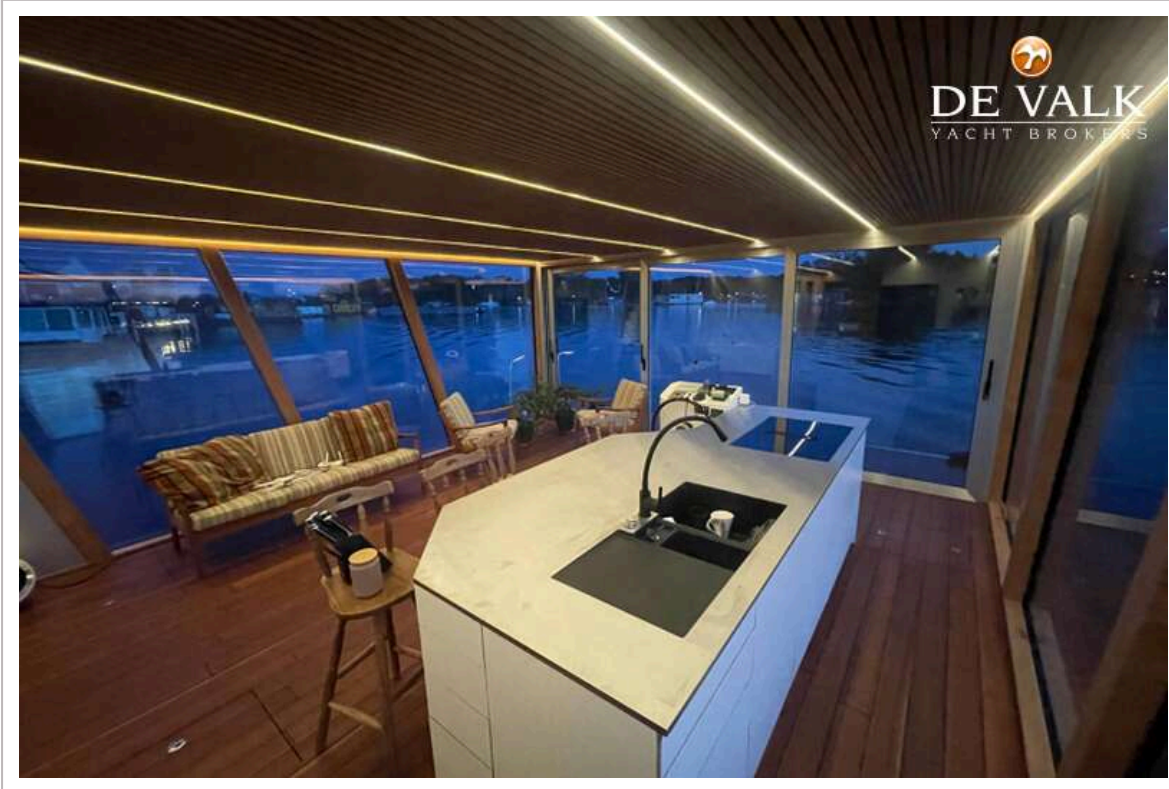

CUSTOM BUILT HOUSEBOAT LUXE MOTOR