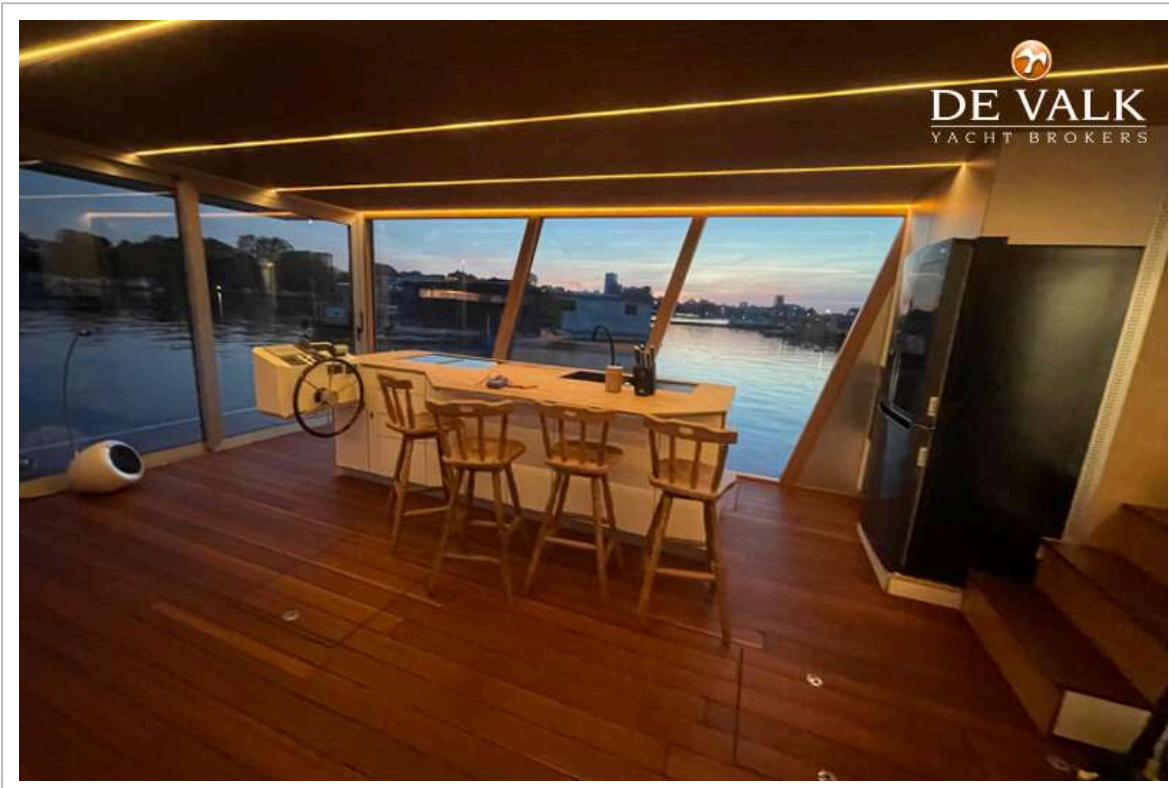

CUSTOM BUILT HOUSEBOAT LUXE MOTOR