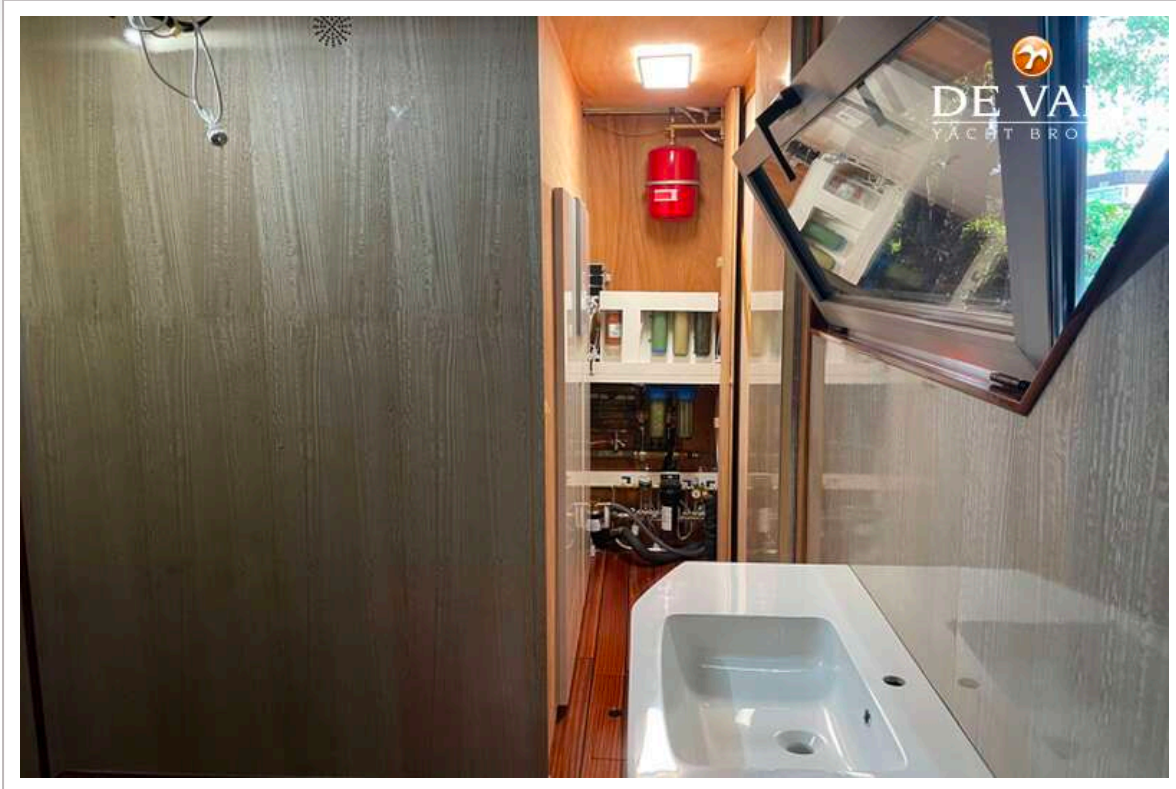

CUSTOM BUILT HOUSEBOAT LUXE MOTOR