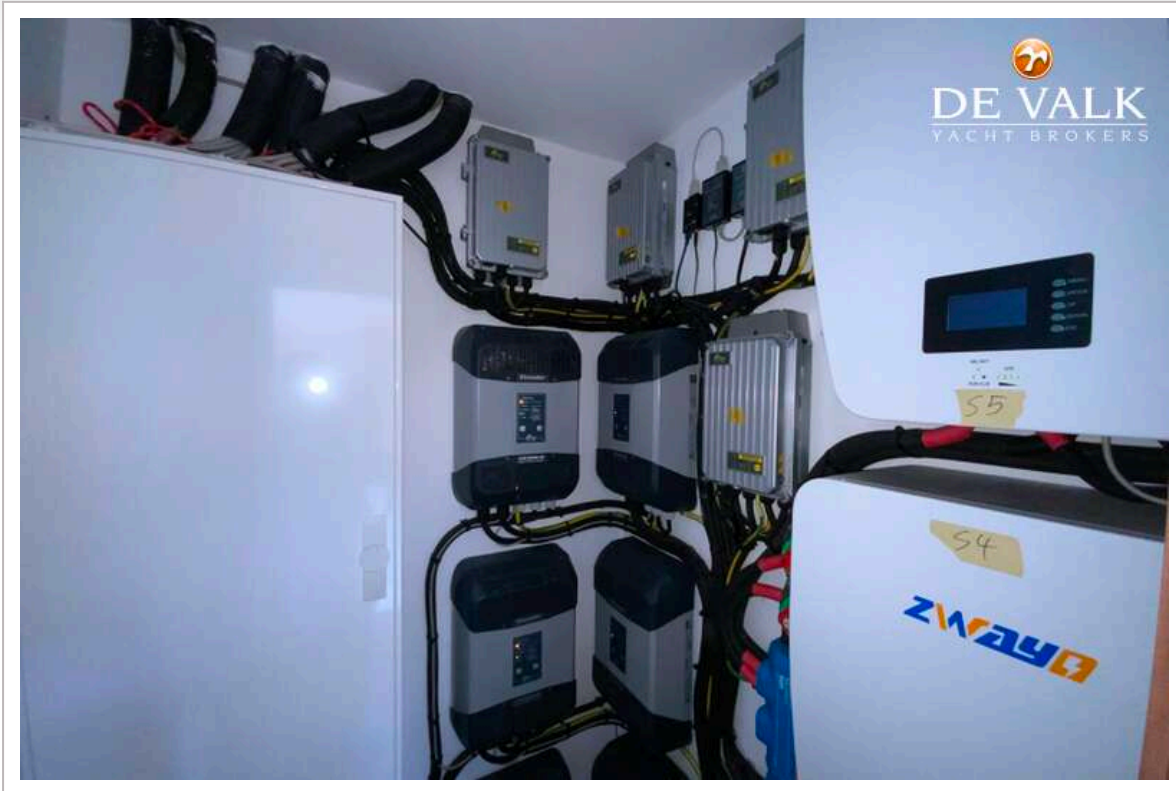

CUSTOM BUILT HOUSEBOAT LUXE MOTOR