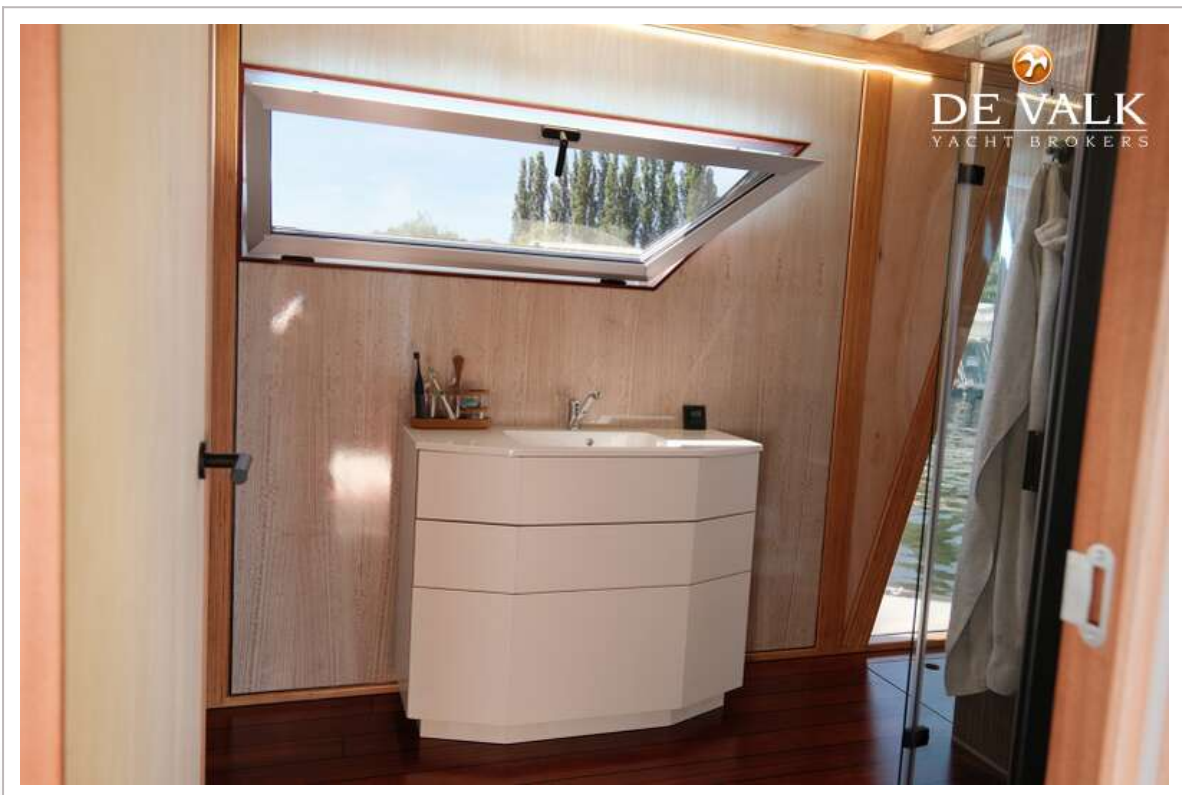

CUSTOM BUILT HOUSEBOAT LUXE MOTOR