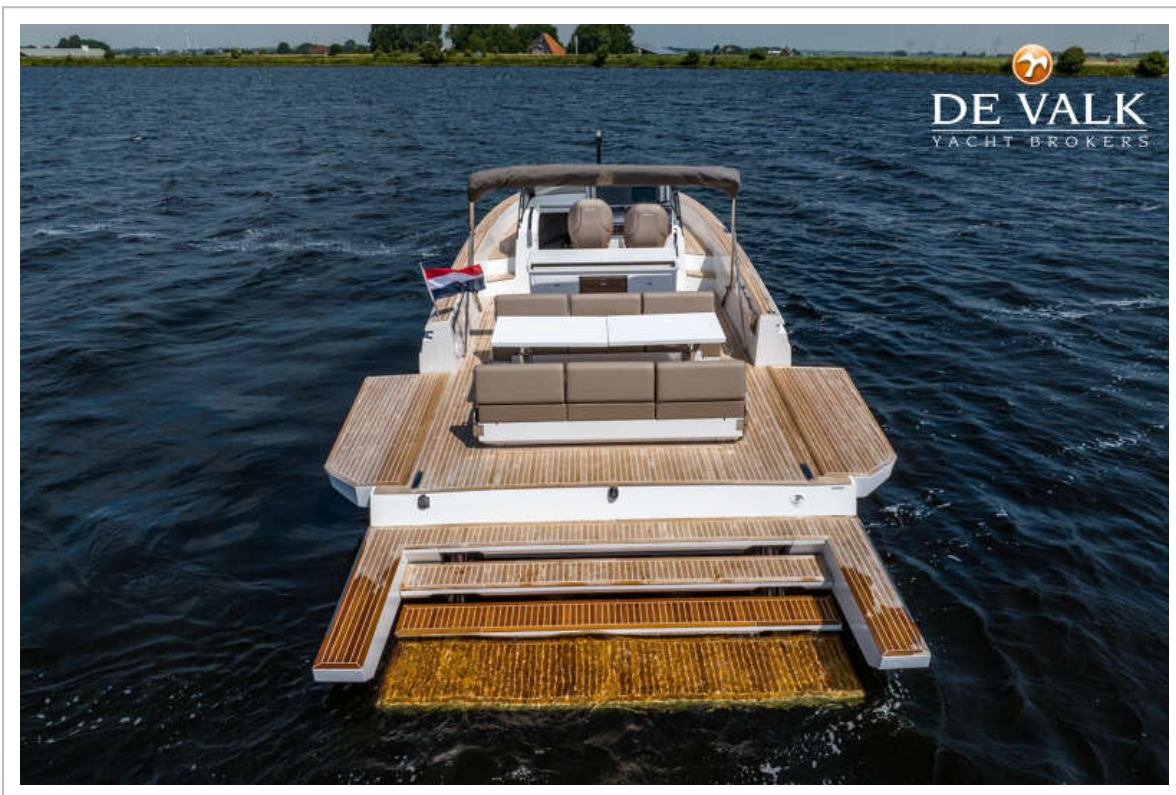

FIART 35 SEAWALKER

FIART 35 SEAWALKER

KOMMENTARE DES MAKLERS

Discover the Fiat Seawalker 35 – a sleek and powerful sport cruiser that combines Italian design with exceptional performance. Spacious sunbathing areas, a stylish helm, and a refined cabin make it perfect for both day trips and weekend escapes. With top-tier craftsmanship and comfort throughout, the Seawalker 35 offers an unforgettable yachting experience. For more information please contact us.

Julian de Heer

TECHNISCHE DATEN

Maße	11.56 x 3.82 x 0.67 (m)	Werft	
Baujahr	2022	Kabinen	1
Material	GFK	Kojen	4
Motor(en)	2 x Volvo Penta D4-320 diesel	PS/kW	2 x 320.00 (PS), 235.52 (kW)
Angebotspreis	€ 440.000 (MwSt. Nicht bezahlt)	Liegeplatz	contact Loosdrecht

FIART 35 SEAWALKER

ALLGEMEIN

Modell	FIART 35 SEAWALKER
Typ	Motoryacht
Rumpflänge (m)	11,56
Breite (m)	3,82
Tiefgang (m)	0,67
Stehhöhe (m)	1,95
Baujahr	2022
Land	Italien
Gewicht (t)	5,5
CE Norm	B
Rumpfmateral	GFK
Rumpffarbe	Weiß
Rumpfform	ja
Material Aufbauten	GFK
Deckmaterial	GFK
Deck Finish	Teak
Pflicht Bedeckung	Teak
Fenster Einfassung	Aluminium
Fenster Material	Standard Glas
Decks Luke	1x
Treibstofftank (Liter)	Edelstahl 767
Füllstandsanzeige (Treibstofftank)	Garmin screen
Trinkwassertank (Liter)	250
Füllstandsanzeige (Trinkwasser)	Garmin screen
Fäkaelien Tank (Liter)	Kunststoff 60
Füllstandsanzeige (Fakaelientank)	Garmin screen
Fäkaelien Tankablauf	Deck Verbindung + Pumpe
Radsteuerung	Servolenkung
Aussen Steuerung	ja

FIART 35 SEAWALKER

FIART 35 SEAWALKER

FIART 35 SEAWALKER

FIART 35 SEAWALKER

FIART 35 SEAWALKER

FIART 35 SEAWALKER

FIART 35 SEAWALKER

FIART 35 SEAWALKER