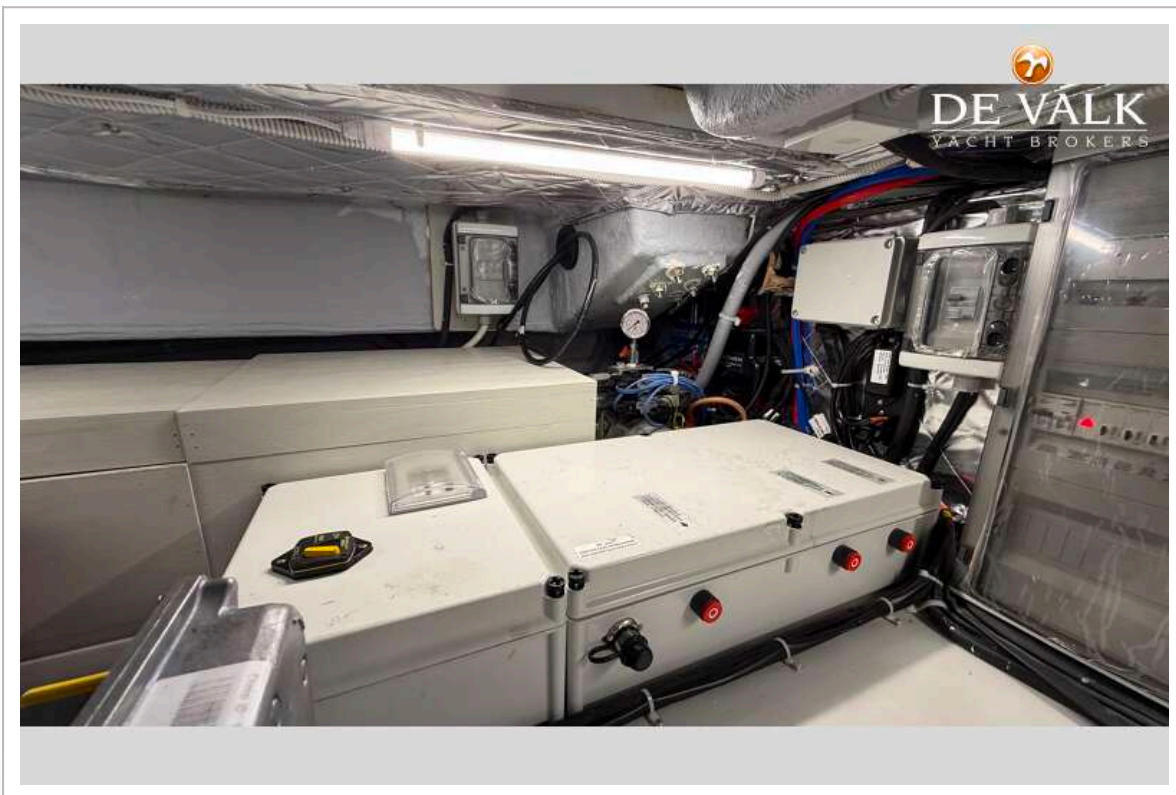

FIART 35 SEAWALKER