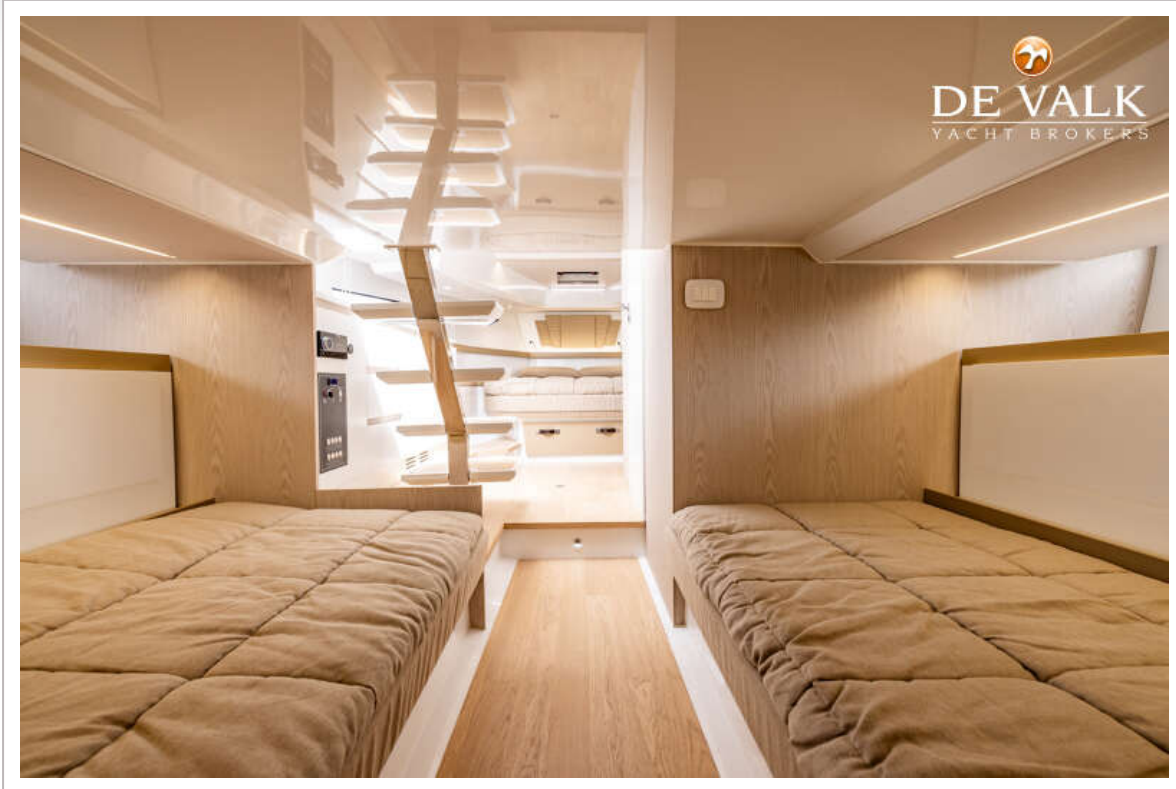

FIART 35 SEAWALKER