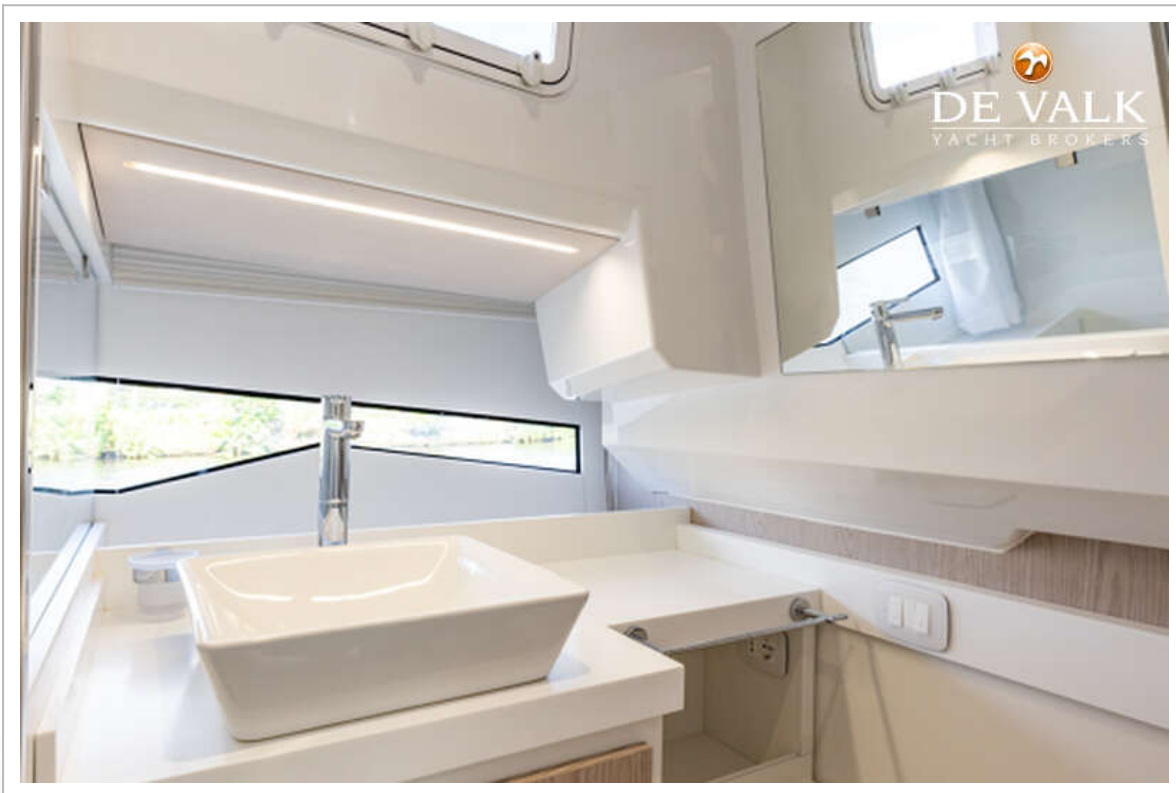

FIART 35 SEAWALKER