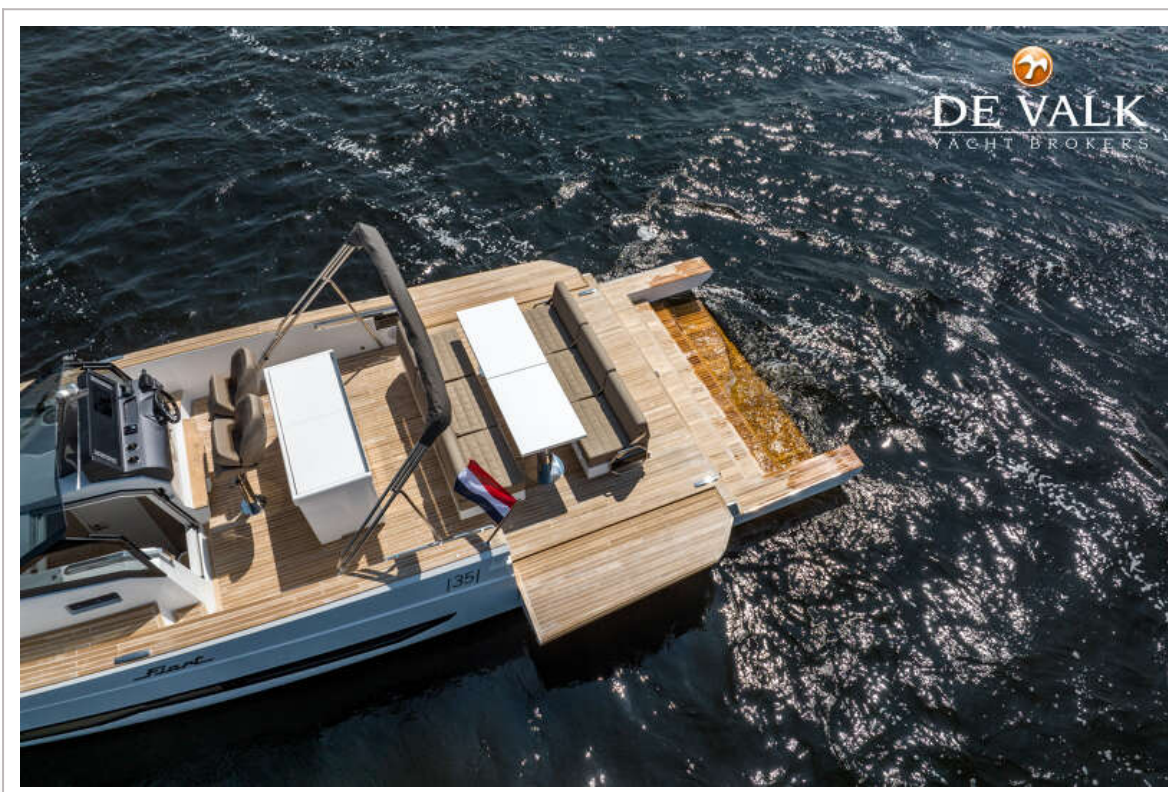

FIART 35 SEAWALKER