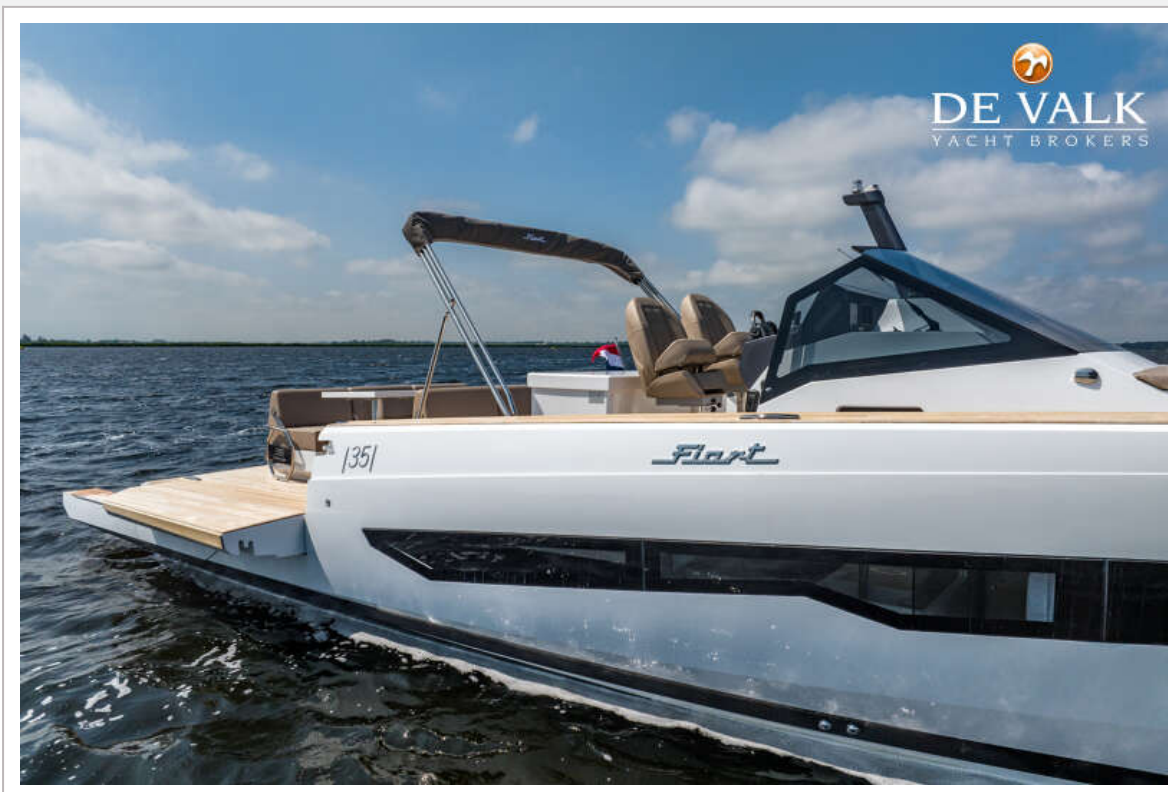

FIART 35 SEAWALKER

FIART 35 SEAWALKER

KOMMENTARE DES MAKLERS

Discover the Fiat Seawalker 35 – a sleek and powerful sport cruiser that combines Italian design with exceptional performance. Spacious sunbathing areas, a stylish helm, and a refined cabin make it perfect for both day trips and weekend escapes. With top-tier craftsmanship and comfort throughout, the Seawalker 35 offers an unforgettable yachting experience. For more information please contact us.

Julian de Heer

TECHNISCHE DATEN

Maße	11.56 x 3.82 x 0.67 (m)	Werft	
Baujahr	2022	Kabinen	1
Material	GFK	Kojen	4
Motor(en)	2 x Volvo Penta D4-320 diesel	PS/kW	2 x 320.00 (PS), 235.52 (kW)
Angebotspreis	€ 440.000 (MwSt. Nicht bezahlt)	Liegeplatz	contact Loosdrecht

FIART 35 SEAWALKER

ALLGEMEIN

Modell	FIART 35 SEAWALKER
Typ	Motoryacht
Rumpflänge (m)	11,56
Breite (m)	3,82
Tiefgang (m)	0,67
Stehhöhe (m)	1,95
Baujahr	2022
Land	Italien
Gewicht (t)	5,5
CE Norm	B
Rumpfmateral	GFK
Rumpffarbe	Weiß
Rumpfform	ja
Material Aufbauten	GFK
Deckmaterial	GFK
Deck Finish	Teak
Pflicht Bedeckung	Teak
Fenster Einfassung	Aluminium
Fenster Material	Standard Glas
Decks Luke	1x
Treibstofftank (Liter)	Edelstahl 767
Füllstandsanzeige (Treibstofftank)	Garmin screen
Trinkwassertank (Liter)	250
Füllstandsanzeige (Trinkwasser)	Garmin screen
Fäkaelien Tank (Liter)	Kunststoff 60
Füllstandsanzeige (Fakaelientank)	Garmin screen
Fäkaelien Tankablauf	Deck Verbindung + Pumpe
Radsteuerung	Servolenkung
Aussen Steuerung	ja

FIART 35 SEAWALKER

FIART 35 SEAWALKER

FIART 35 SEAWALKER

FIART 35 SEAWALKER

FIART 35 SEAWALKER

FIART 35 SEAWALKER

FIART 35 SEAWALKER

FIART 35 SEAWALKER