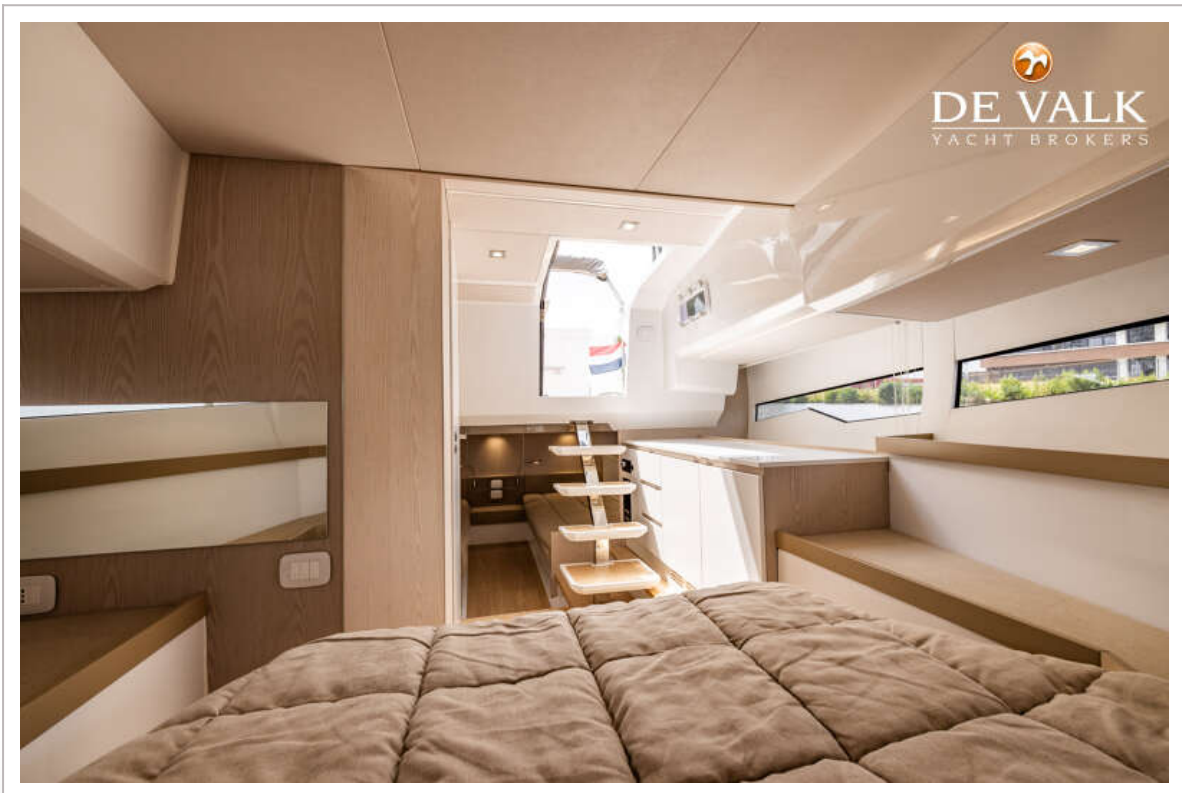

FIART 35 SEAWALKER