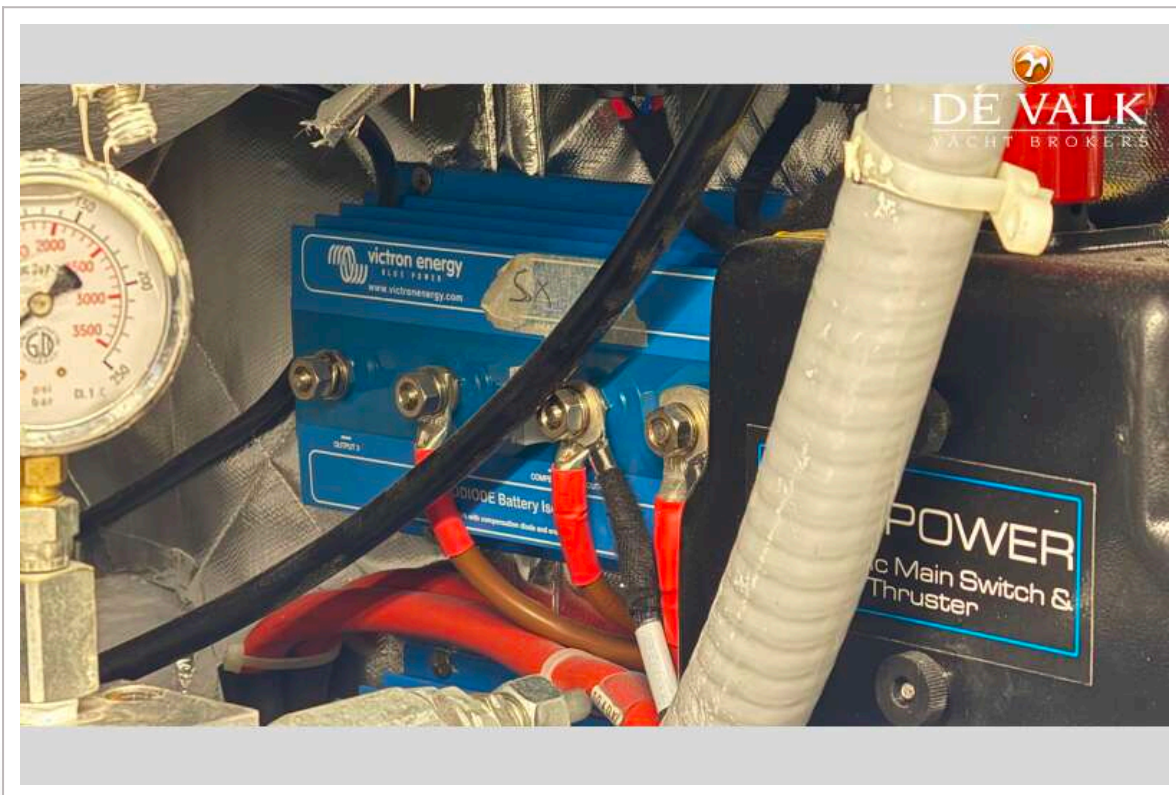

FIART 35 SEAWALKER