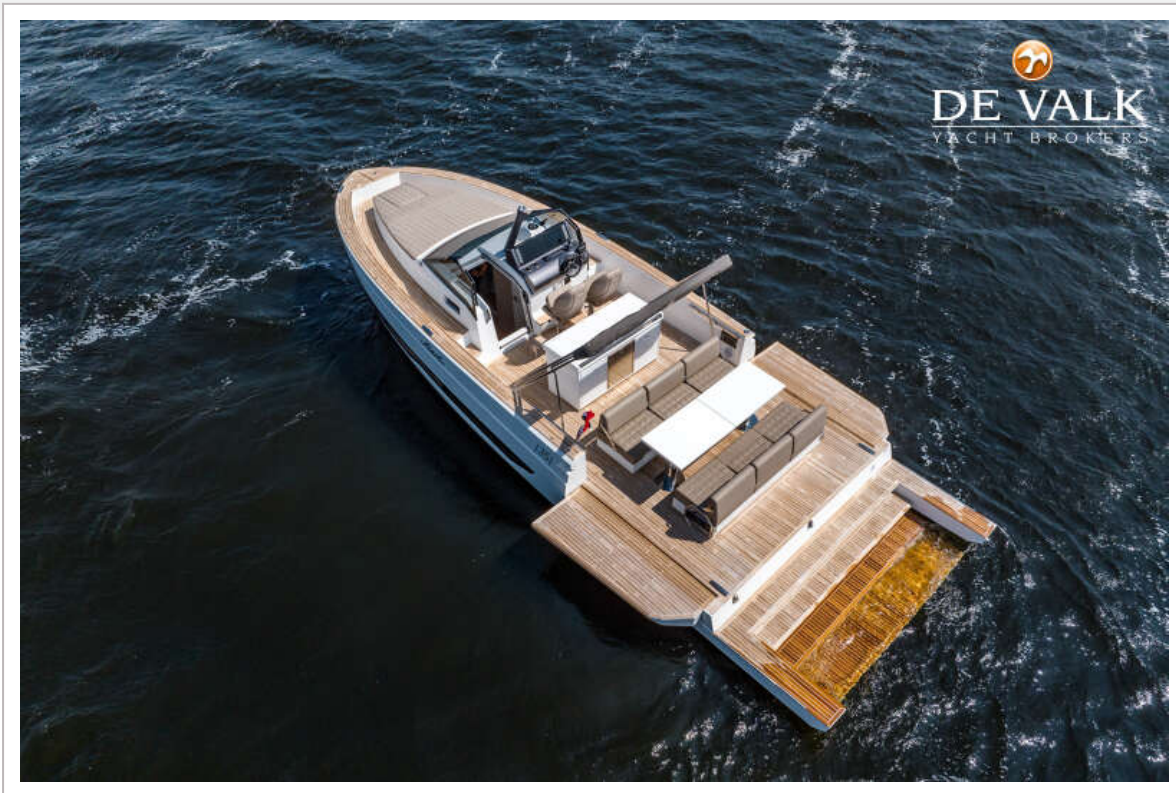

FIART 35 SEAWALKER