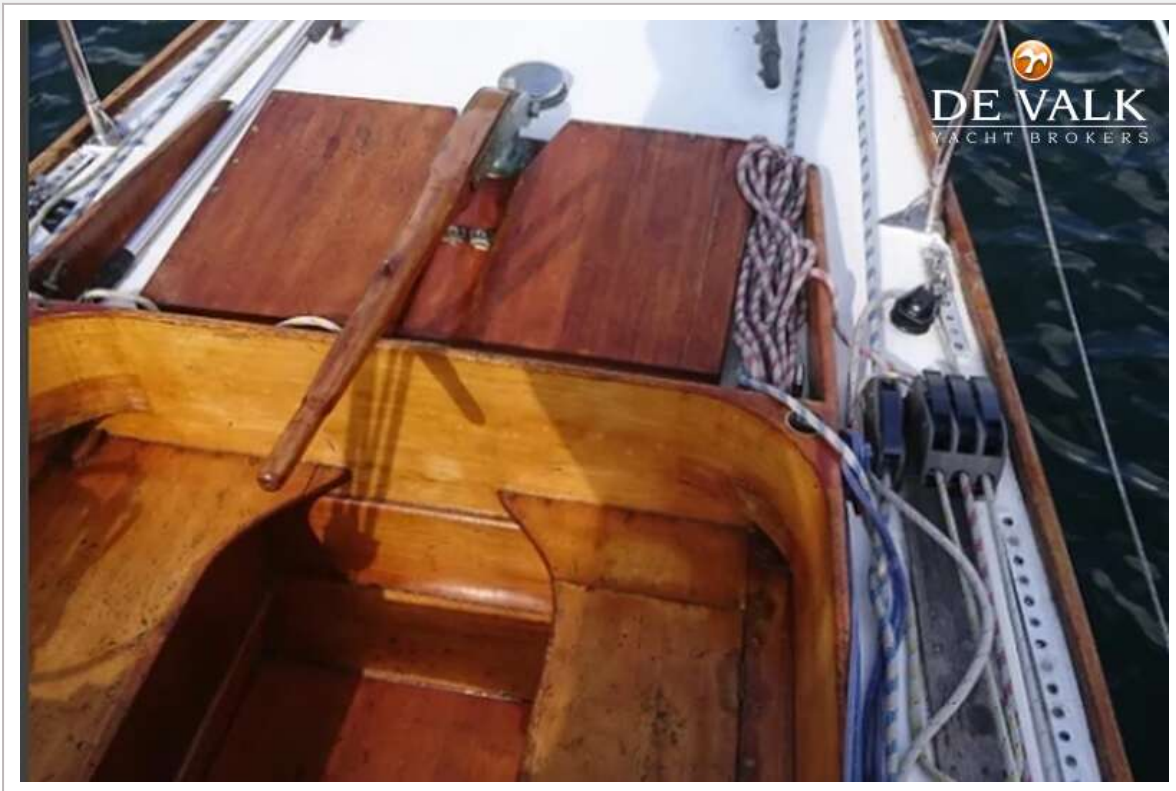

ONE OFF CLASSIC SAILING YACHT