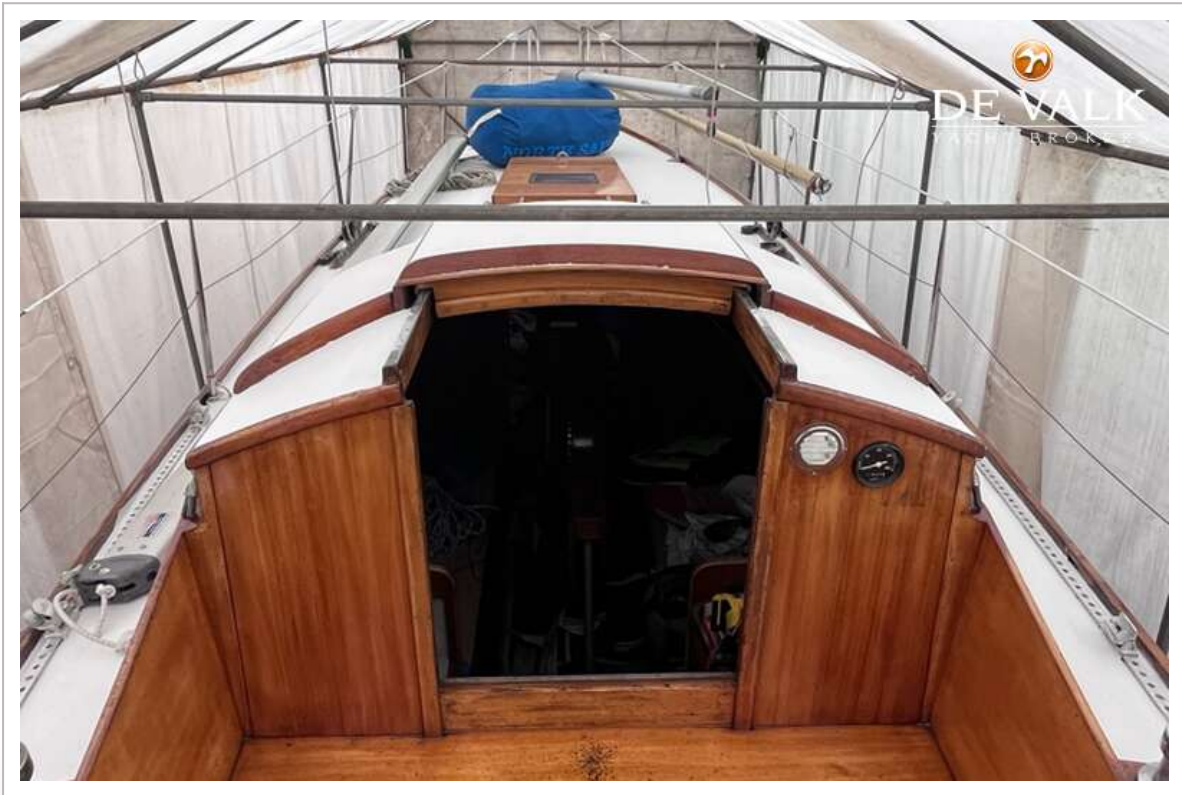

ONE OFF CLASSIC SAILING YACHT

ALLGEMEIN

Modell	ONE OFF CLASSIC SAILING YACHT
Typ	Segelyacht
Rumpflänge (m)	10,90
Wasserlinienlänge (m)	7,70
Breite (m)	2,48
Tiefgang (m)	1,70
Stehhöhe (m)	1,90
Baujahr	1954
Werft	Lidingo varvet
Land	Schweden
Entwerfer	Tore Herlin
Gewicht (t)	5,2
CE Norm	NA
Rumpfmateriale	Mahagoni
Rumpffarbe	Honduras Mahogany
Deckmaterial	Marine Plywood
Pinne	ja

NAVIGATION

Tiefenanziege	ja
Logge	ja
UKW	ja
Plotter/GPS	B&G Vulcan 7
AIS Empfänger	ja

AUSRÜSTUNG

Winterplane	ja
Heckkorb	ja
Bugkorb	ja

RIGG

Rig	7/8 Aluminium 2008, original rigg in wood included
Marke Mast	Benns
Großsegel	North 2008
Fock	North 2008 furling
Genua	ja
Spi	ja
Selbstwende Anlage	Hoyt boom
Multifunktional Winschen	4 Lewmar Bronze

ONE OFF CLASSIC SAILING YACHT

ONE OFF CLASSIC SAILING YACHT

ONE OFF CLASSIC SAILING YACHT

ONE OFF CLASSIC SAILING YACHT

ONE OFF CLASSIC SAILING YACHT

ONE OFF CLASSIC SAILING YACHT

ONE OFF CLASSIC SAILING YACHT