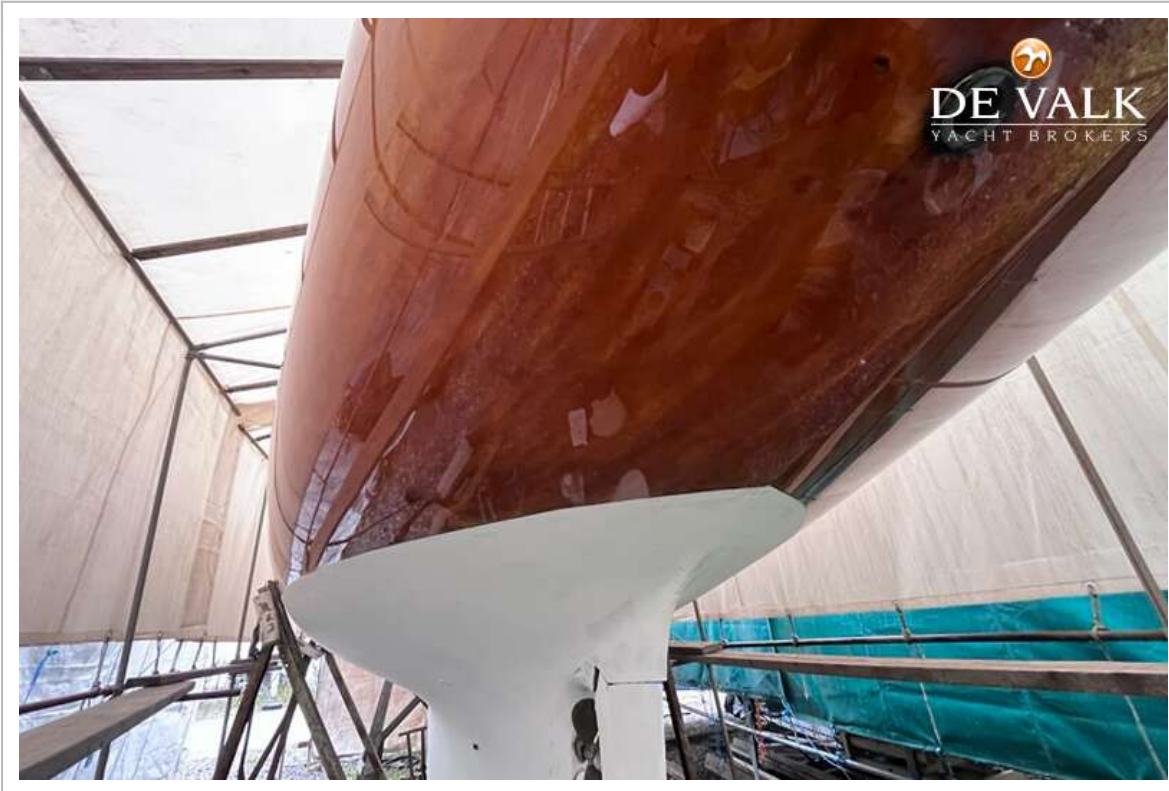

ONE OFF CLASSIC SAILING YACHT

ALLGEMEIN

Modell	ONE OFF CLASSIC SAILING YACHT
Typ	Segelyacht
Rumpflänge (m)	10,90
Wasserlinienlänge (m)	7,70
Breite (m)	2,48
Tiefgang (m)	1,70
Stehhöhe (m)	1,90
Baujahr	1954
Werft	Lidingo varvet
Land	Schweden
Entwerfer	Tore Herlin
Gewicht (t)	5,2
CE Norm	NA
Rumpfmateriale	Mahagoni
Rumpffarbe	Honduras Mahogany
Deckmaterial	Marine Plywood
Pinne	ja

NAVIGATION

Tiefenanziege	ja
Logge	ja
UKW	ja
Plotter/GPS	B&G Vulcan 7
AIS Empfänger	ja

AUSRÜSTUNG

Winterplane	ja
Heckkorb	ja
Bugkorb	ja

RIGG

Rig	7/8 Aluminium 2008, original rigg in wood included
Marke Mast	Benns
Großsegel	North 2008
Fock	North 2008 furling
Genua	ja
Spi	ja
Selbstwende Anlage	Hoyt boom
Multifunktional Winschen	4 Lewmar Bronze

ONE OFF CLASSIC SAILING YACHT

ONE OFF CLASSIC SAILING YACHT

ONE OFF CLASSIC SAILING YACHT

ONE OFF CLASSIC SAILING YACHT

ONE OFF CLASSIC SAILING YACHT

ONE OFF CLASSIC SAILING YACHT

ONE OFF CLASSIC SAILING YACHT