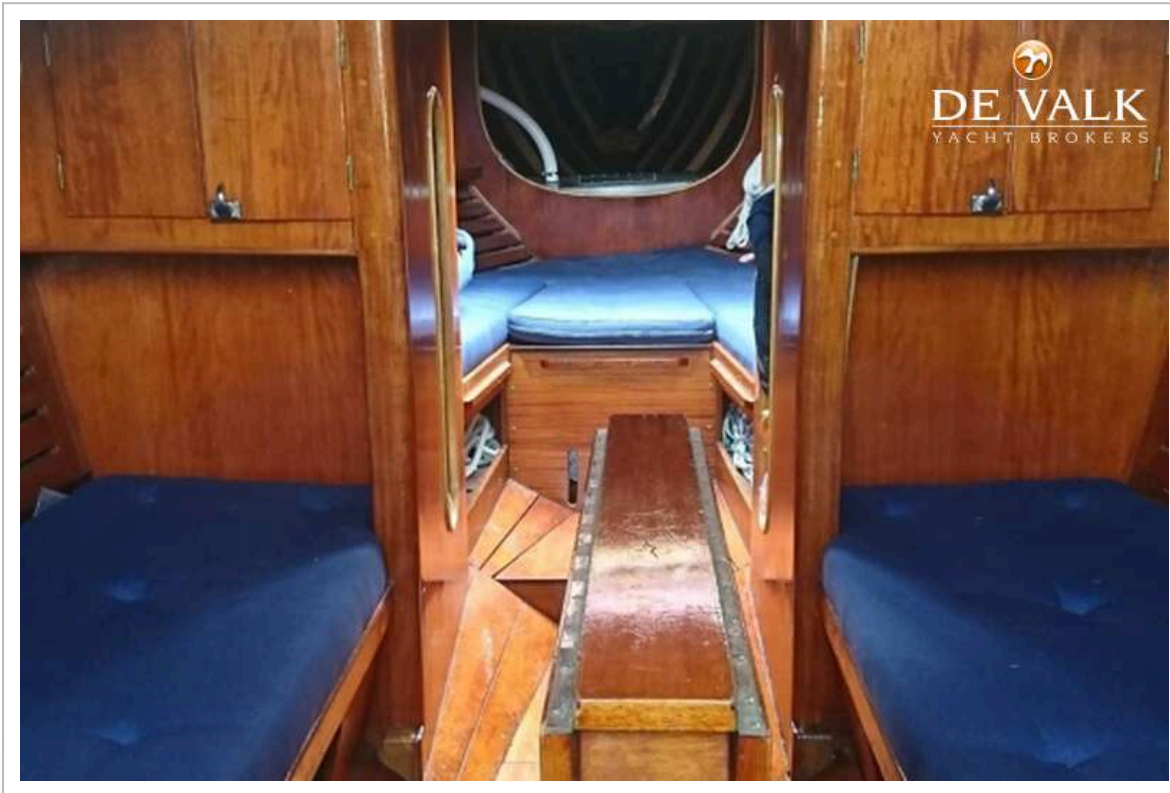

ONE OFF CLASSIC SAILING YACHT