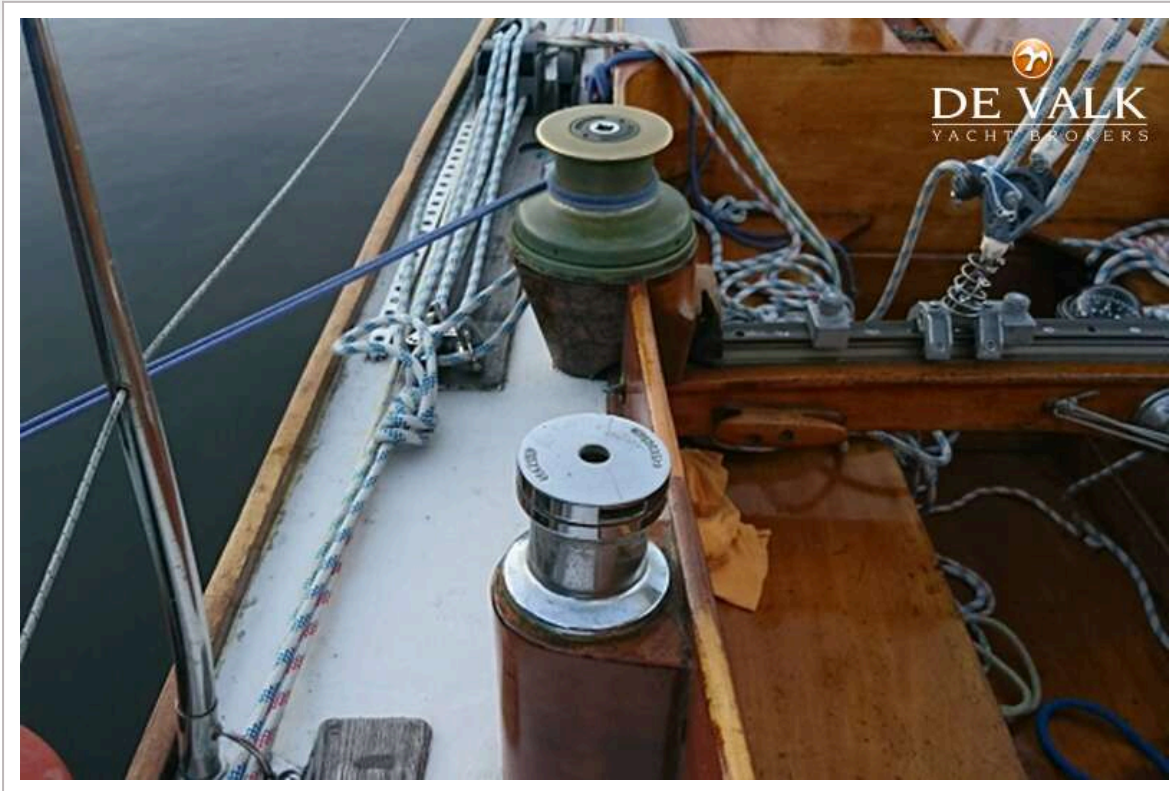

ONE OFF CLASSIC SAILING YACHT