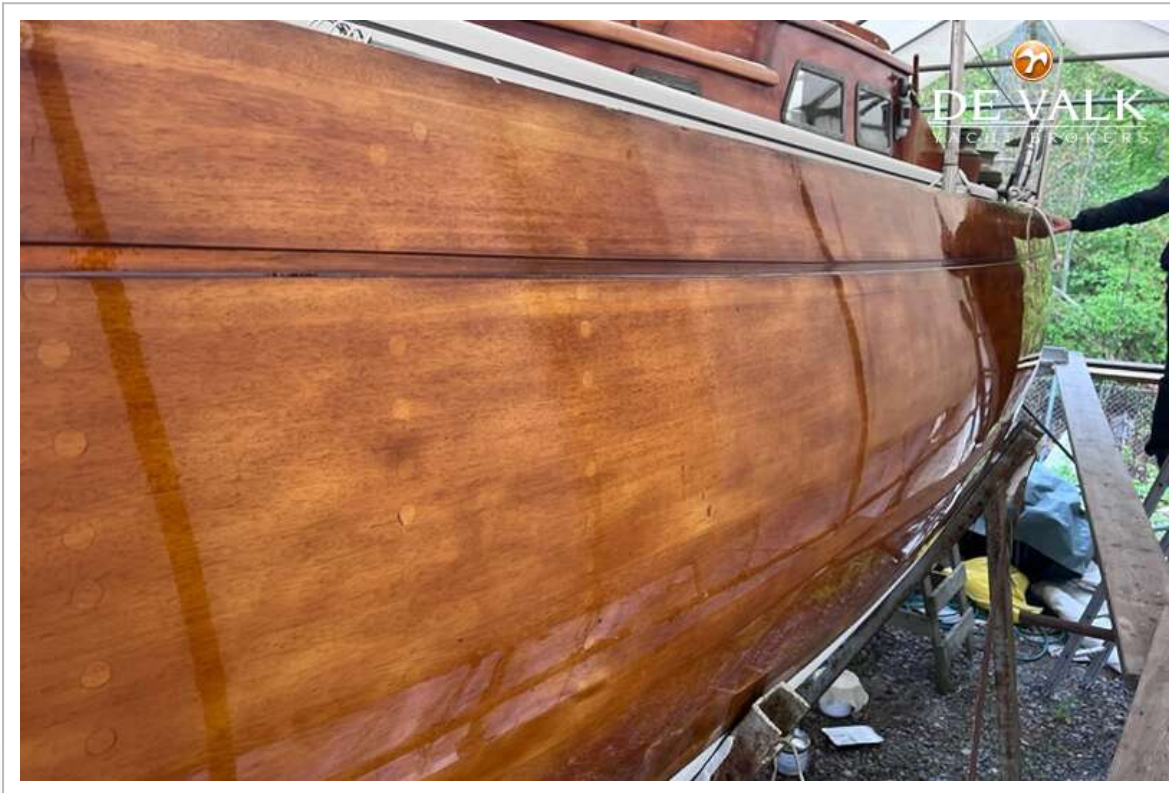

ONE OFF CLASSIC SAILING YACHT

ALLGEMEIN

Modell	ONE OFF CLASSIC SAILING YACHT
Typ	Segelyacht
Rumpflänge (m)	10,90
Wasserlinienlänge (m)	7,70
Breite (m)	2,48
Tiefgang (m)	1,70
Stehhöhe (m)	1,90
Baujahr	1954
Werft	Lidingo varvet
Land	Schweden
Entwerfer	Tore Herlin
Gewicht (t)	5,2
CE Norm	NA
Rumpfmateriale	Mahagoni
Rumpffarbe	Honduras Mahogany
Deckmaterial	Marine Plywood
Pinne	ja

ONE OFF CLASSIC SAILING YACHT

ONE OFF CLASSIC SAILING YACHT

ONE OFF CLASSIC SAILING YACHT

ONE OFF CLASSIC SAILING YACHT

ONE OFF CLASSIC SAILING YACHT

ONE OFF CLASSIC SAILING YACHT

ONE OFF CLASSIC SAILING YACHT