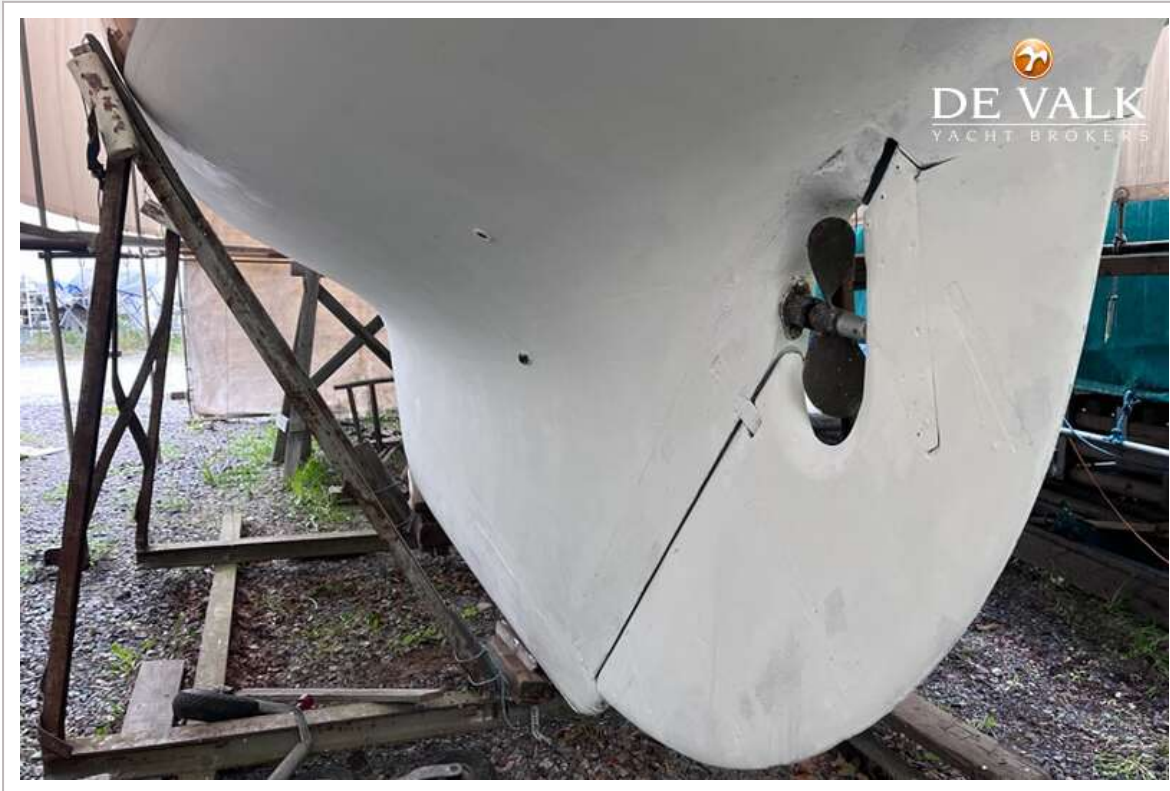

ONE OFF CLASSIC SAILING YACHT