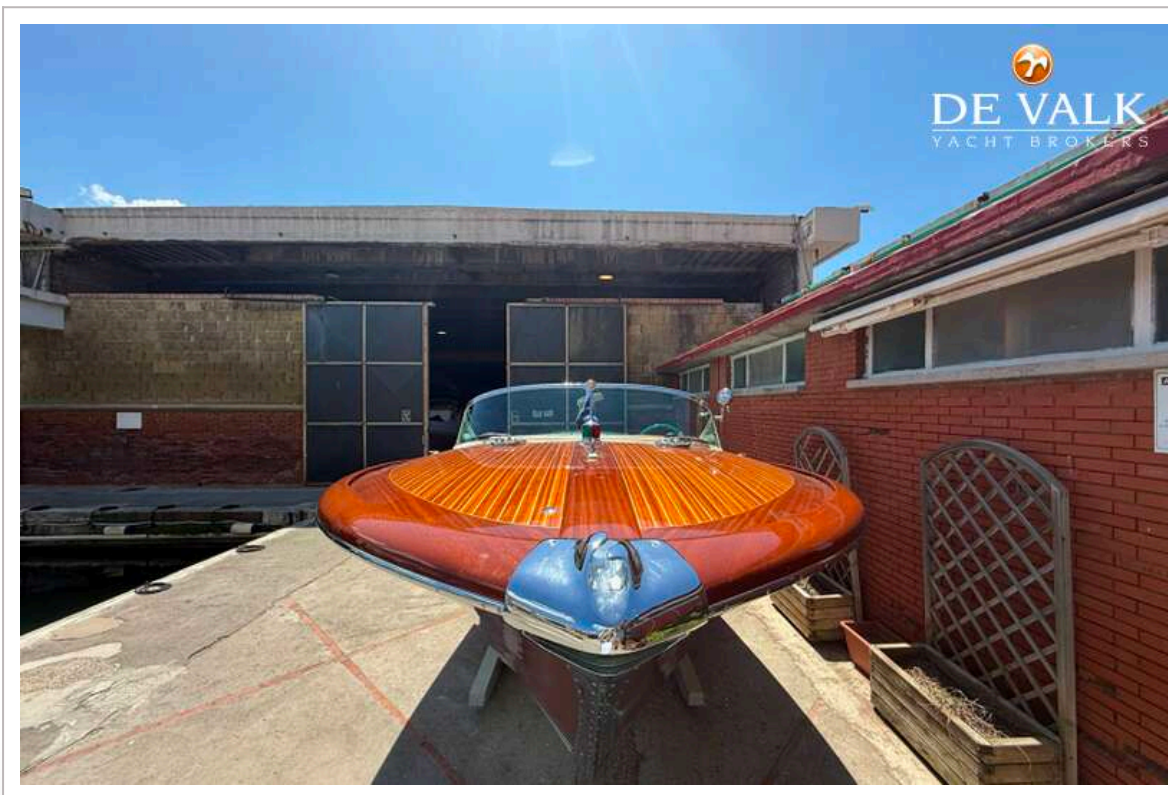

RIVA AQUARAMA 220