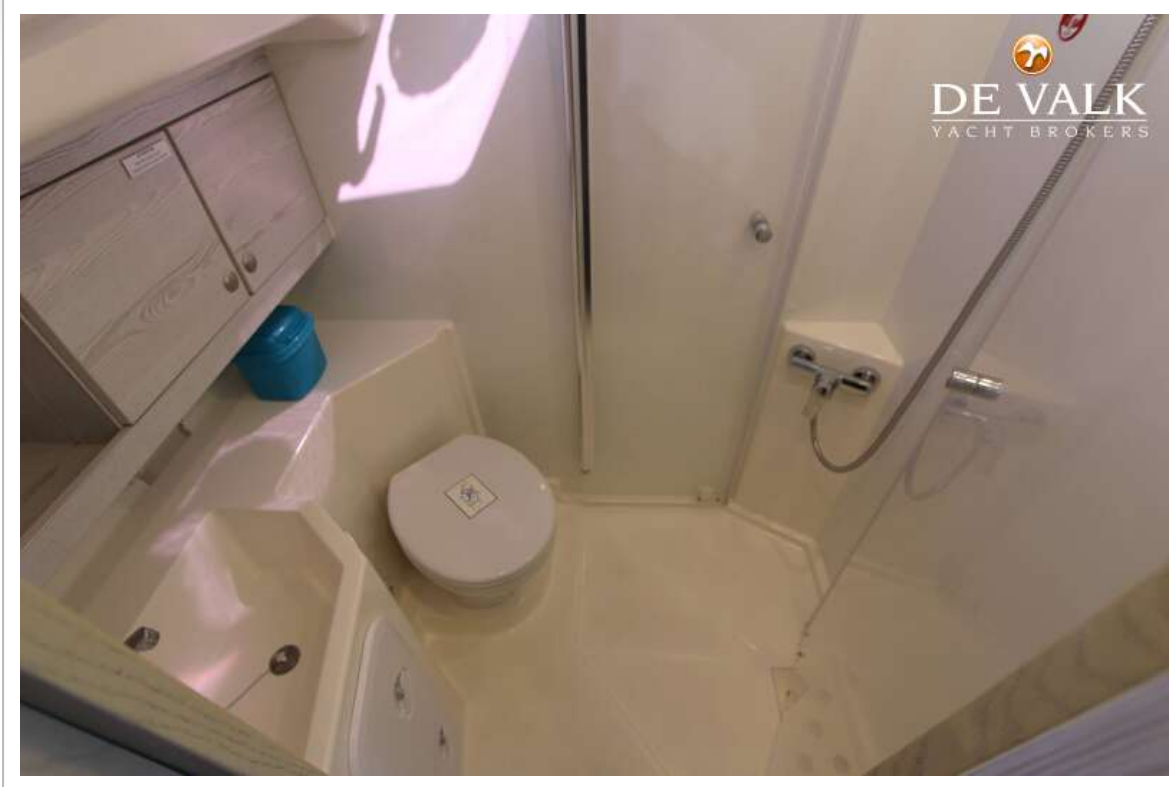

DELPHIA HORIZON 3