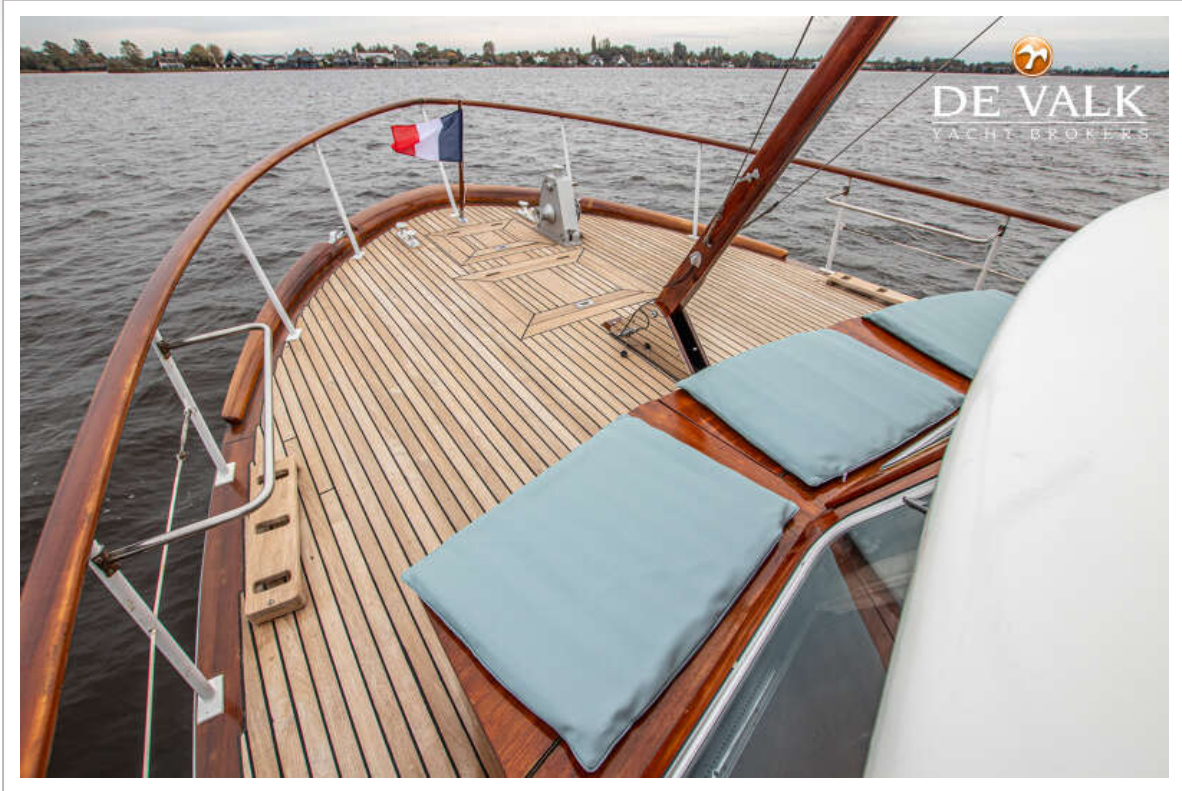

SUPER VAN CRAFT 1160