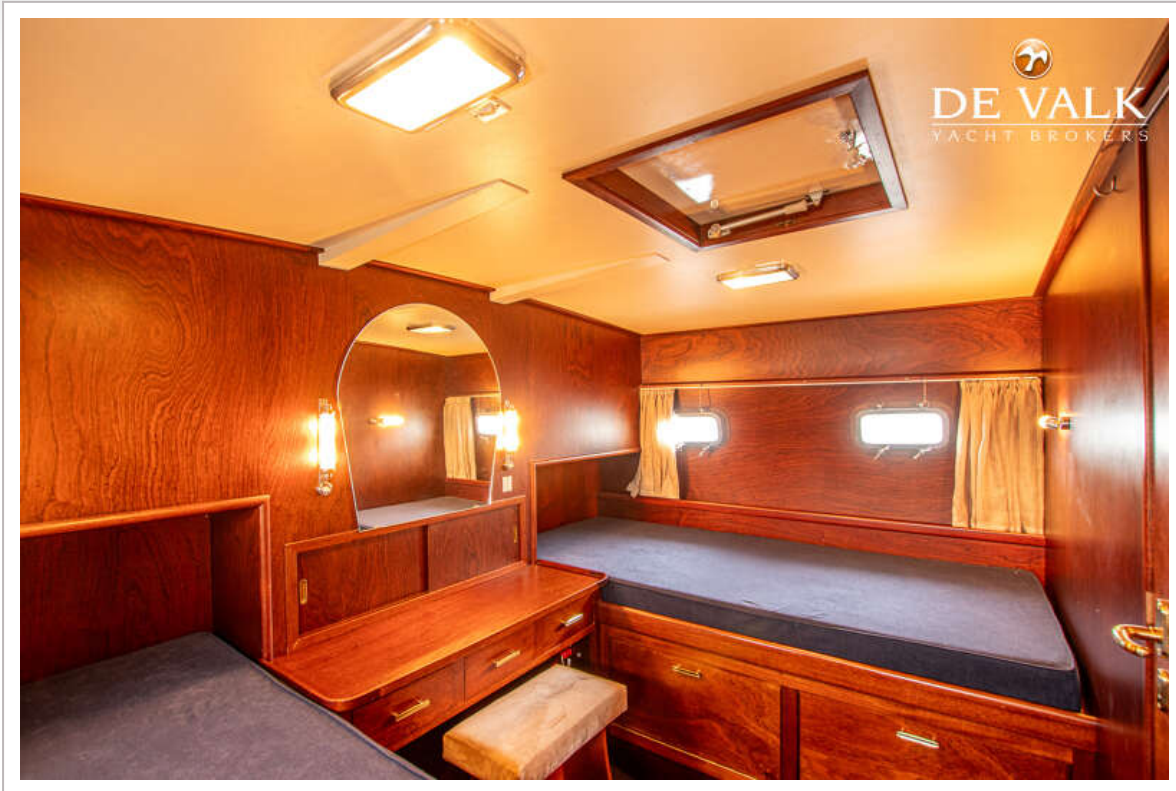

SUPER VAN CRAFT 1160