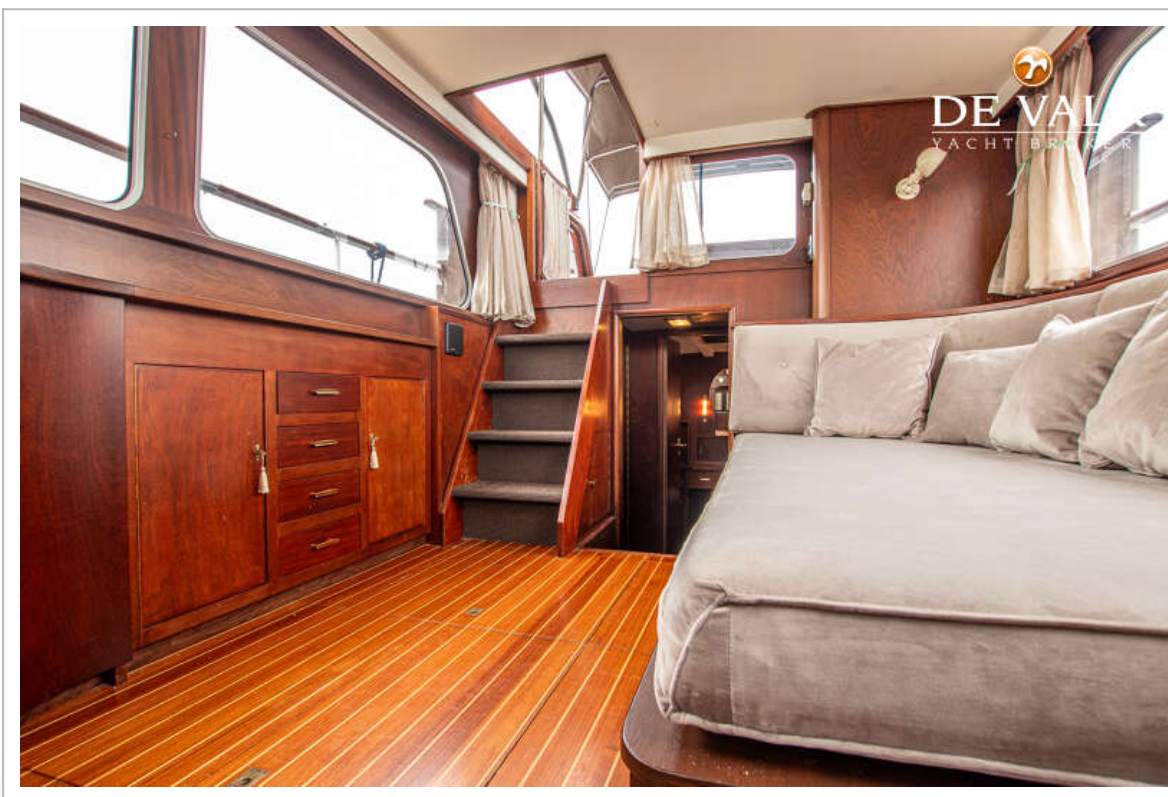

SUPER VAN CRAFT 1160