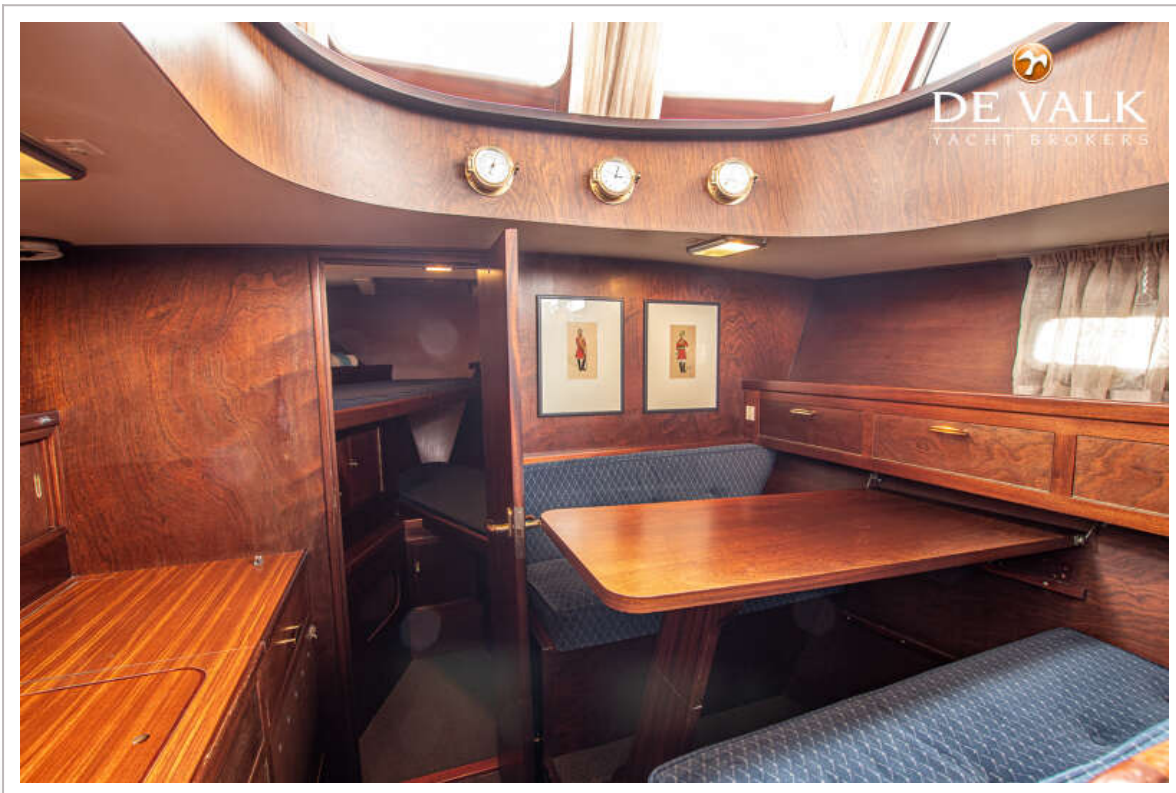

SUPER VAN CRAFT 1160