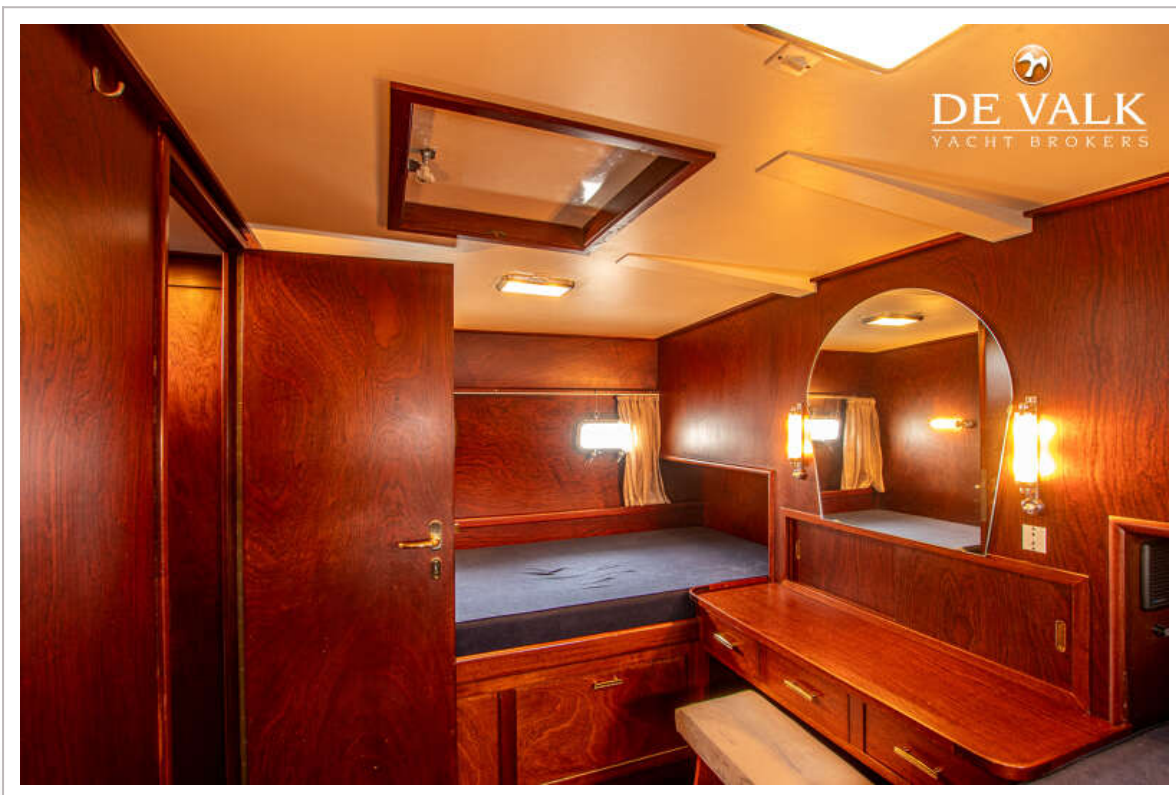

SUPER VAN CRAFT 1160