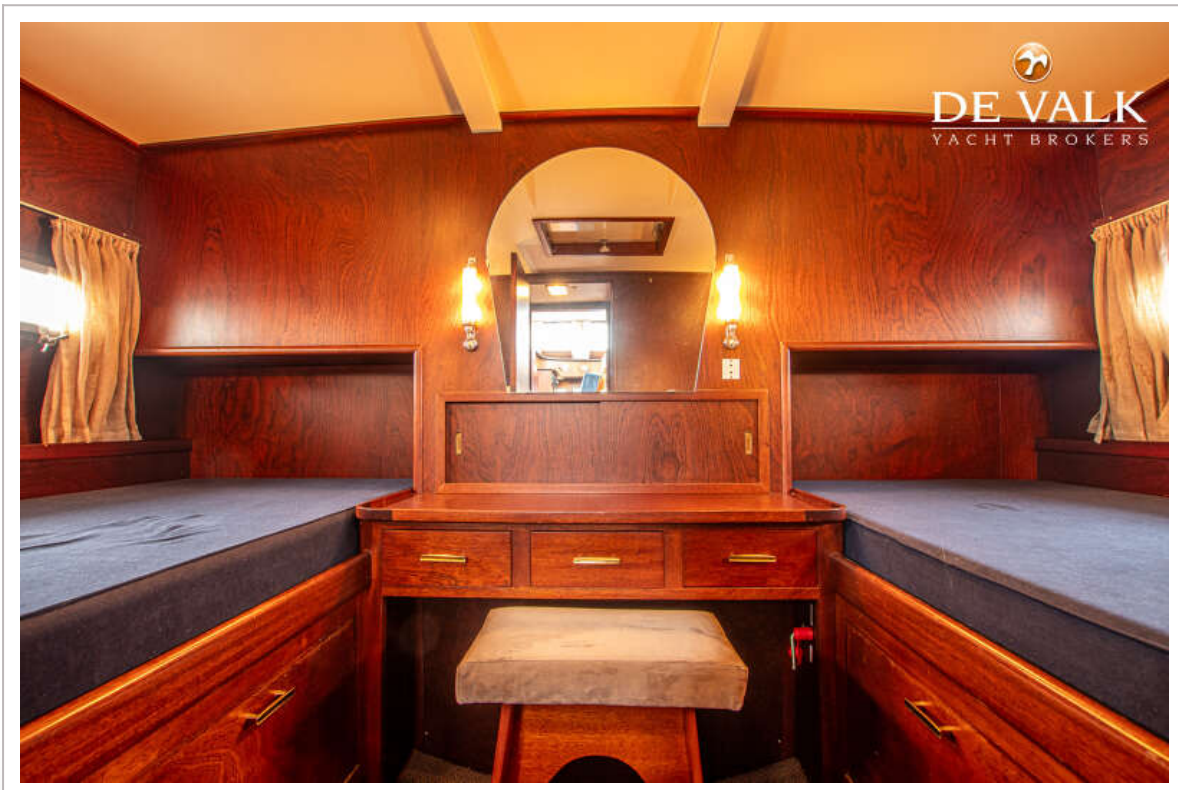

SUPER VAN CRAFT 1160