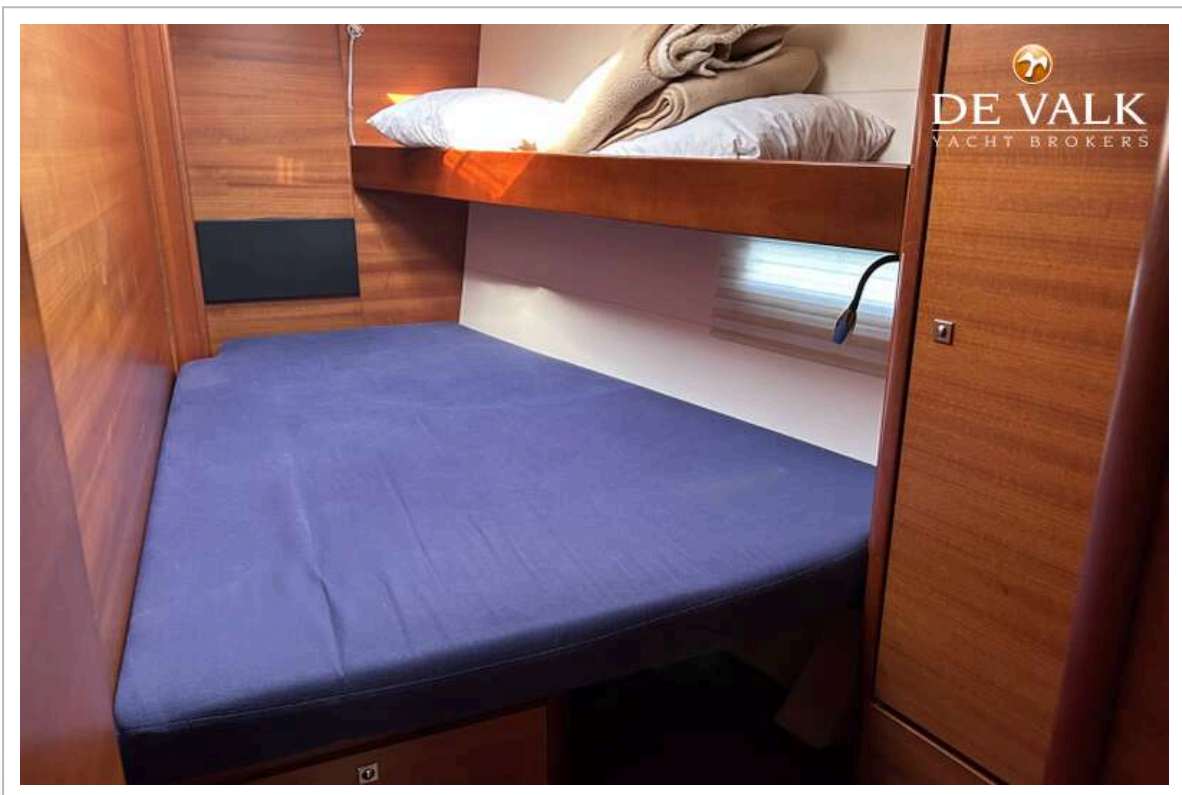

DUFOUR 560 GRAND LARGE