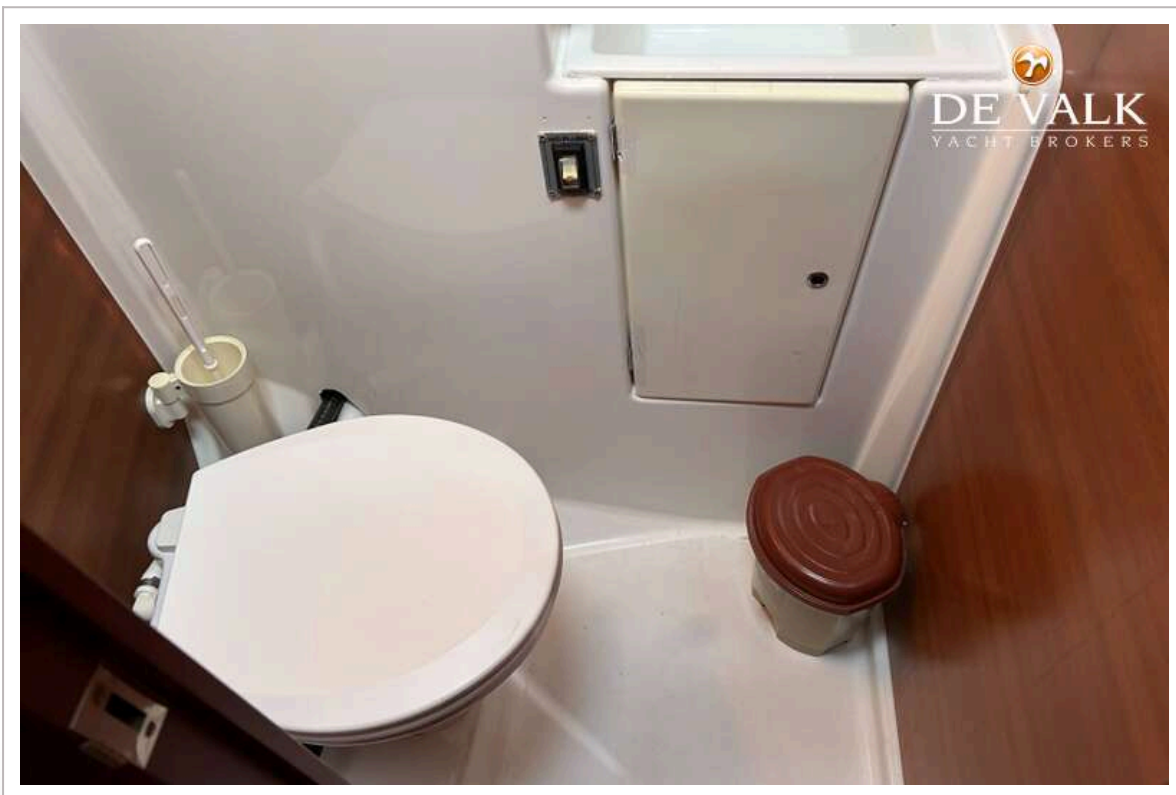

DUFOUR 560 GRAND LARGE