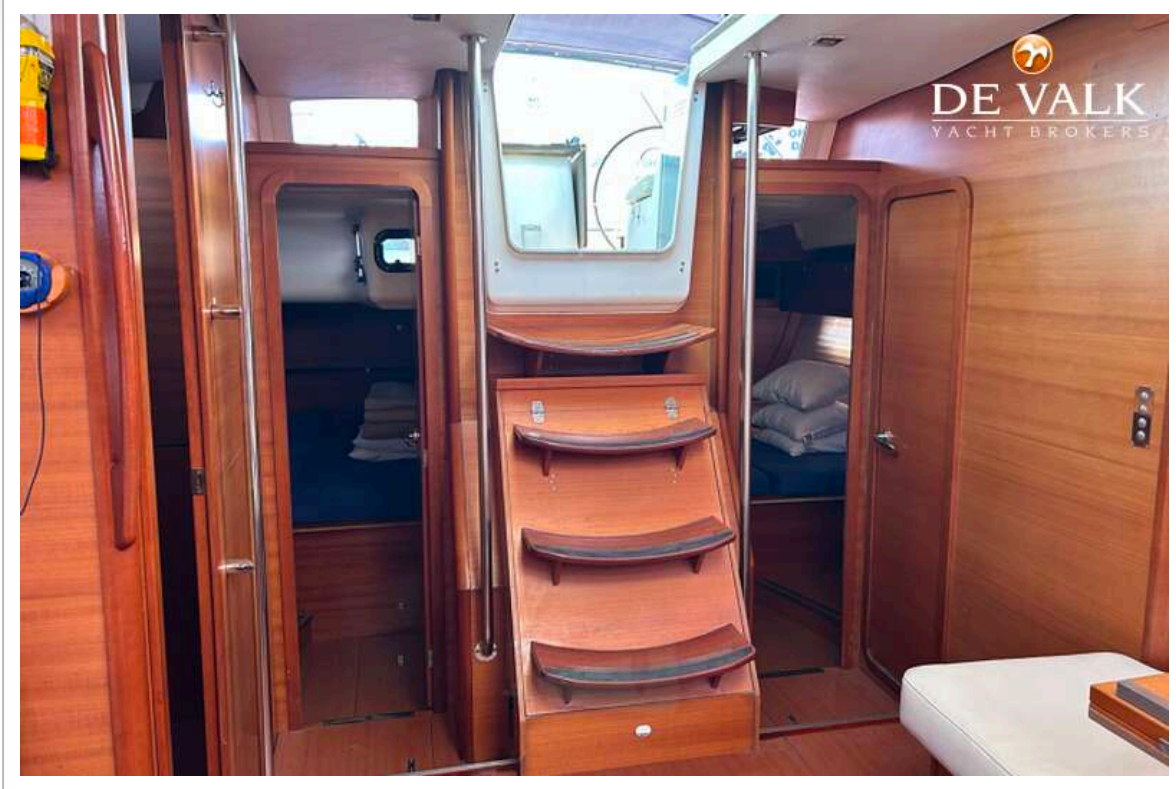

DUFOUR 560 GRAND LARGE