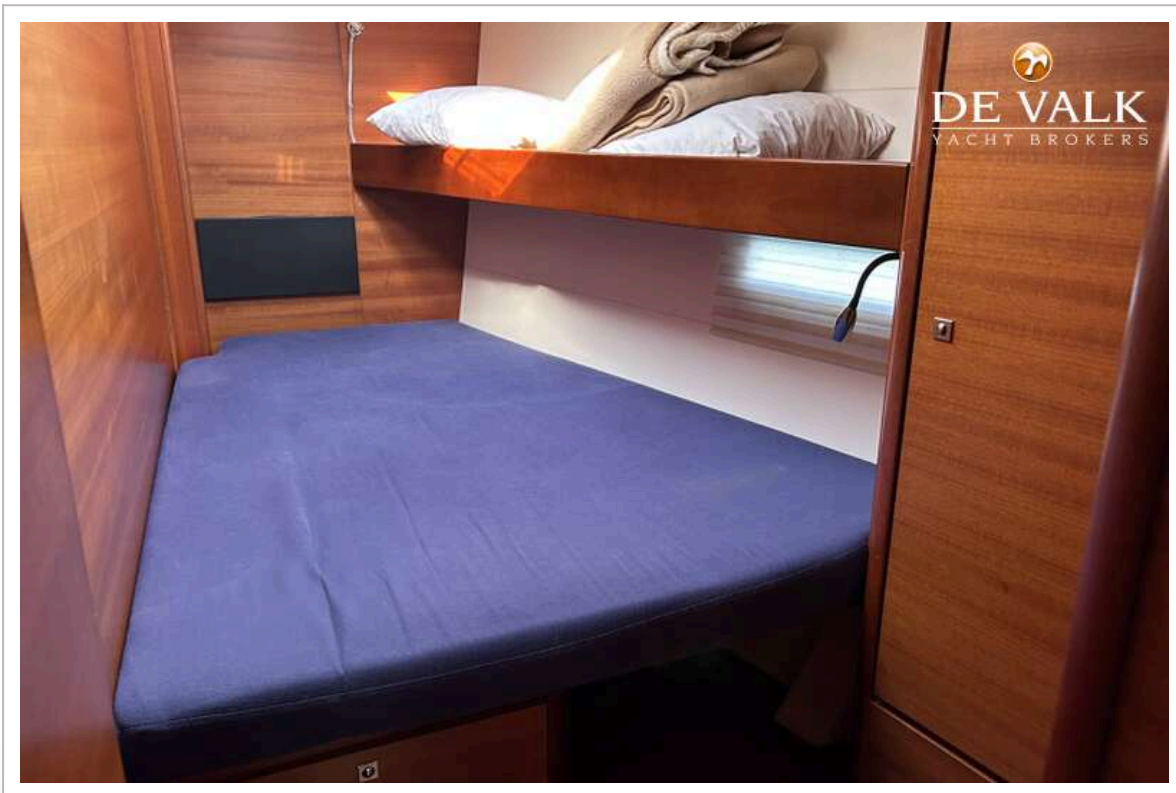

DUFOUR 560 GRAND LARGE