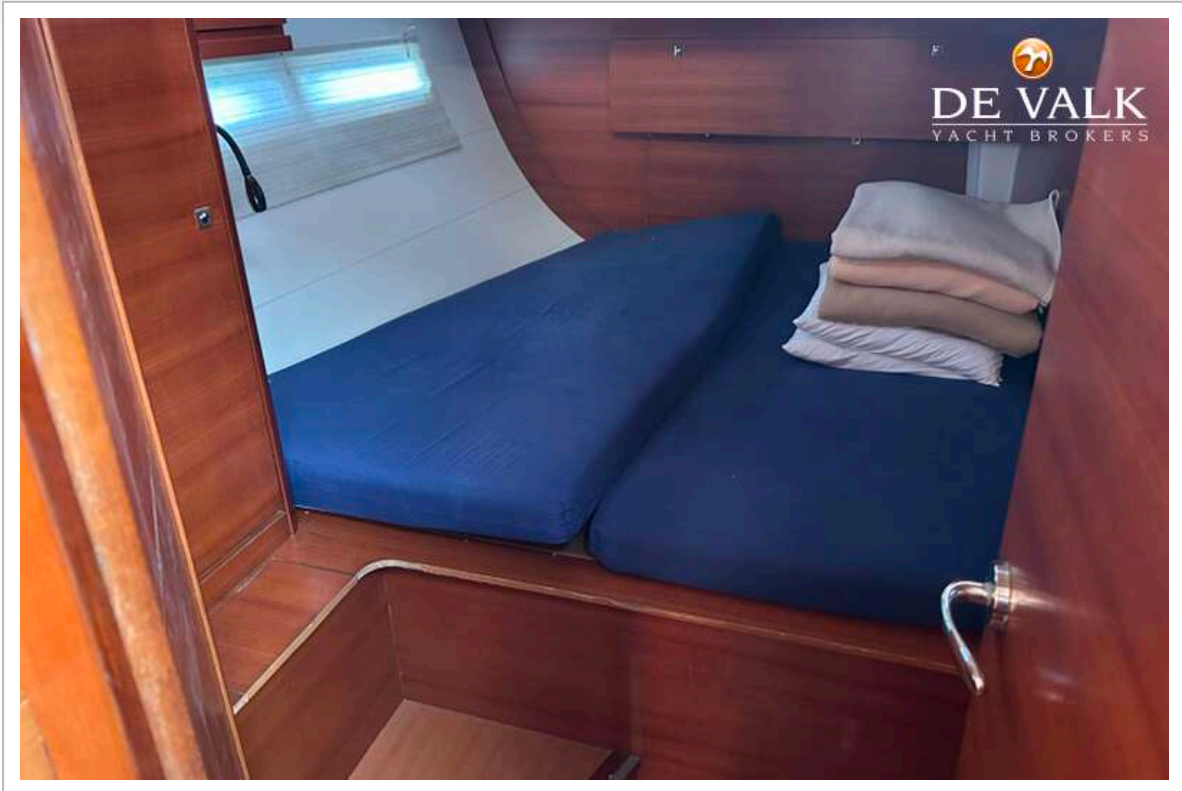

DUFOUR 560 GRAND LARGE