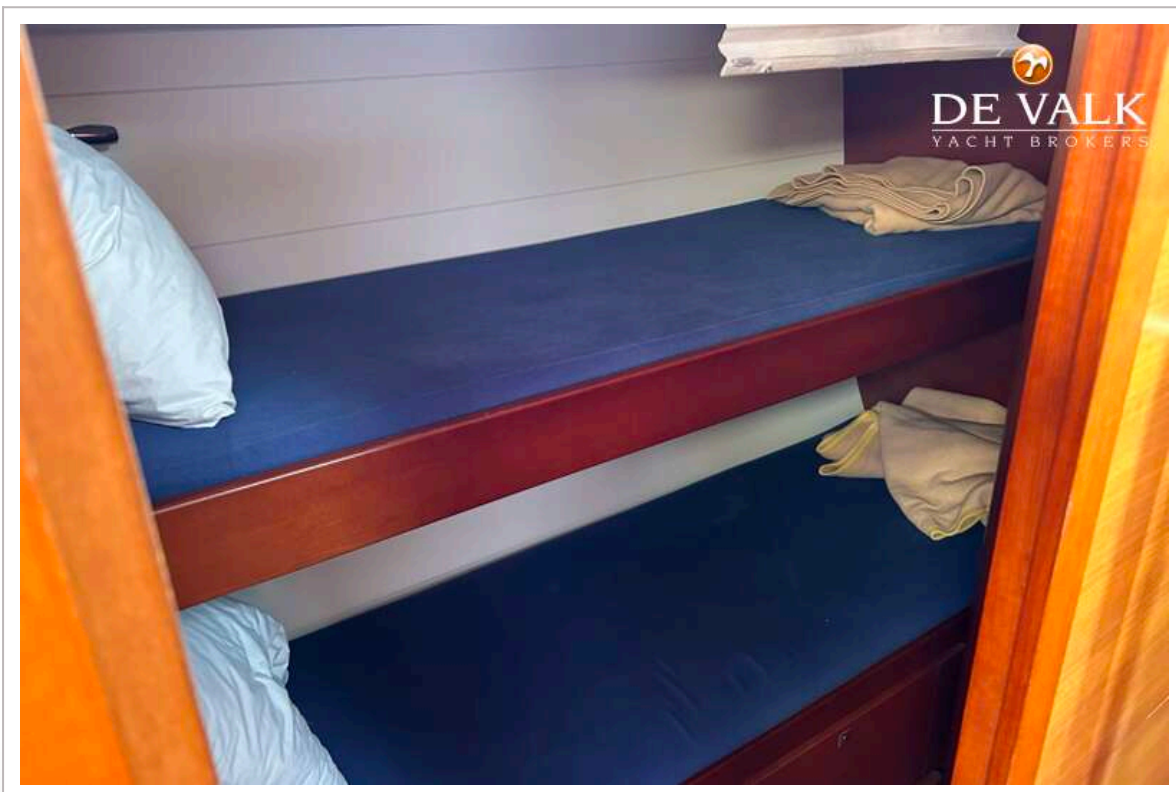

DUFOUR 560 GRAND LARGE