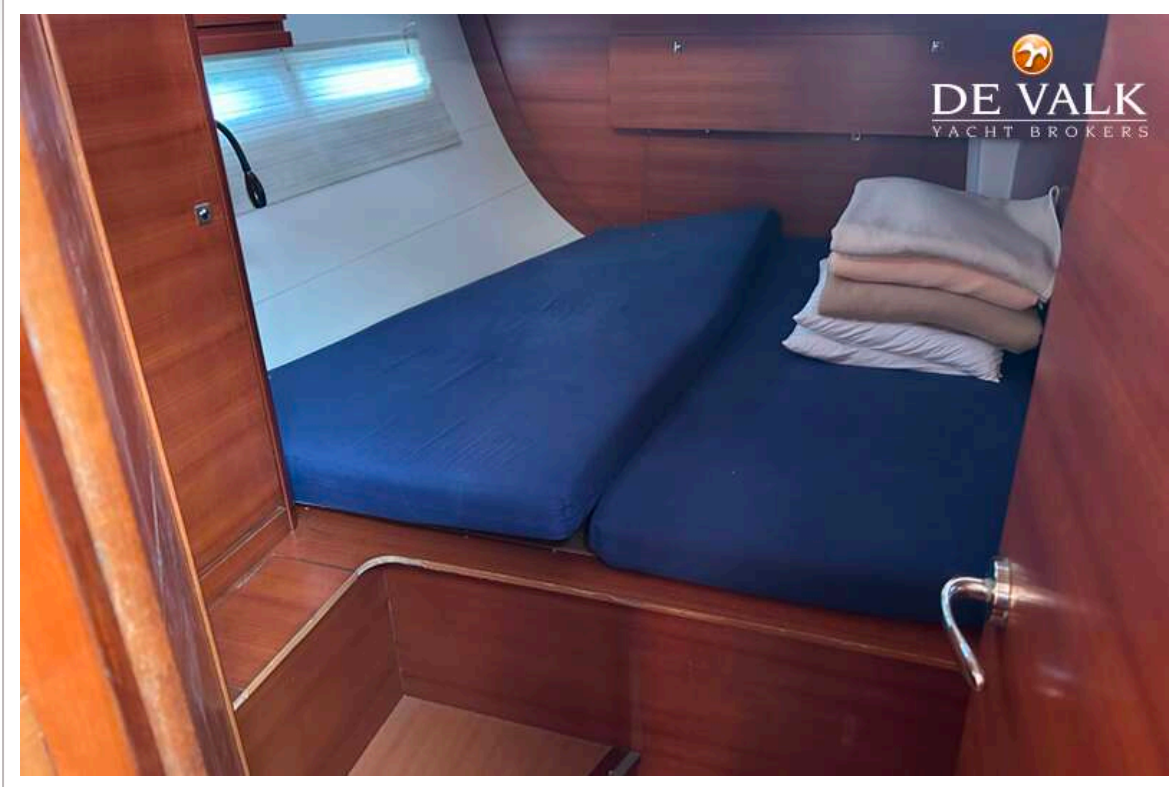

DUFOUR 560 GRAND LARGE