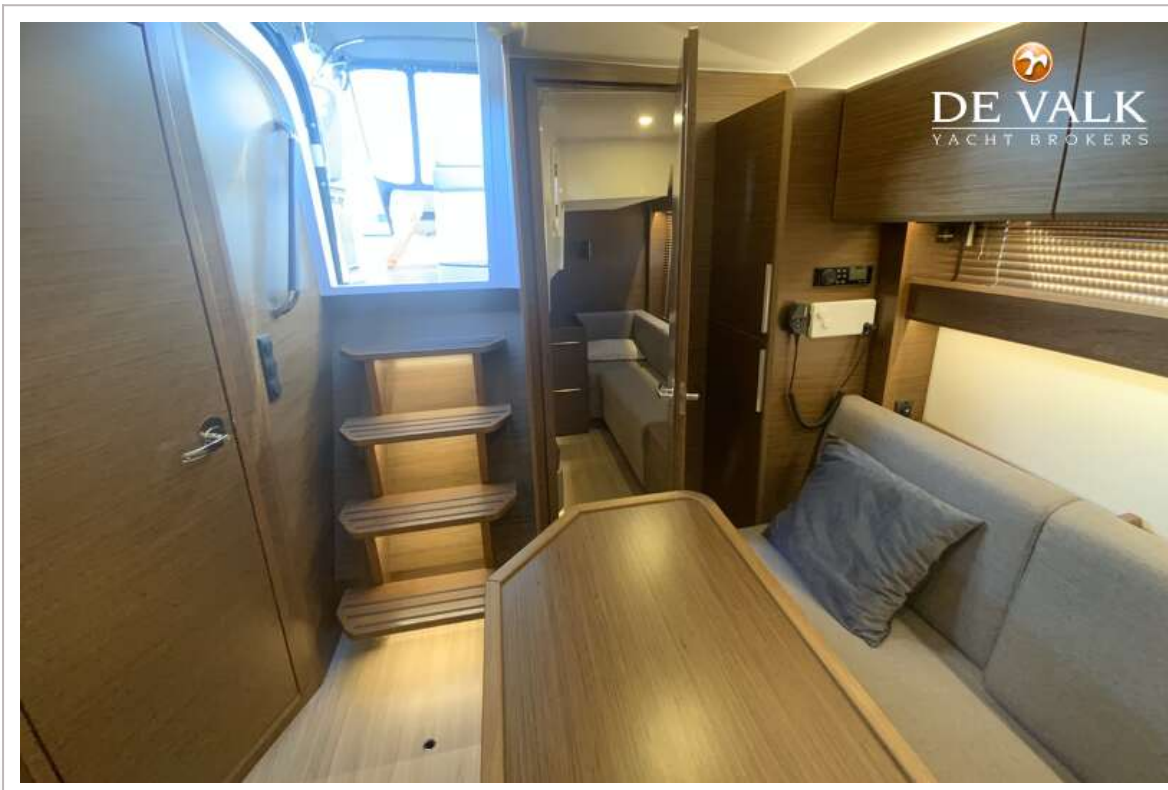

BAVARIA S36 OPEN