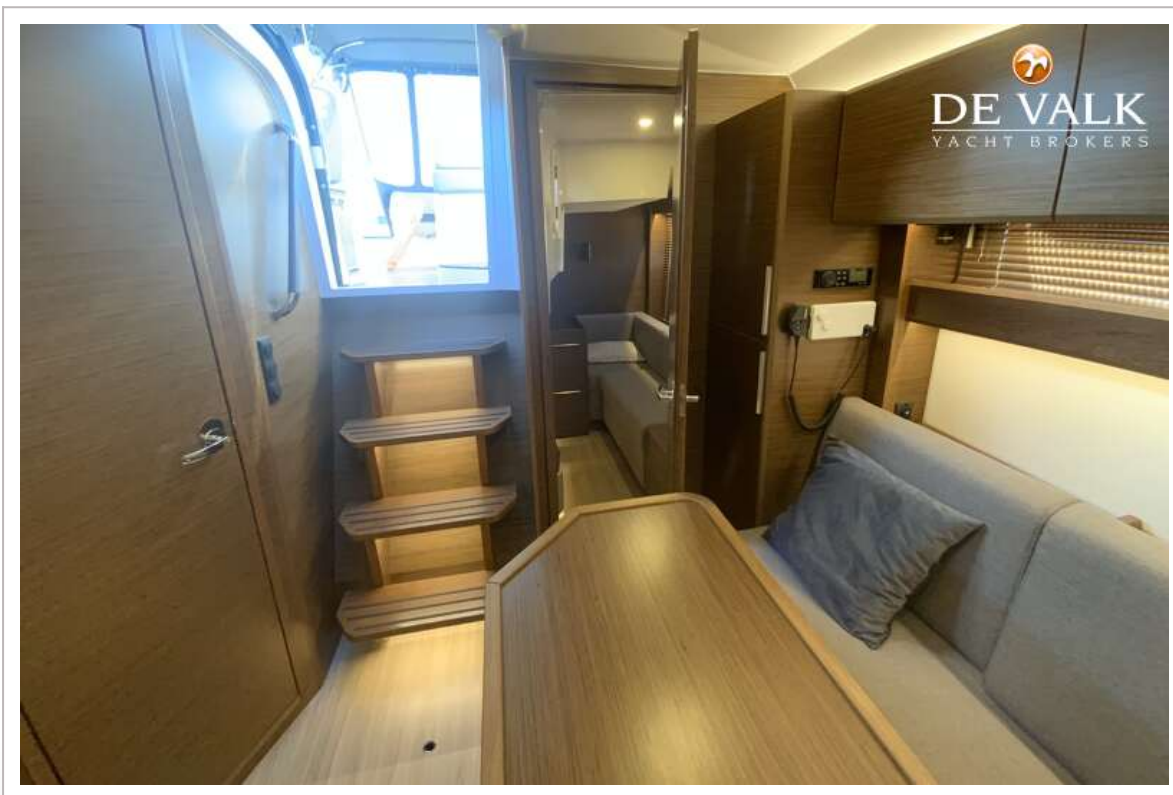

BAVARIA S36 OPEN