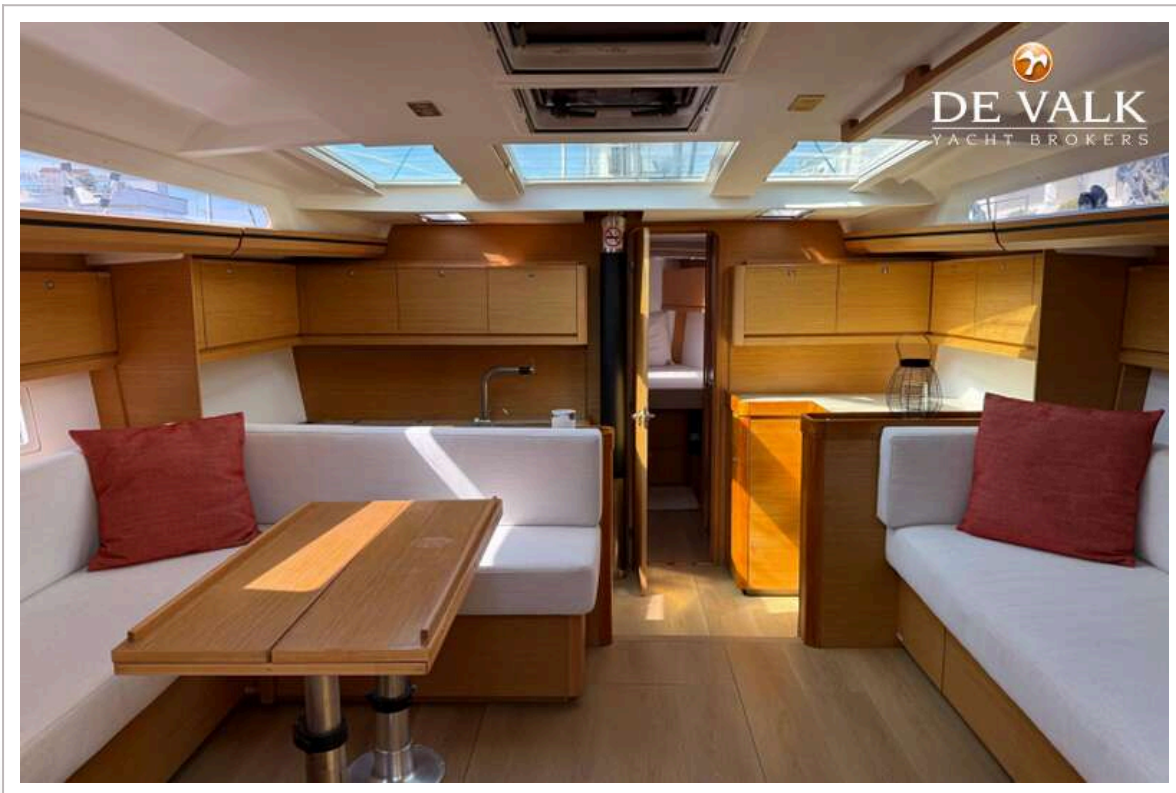

DUFOUR 512 GRAND LARGE