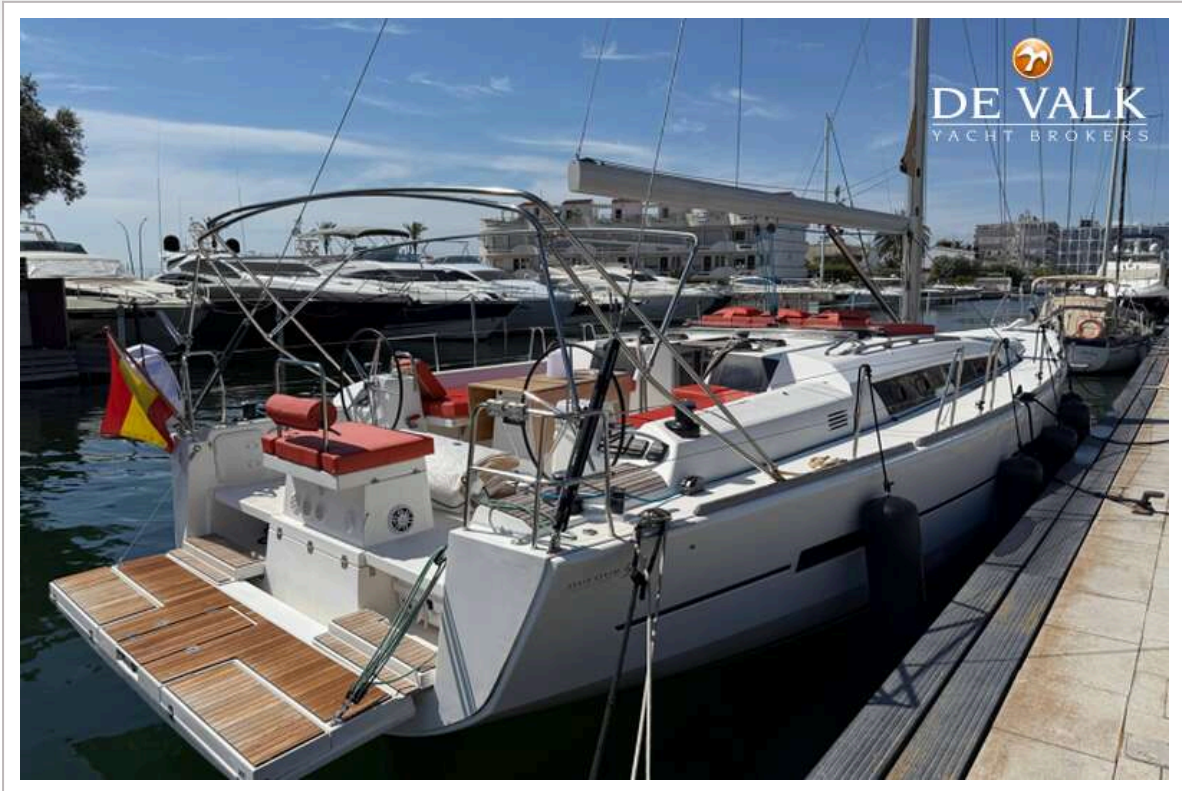

DUFOUR 512 GRAND LARGE