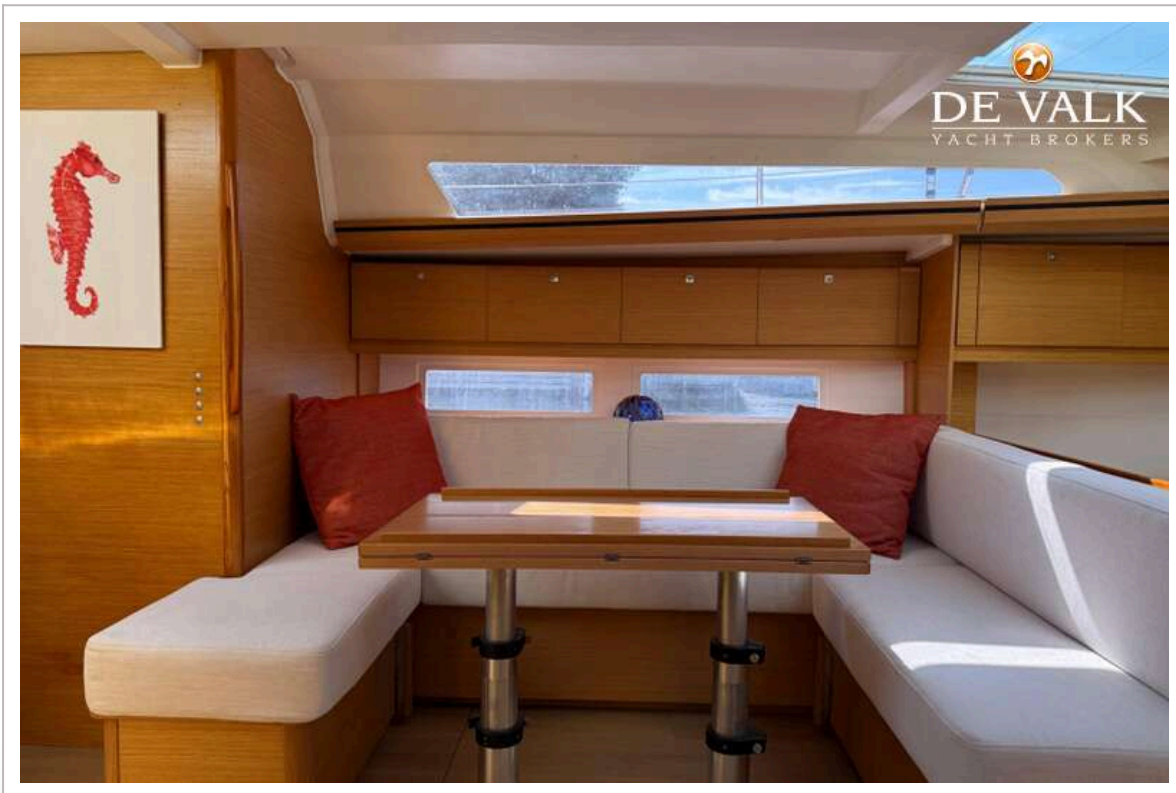

DUFOUR 512 GRAND LARGE