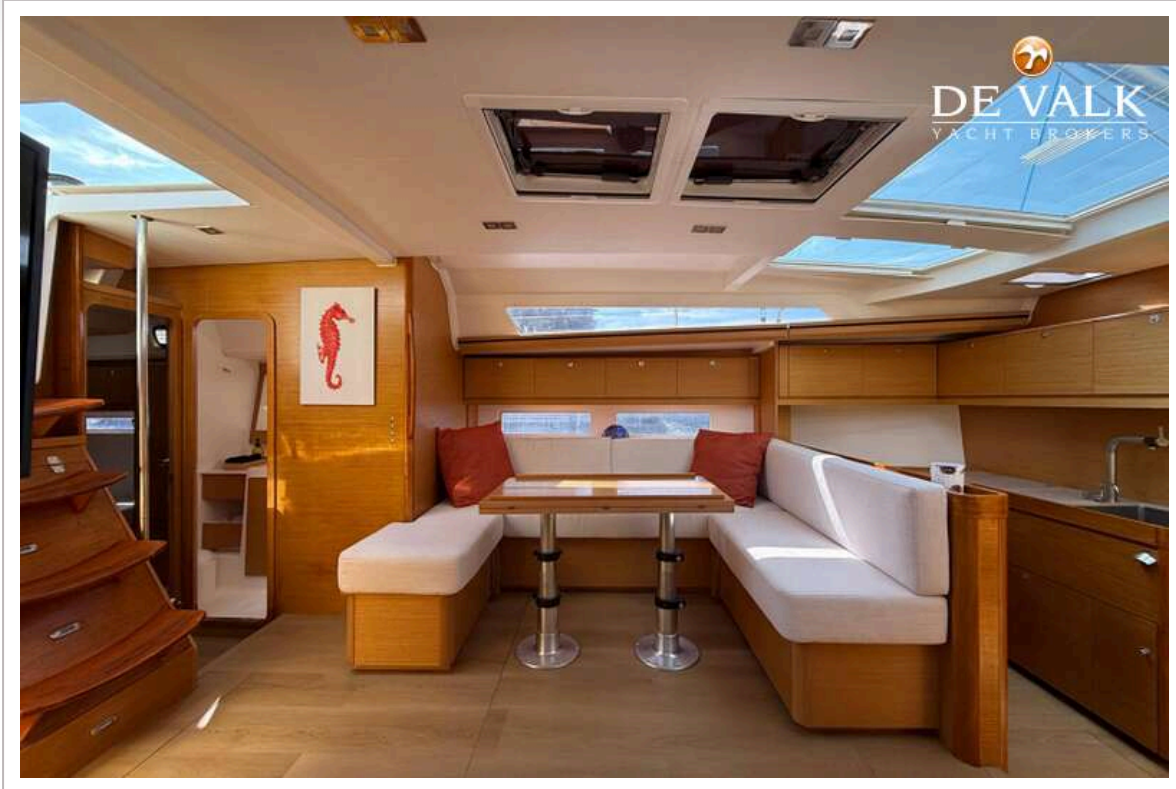

DUFOUR 512 GRAND LARGE