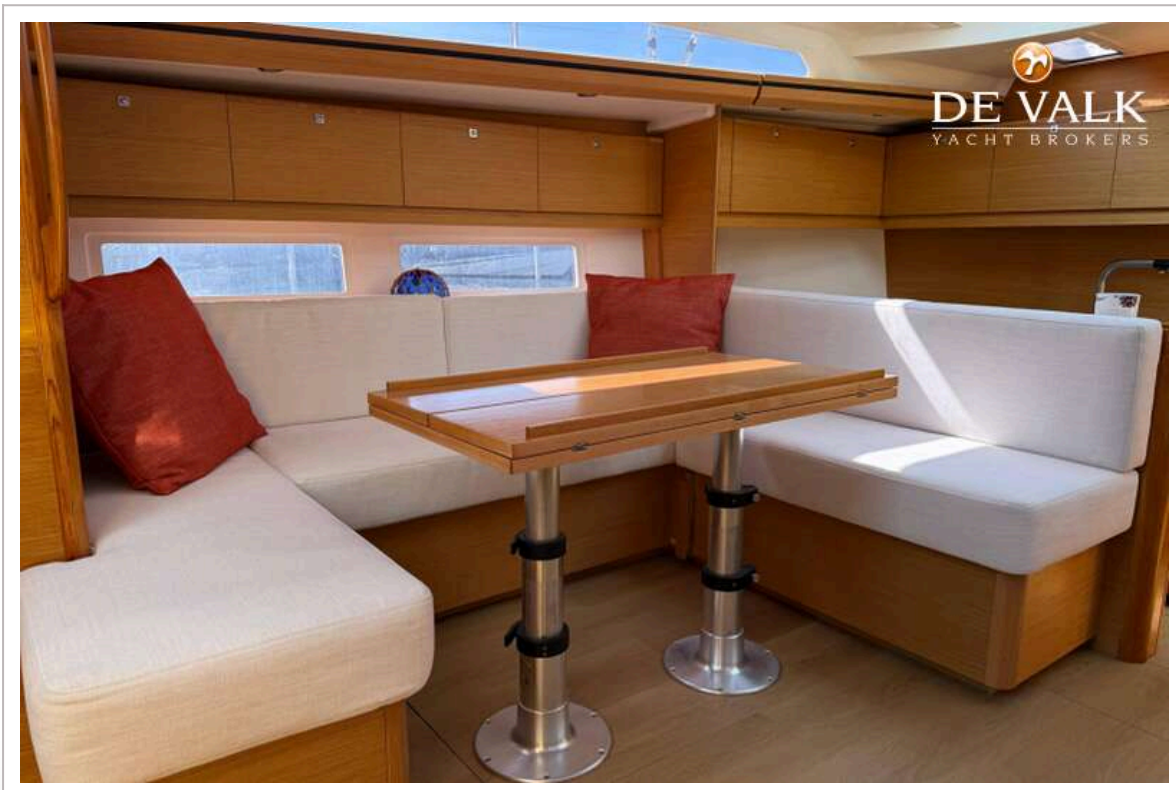

DUFOUR 512 GRAND LARGE