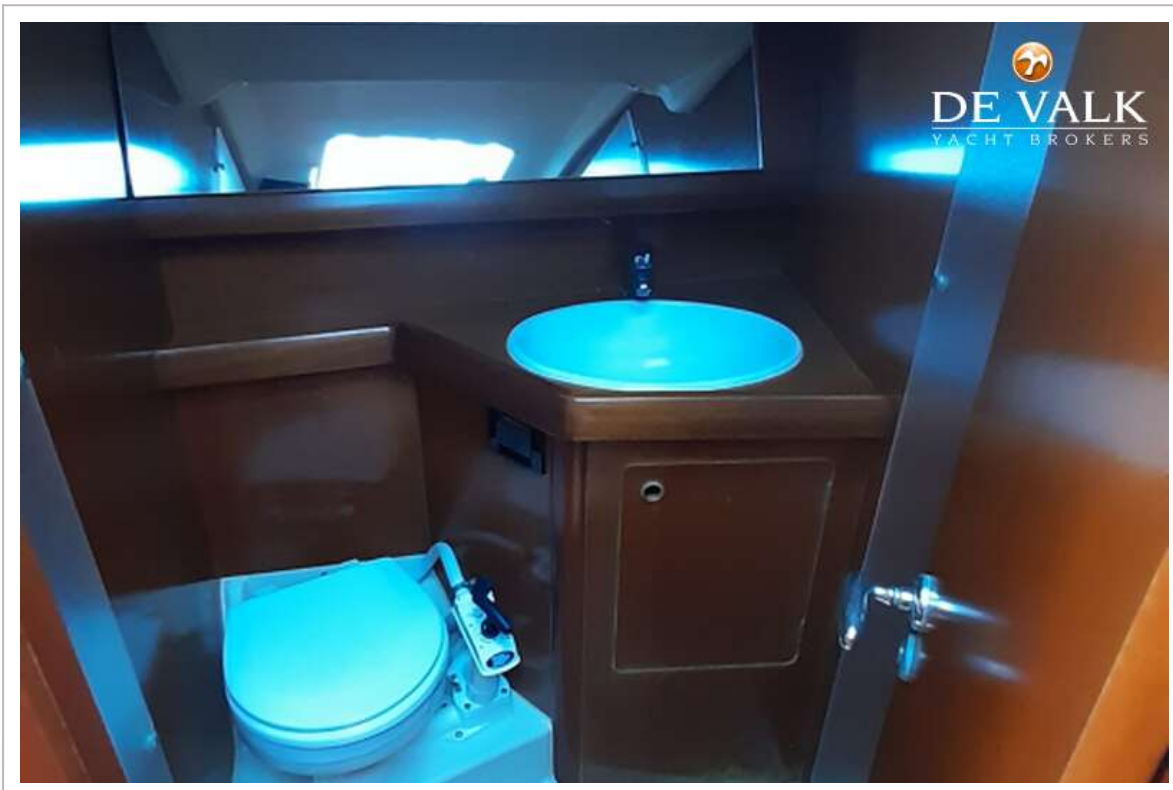

GRAND SOLEIL 43