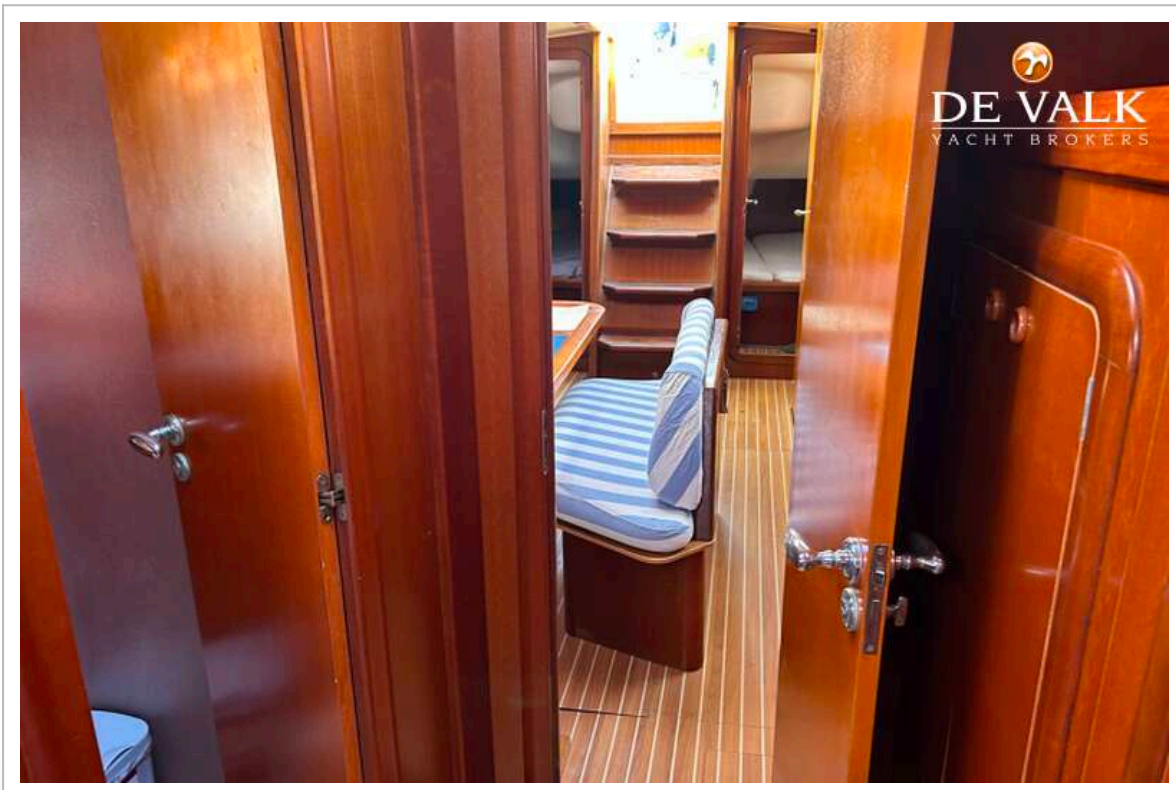

GRAND SOLEIL 43