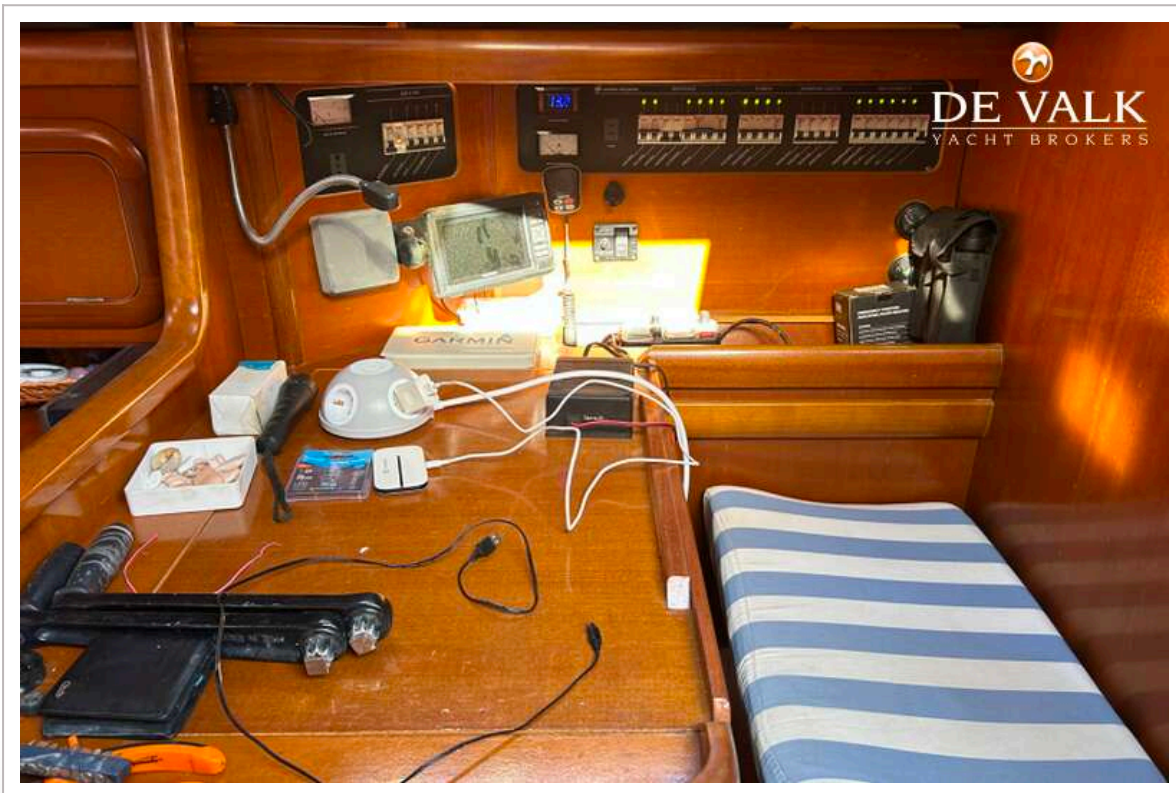

GRAND SOLEIL 43