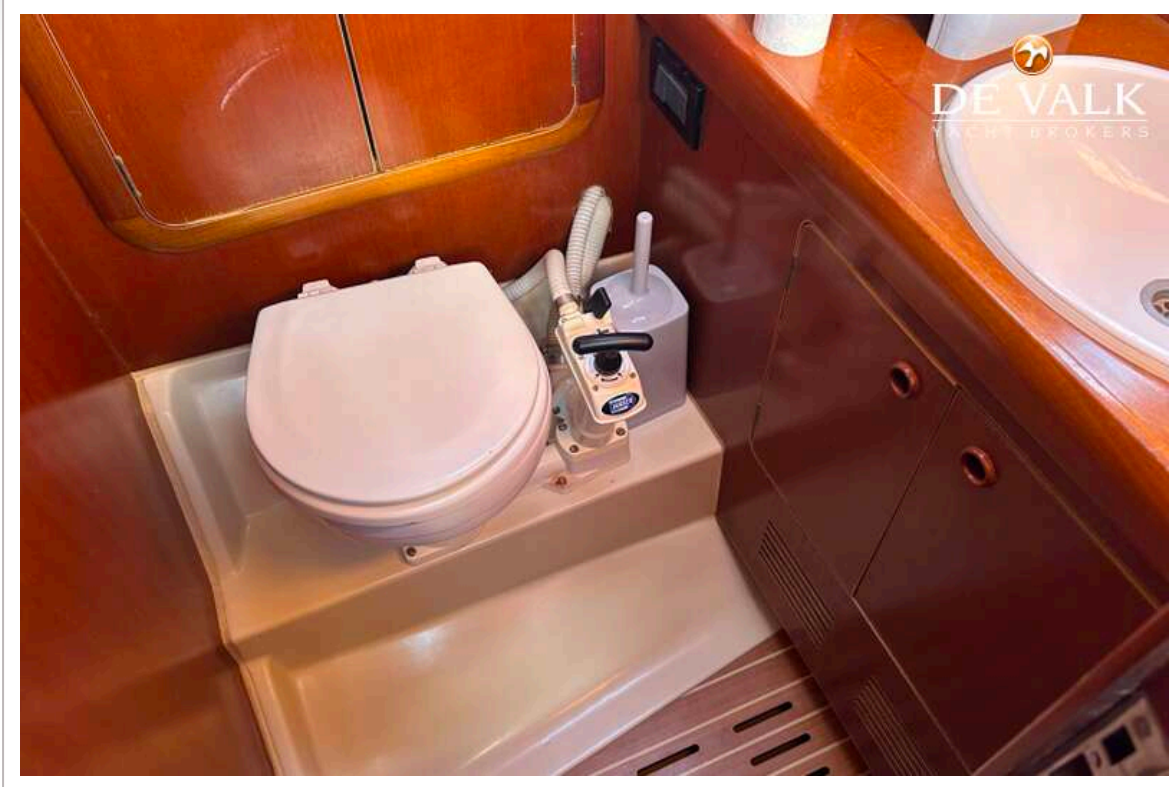

GRAND SOLEIL 43