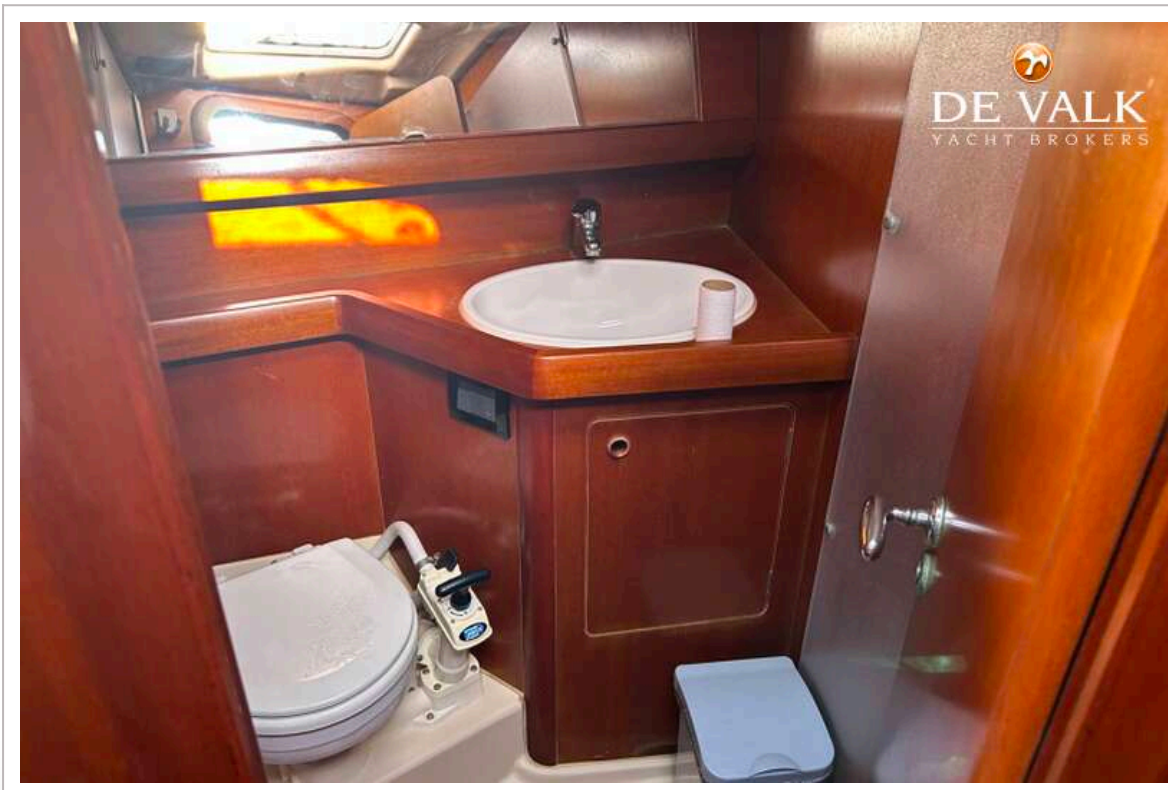

GRAND SOLEIL 43