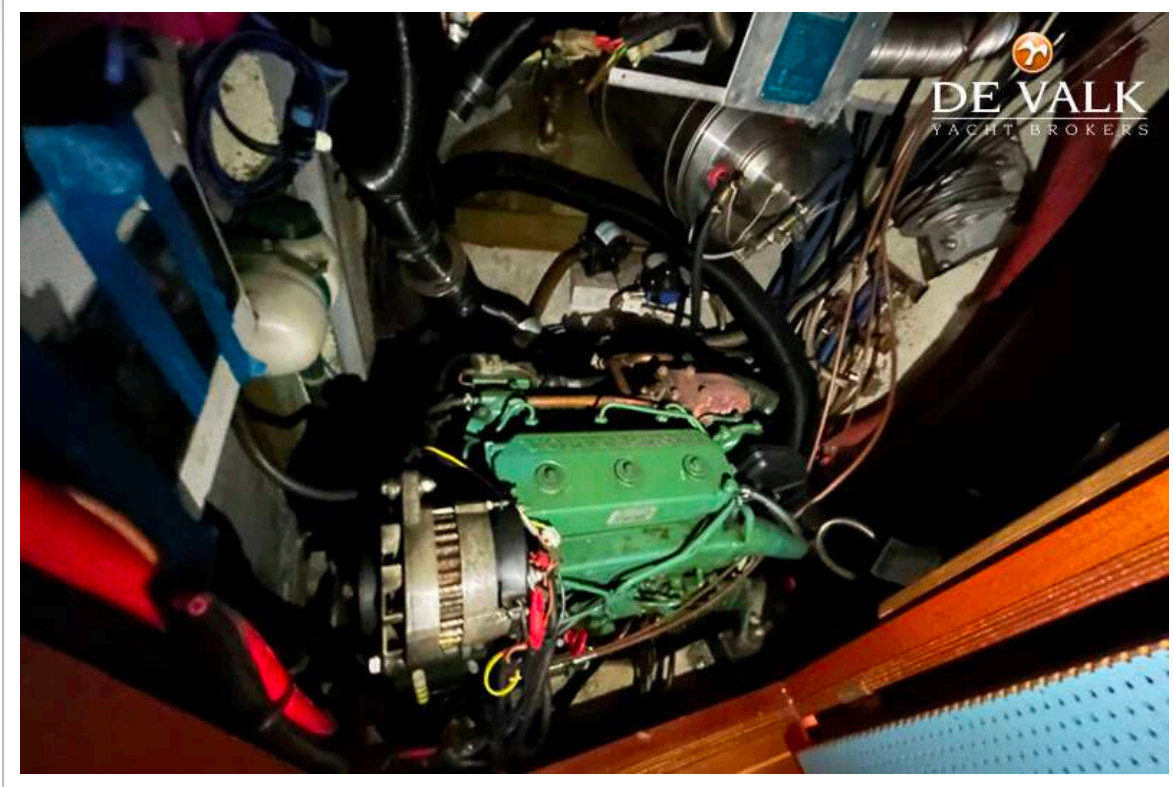

HALLBERG RASSY 352