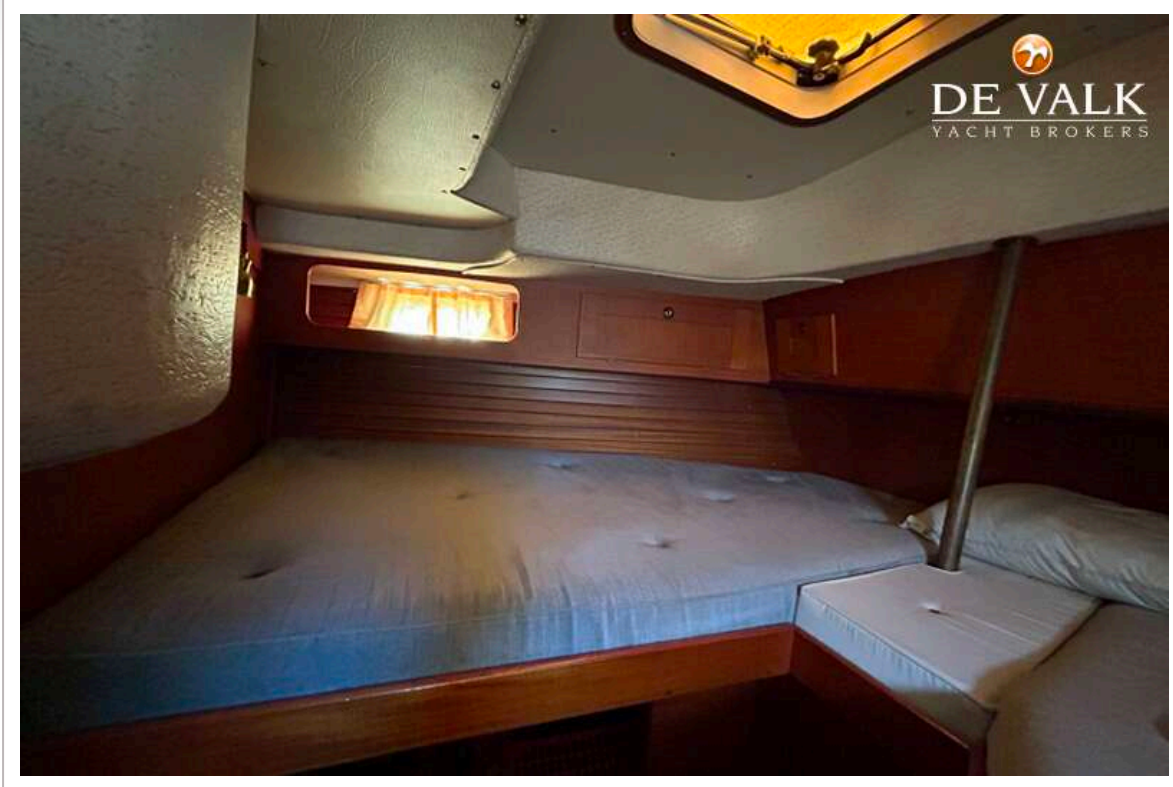

HALLBERG RASSY 352