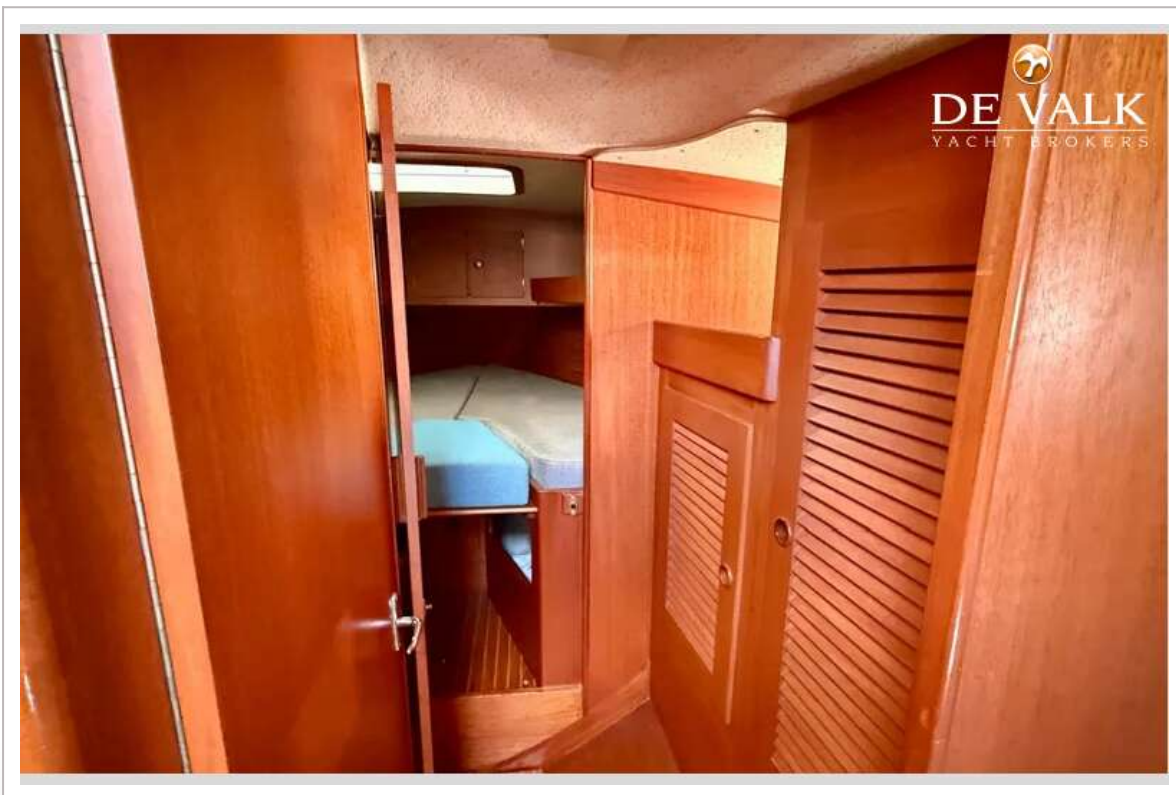

HALLBERG RASSY 352