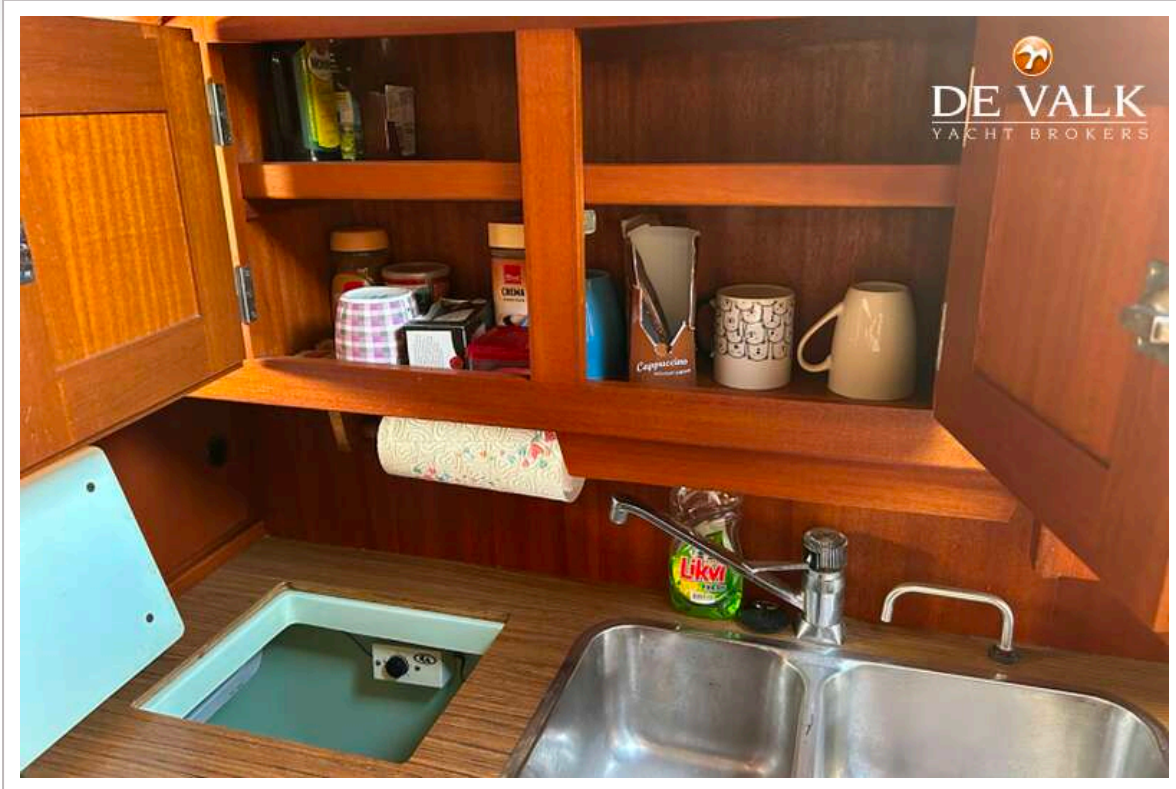

HALLBERG RASSY 352