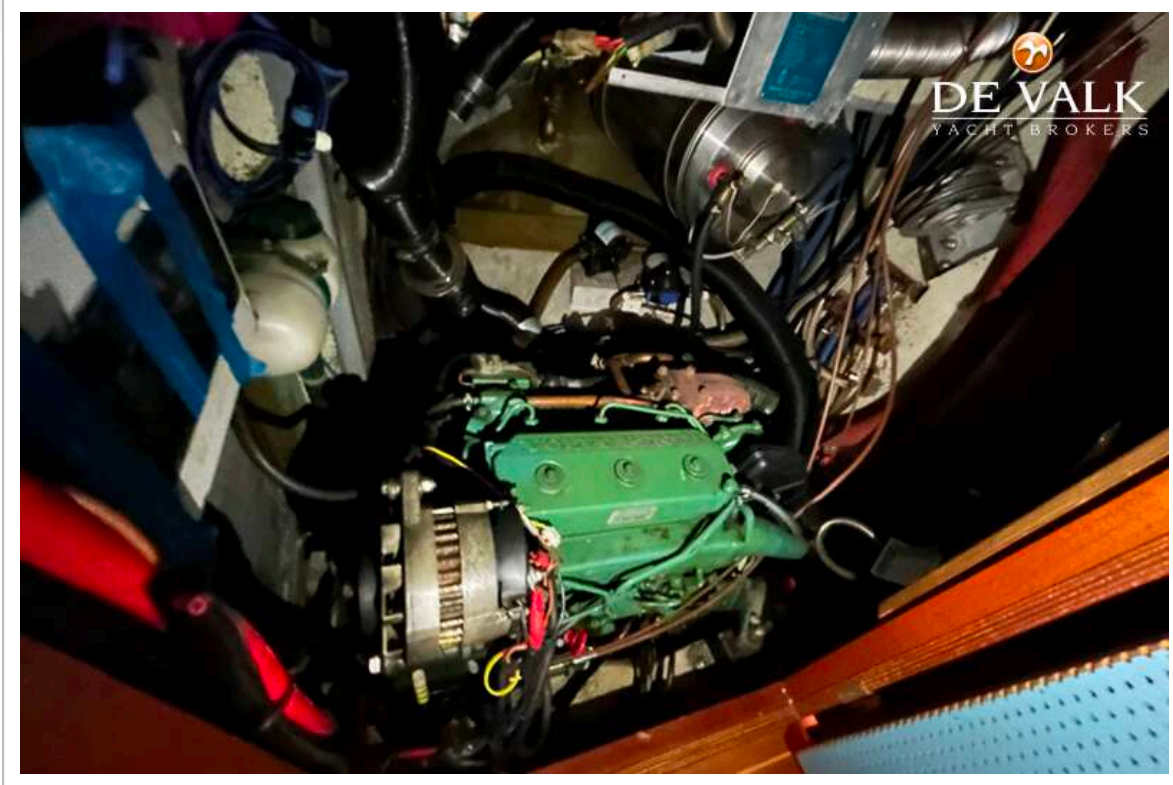

HALLBERG RASSY 352