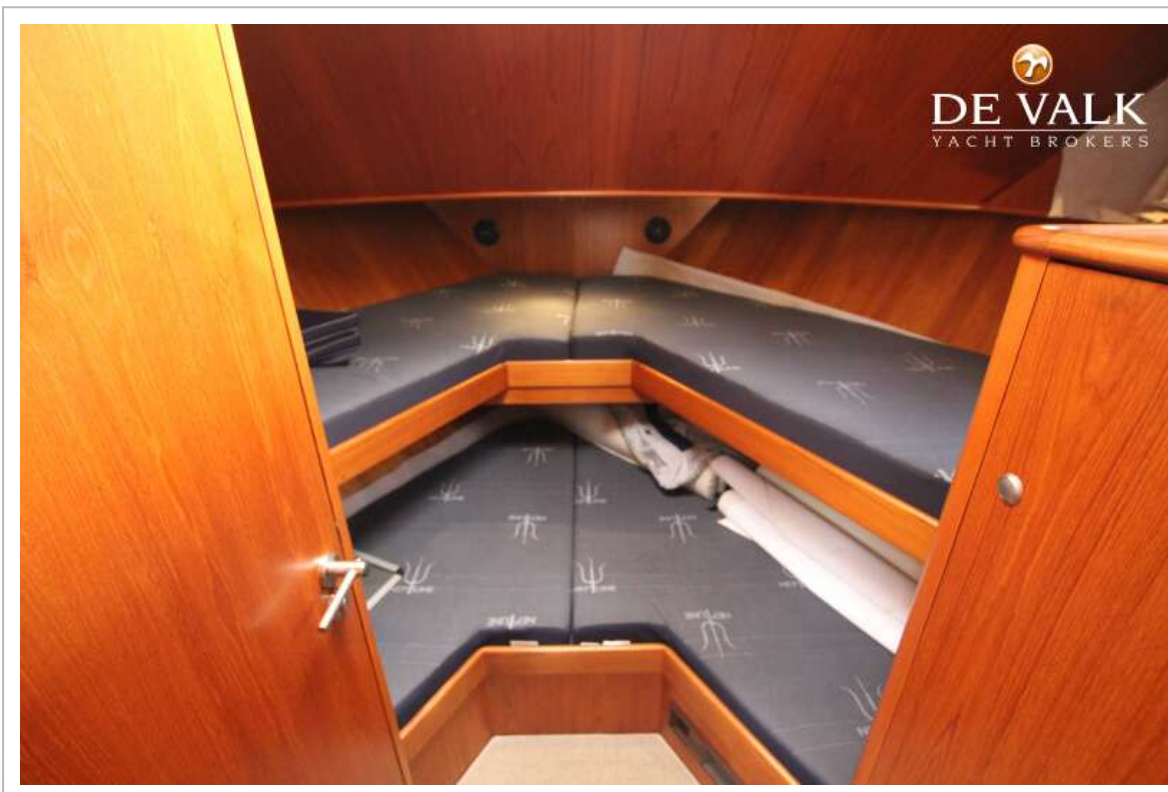

LINDEN 14.00 AK GRAND LUXE