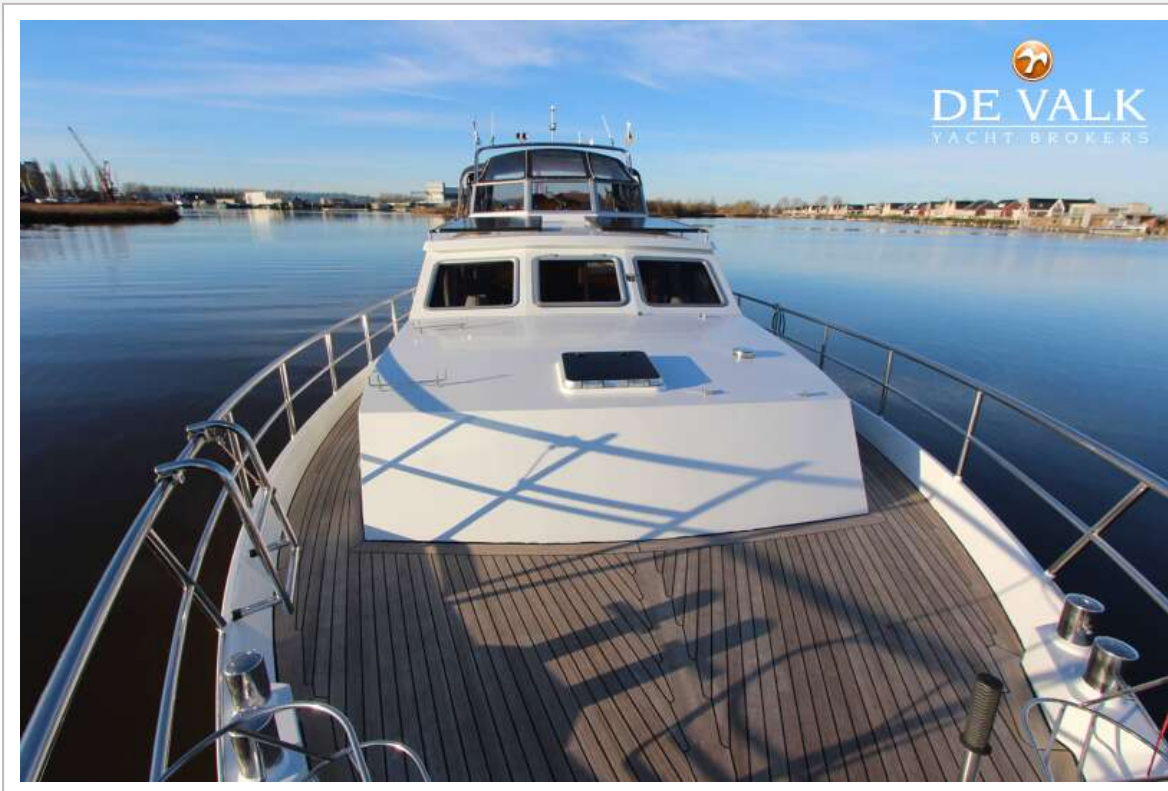

LINDEN 14.00 AK GRAND LUXE