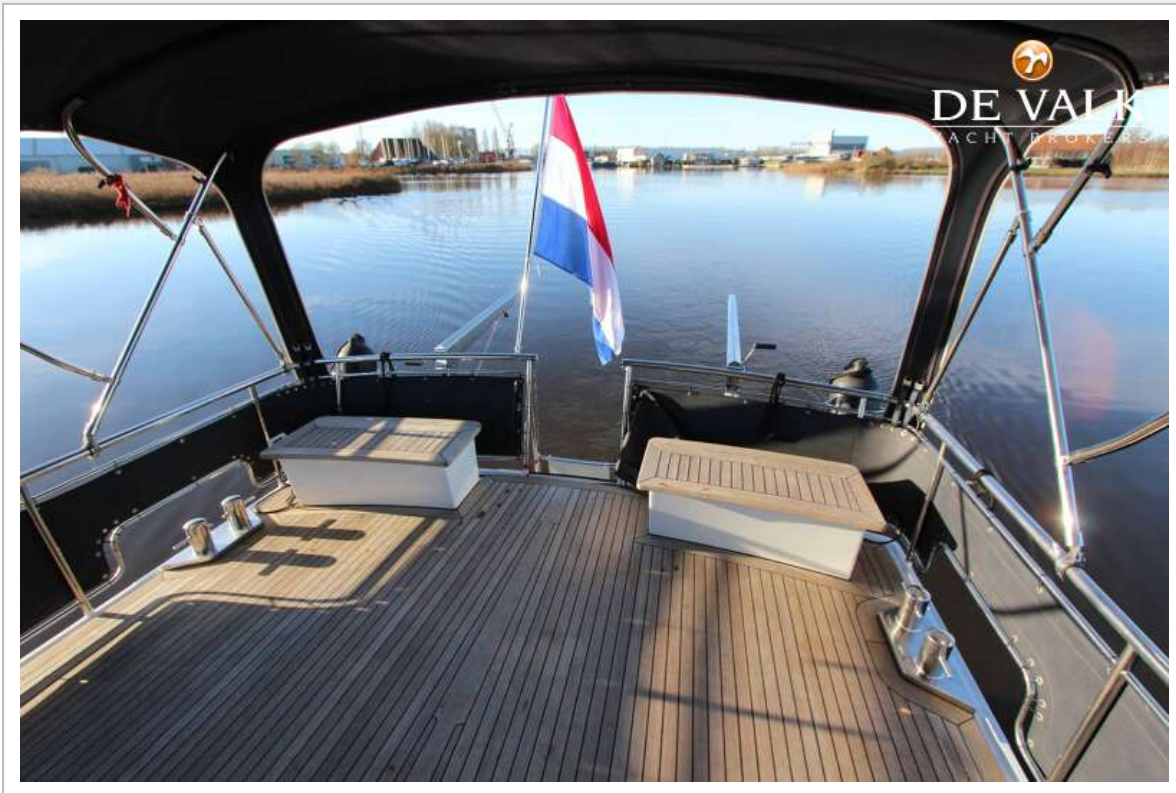

LINDEN 14.00 AK GRAND LUXE