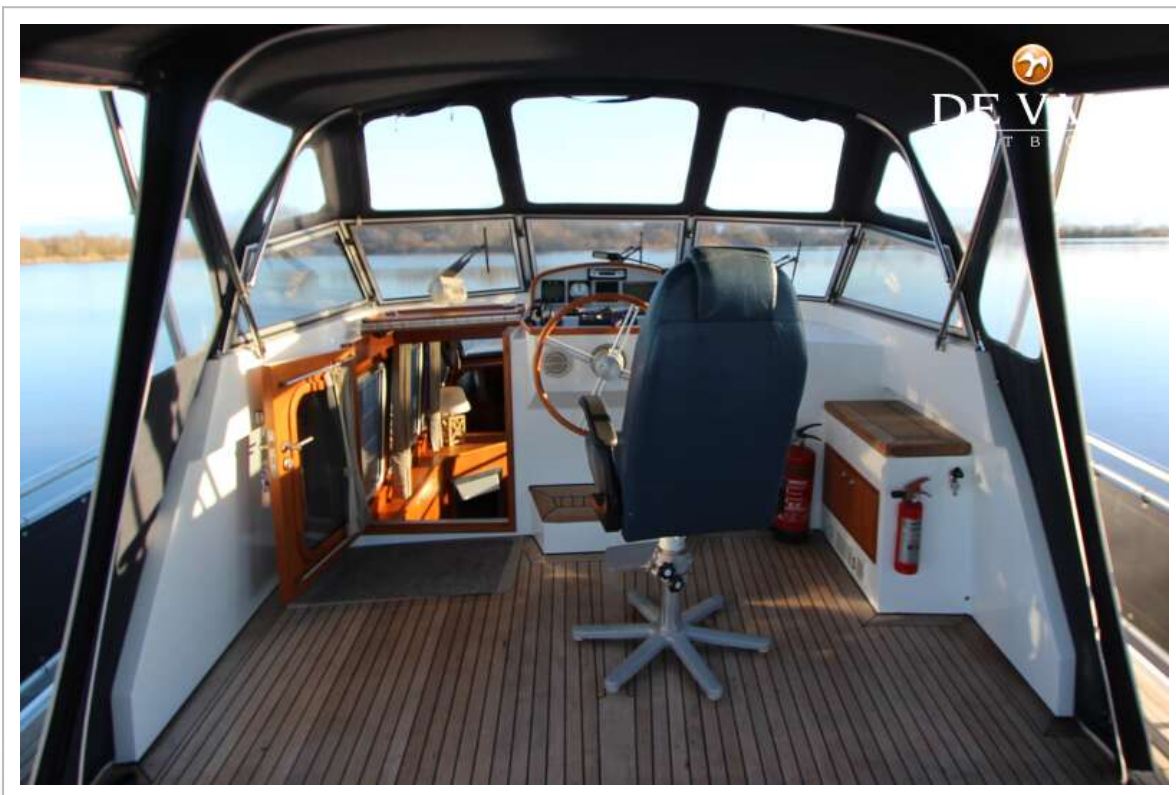

LINDEN 14.00 AK GRAND LUXE