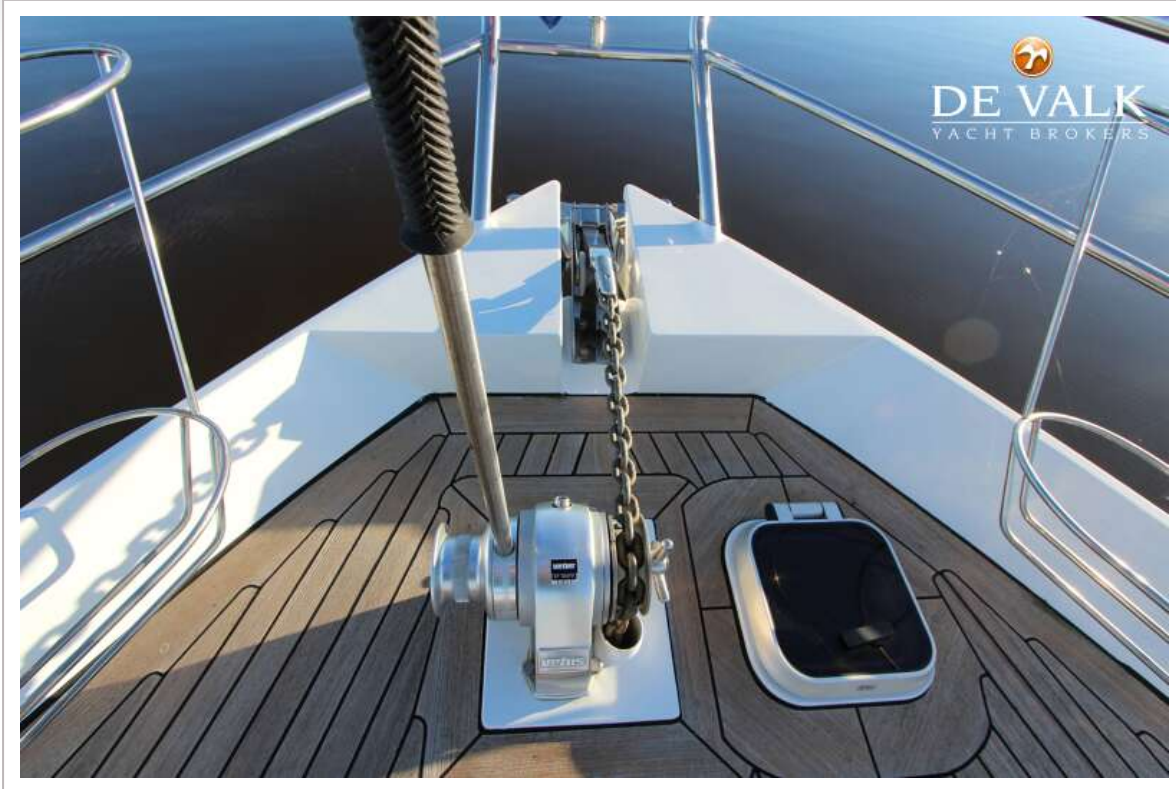

LINDEN 14.00 AK GRAND LUXE