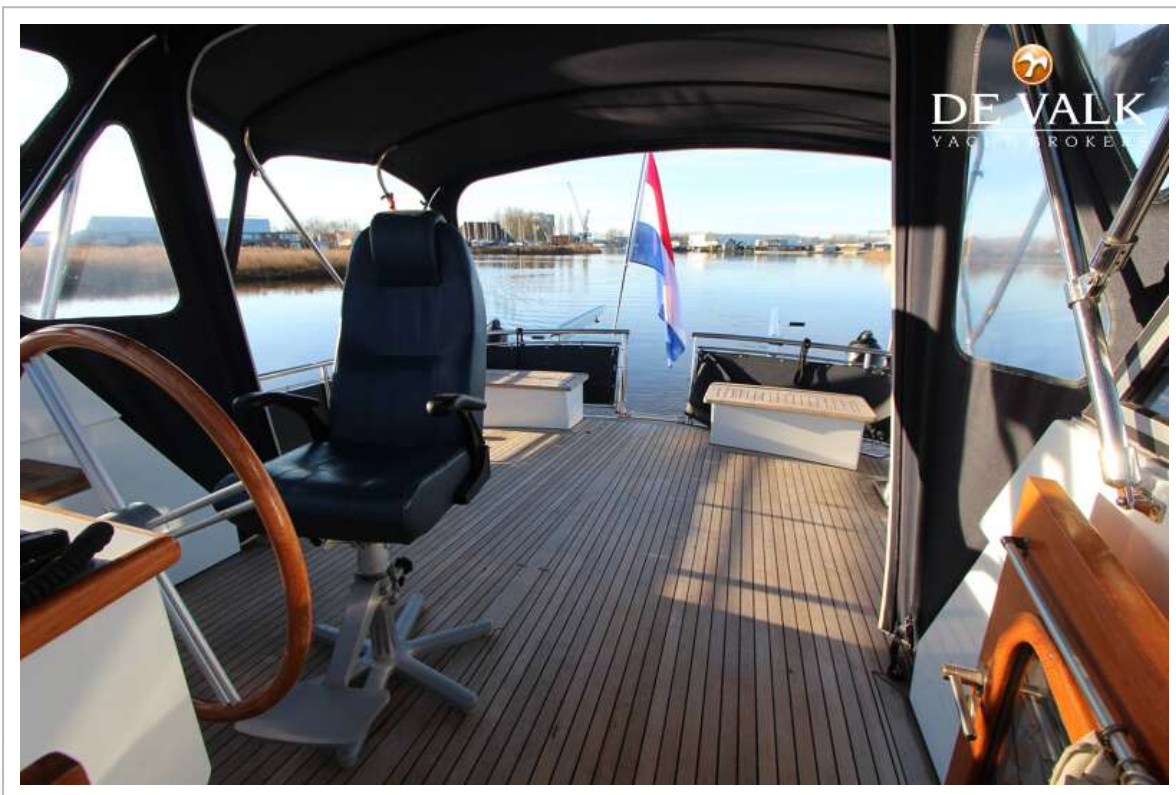

LINDEN 14.00 AK GRAND LUXE