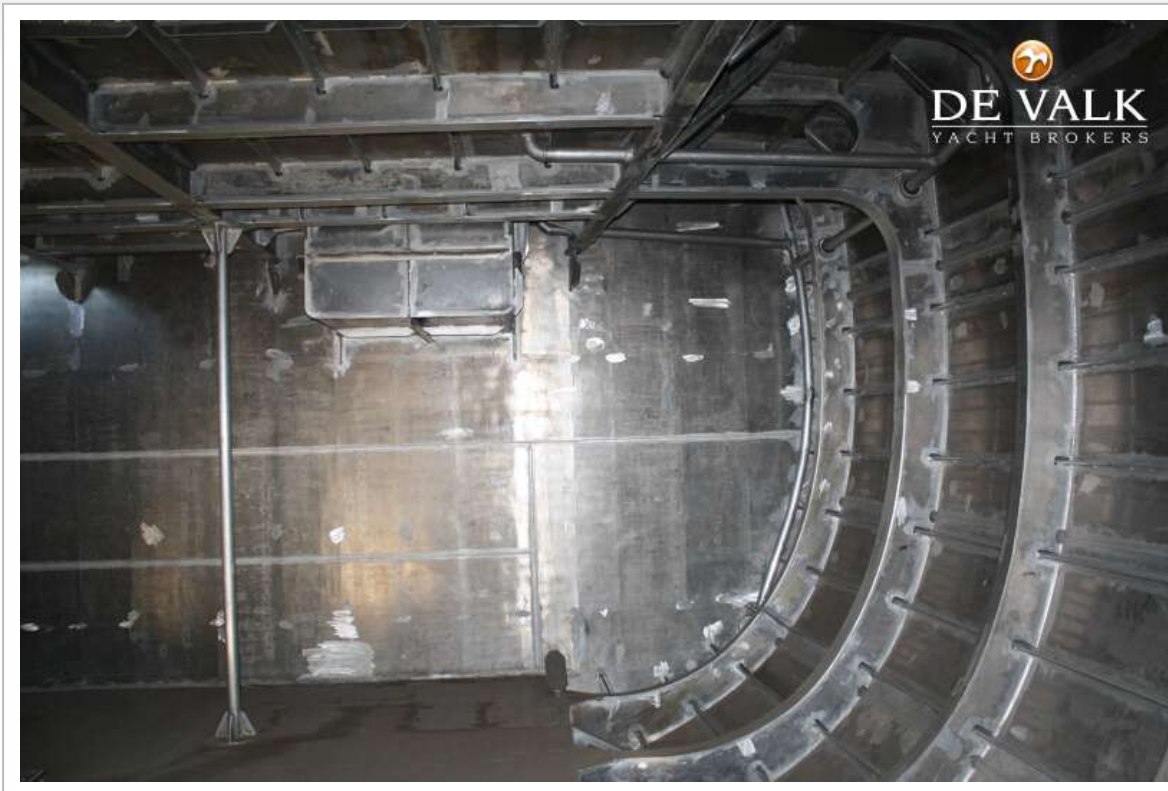

ONE OFF 45 MOTOR SAILER BARRACUDA DESIGN