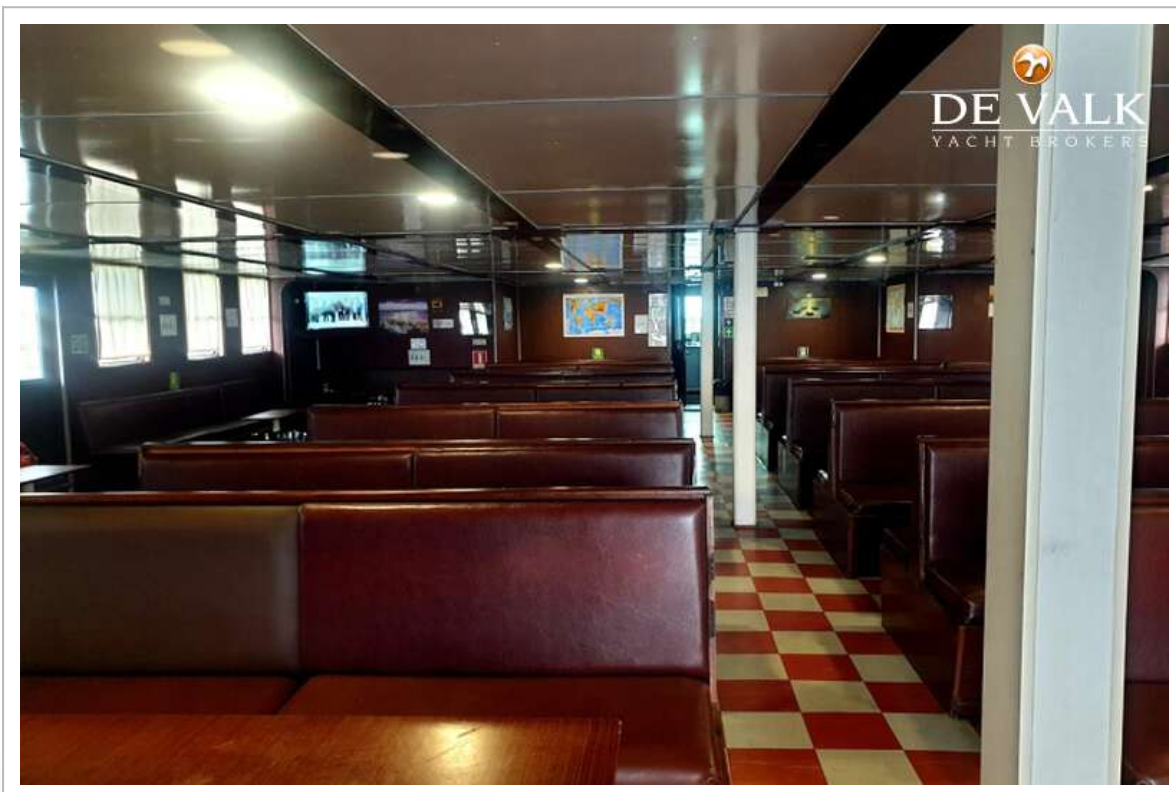

RO/PAX LAND CRAFT FERRY 58