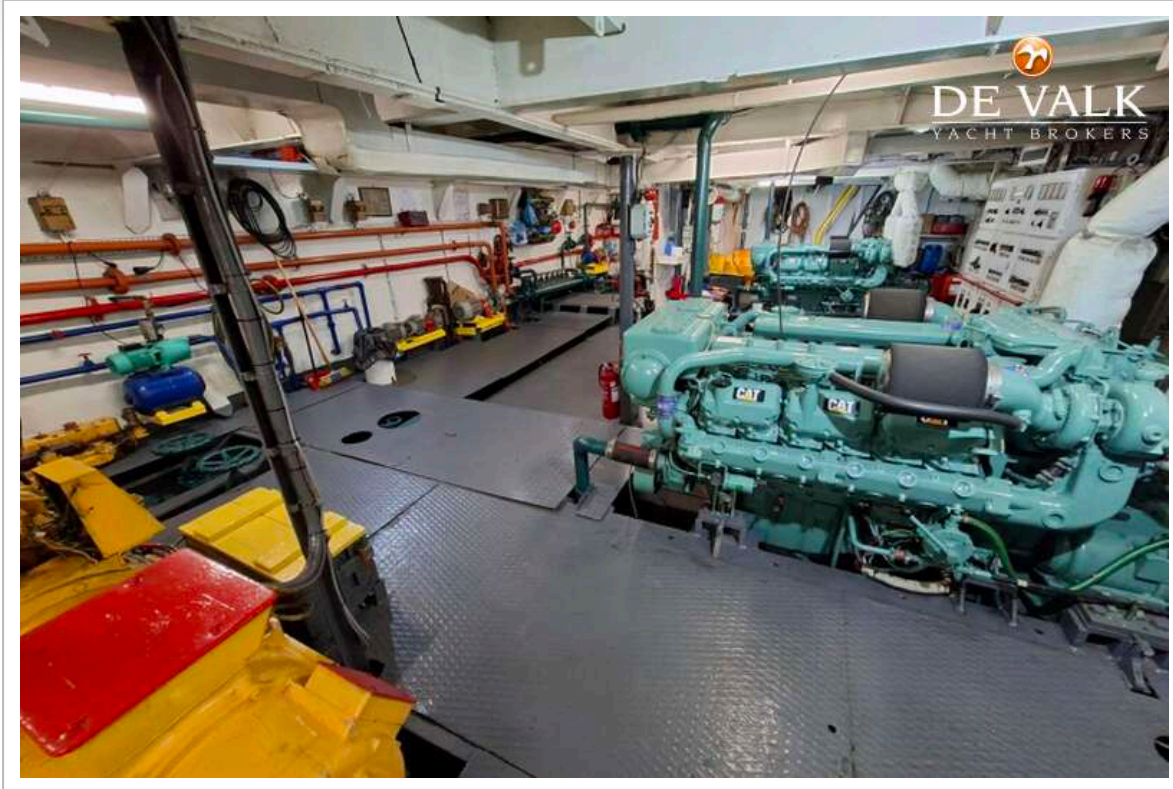

RO/PAX LAND CRAFT FERRY 58