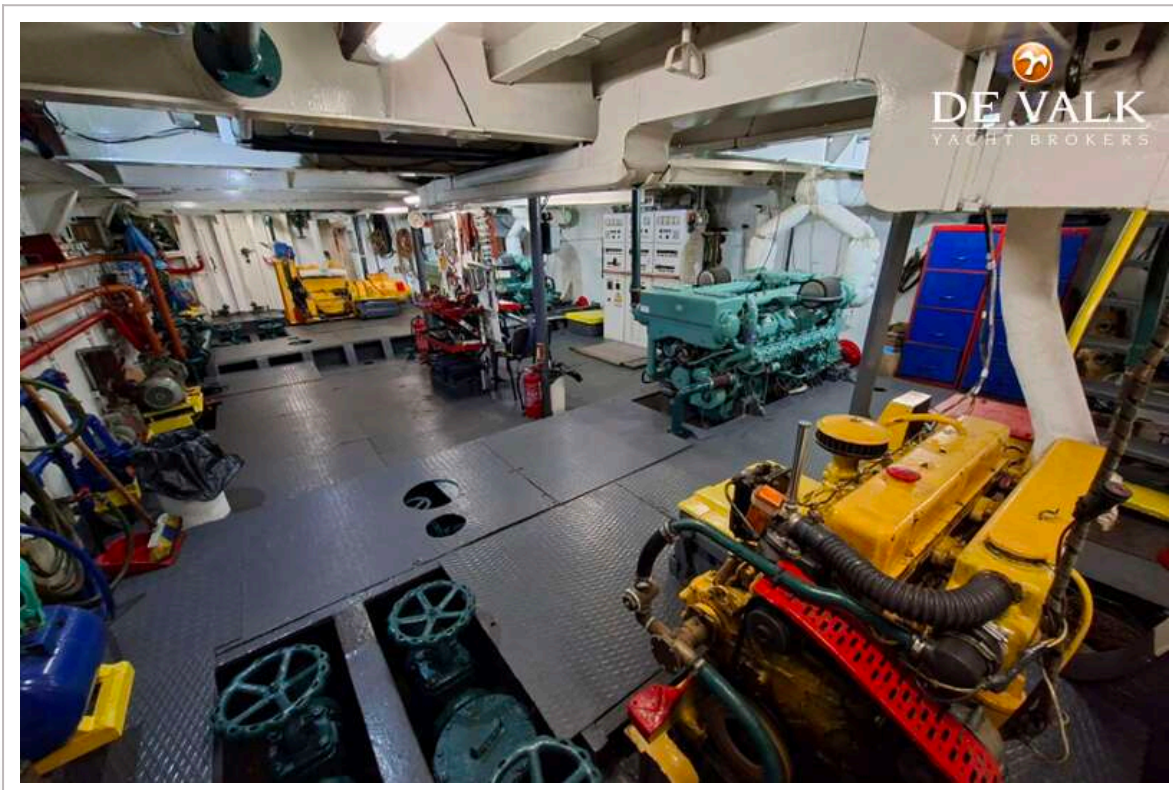

RO/PAX LAND CRAFT FERRY 58