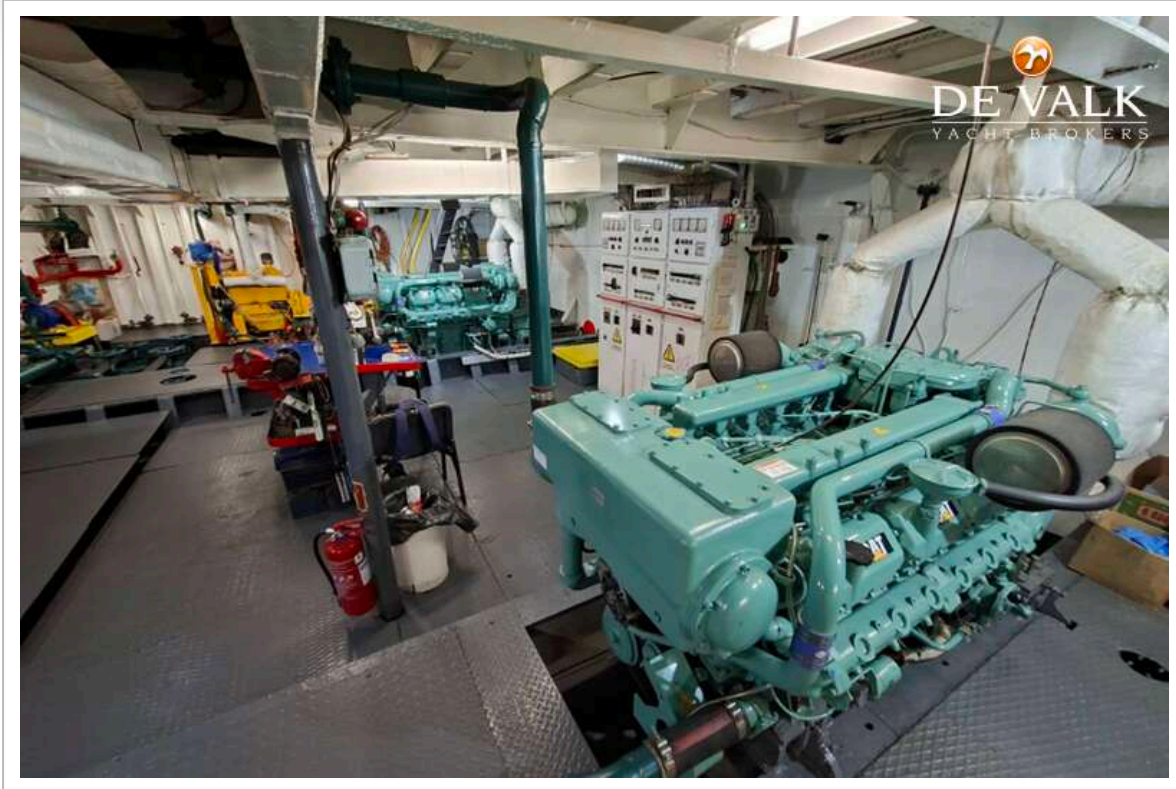

RO/PAX LAND CRAFT FERRY 58