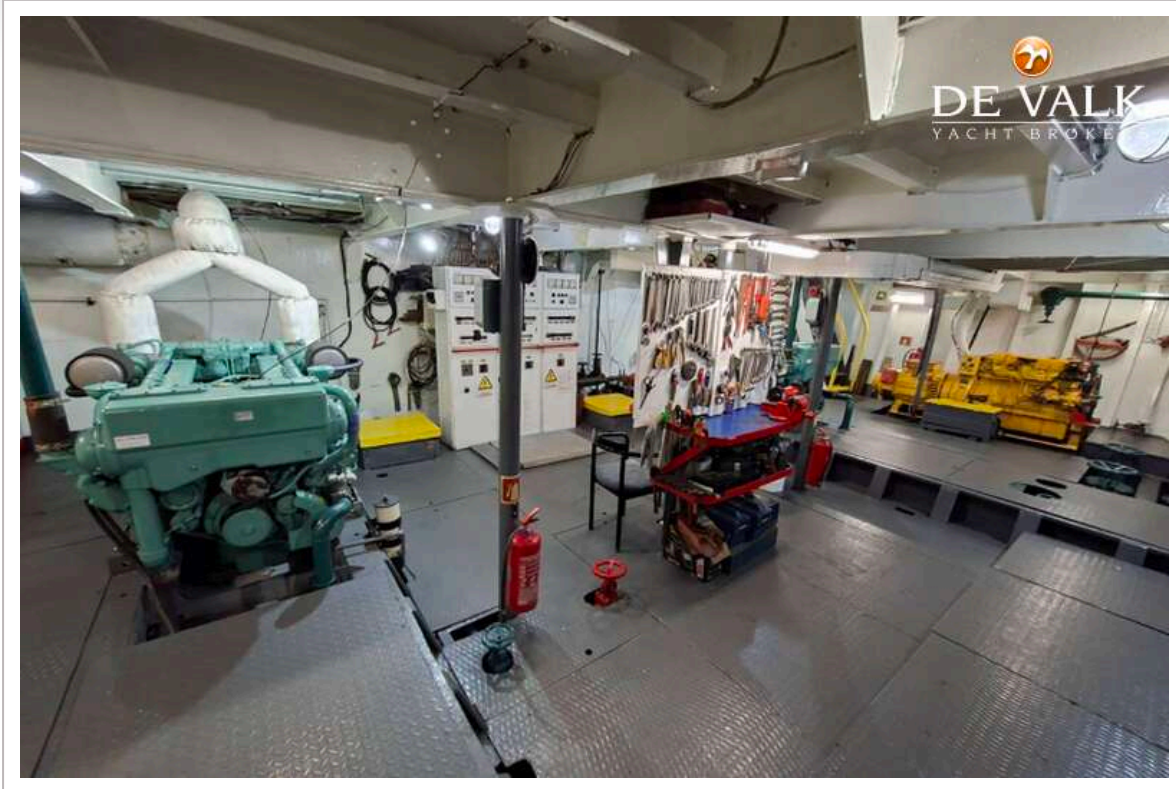

RO/PAX LAND CRAFT FERRY 58