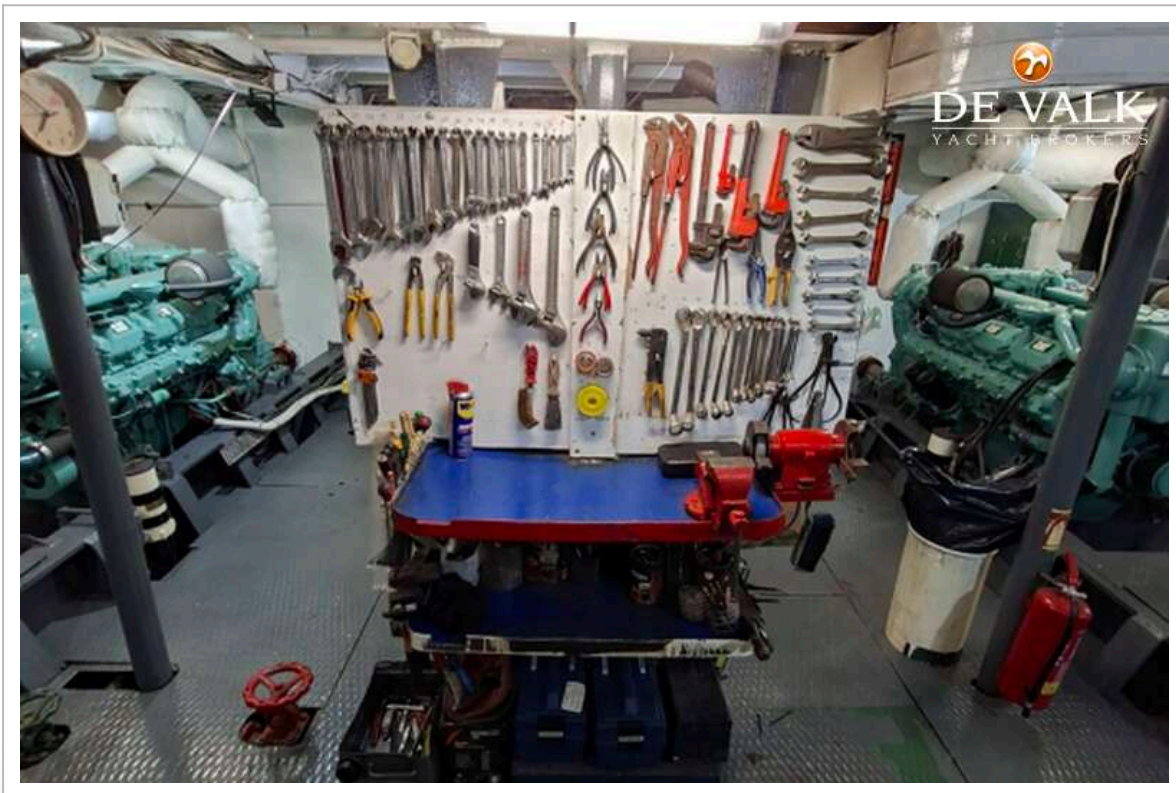

RO/PAX LAND CRAFT FERRY 58