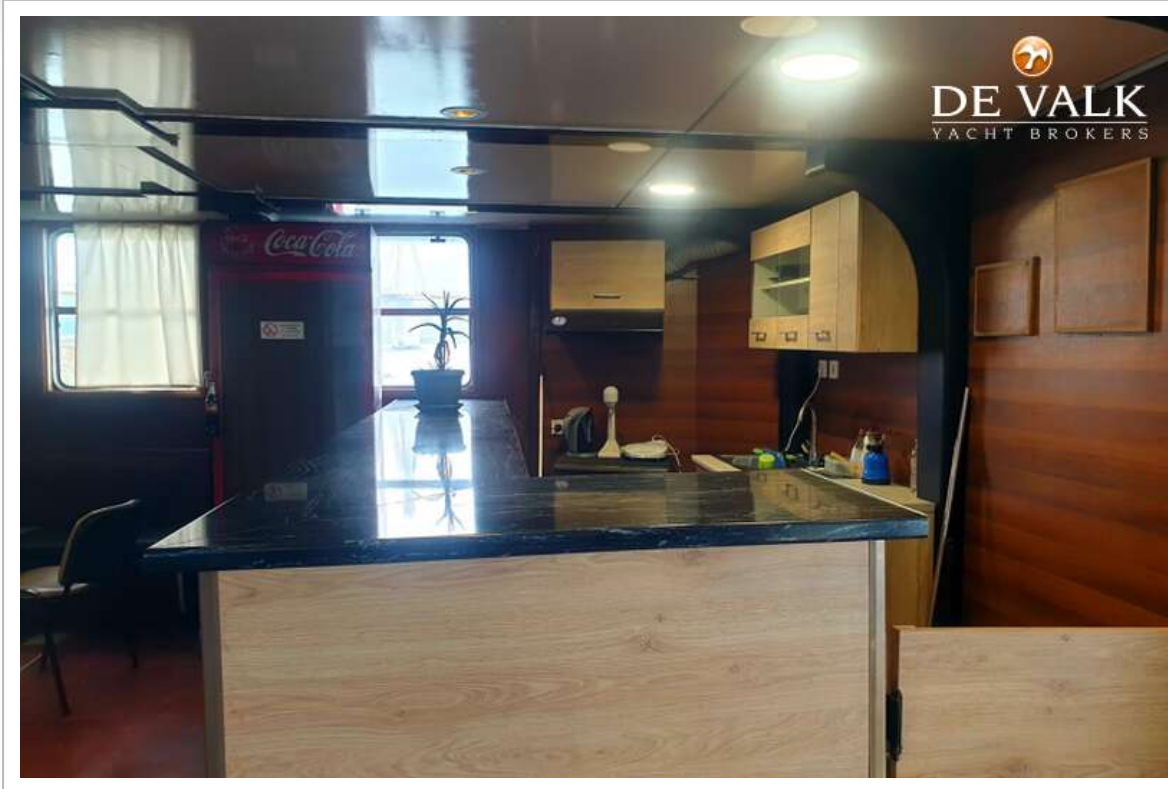

RO/PAX LAND CRAFT FERRY 58