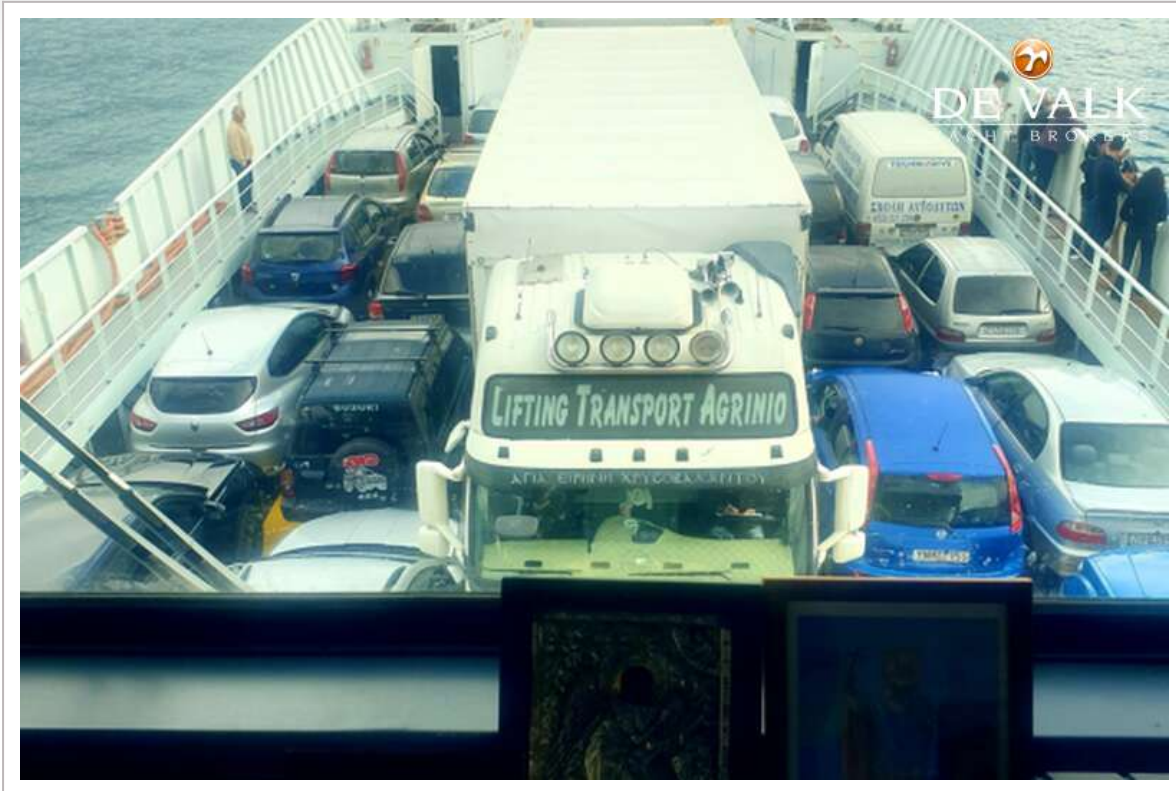

RO/PAX LAND CRAFT FERRY 58