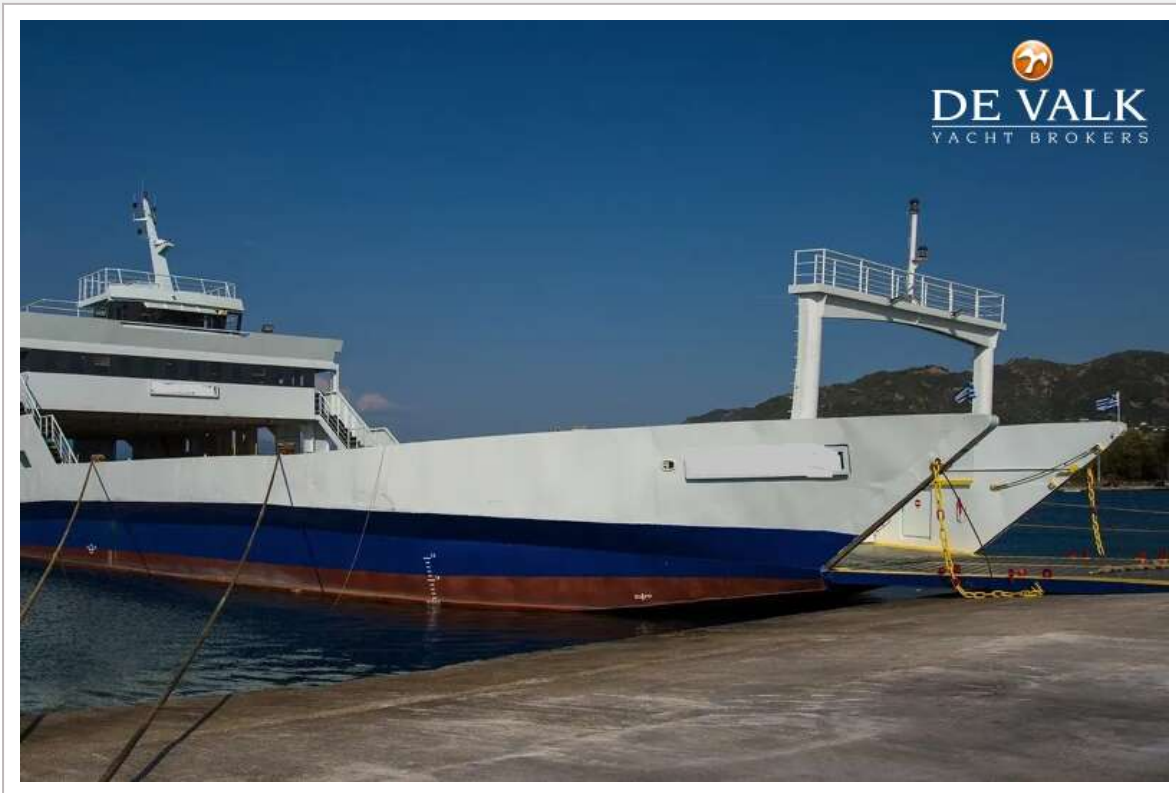

RO/PAX LAND CRAFT FERRY 56