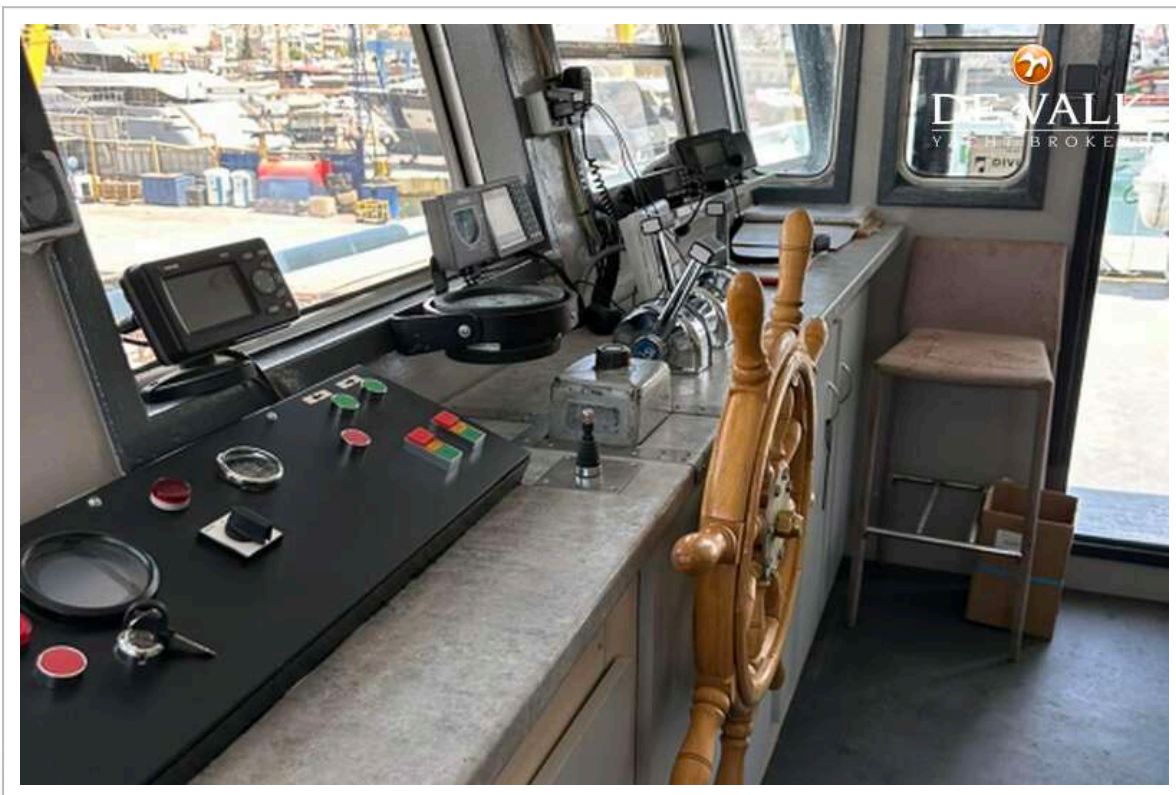

RO/PAX LAND CRAFT FERRY 56