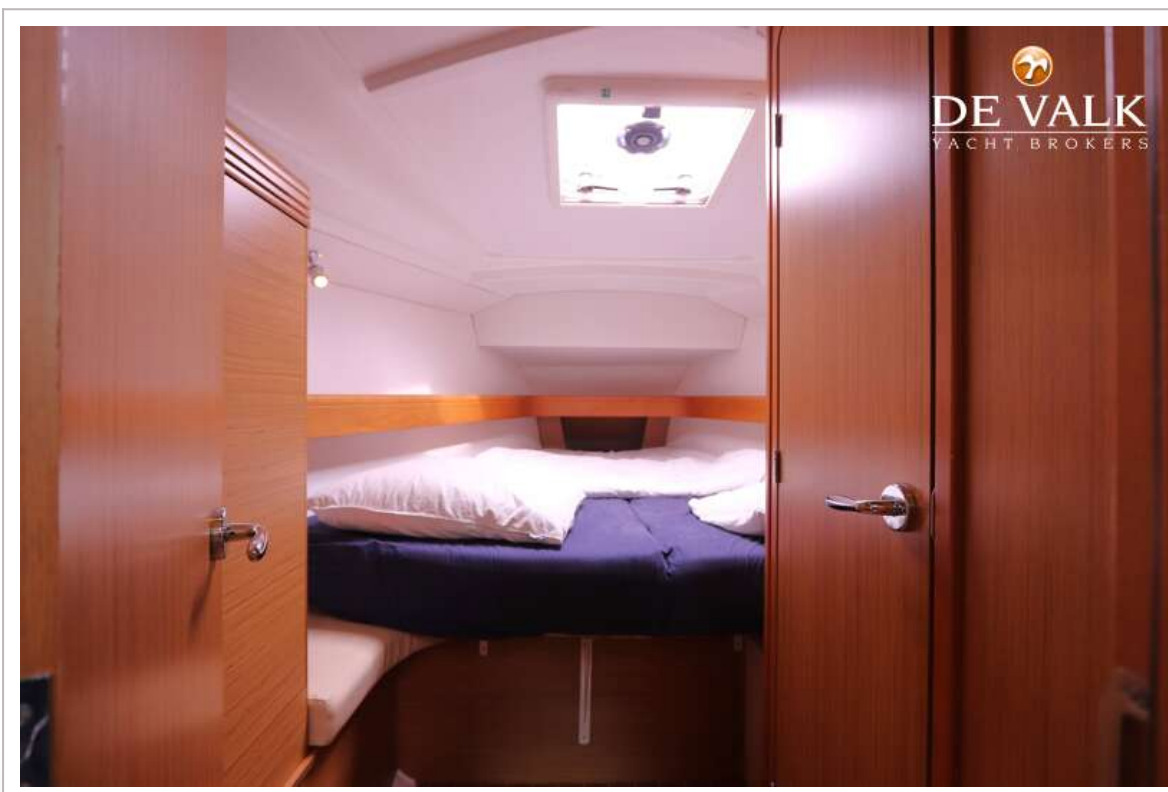

JEANNEAU SUN ODYSSEY 42I