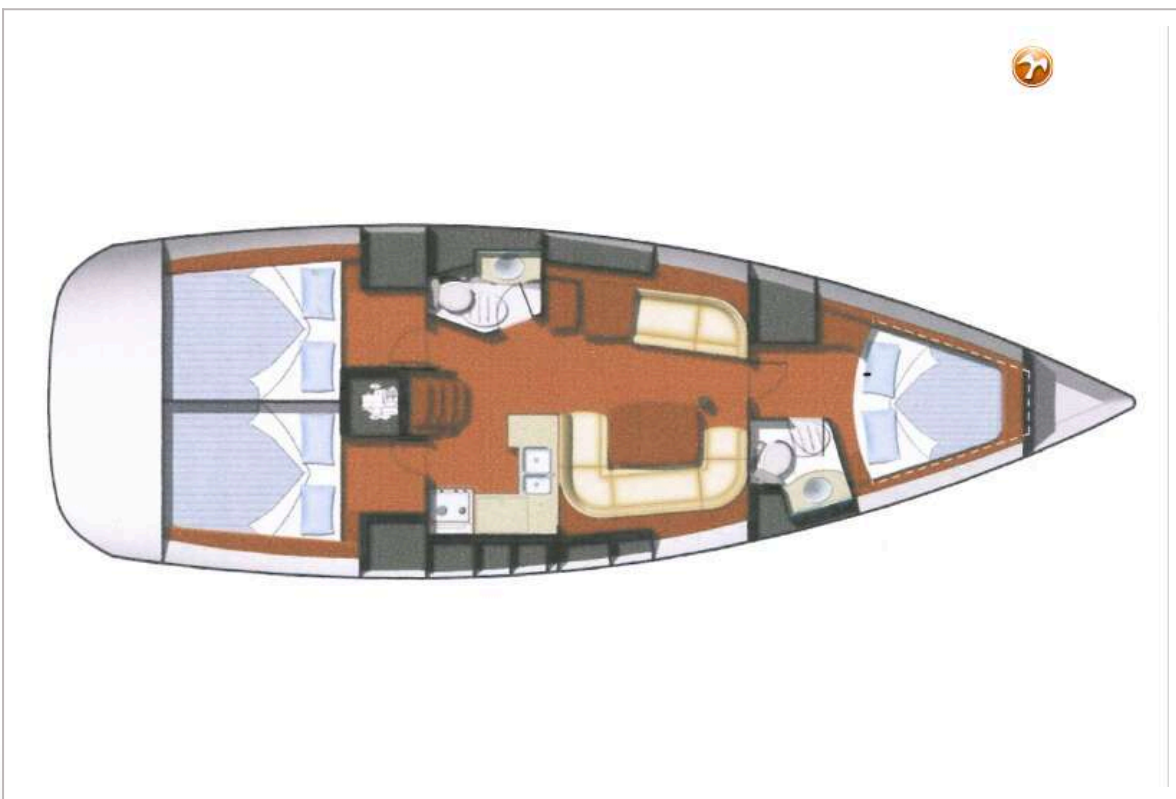

JEANNEAU SUN ODYSSEY 42I