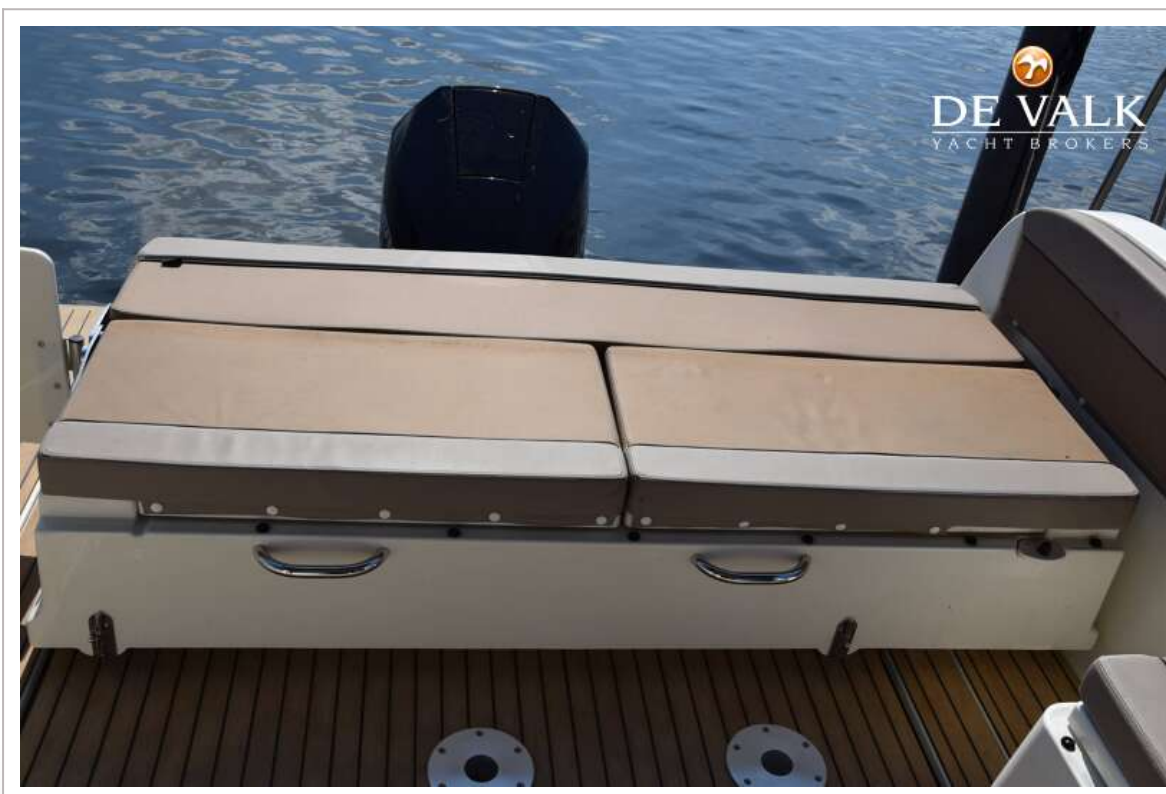

QUICKSILVER ACTIV 905 WEEKEND