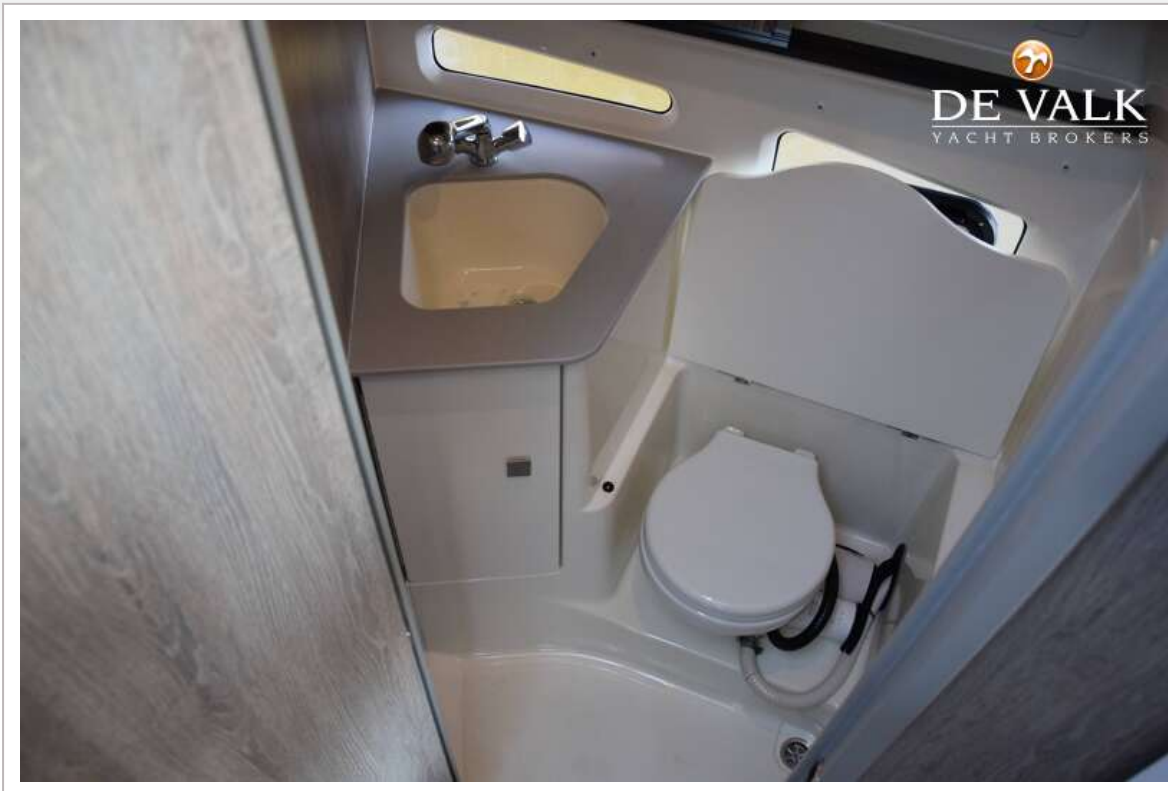

QUICKSILVER ACTIV 905 WEEKEND