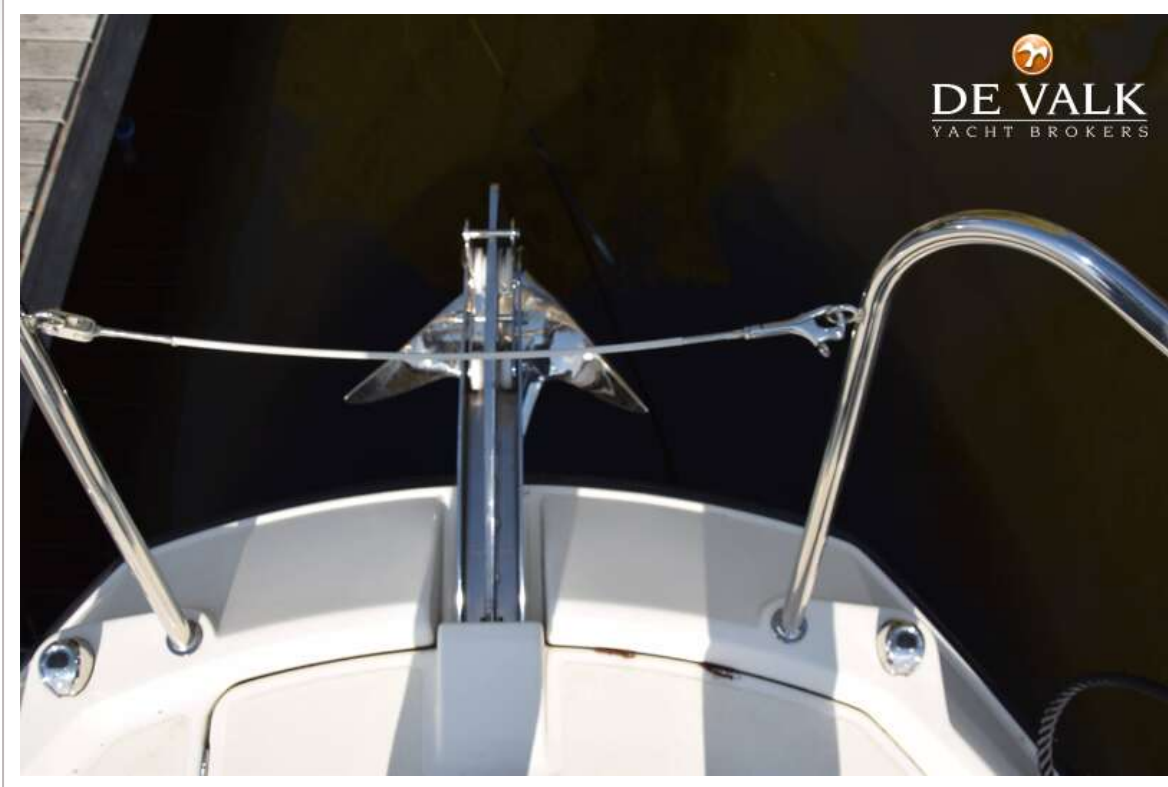

QUICKSILVER ACTIV 905 WEEKEND