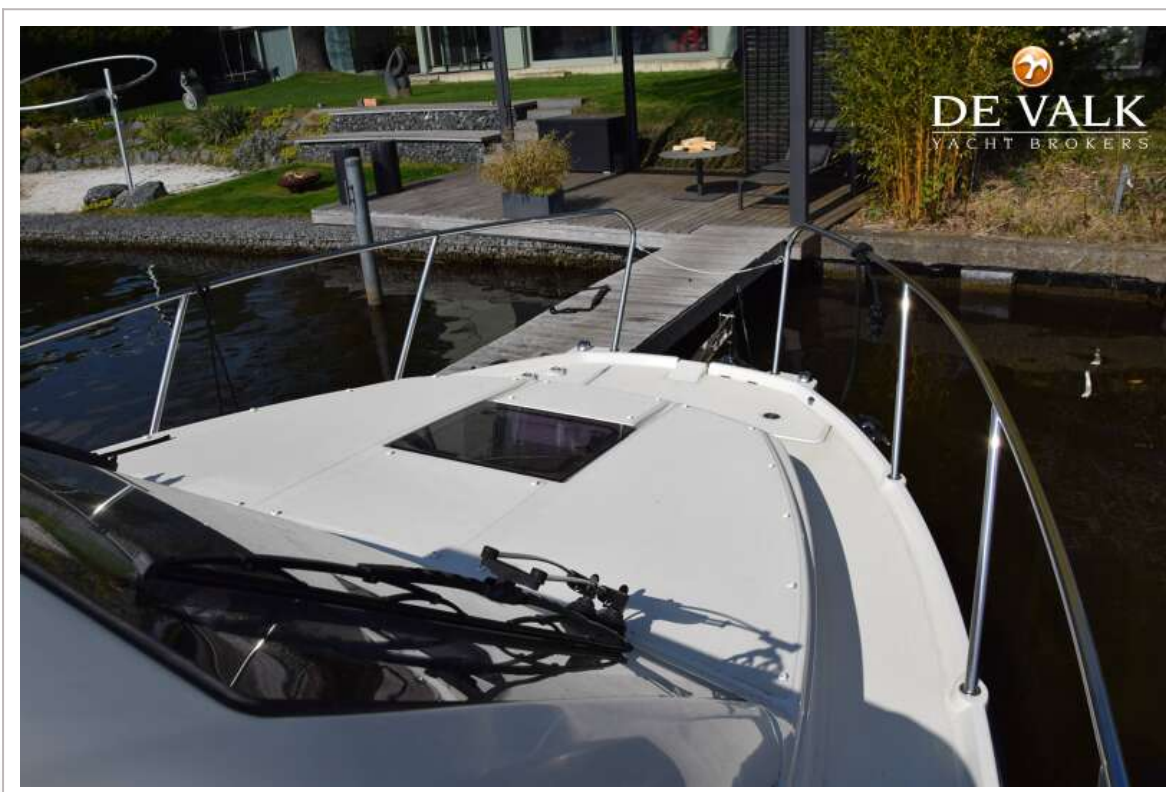

QUICKSILVER ACTIV 905 WEEKEND