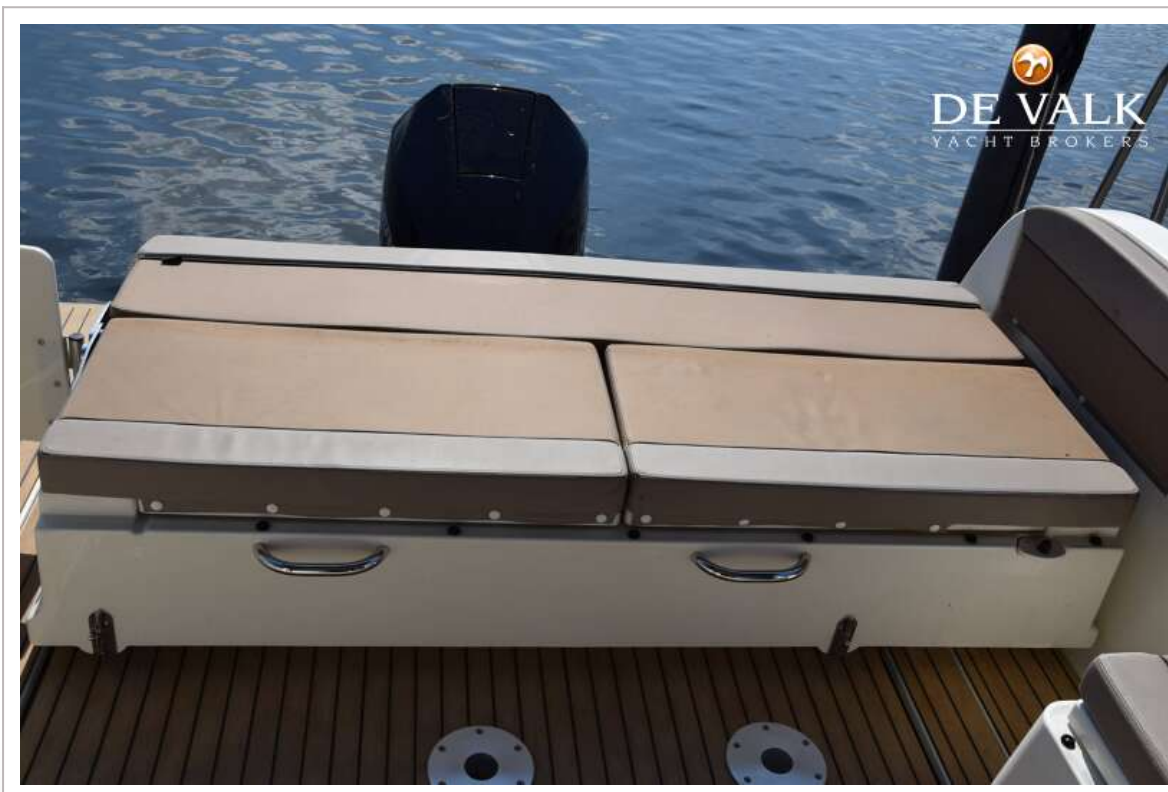

QUICKSILVER ACTIV 905 WEEKEND