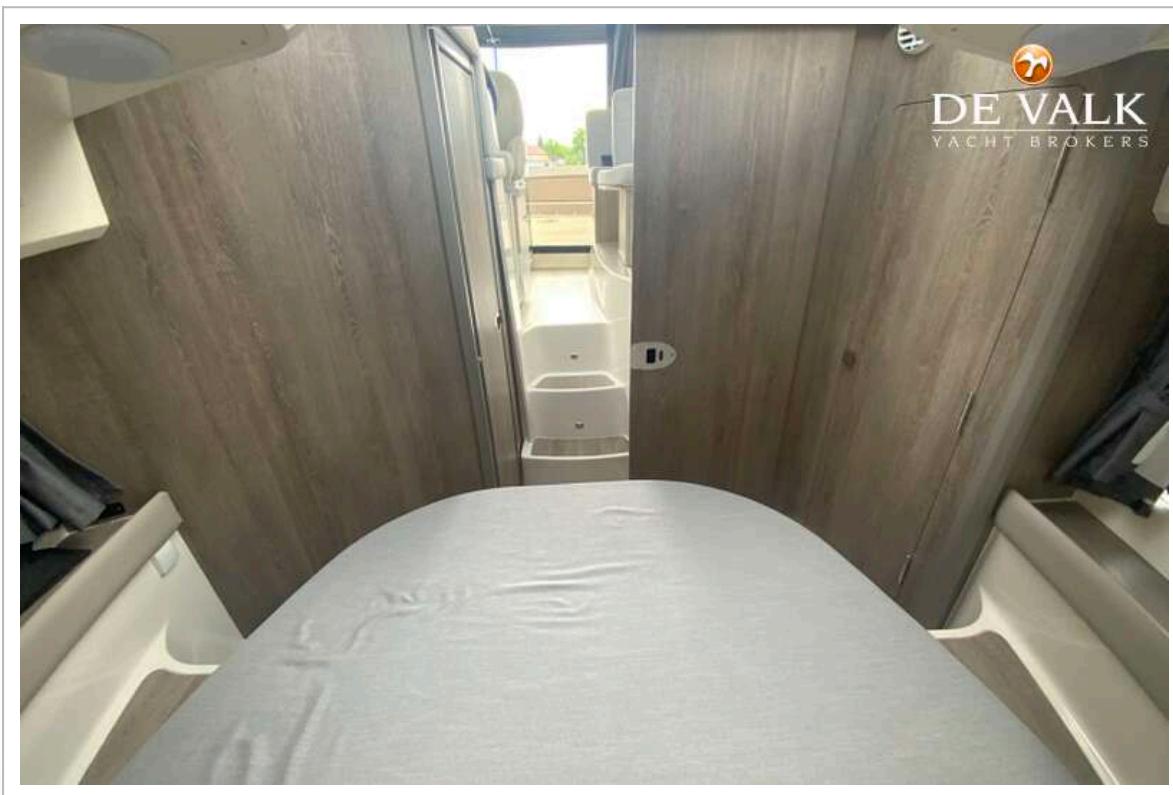

QUICKSILVER ACTIV 905 WEEKEND