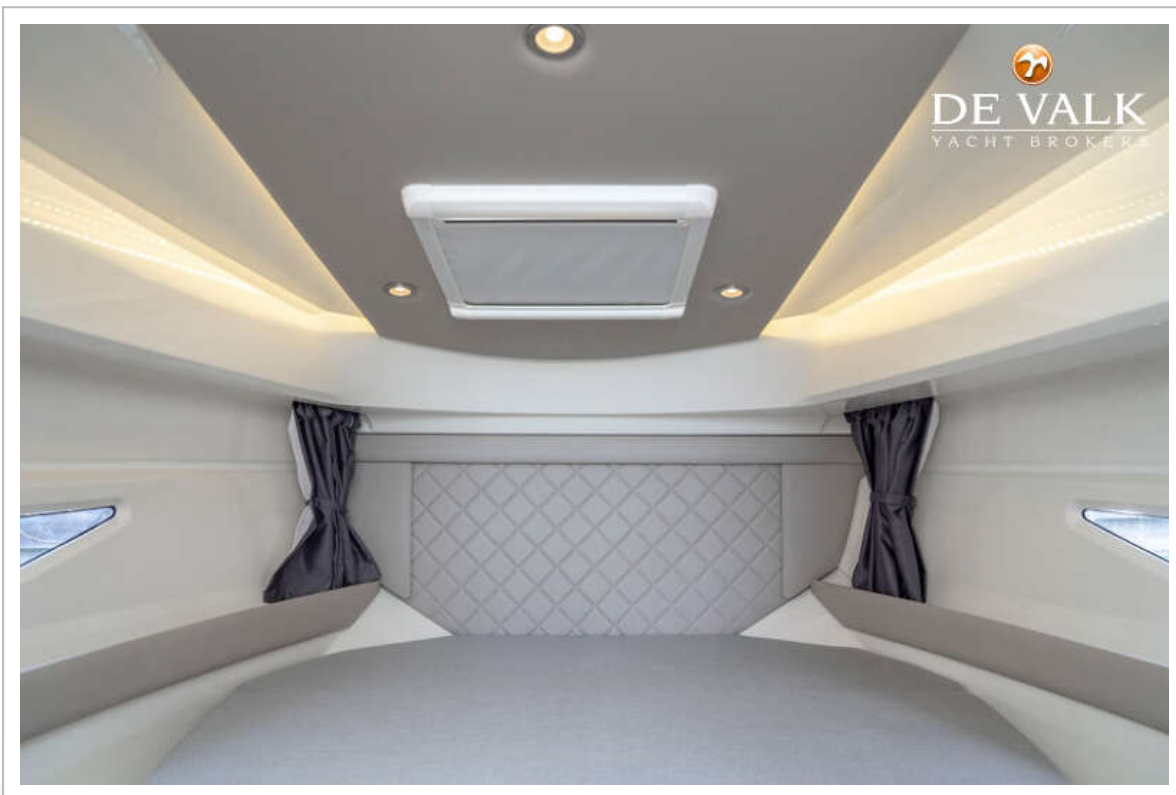

QUICKSILVER ACTIV 905 WEEKEND