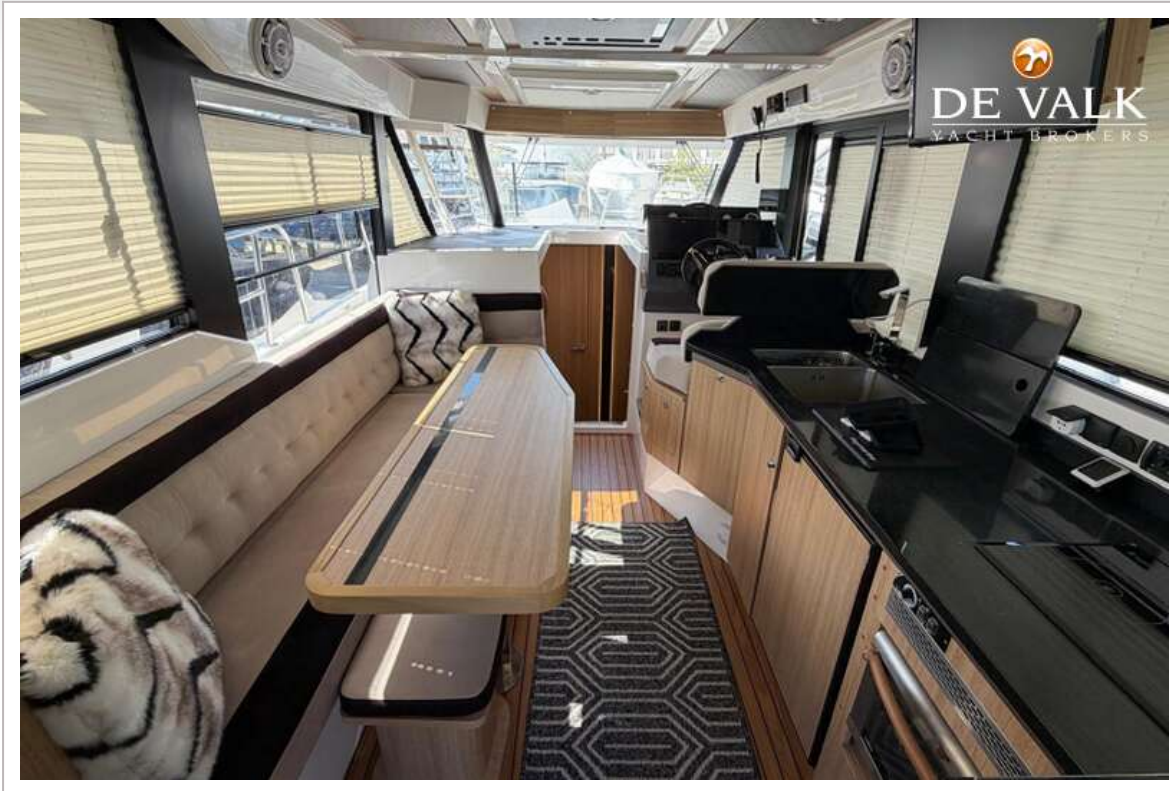

NORTHMAN 1200