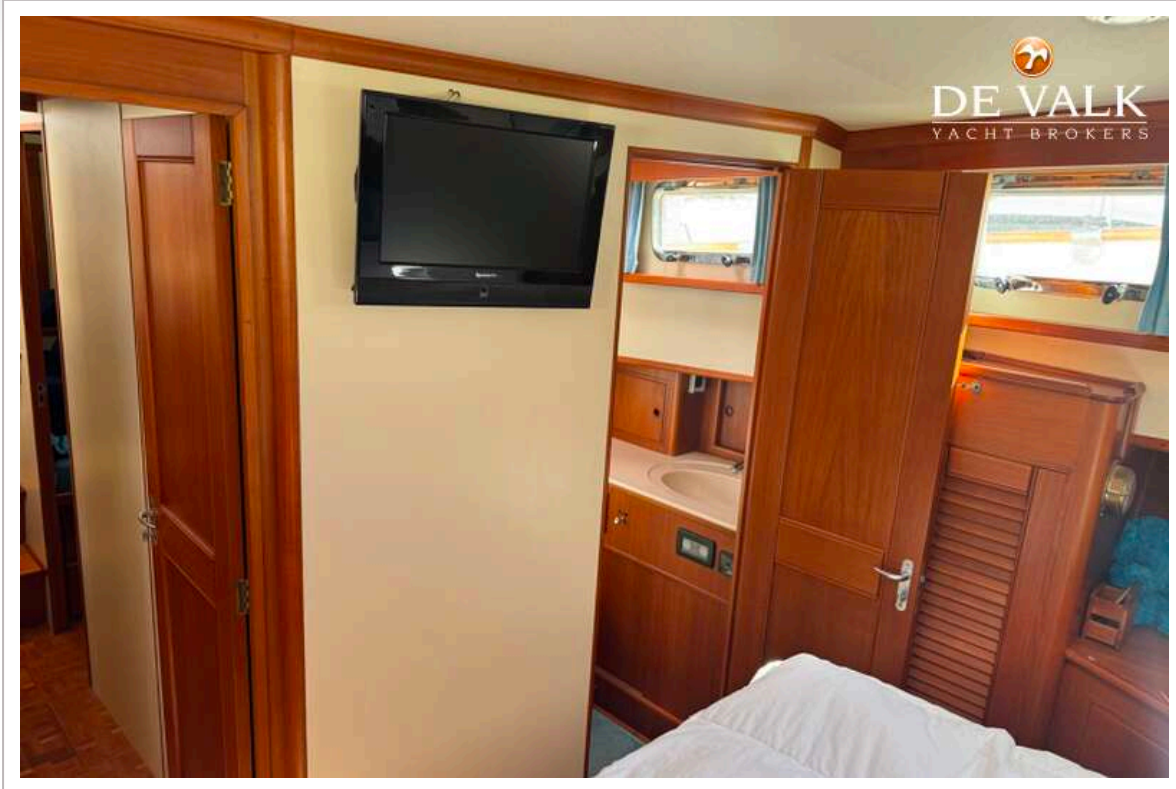

GRAND BANKS 46 EUROPA