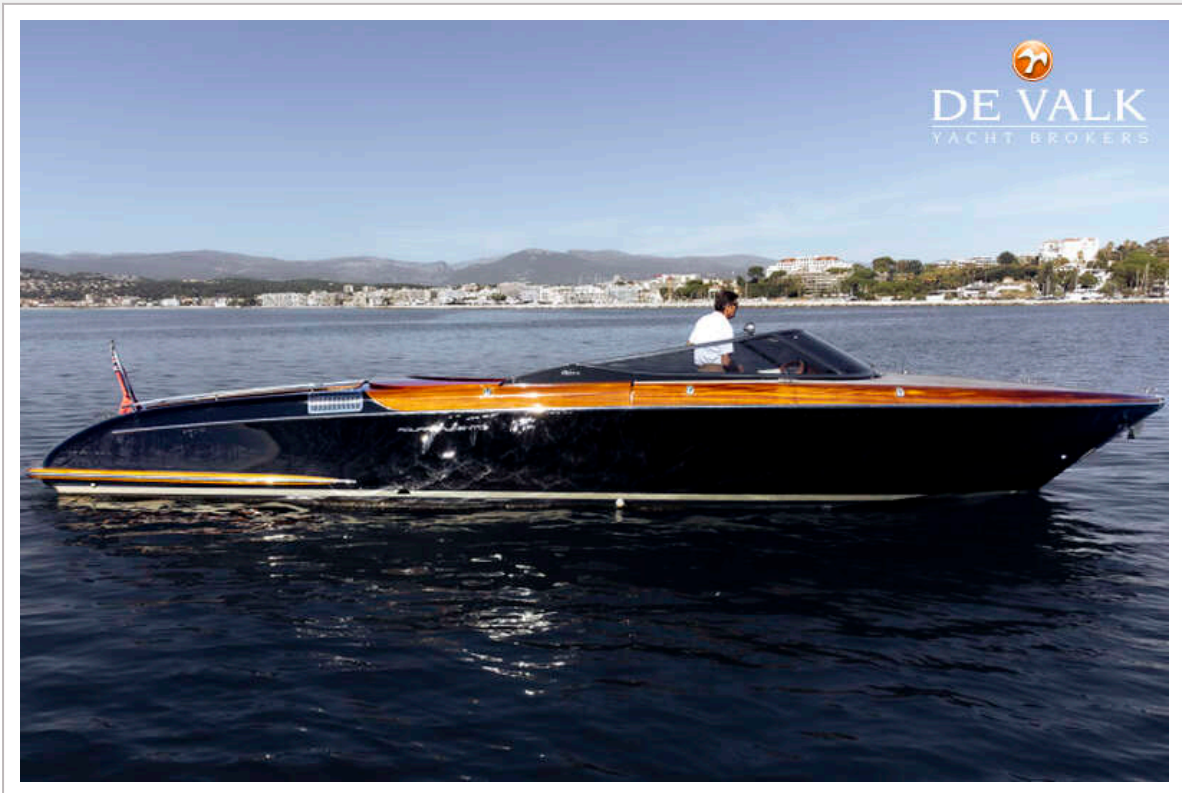

Typ	6LY3-UTP
PS	370
kW	272.32
Kraftstoffart	Diesel
Höchstgeschwindigkeit (Kn)	41
Marschgeschwindigkeit (Kn)	36
Reichweite (nm)	180
Motorstunden	175
Antrieb	Schraubenwelle

AUSRÜSTUNG

Winterplane	ja
Badeleiter	ja
Anker	ja
Scheibenwischer	ja
Fenderkissen	ja
Festmacher	ja