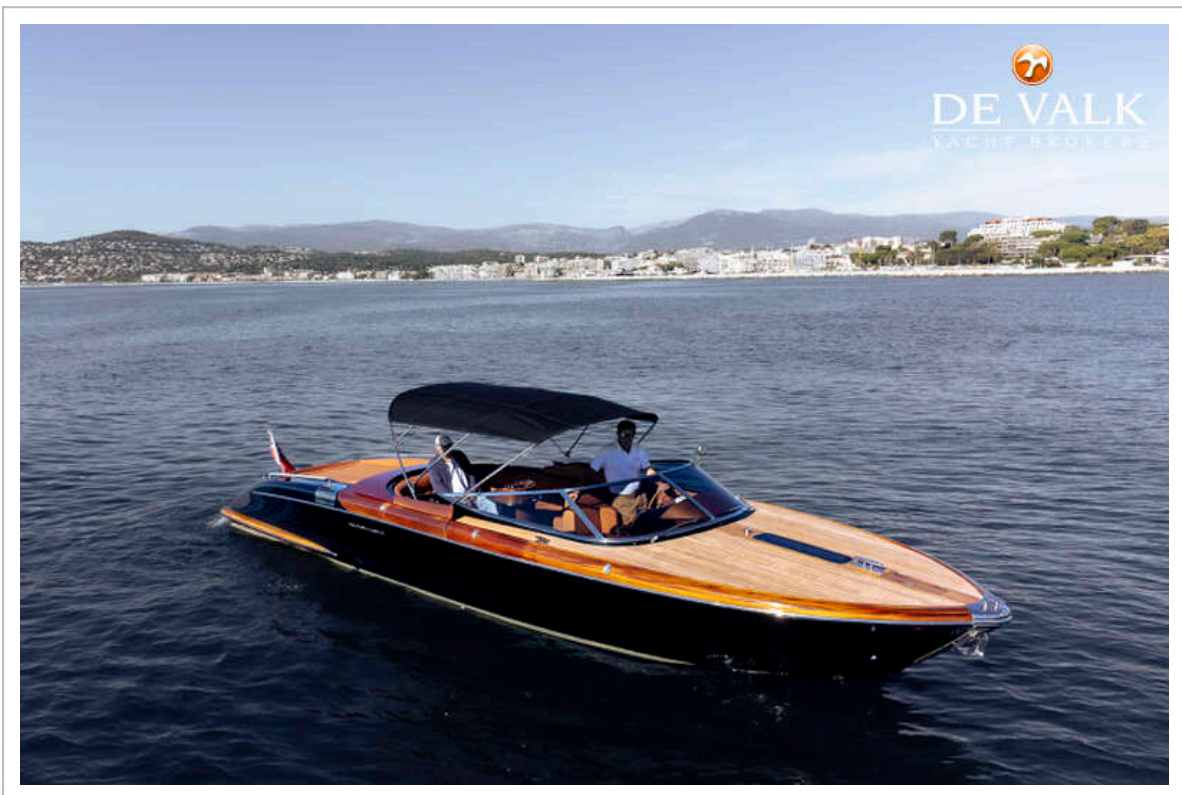

Typ	6LY3-UTP
PS	370
kW	272.32
Kraftstoffart	Diesel
Höchstgeschwindigkeit (Kn)	41
Marschgeschwindigkeit (Kn)	36
Reichweite (nm)	180
Motorstunden	175
Antrieb	Schraubenwelle

AUSRÜSTUNG

Winterplane	ja
Badeleiter	ja
Anker	ja
Scheibenwischer	ja
Fenderkissen	ja
Festmacher	ja