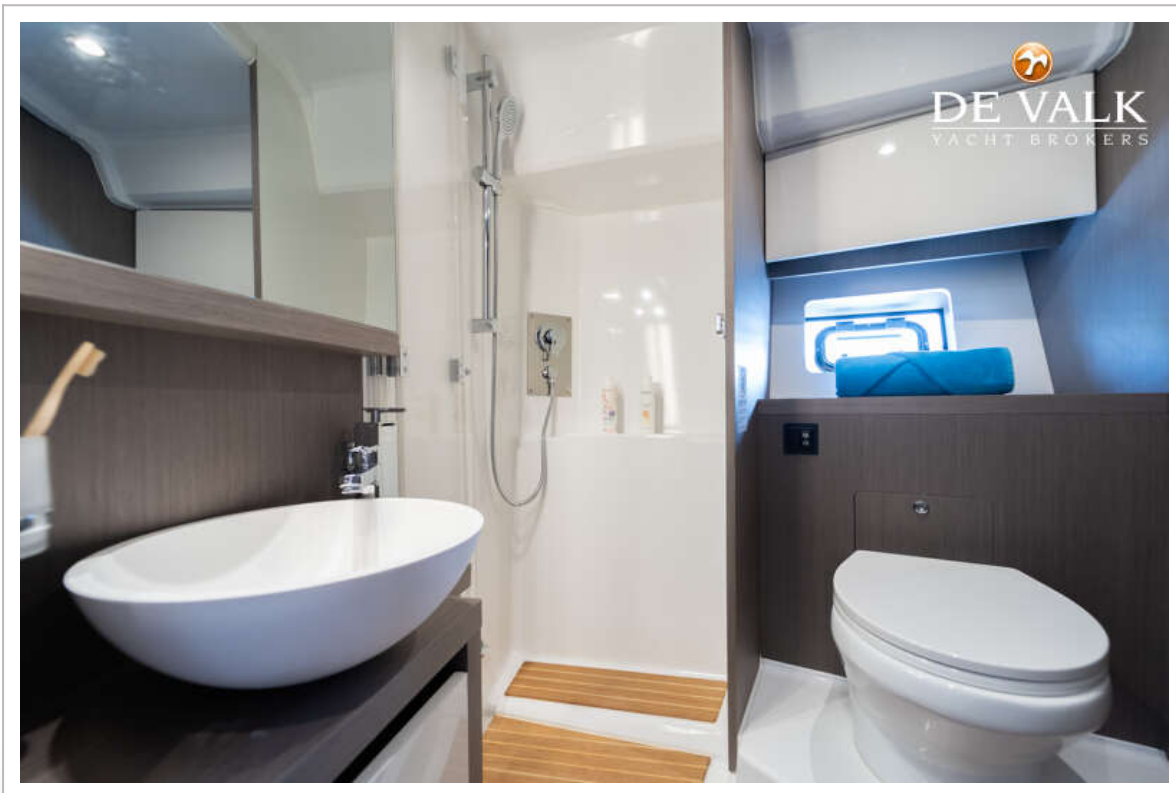

BENETEAU GT45