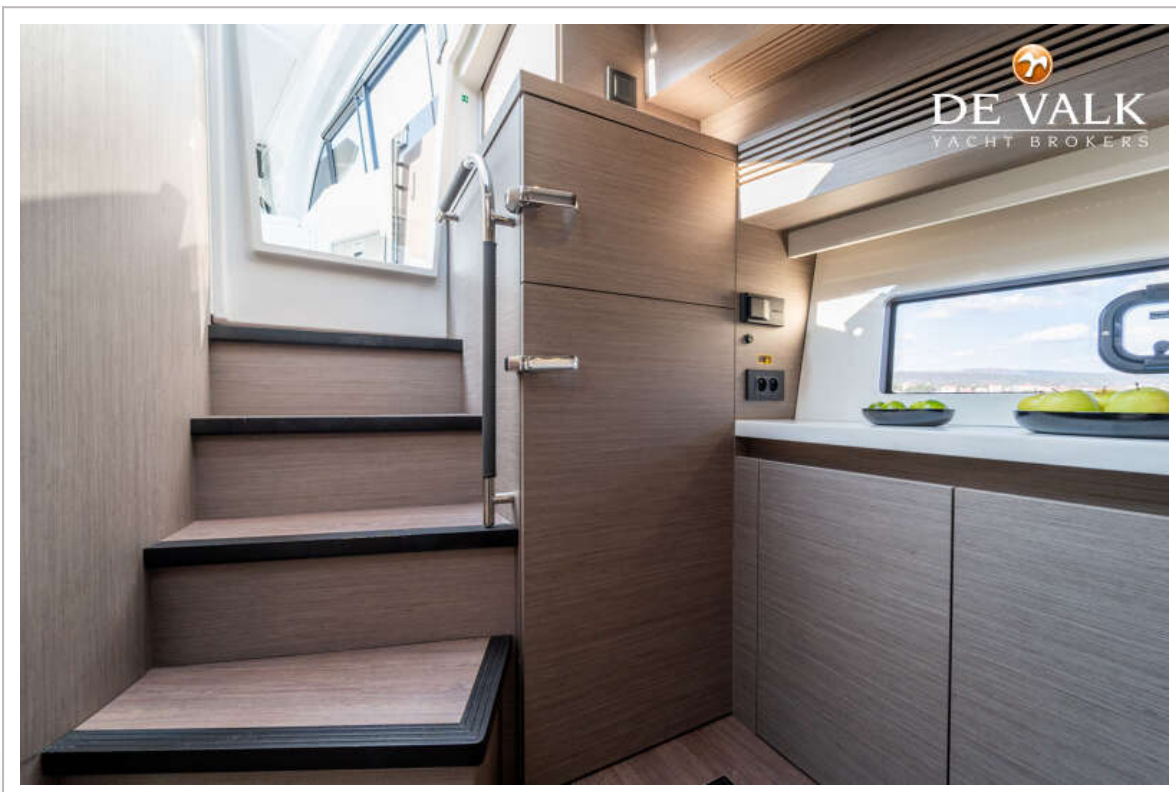

BENETEAU GT45