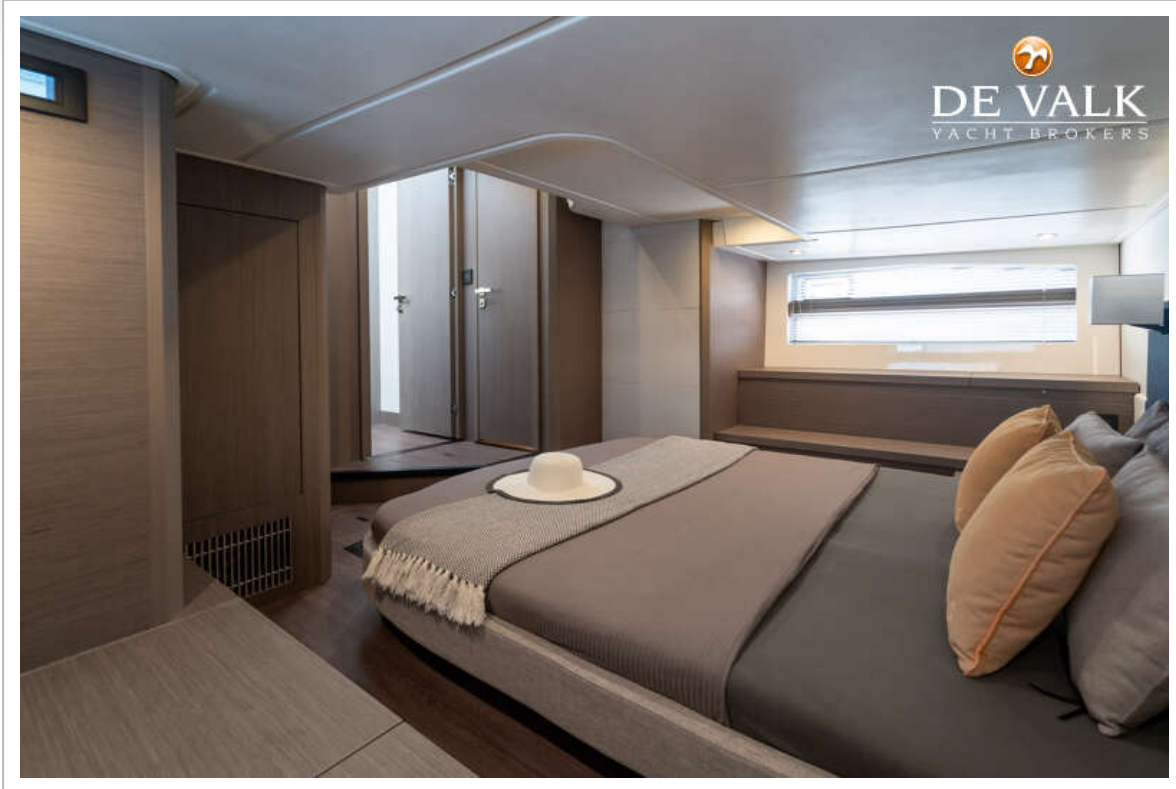

BENETEAU GT45