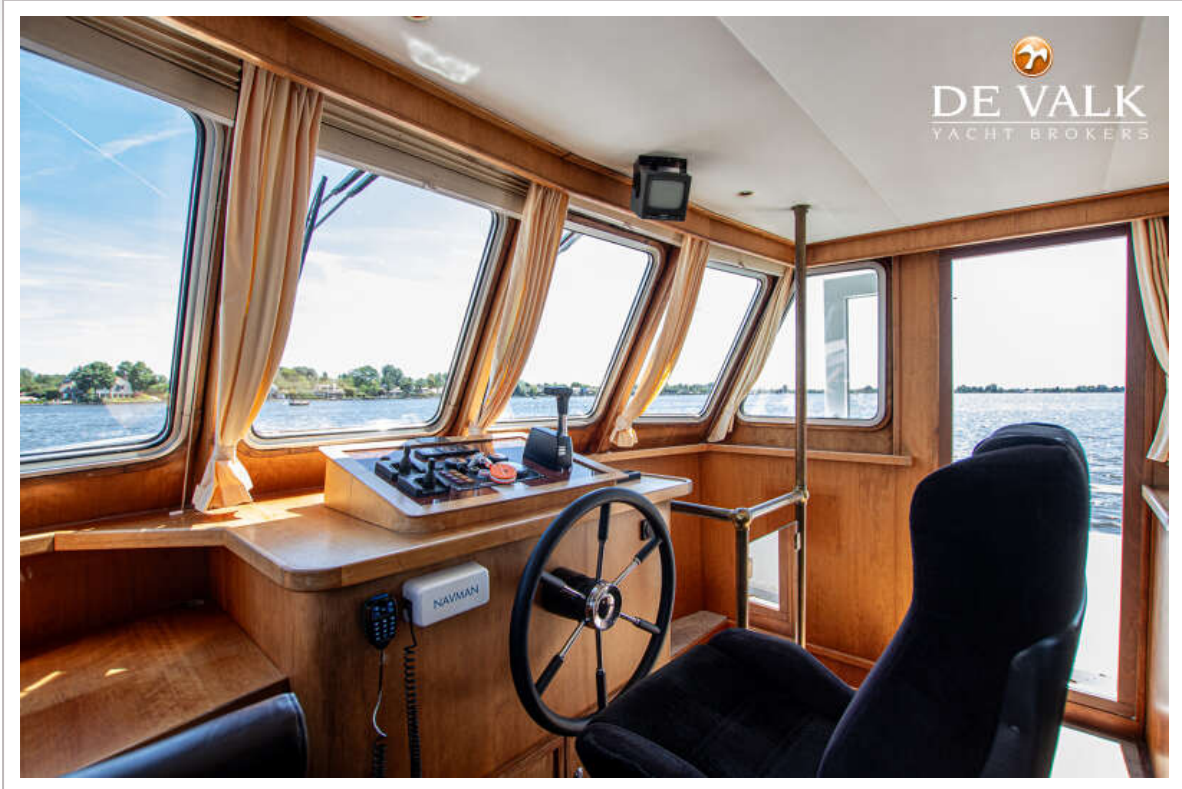

TREFFER TRAWLER 14,85