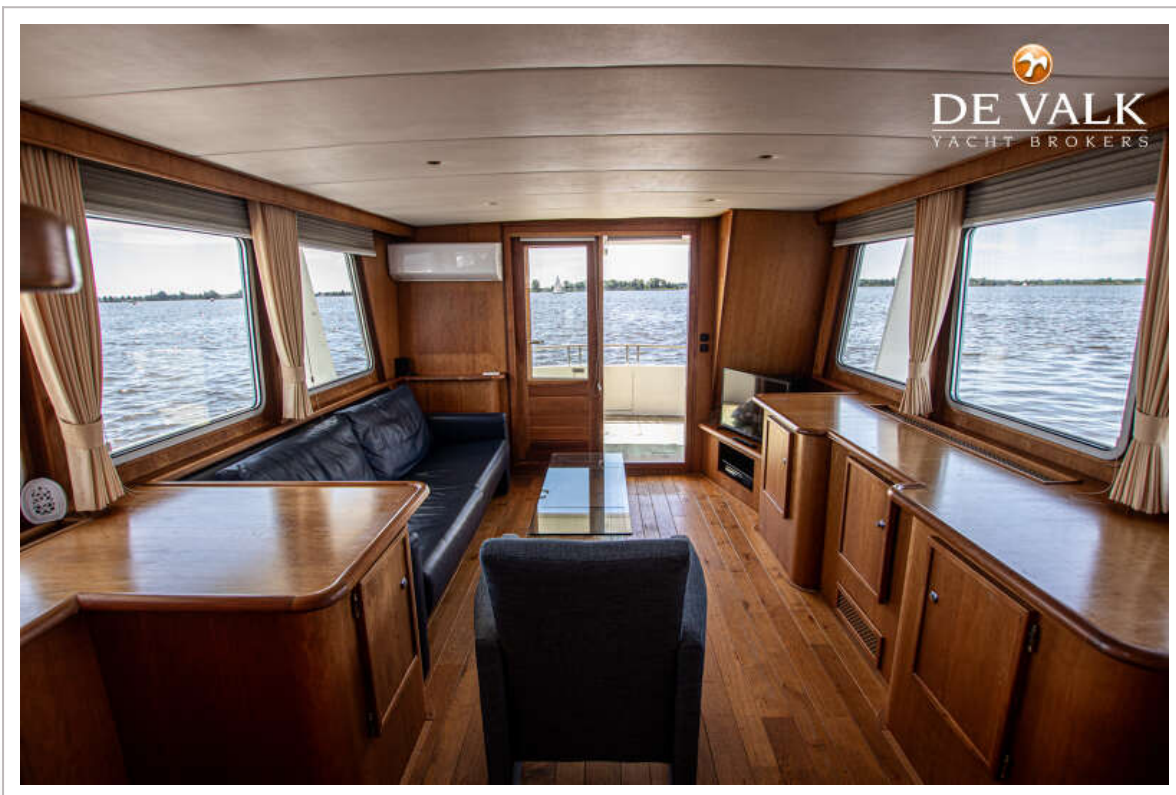

TREFFER TRAWLER 14,85