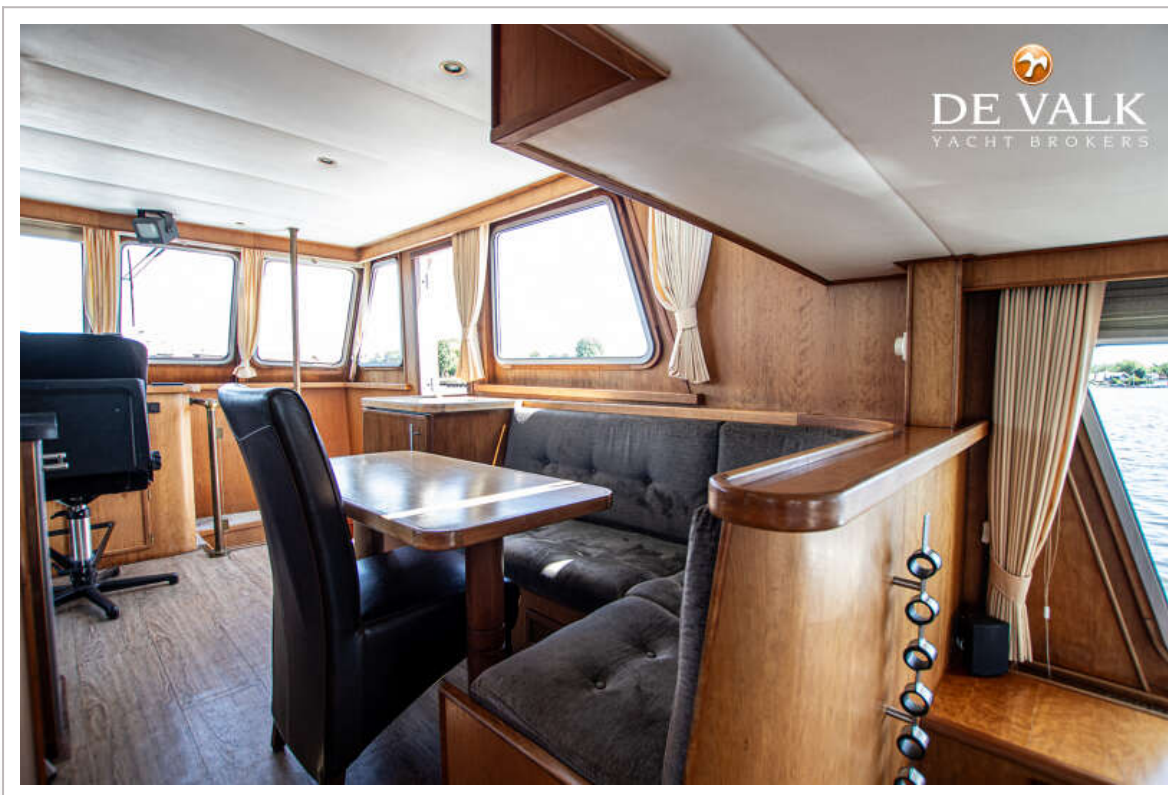

TREFFER TRAWLER 14,85