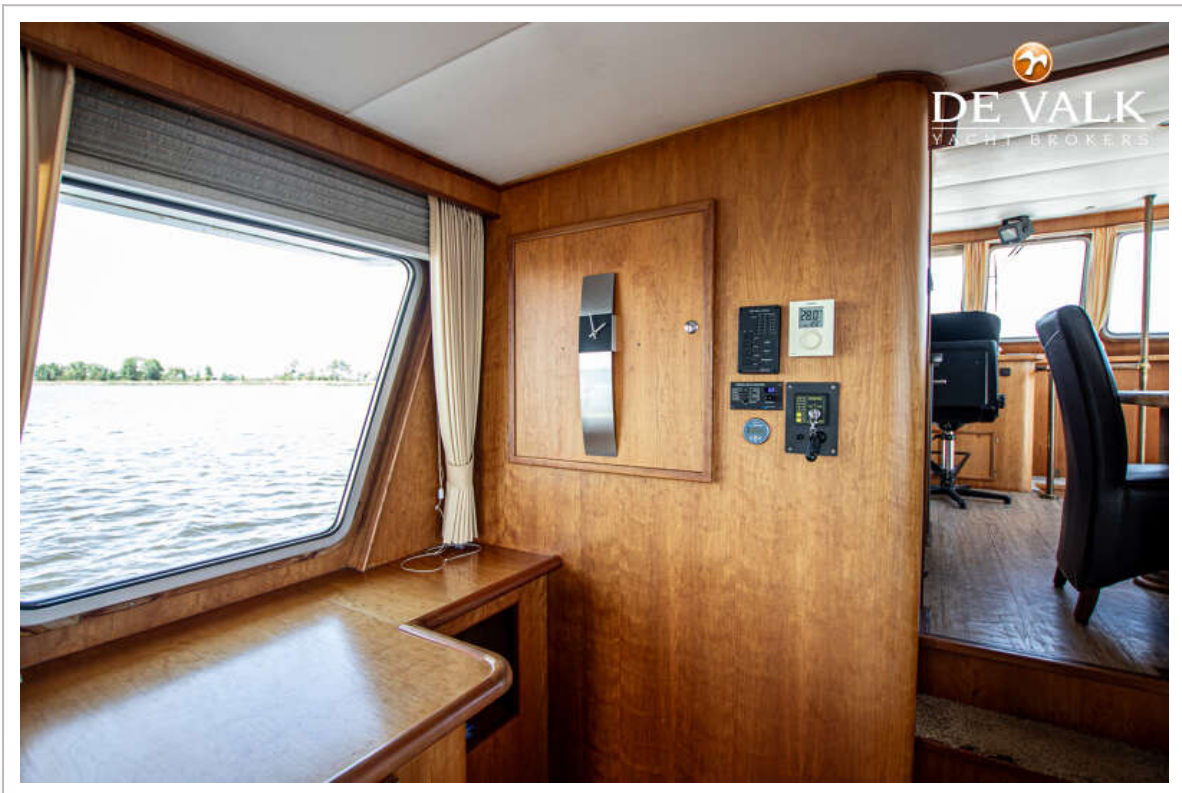

TREFFER TRAWLER 14,85