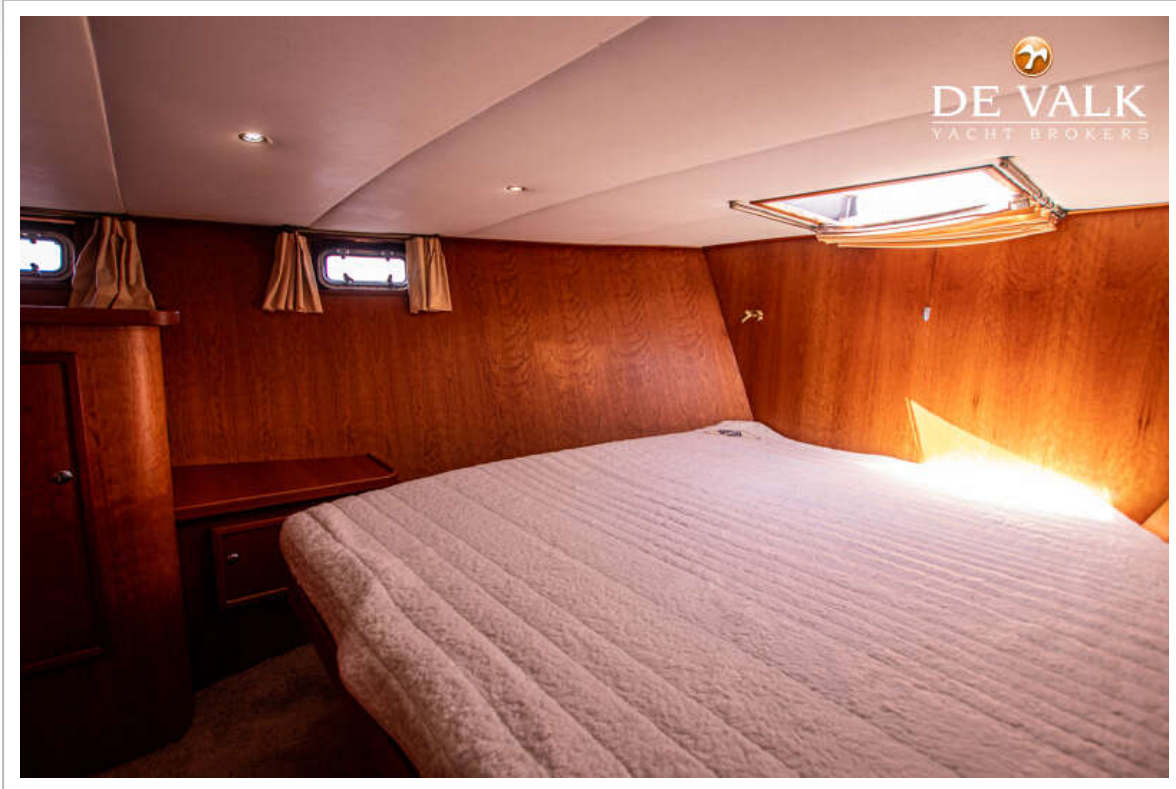

TREFFER TRAWLER 14,85