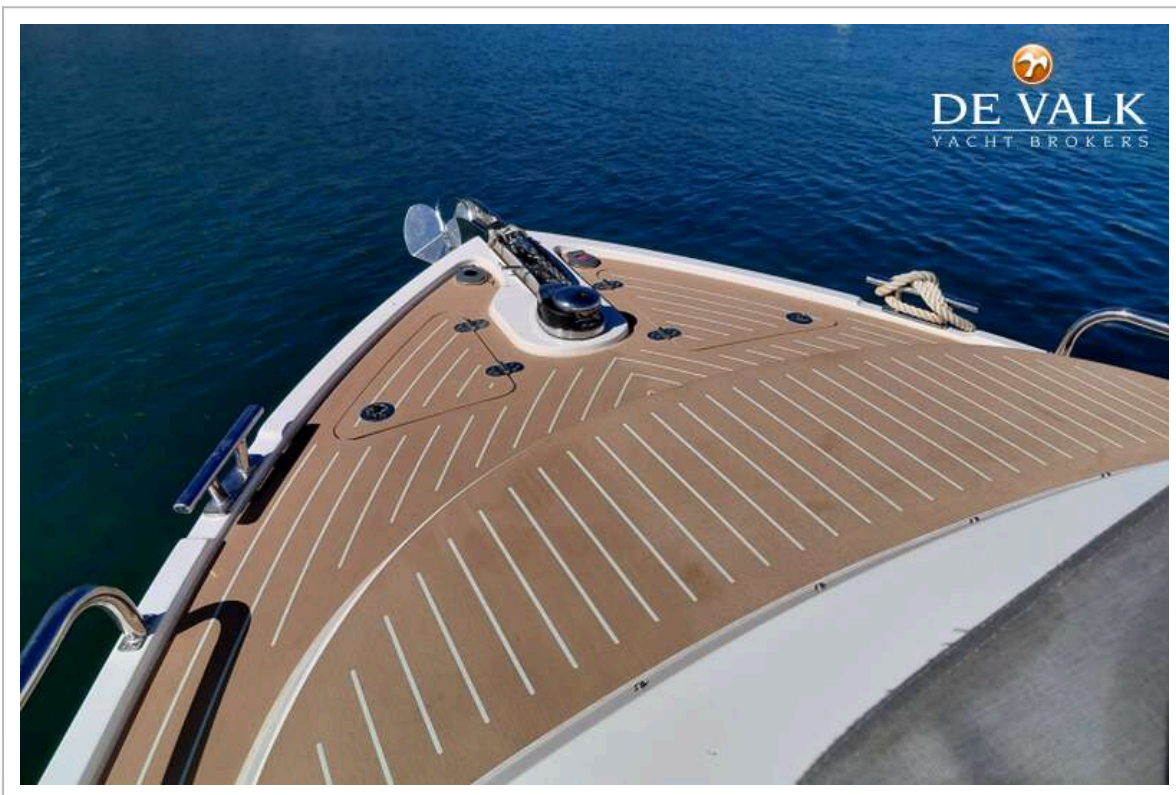

INTERBOAT INTENDER 850