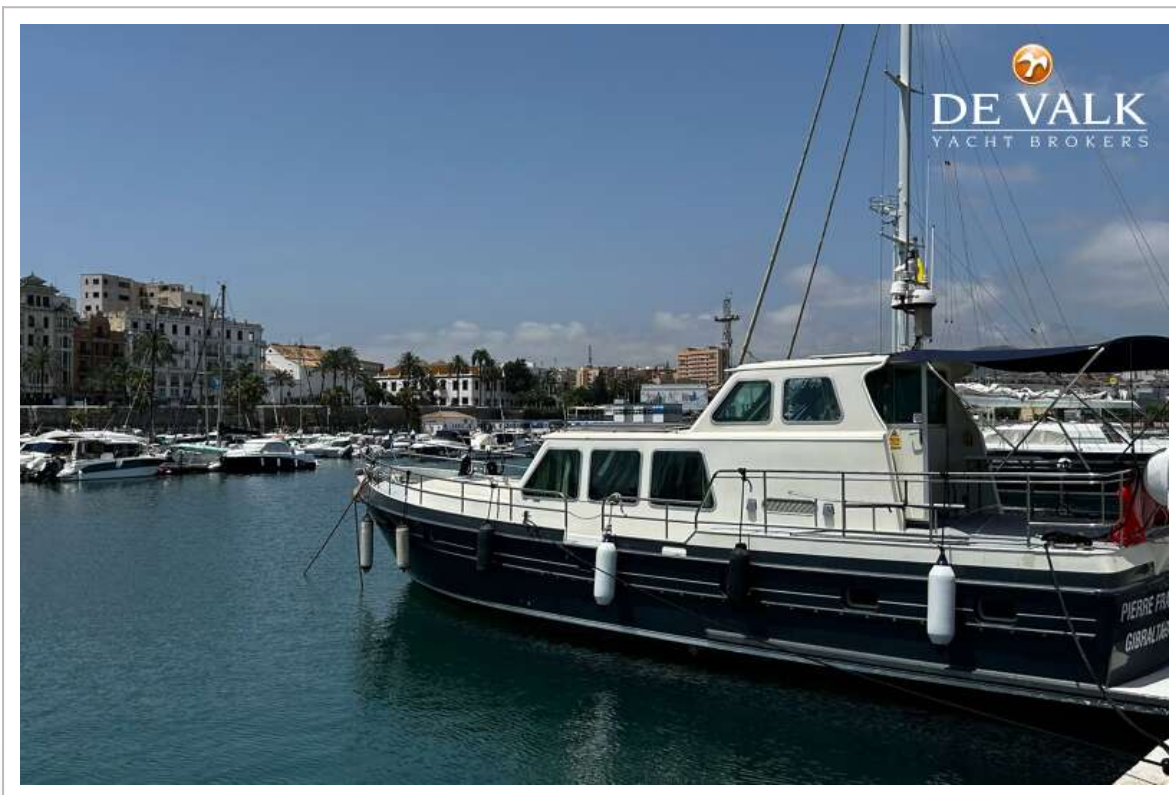

AQUANAUT DRIFTER 1500 PH