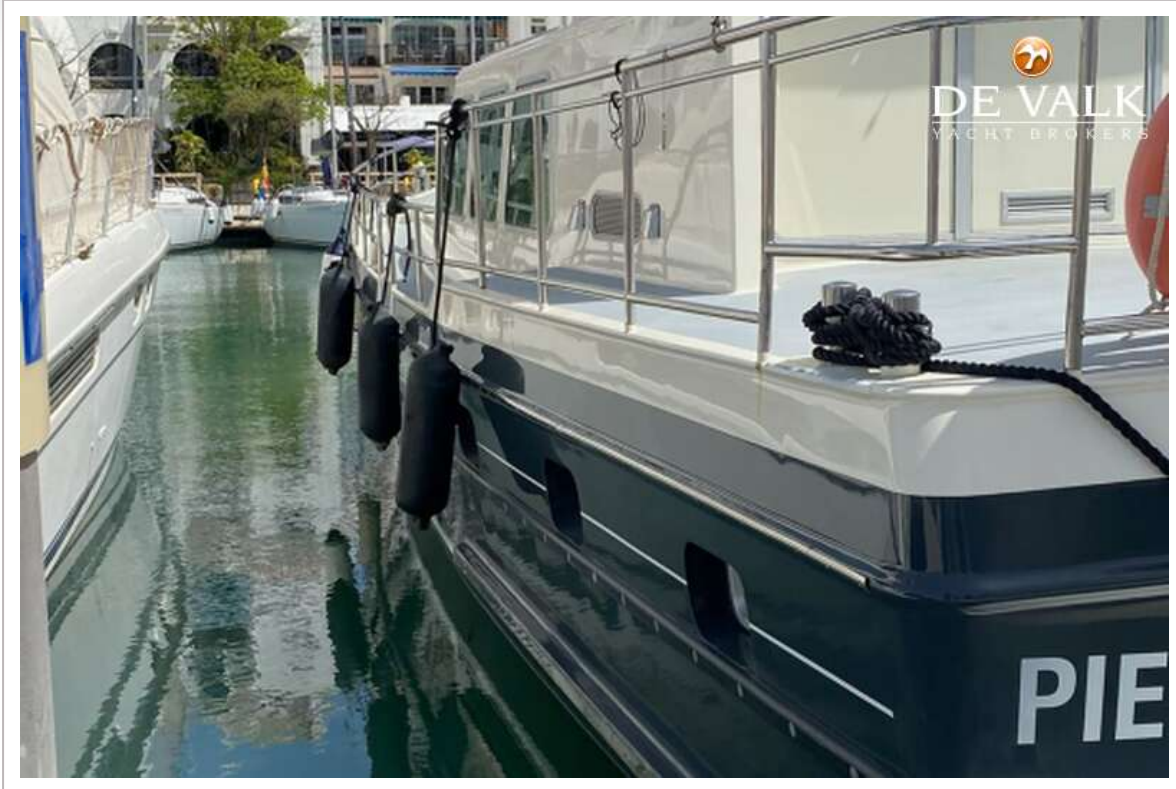

AQUANAUT DRIFTER 1500 PH