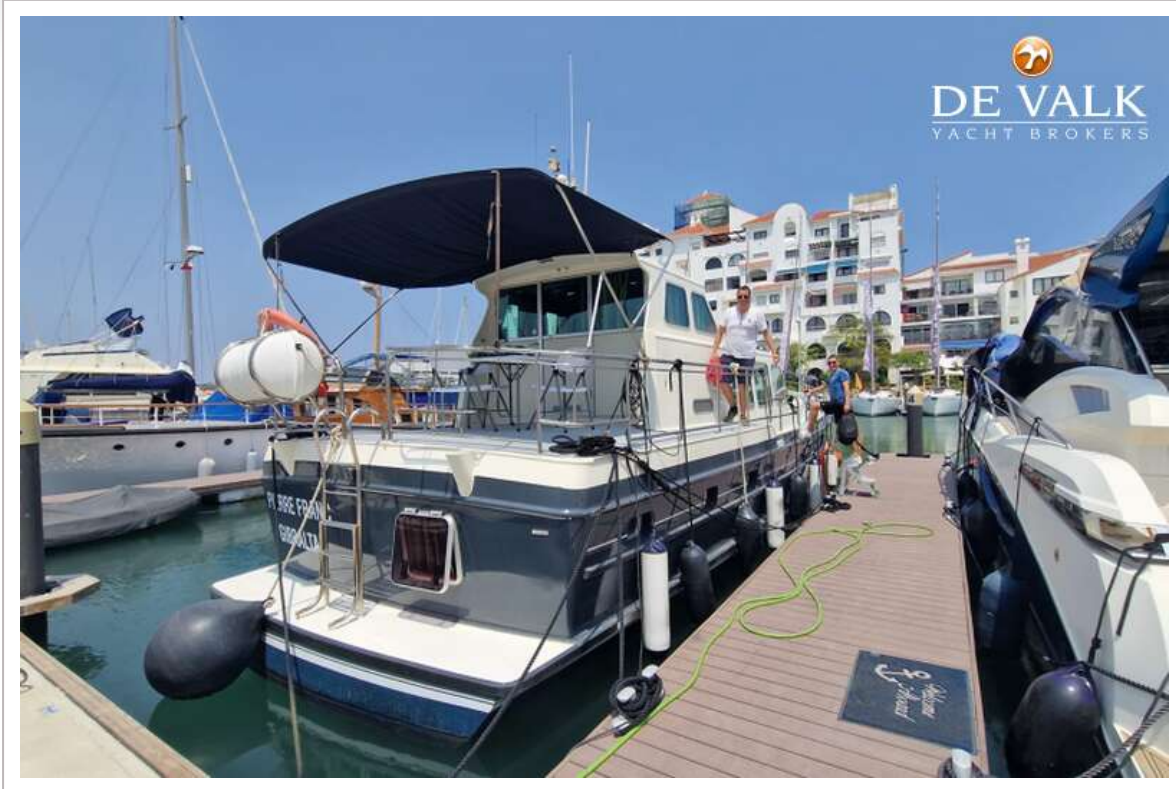

AQUANAUT DRIFTER 1500 PH