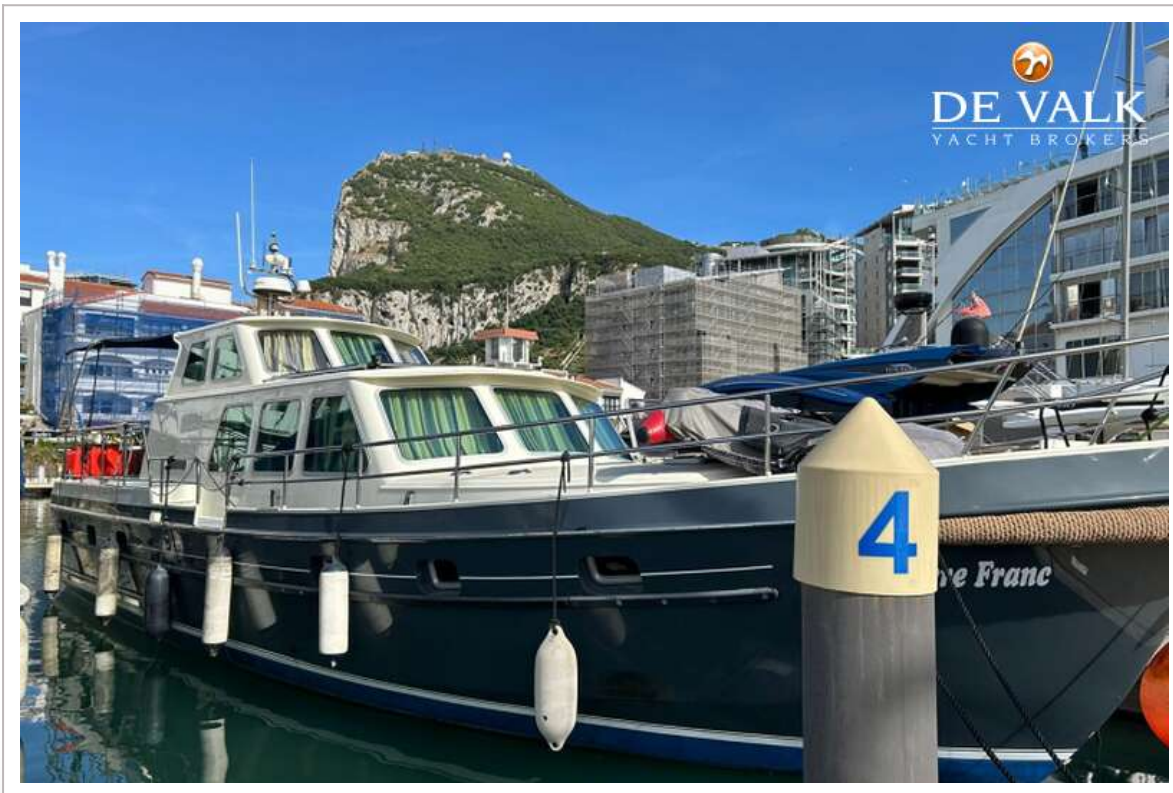

AQUANAUT DRIFTER 1500 PH